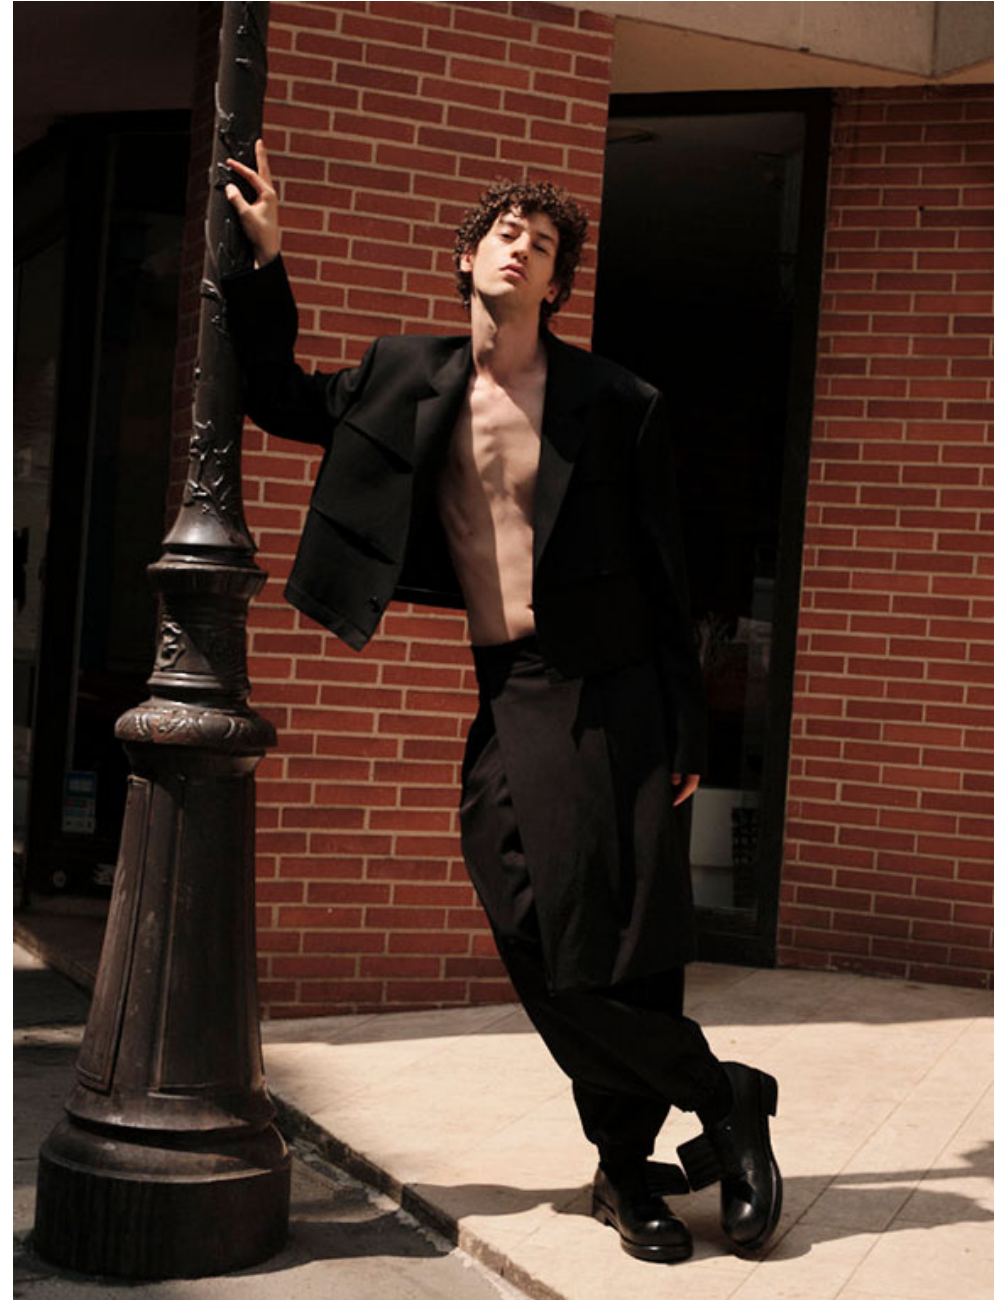

ALEXANDRE G.

Height **184** / Chest **85** / Waist **75** / Hip **90** / Size **46** / Shoes **42** / Hair **brown** / Eyes **brown** /