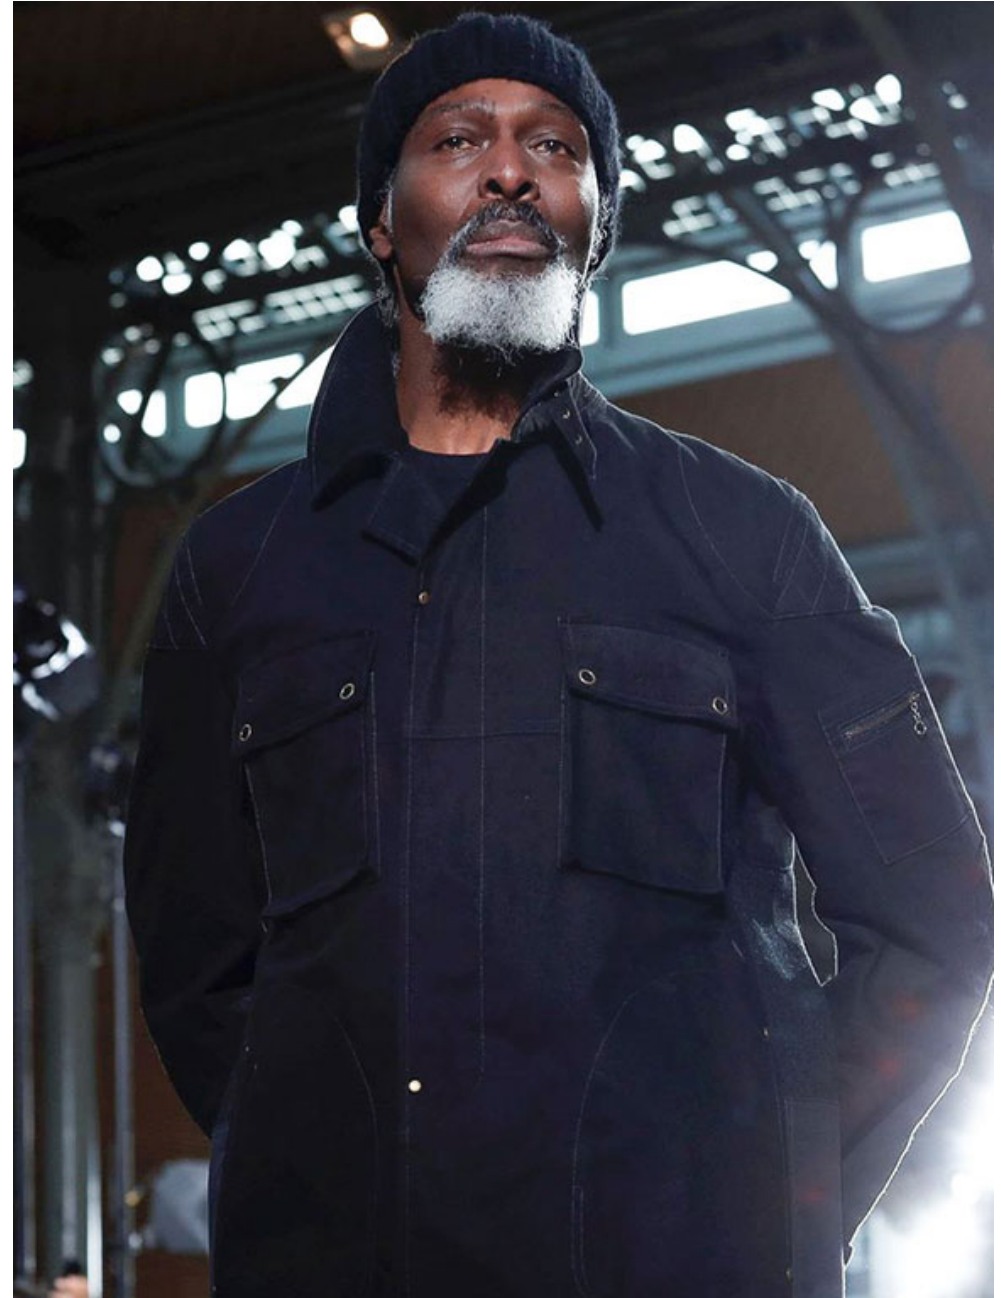

ANTONY F.

Height **190** / Chest **99** / Waist **84** / Hip **99** / Size **102** / Shoes **46,5** / Hair **salt&pepper** / Eyes **brown** /