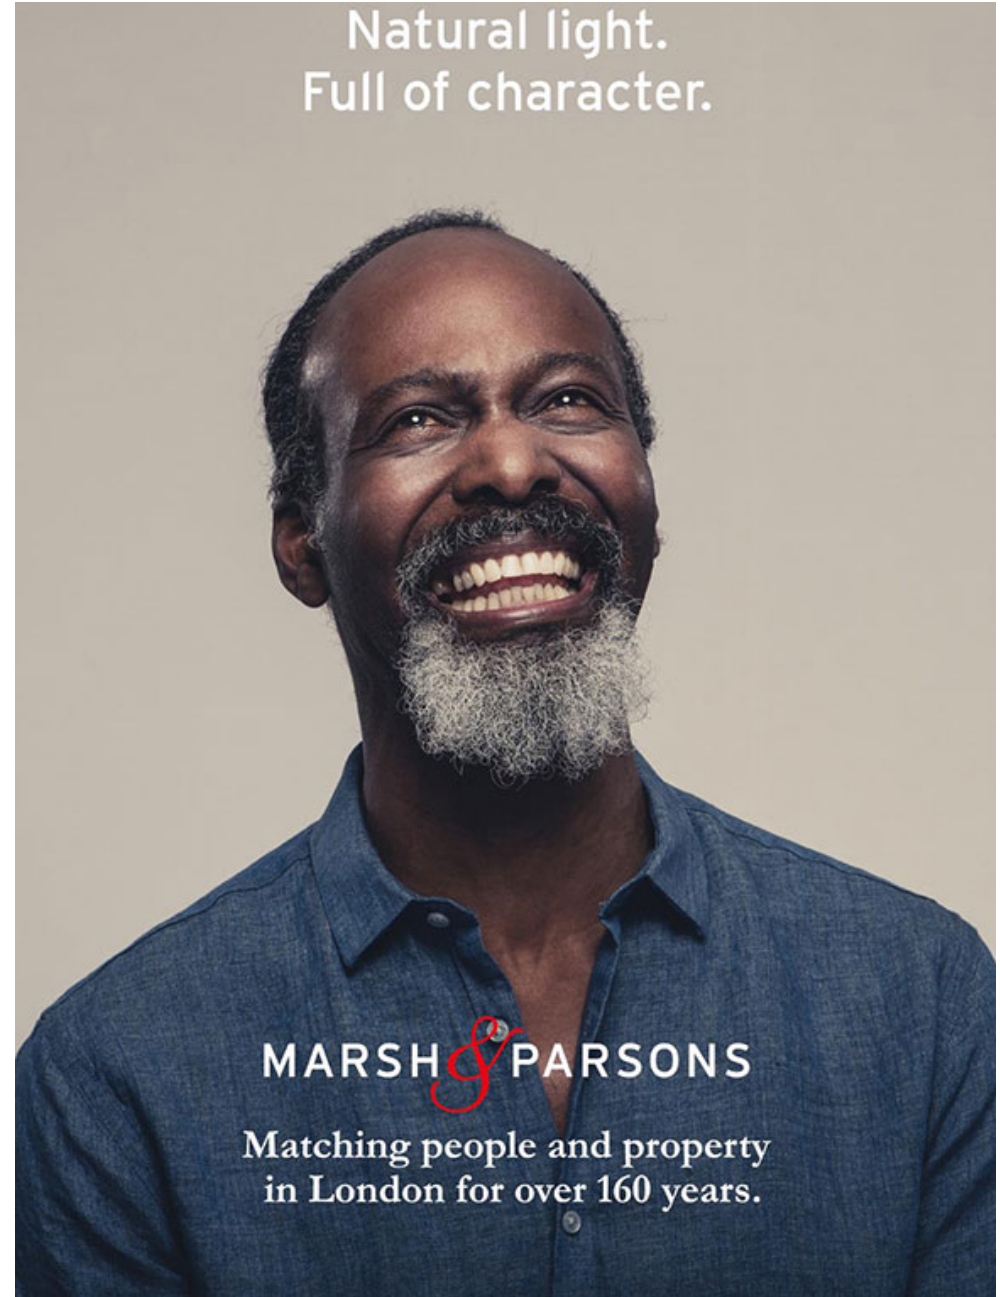

ANTONY F.

Height **190** / Chest **99** / Waist **84** / Hip **99** / Size **102** / Shoes **46,5** / Hair **salt&pepper** / Eyes **brown** /