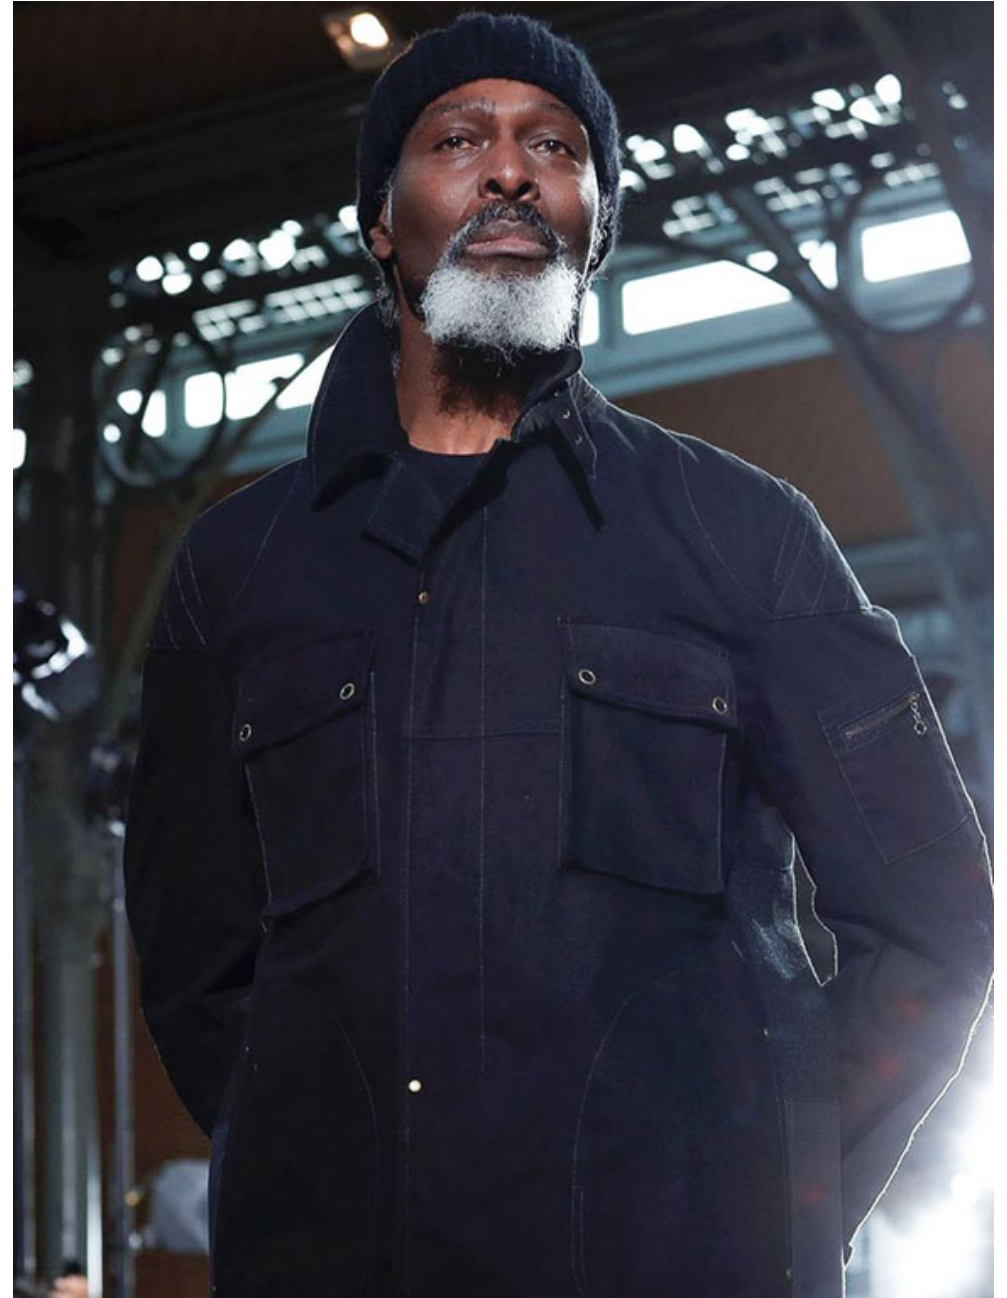

ANTONY F.

Height **190** / Chest **99** / Waist **84** / Hip **99** / Size **102** / Shoes **46,5** / Hair **salt&pepper** / Eyes **brown** /