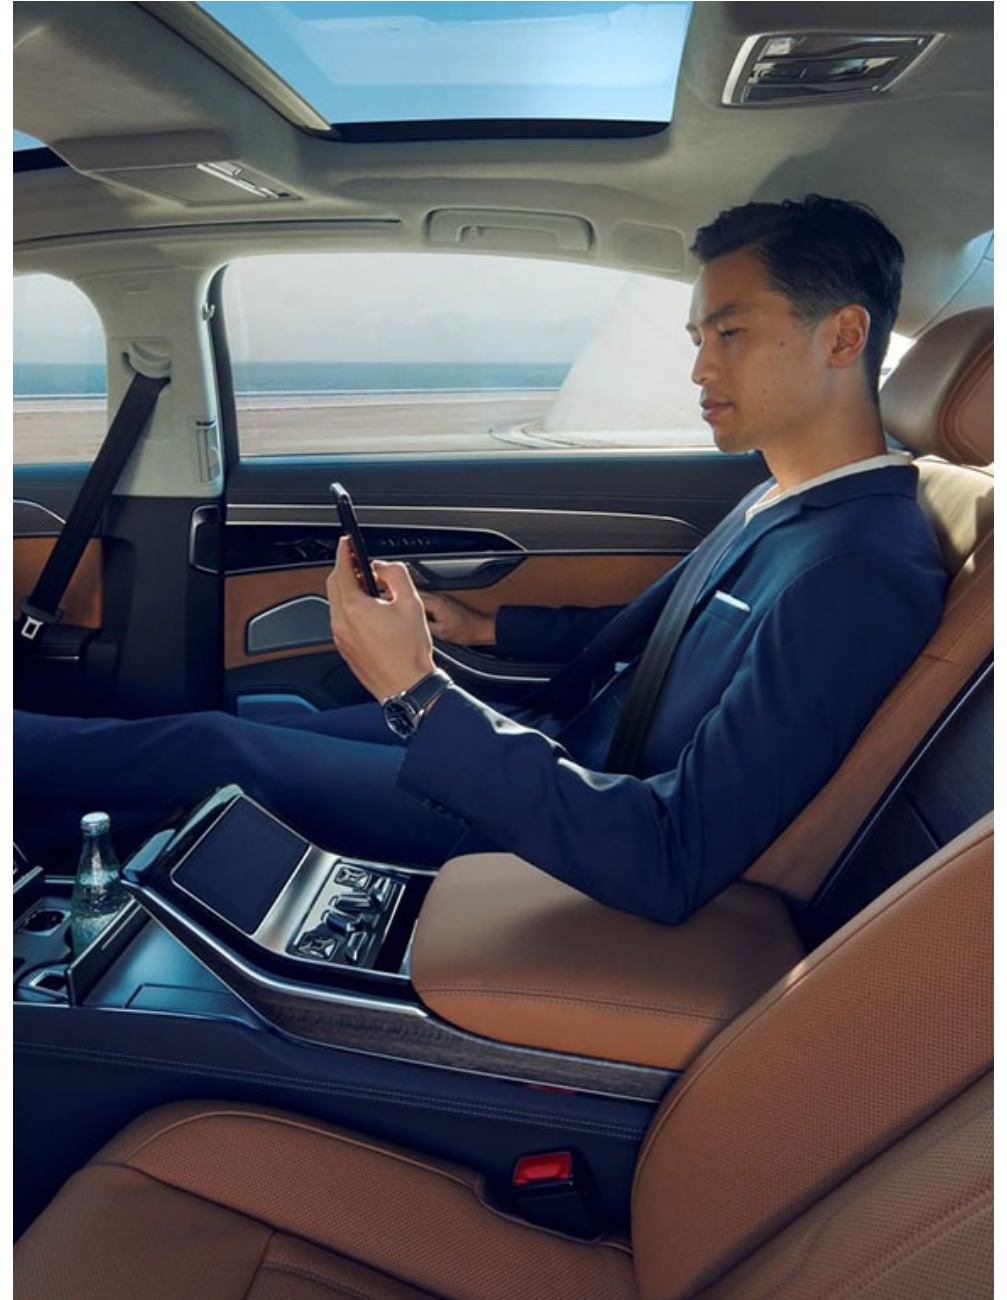

DOMINIQUE T.

Height **189** / Chest **100** / Waist **81** / Hip **99** / Size **50-102** / Shoes **45** / Hair **black** / Eyes **brown** /