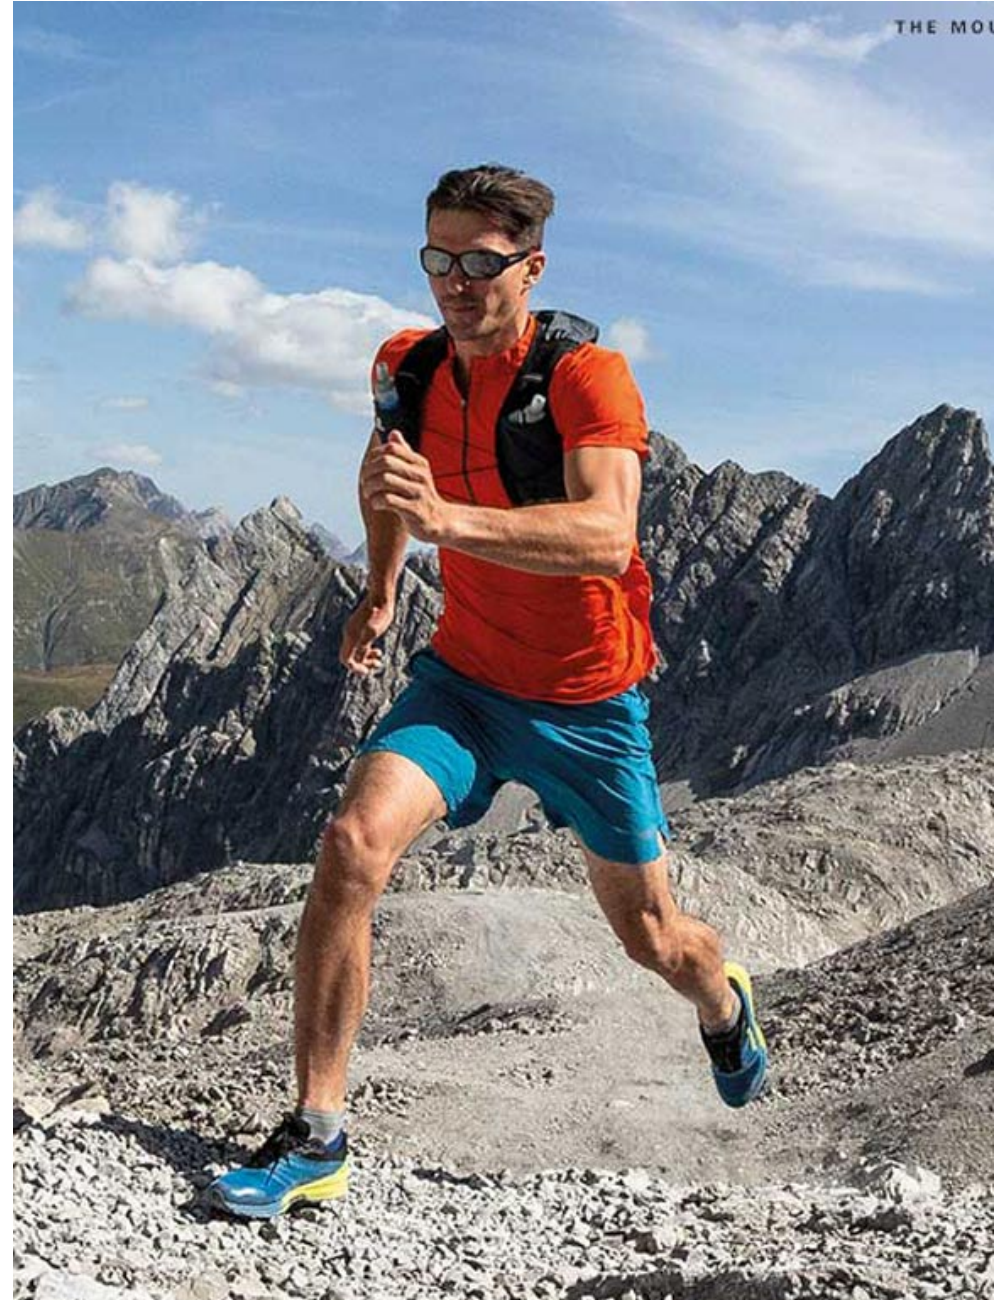

DYLAN G.

Height **189** / Chest **104** / Waist **77** / Hip **98** / Size **50** / Shoes **45-46** / Hair **brown** / Eyes **brown** /