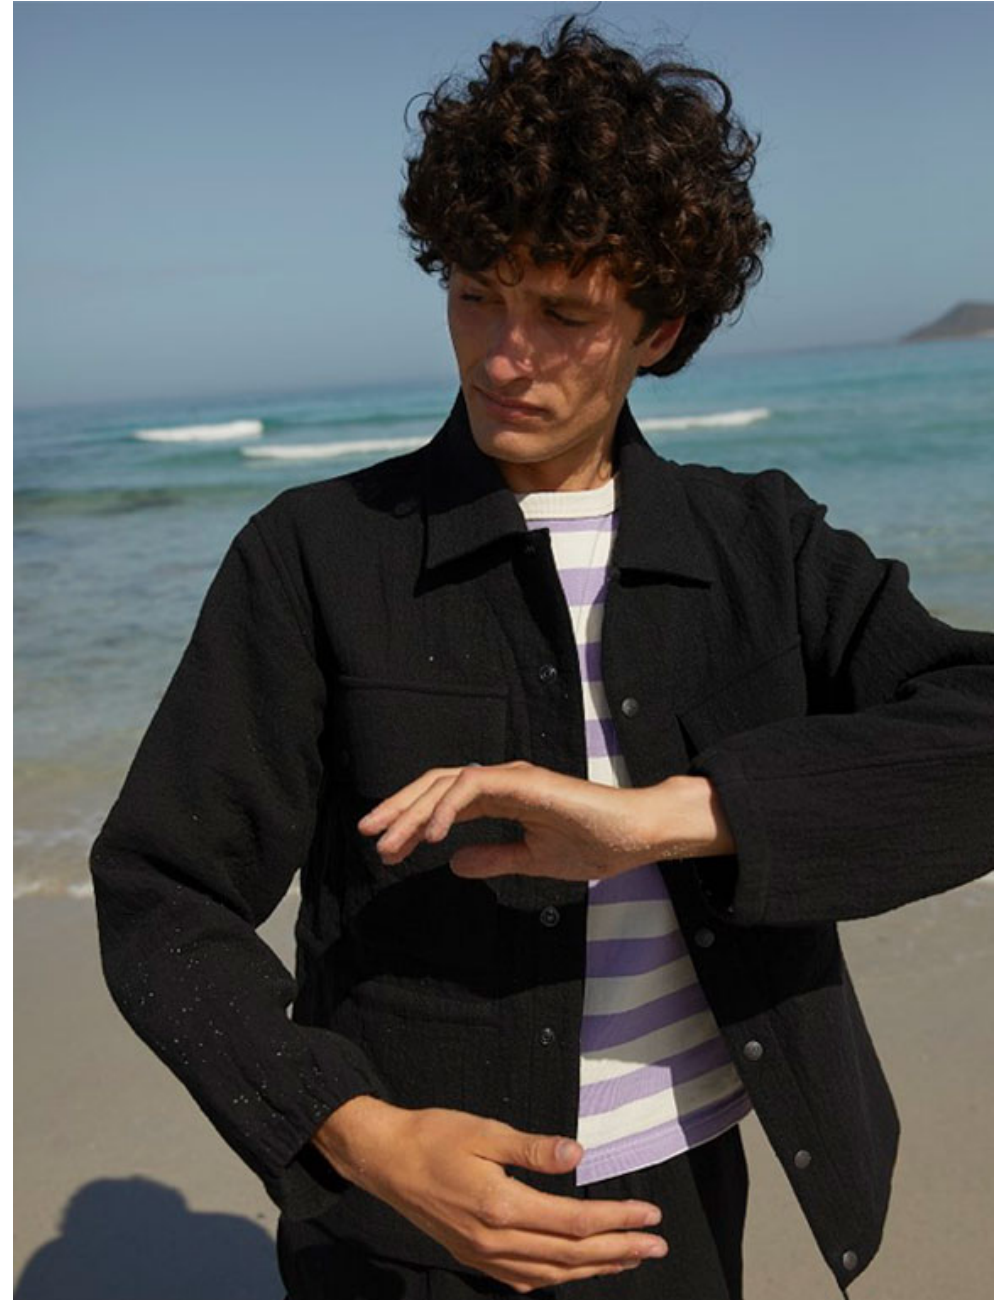

JONI K.

Height **184** / Chest **92** / Waist **84** / Hip **91** / Size **48** / Shoes **45** / Hair **brown** / Eyes **brown** /

go play
4PLAY — MGMT