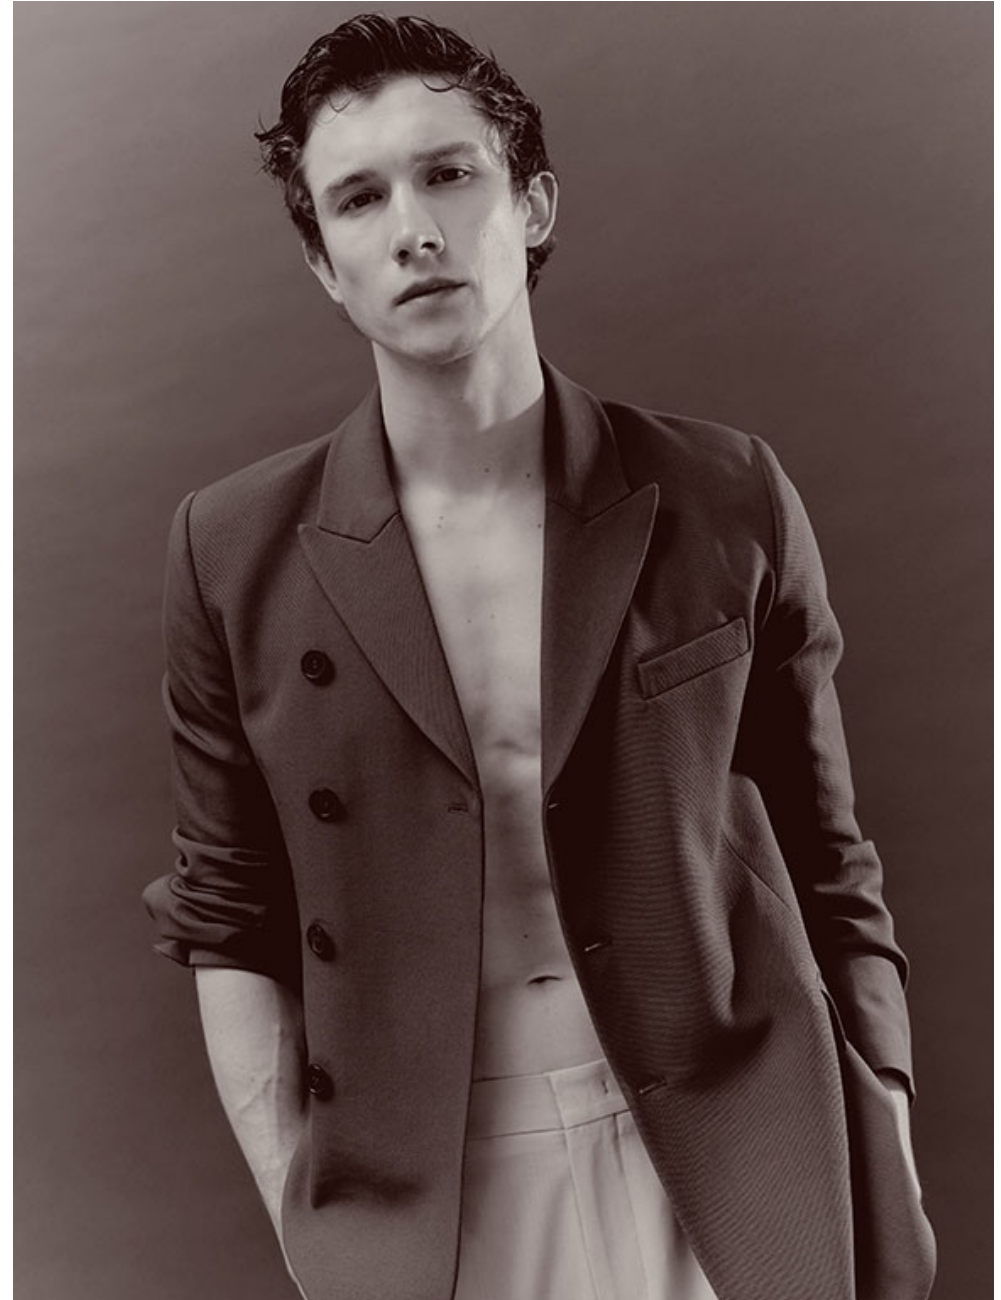

MARIUSZ J.

Height **190** / Chest **99** / Waist **78** / Hip **93** / Size **48** / Shoes **44,5** / Hair **dark blonde** / Eyes **blue** /