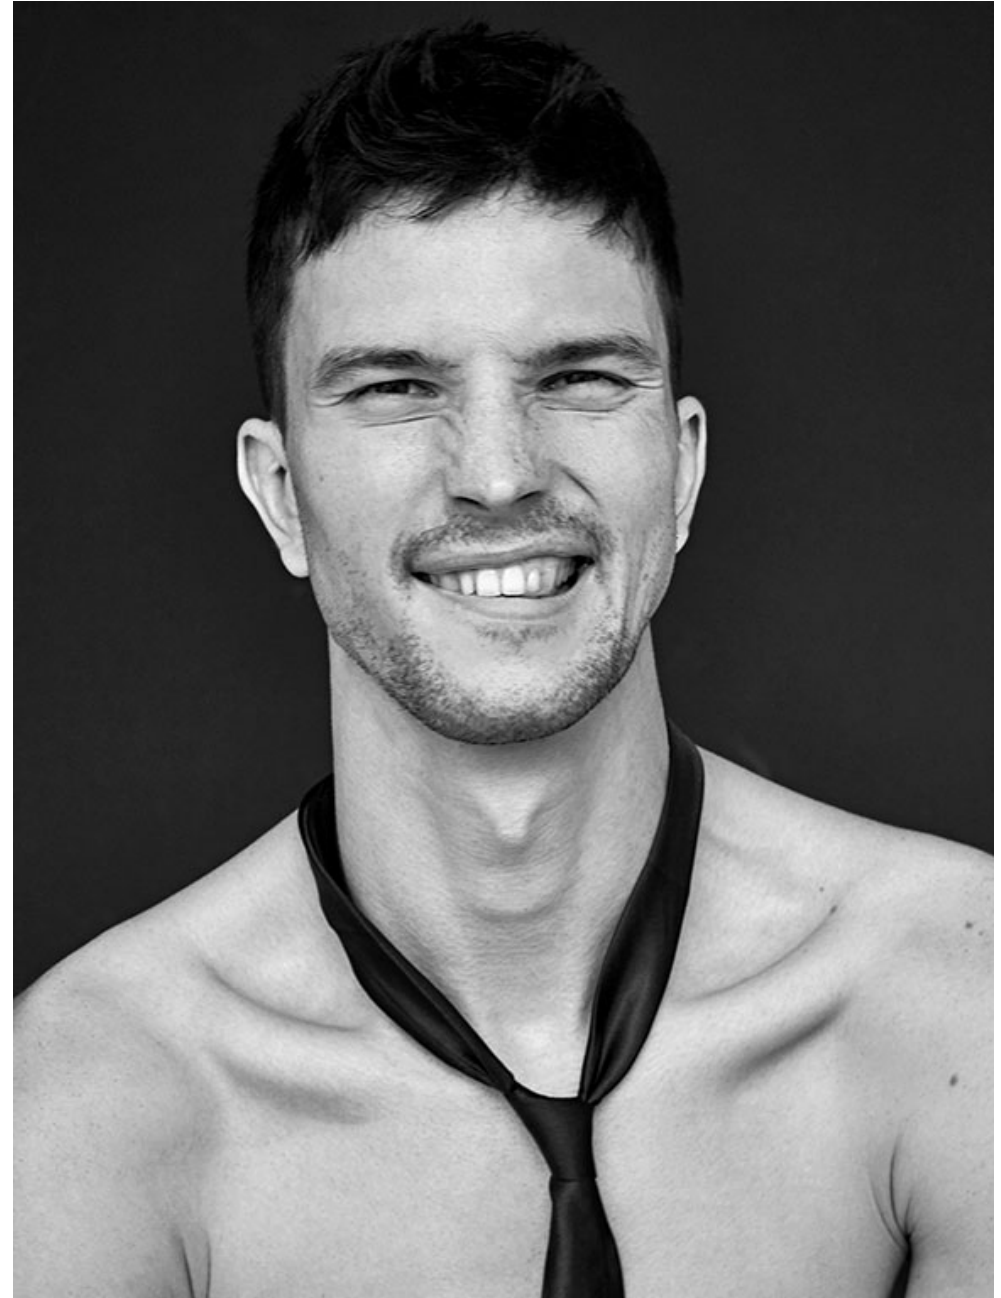

MICHAL E.

Height **189** / Chest **98** / Waist **77** / Hip **94** / Size **48-50** / Shoes **44** / Hair **dark brown** / Eyes **brown** /