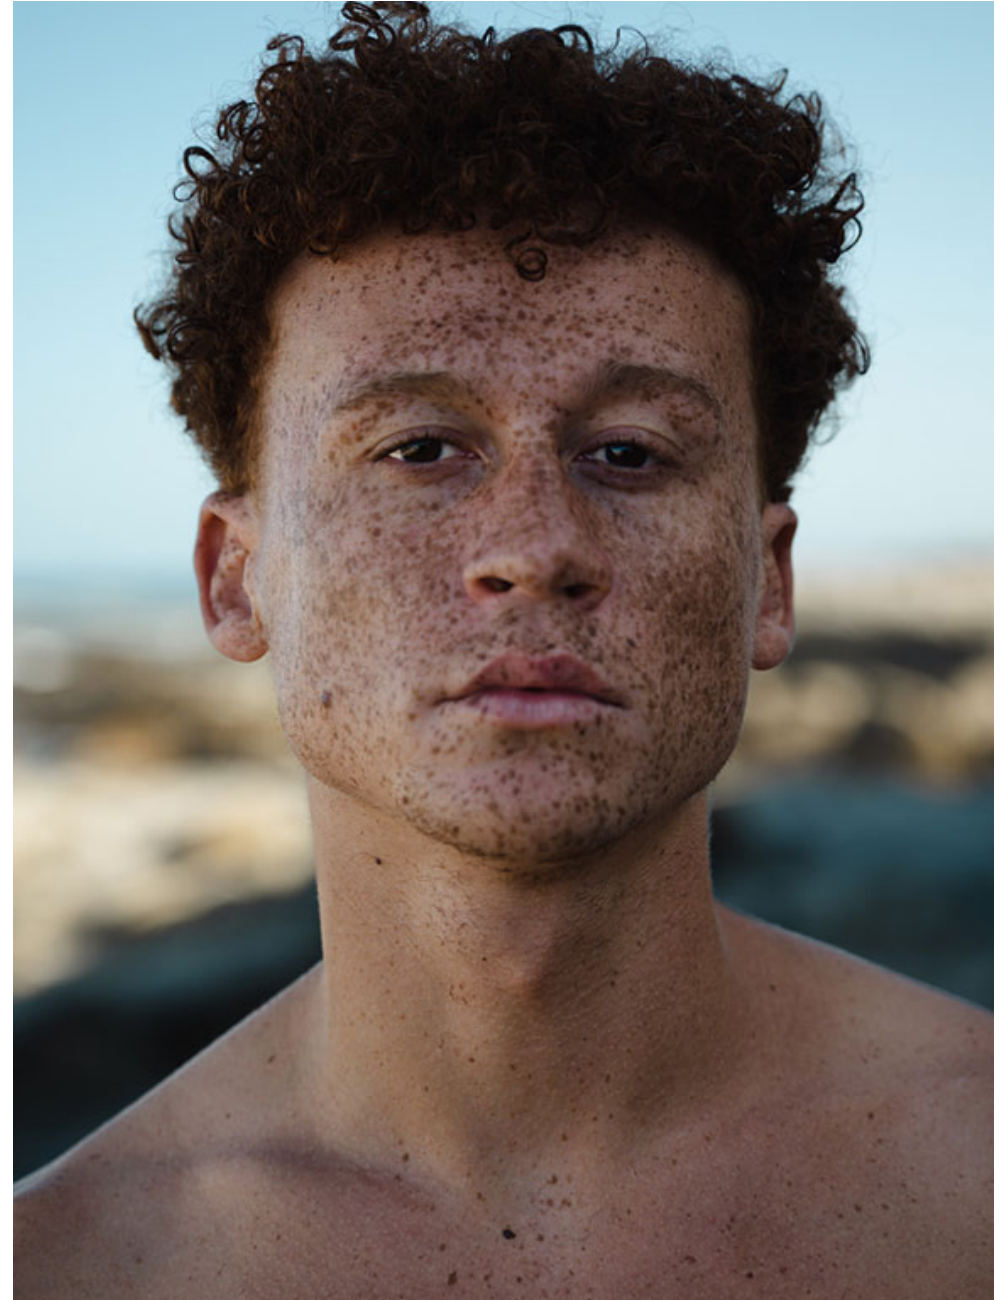

MONTELL L.

Height **183** / Chest **83** / Waist **75** / Hip **92** / Size **46-48** / Shoes **43** / Hair **redbrown** / Eyes **brown** /