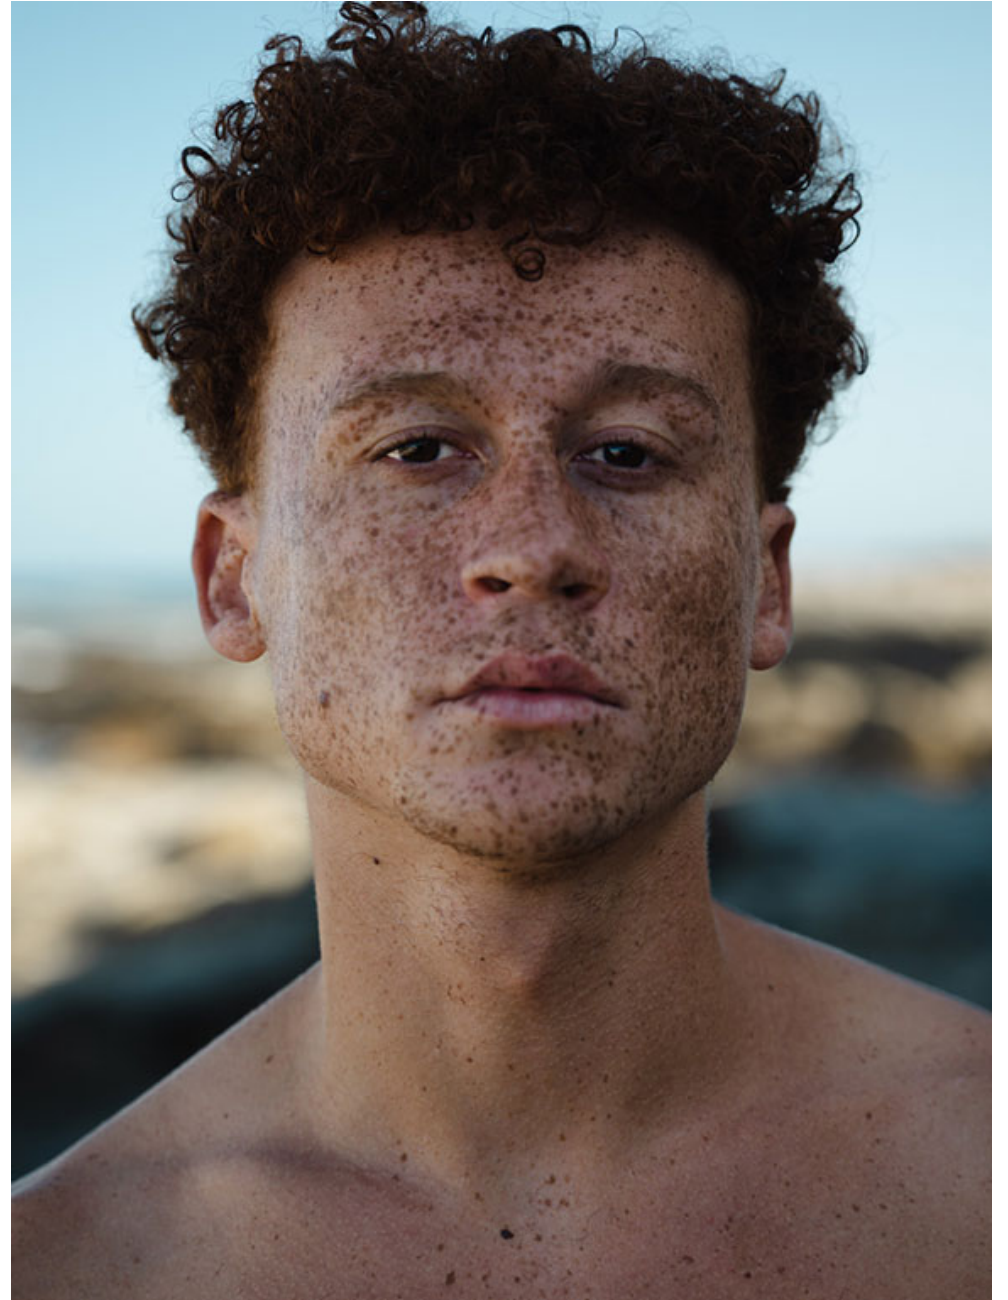

MONTELL L.

Height **183** / Chest **83** / Waist **75** / Hip **92** / Size **46-48** / Shoes **43** / Hair **redbrown** / Eyes **brown** /