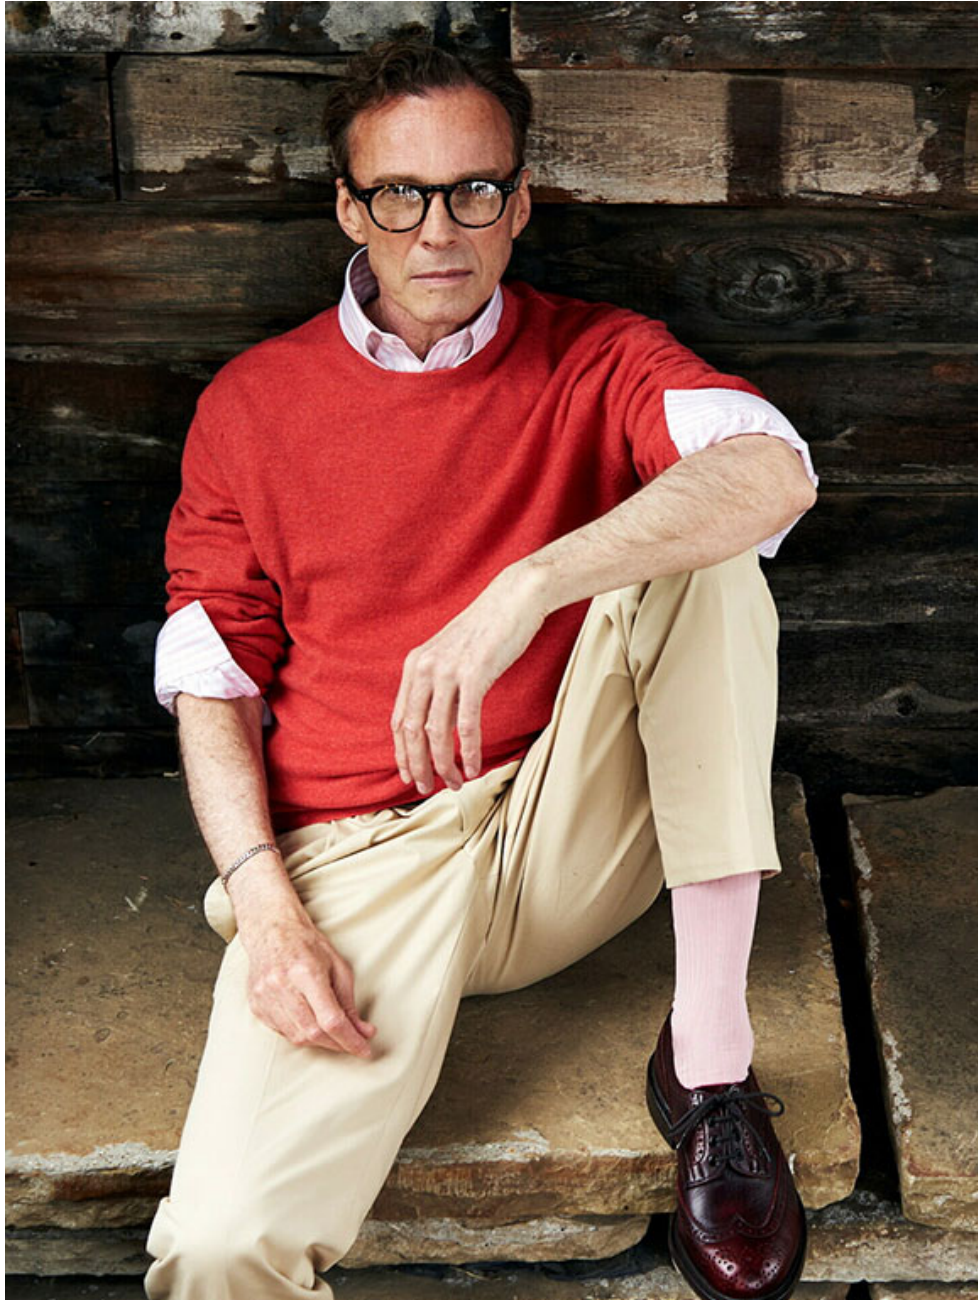

PATRICK C.

Height **183** / Chest **93** / Waist **79** / Hip **89** / Size **48** / Shoes **43** / Hair **brown** / Eyes **brown** /