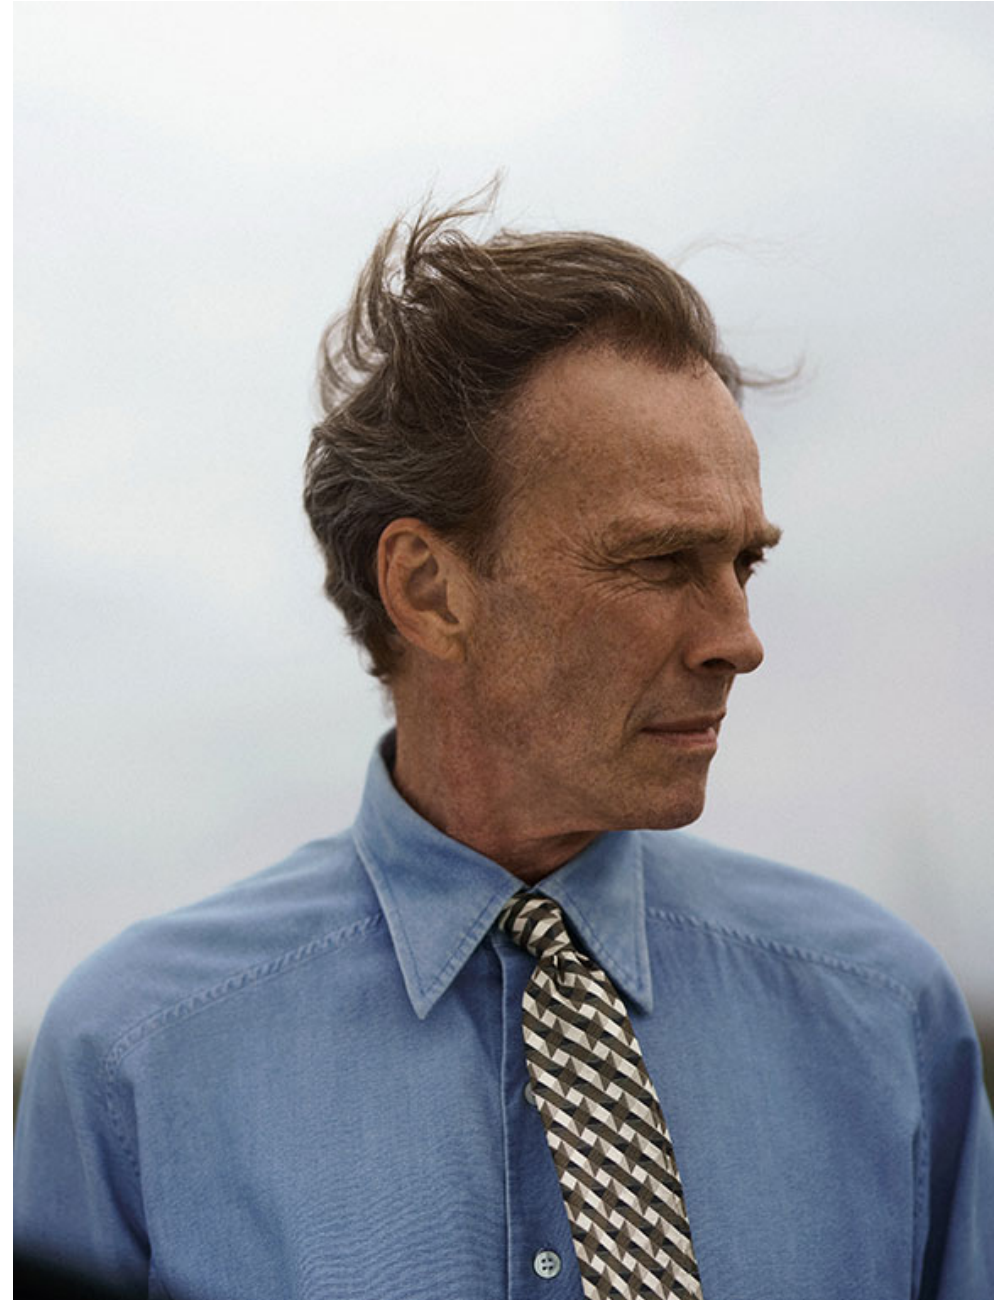

PATRICK C.

Height **183** / Chest **93** / Waist **79** / Hip **89** / Size **48** / Shoes **43** / Hair **brown** / Eyes **brown** /