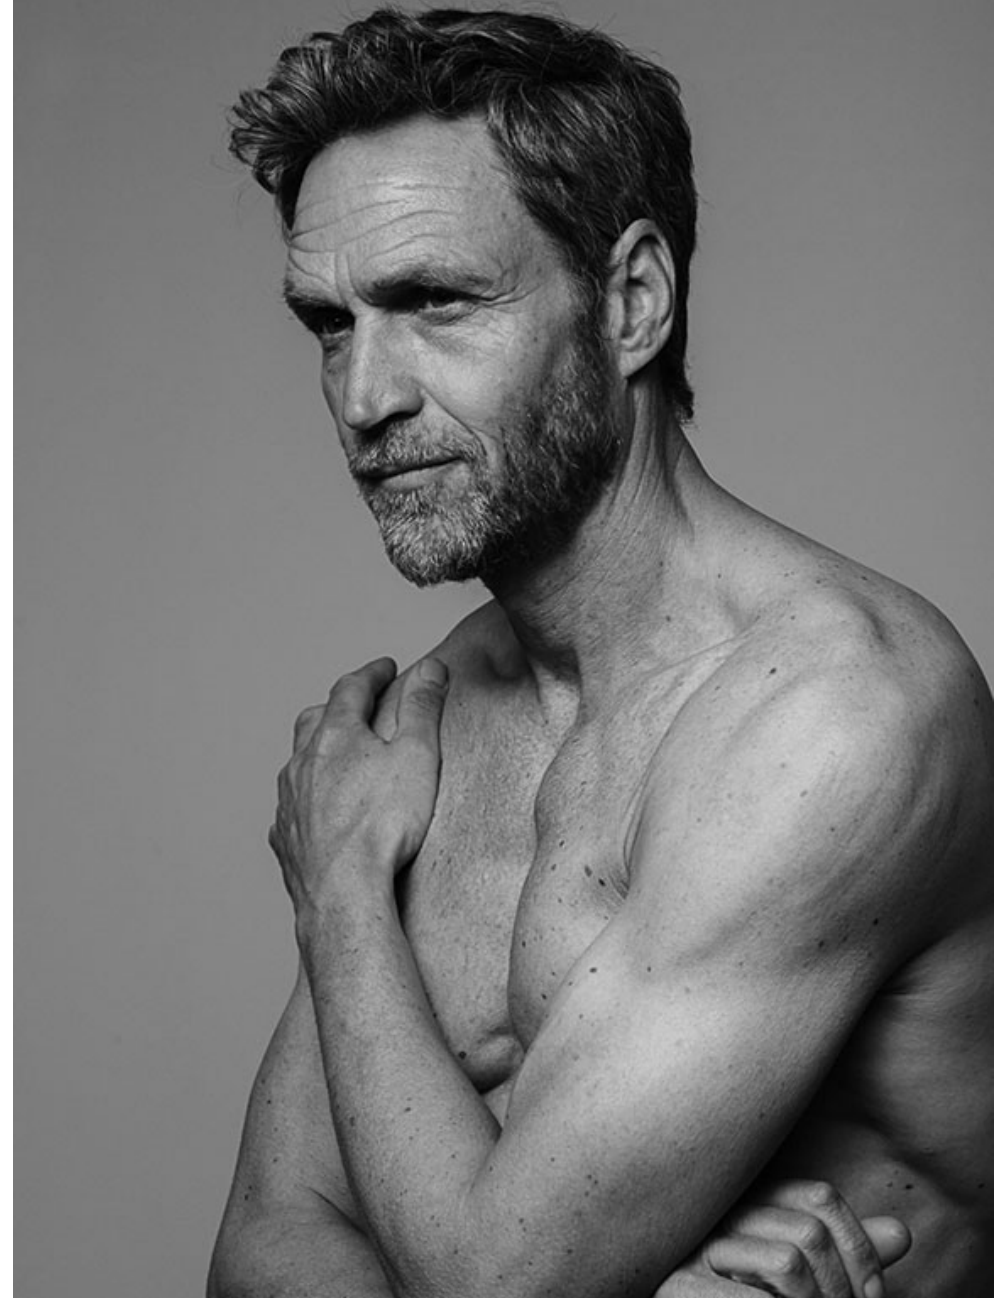

PIET D.

Height **183** / Chest **100** / Waist **79** / Hip **97** / Size **48-50** / Shoes **43** / Hair **salt&pepper** / Eyes **blue** /

PIET D.

Height **183** / Chest **100** / Waist **79** / Hip **97** / Size **48-50** / Shoes **43** / Hair **salt&pepper** / Eyes **blue** /