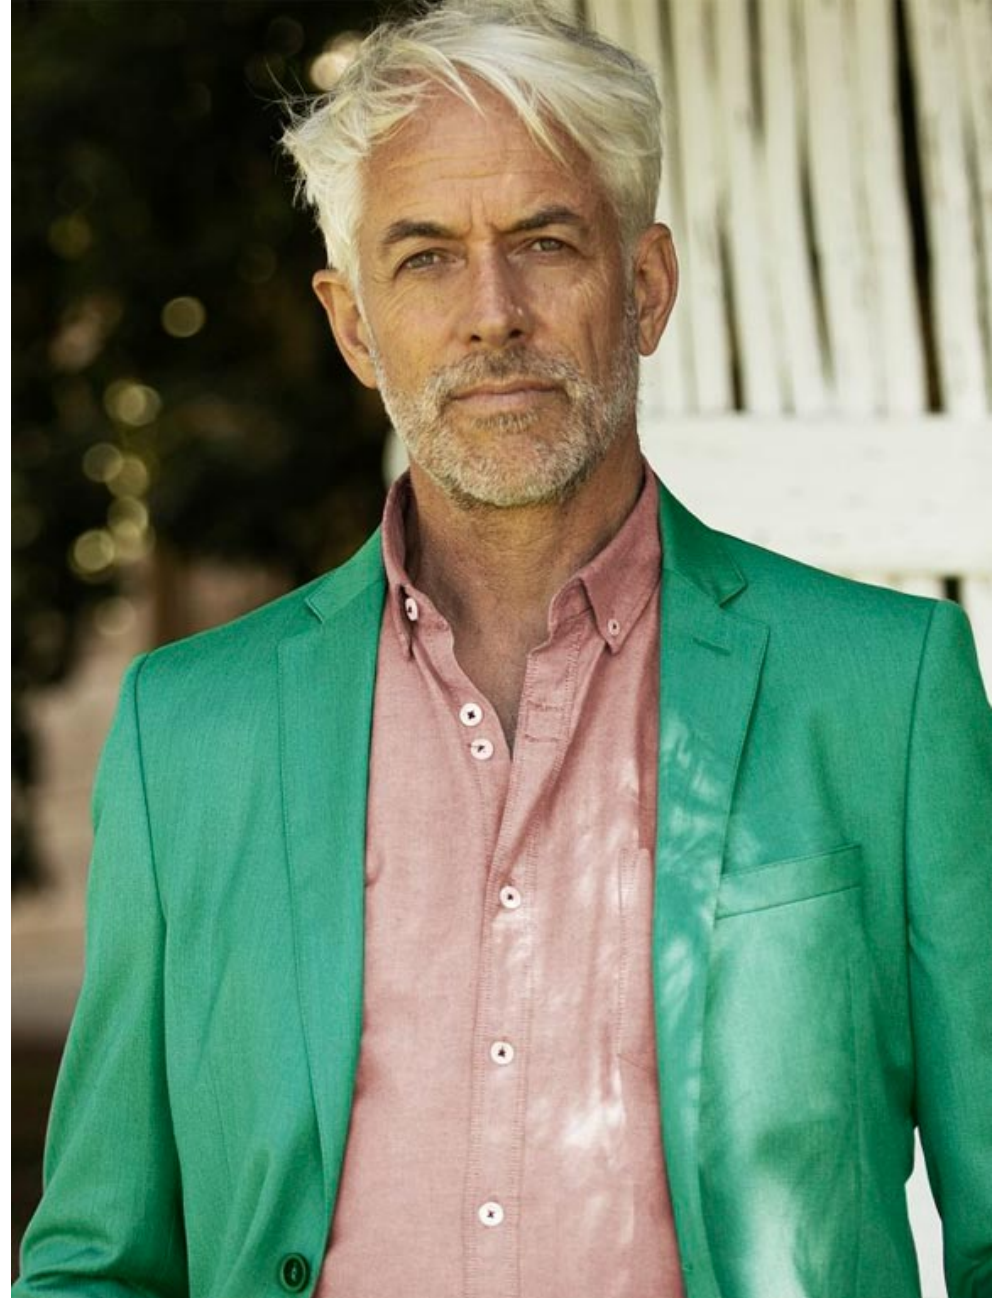

RICHARD S.

Height **183** / Chest **102** / Waist **85** / Hip **97** / Size **50** / Shoes **43** / Hair **grey** / Eyes **brown green** /