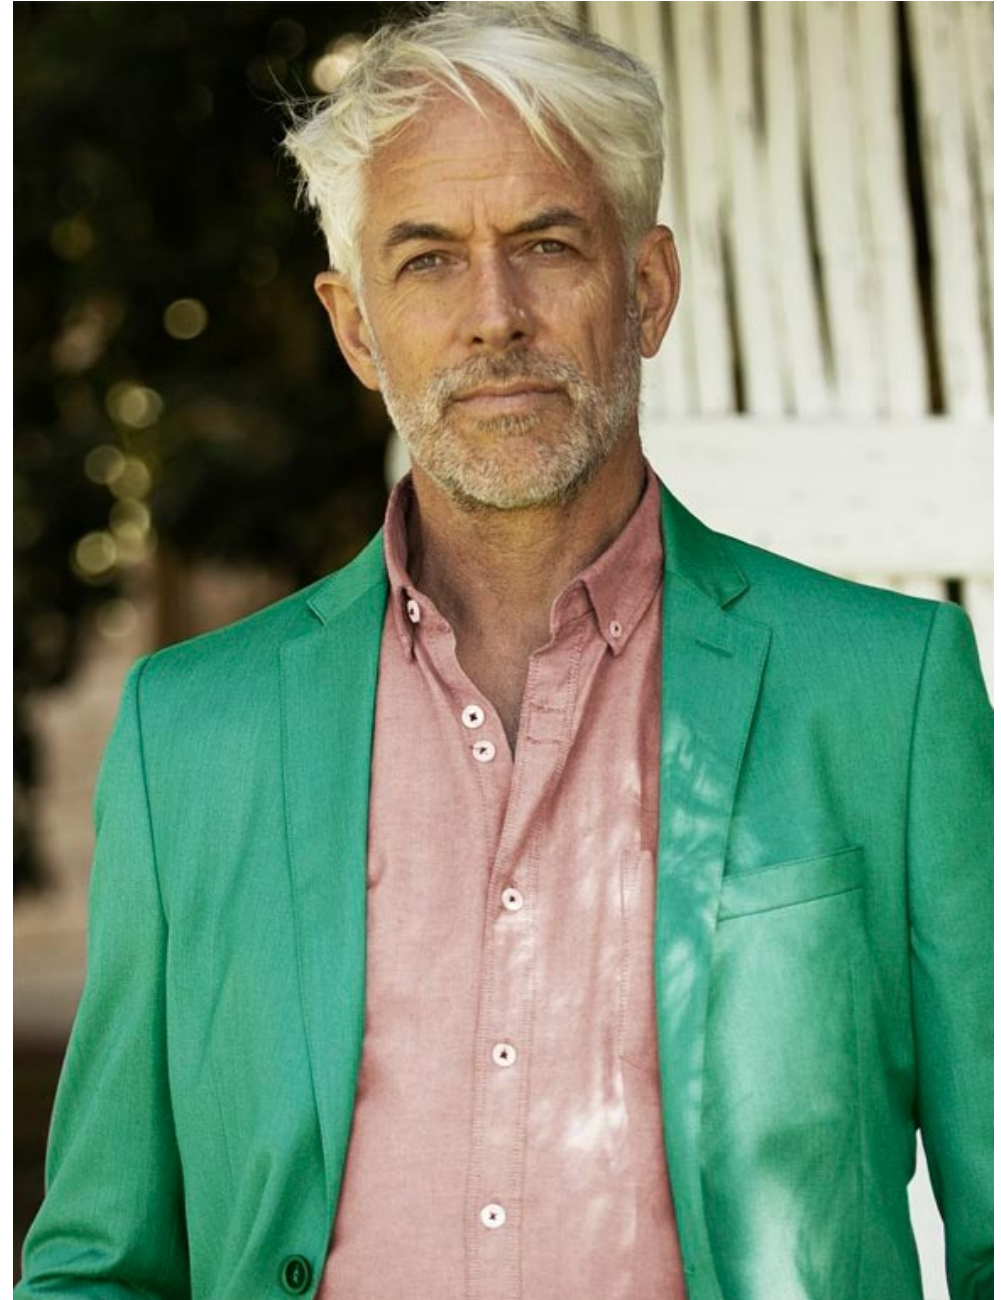

RICHARD S.

Height **183** / Chest **102** / Waist **85** / Hip **97** / Size **50** / Shoes **43** / Hair **grey** / Eyes **brown green** /