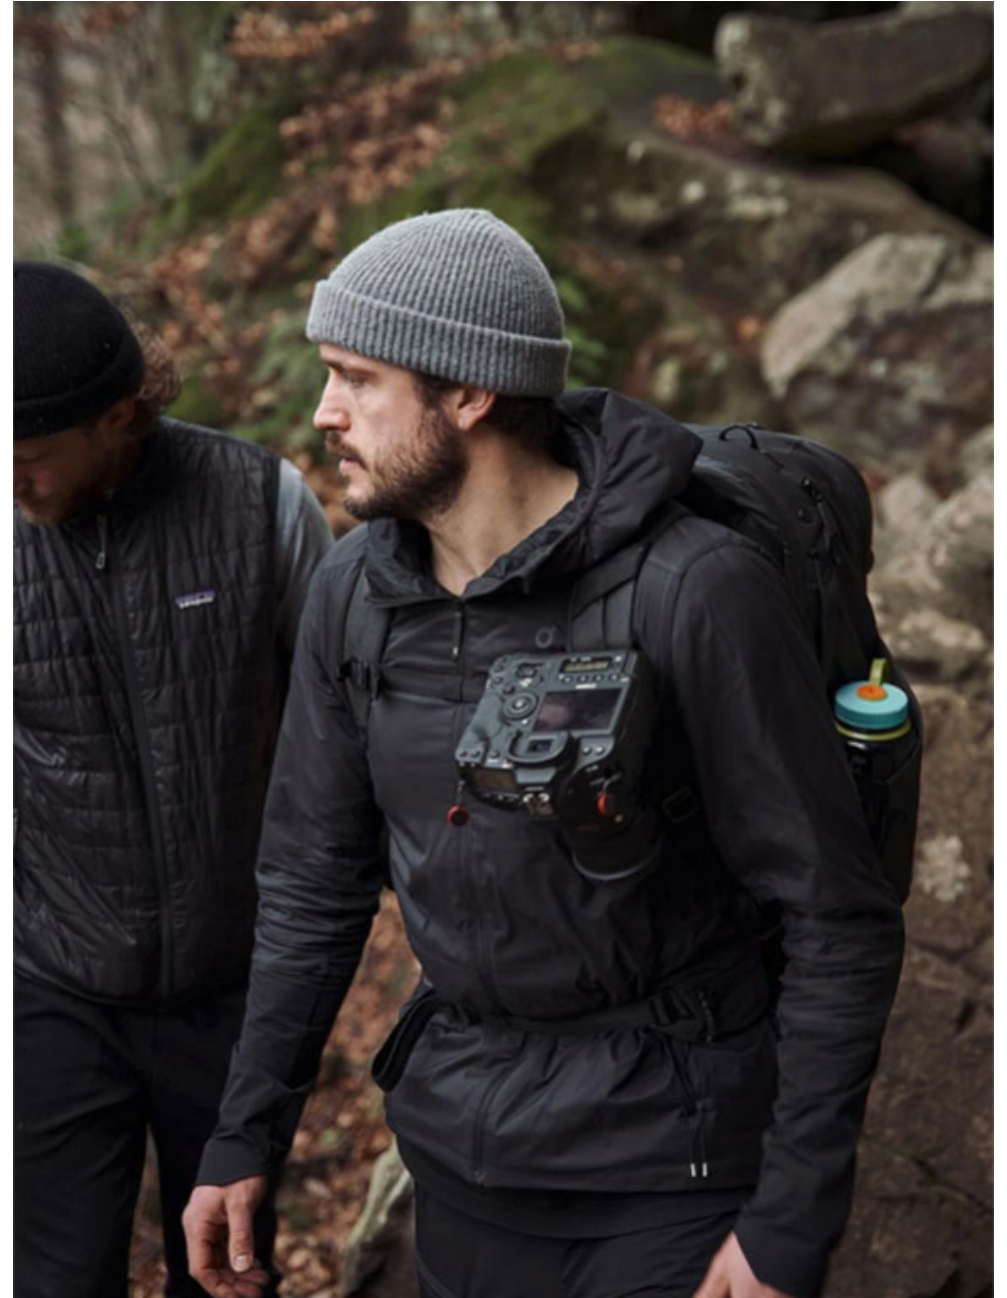

RUBEN V.

Height **183** / Chest **107** / Waist **80** / Hip **97** / Size **48-50** / Shoes **42** / Hair **brown** / Eyes **brown** /