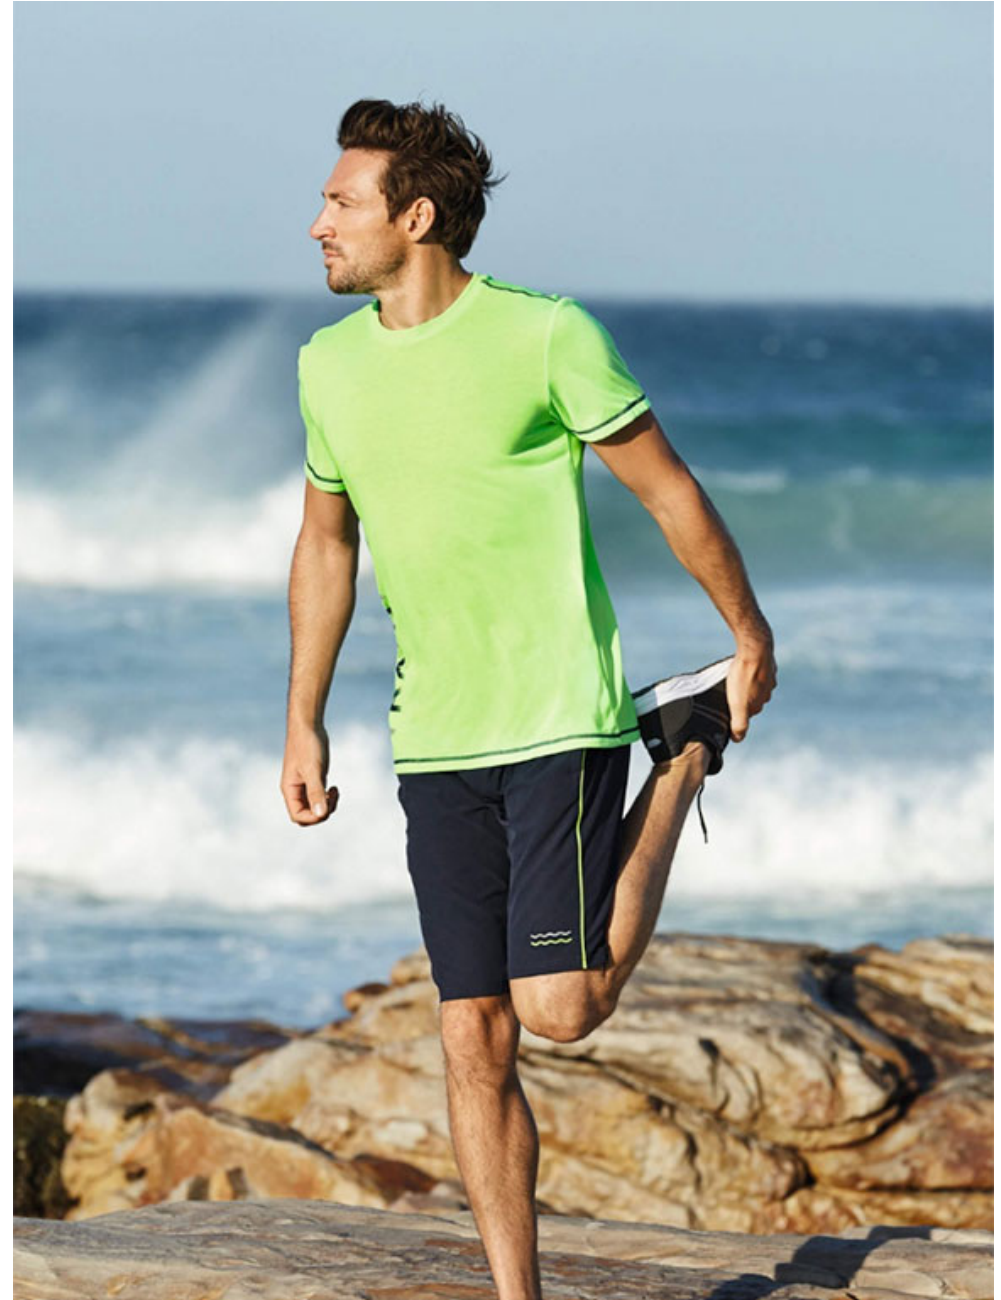

SEBASTIEN S.

Height **183** / Chest **100** / Waist **81** / Hip **95** / Size **48** / Shoes **44** / Hair **brown** / Eyes **brown-green** /