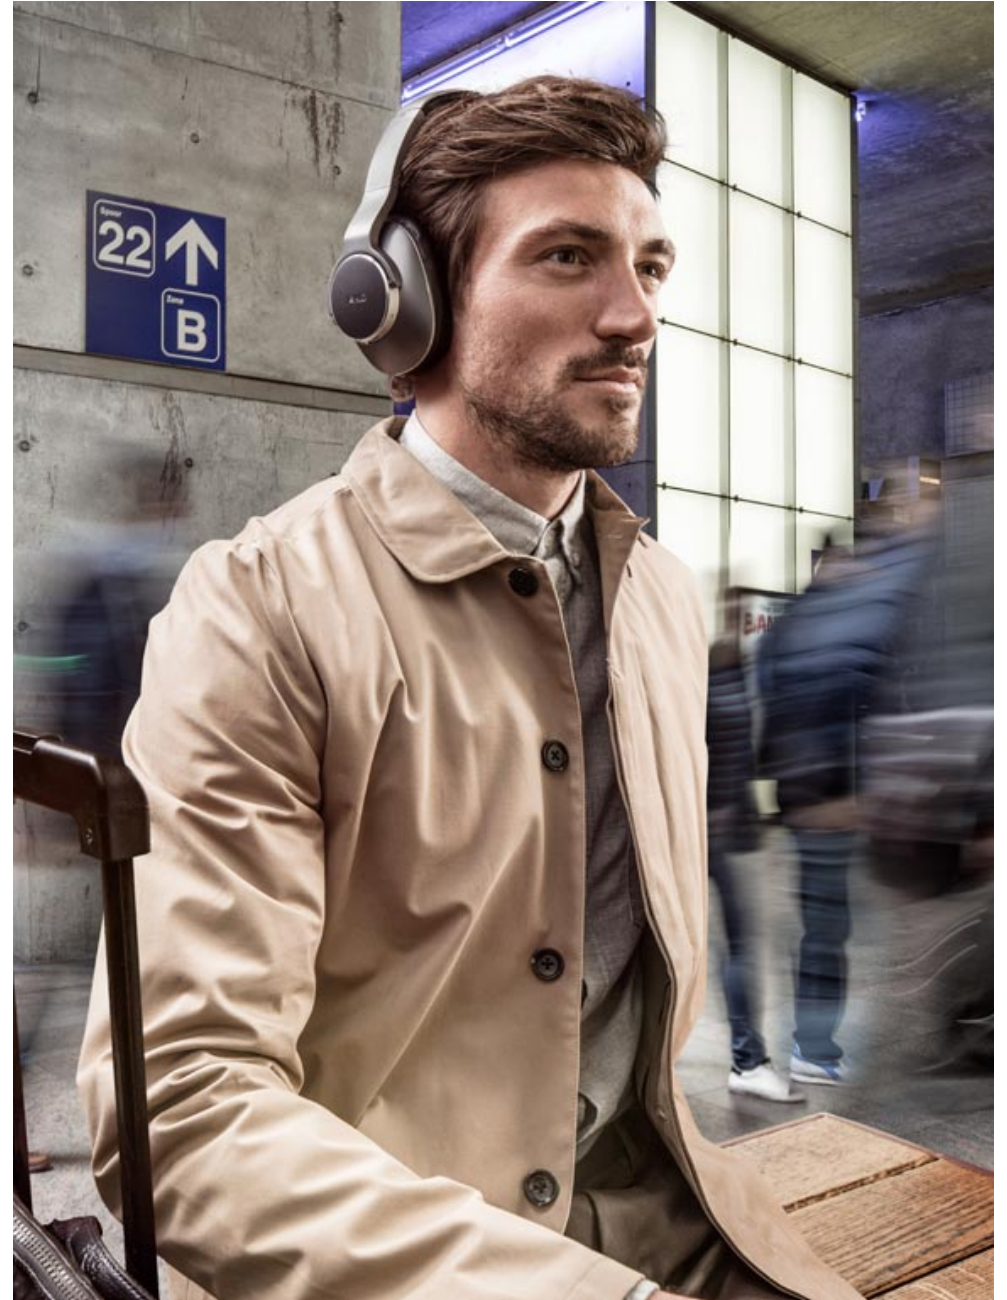

SEBASTIEN S.

Height **183** / Chest **100** / Waist **81** / Hip **95** / Size **48** / Shoes **44** / Hair **brown** / Eyes **brown-green** /