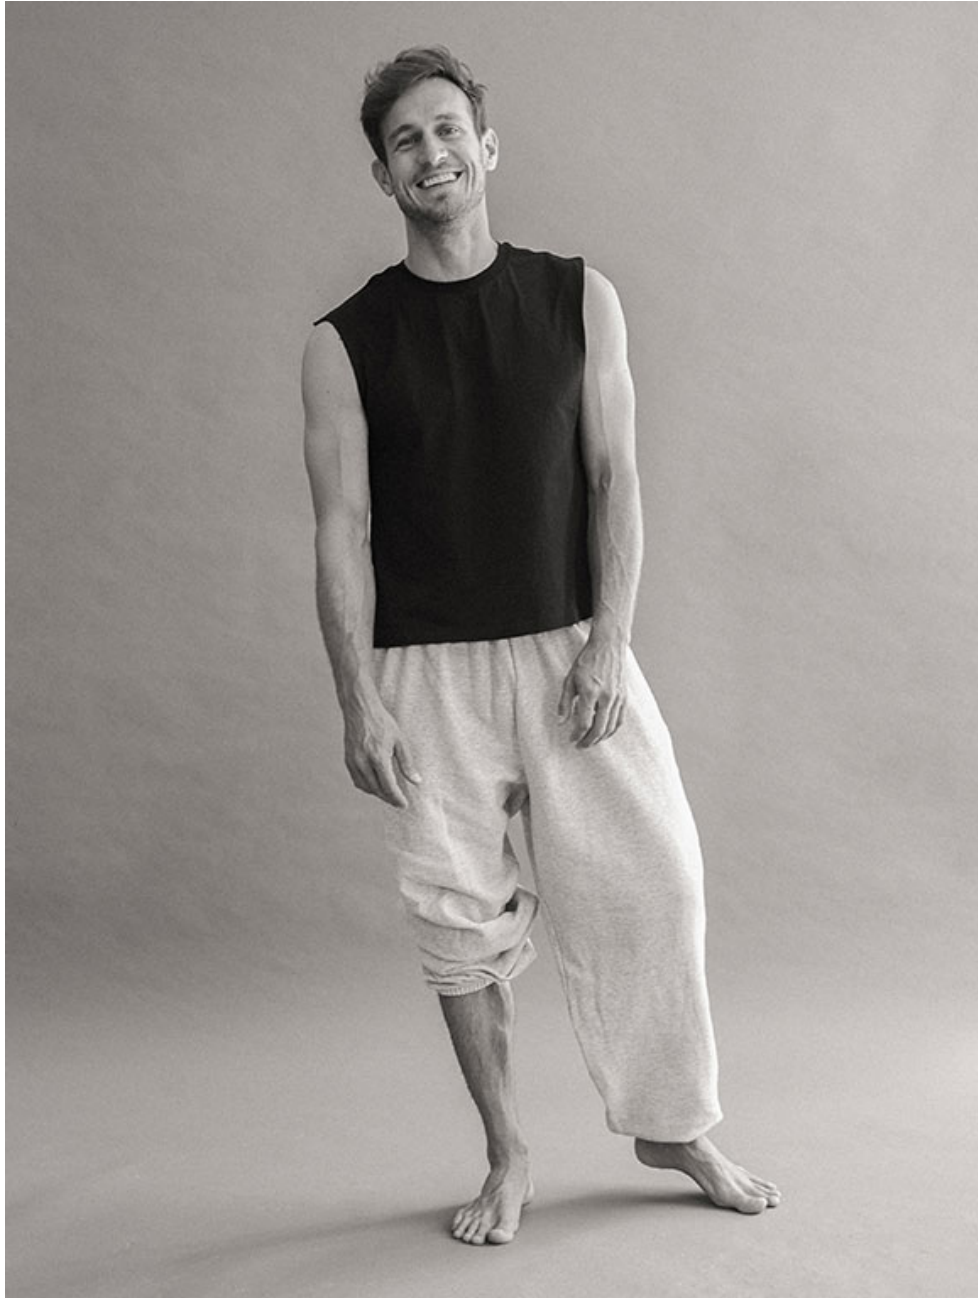

SIMON K.

Height **180** / Chest **103** / Waist **80** / Hip **96** / Size **48-50** / Shoes **41-42** / Hair **brown** / Eyes **blue** /