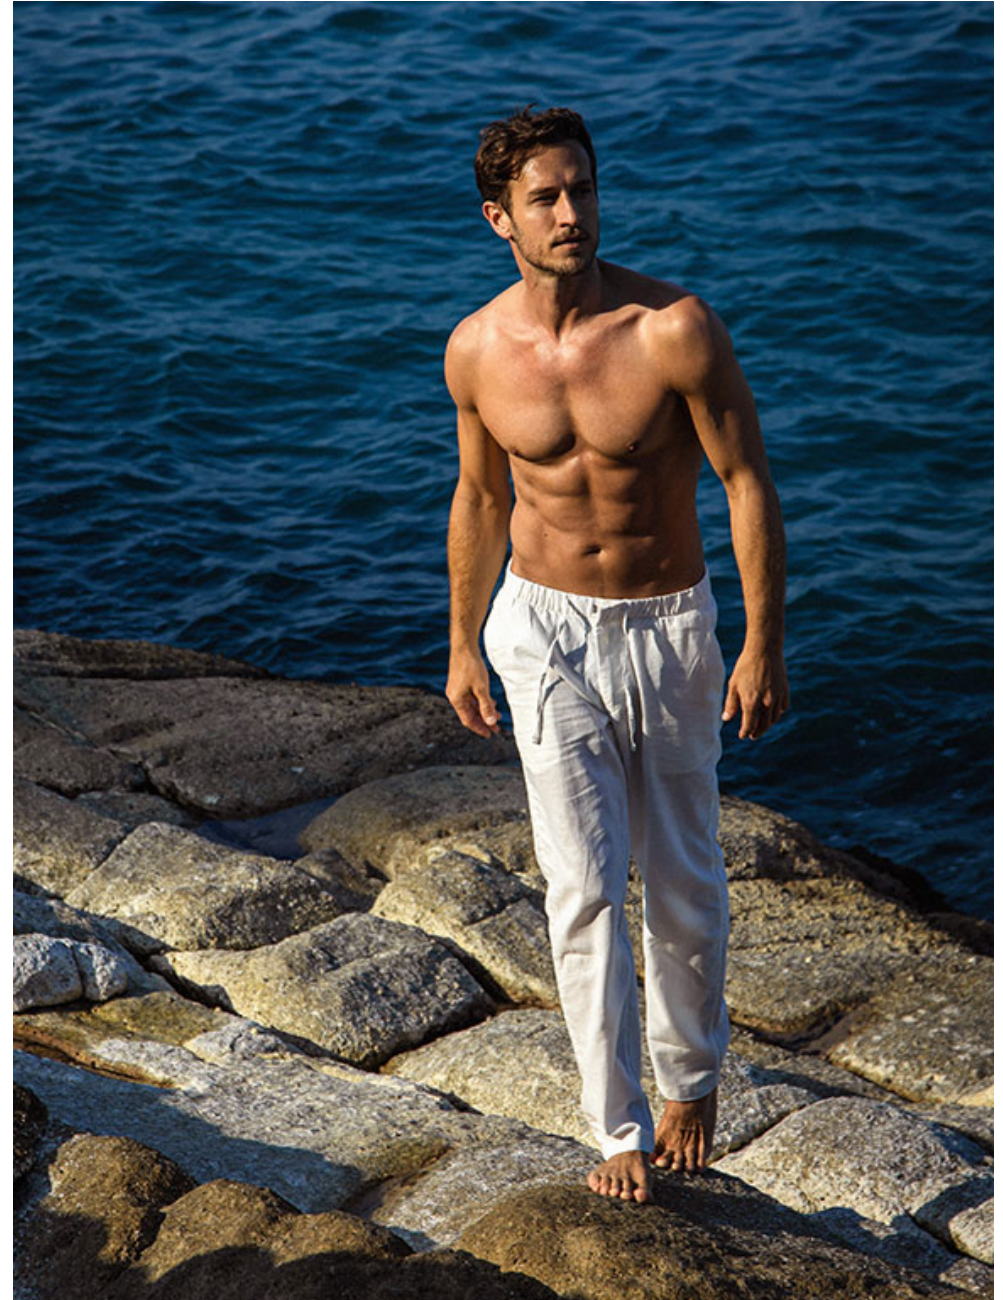

SIMON K.

Height **180** / Chest **103** / Waist **80** / Hip **96** / Size **48-50** / Shoes **41-42** / Hair **brown** / Eyes **blue** /