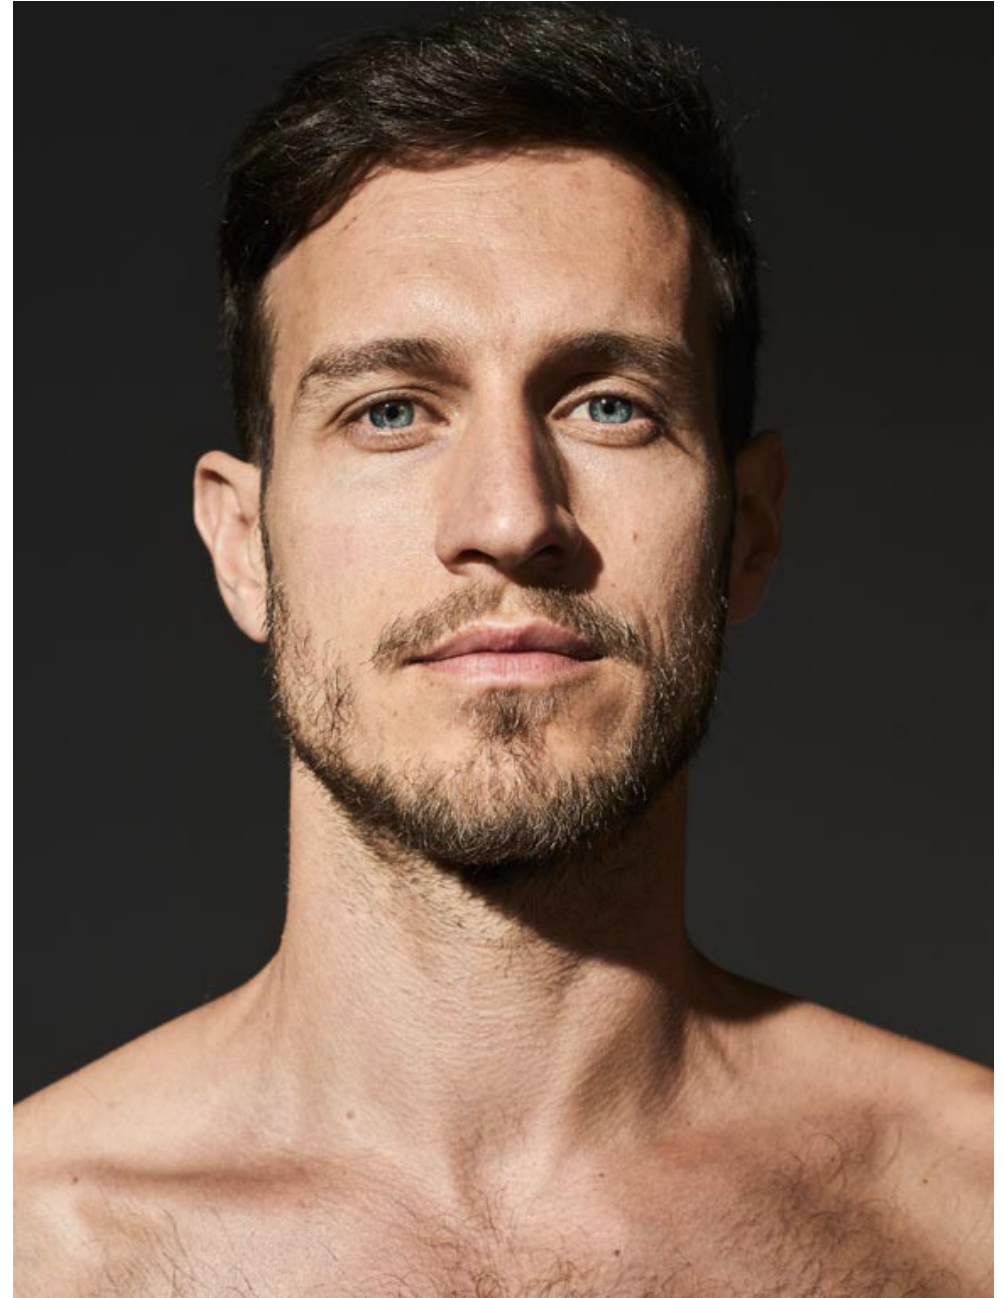

SIMON K.

Height **180** / Chest **103** / Waist **80** / Hip **96** / Size **48-50** / Shoes **41-42** / Hair **brown** / Eyes **blue** /