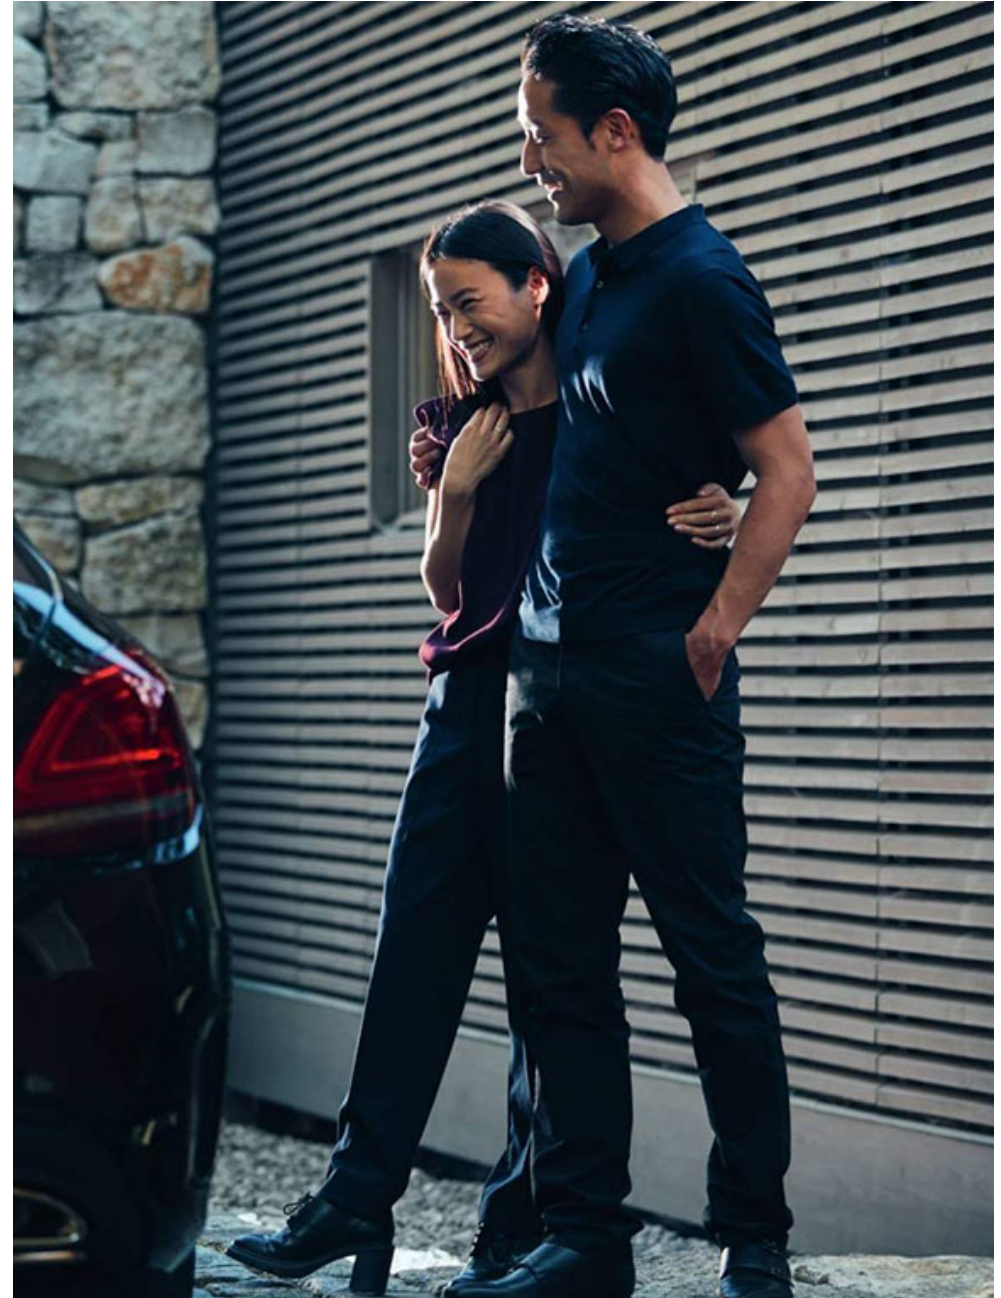

WOON K.

Height **183** / Chest **104** / Waist **80** / Hip **97** / Size **48** / Shoes **42** / Hair **black** / Eyes **brown** /