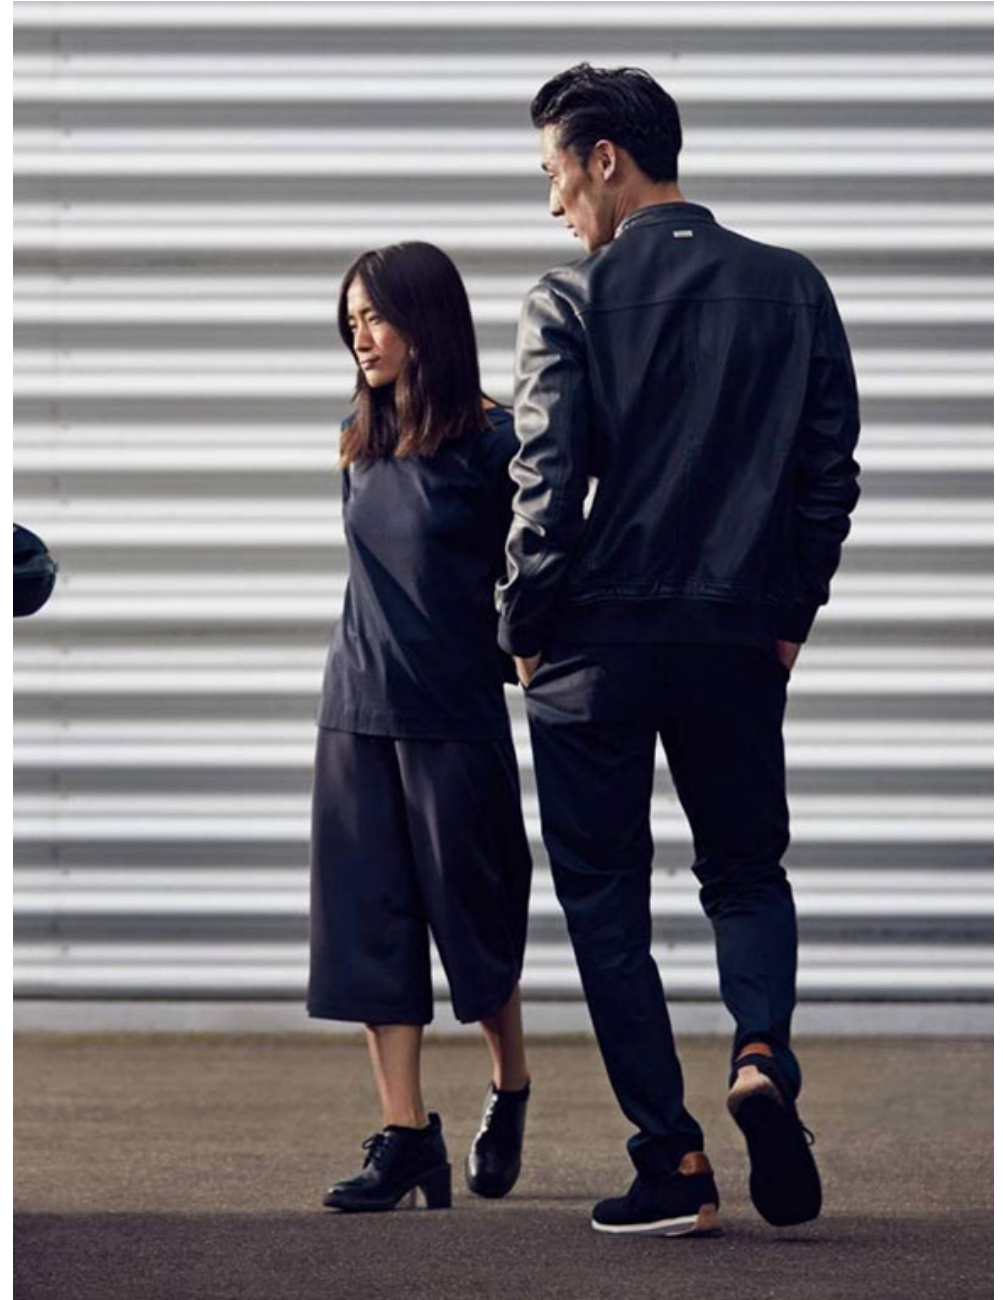

WOON K.

Height **183** / Chest **104** / Waist **80** / Hip **97** / Size **48** / Shoes **42** / Hair **black** / Eyes **brown** /