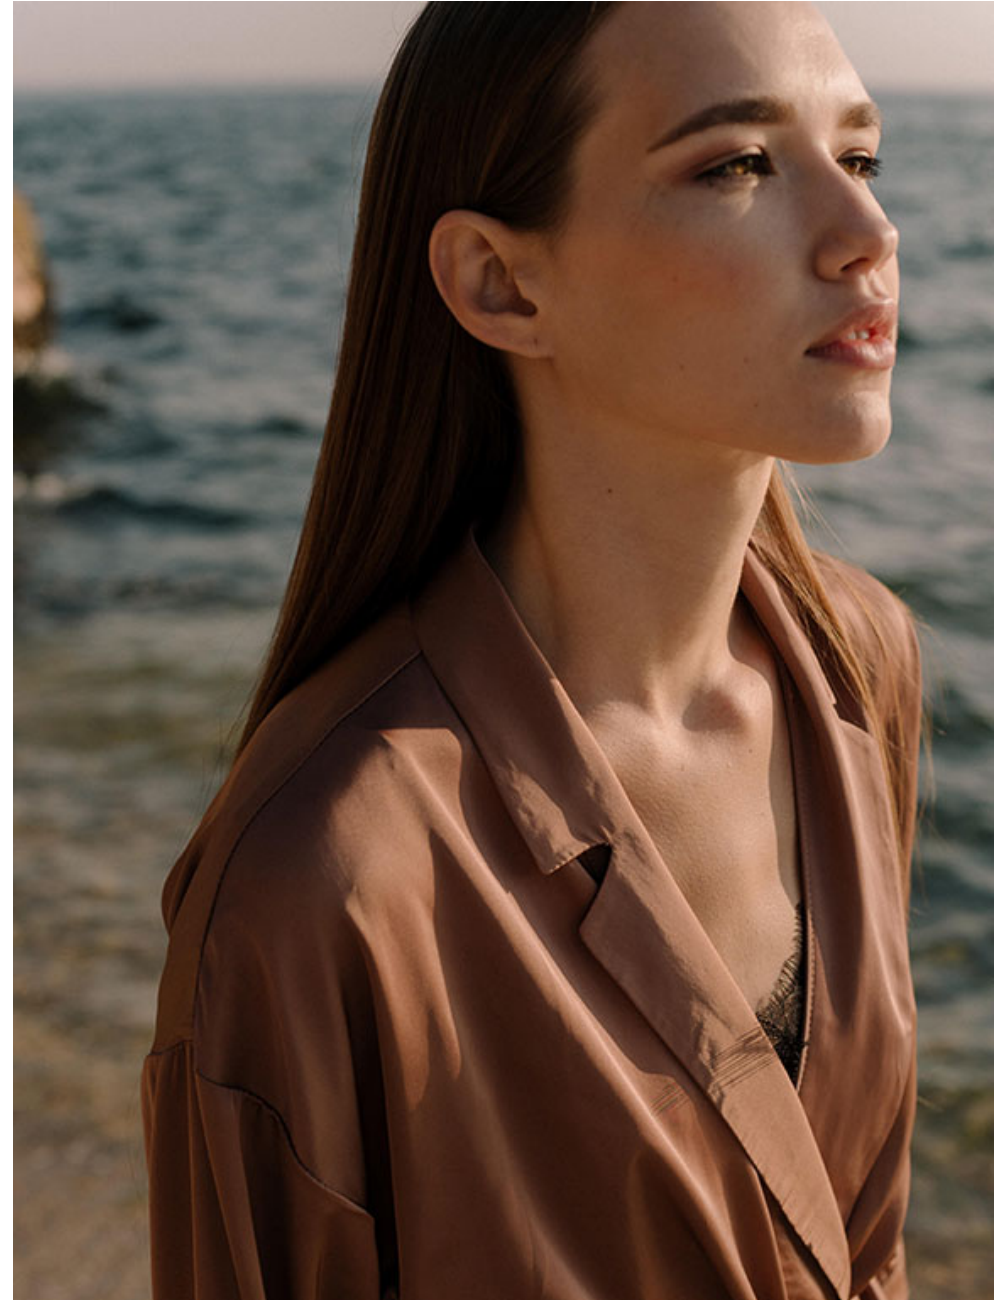

AVELINA

Height **176** / Bust **84** / Waist **64** / Hip **92** / Size **36** / Shoes **38** / Hair **brown** / Eyes **green** /