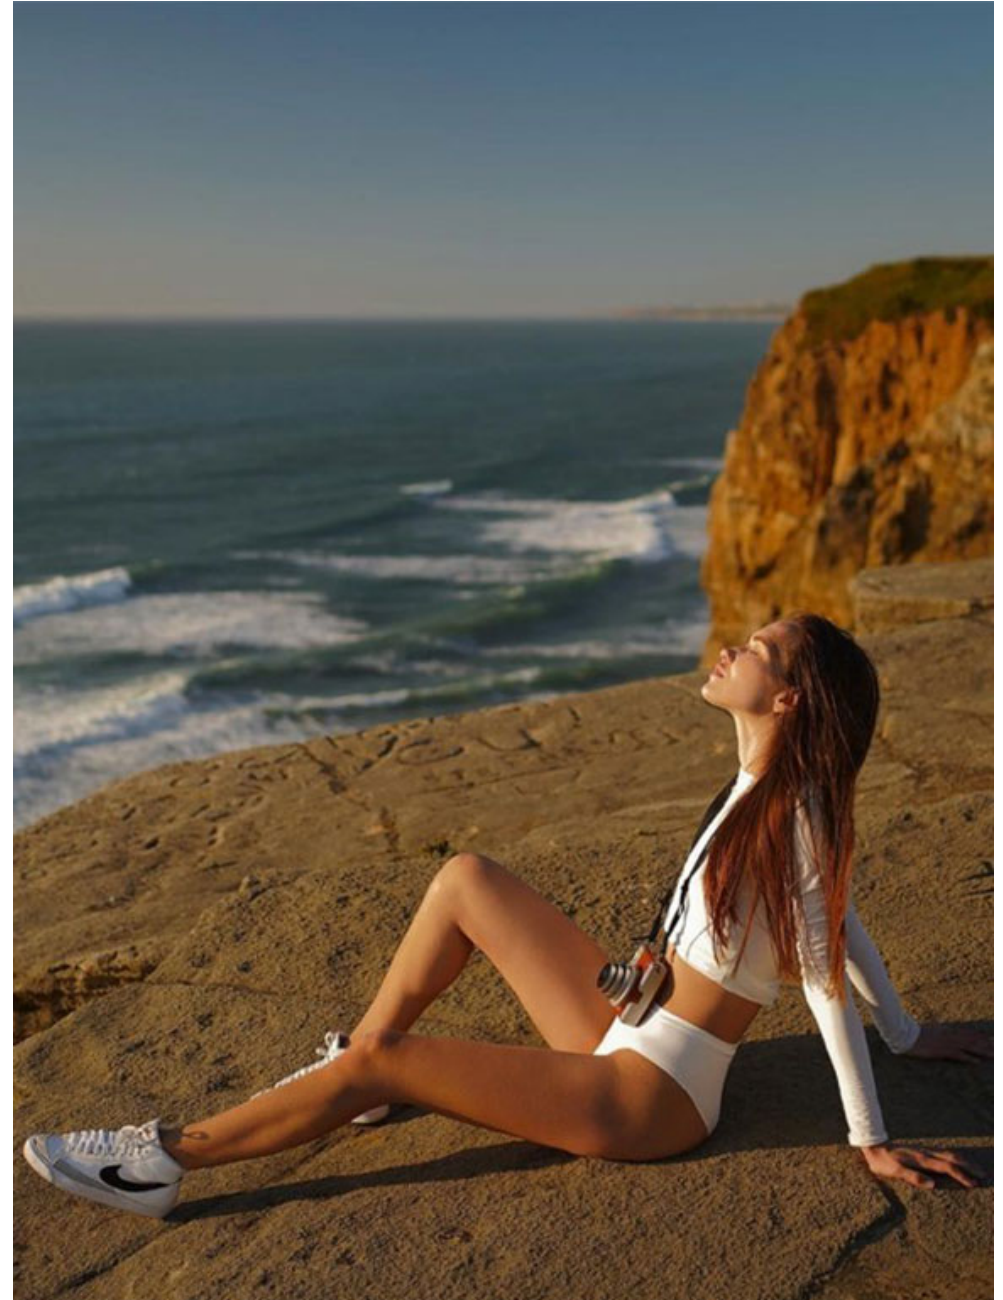

AVELINA

Height **176** / Bust **84** / Waist **64** / Hip **92** / Size **36** / Shoes **38** / Hair **brown** / Eyes **green** /