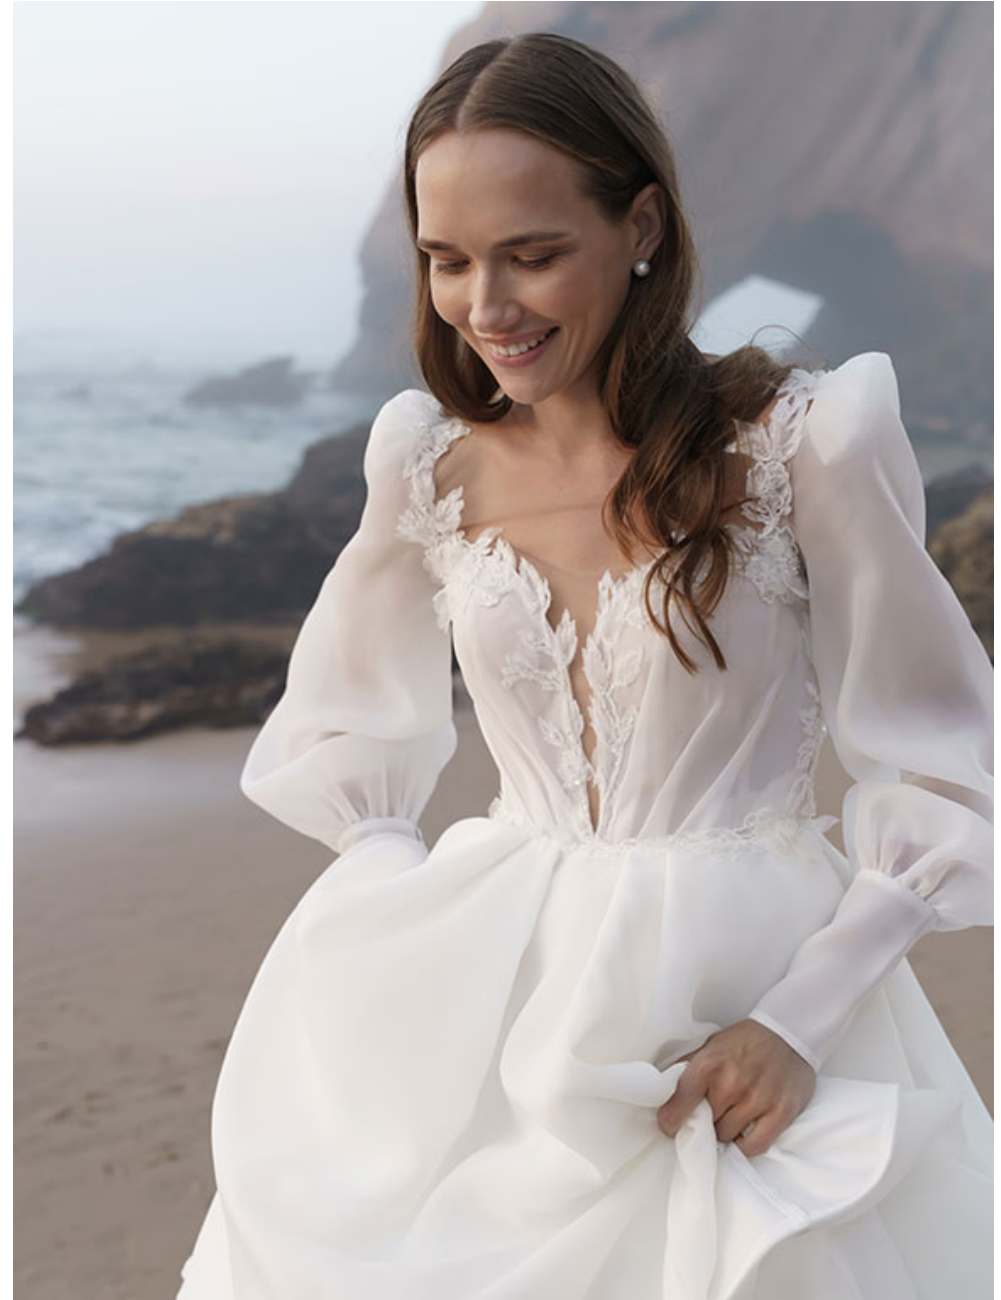

AVELINA

Height **176** / Bust **84** / Waist **64** / Hip **92** / Size **36** / Shoes **38** / Hair **brown** / Eyes **green** /