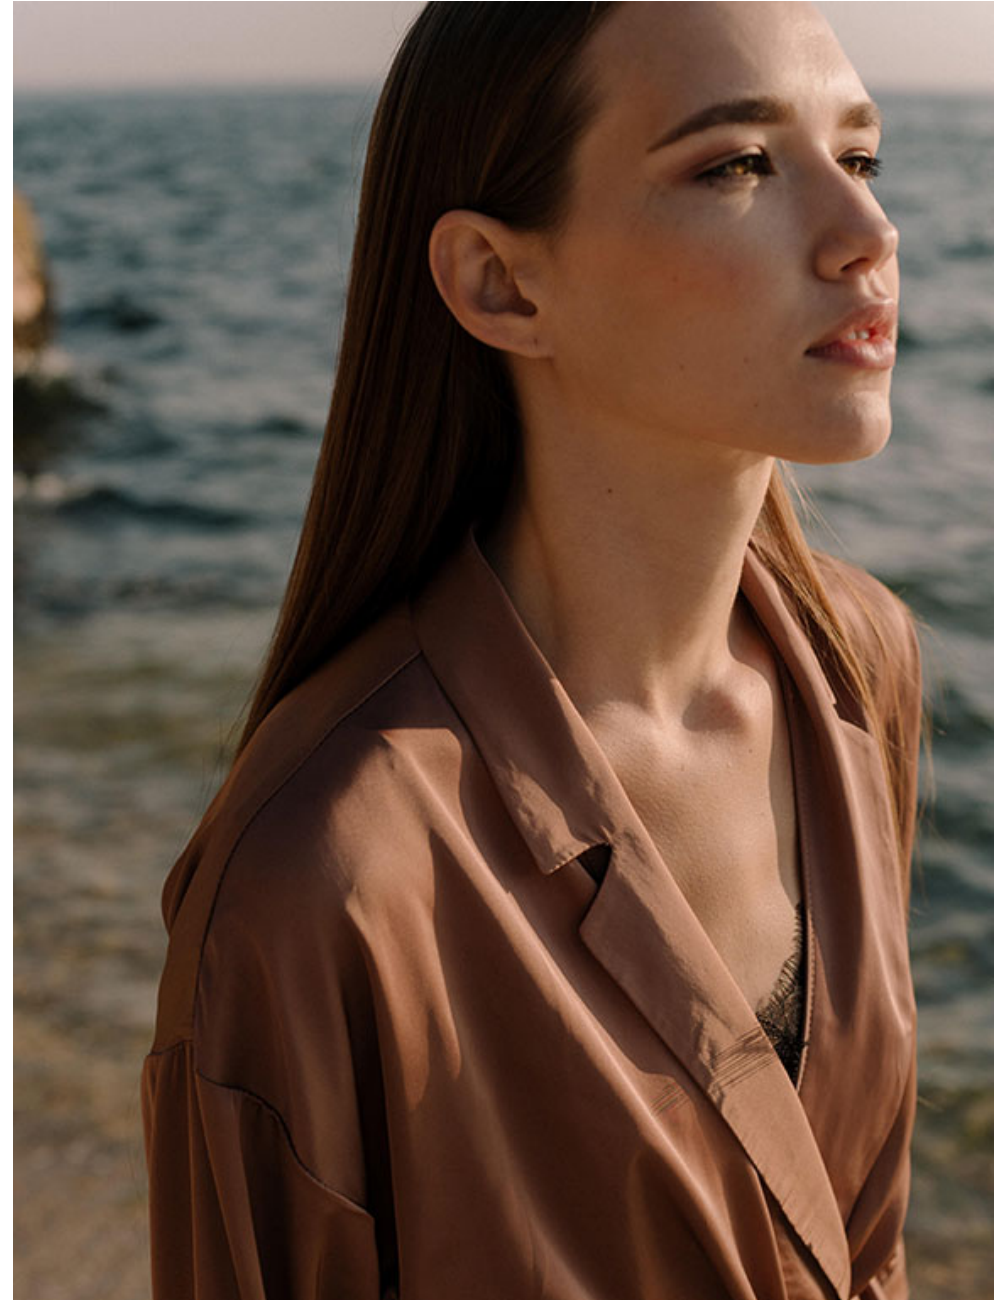

AVELINA

Height **176** / Bust **84** / Waist **64** / Hip **92** / Size **36** / Shoes **38** / Hair **brown** / Eyes **green** /