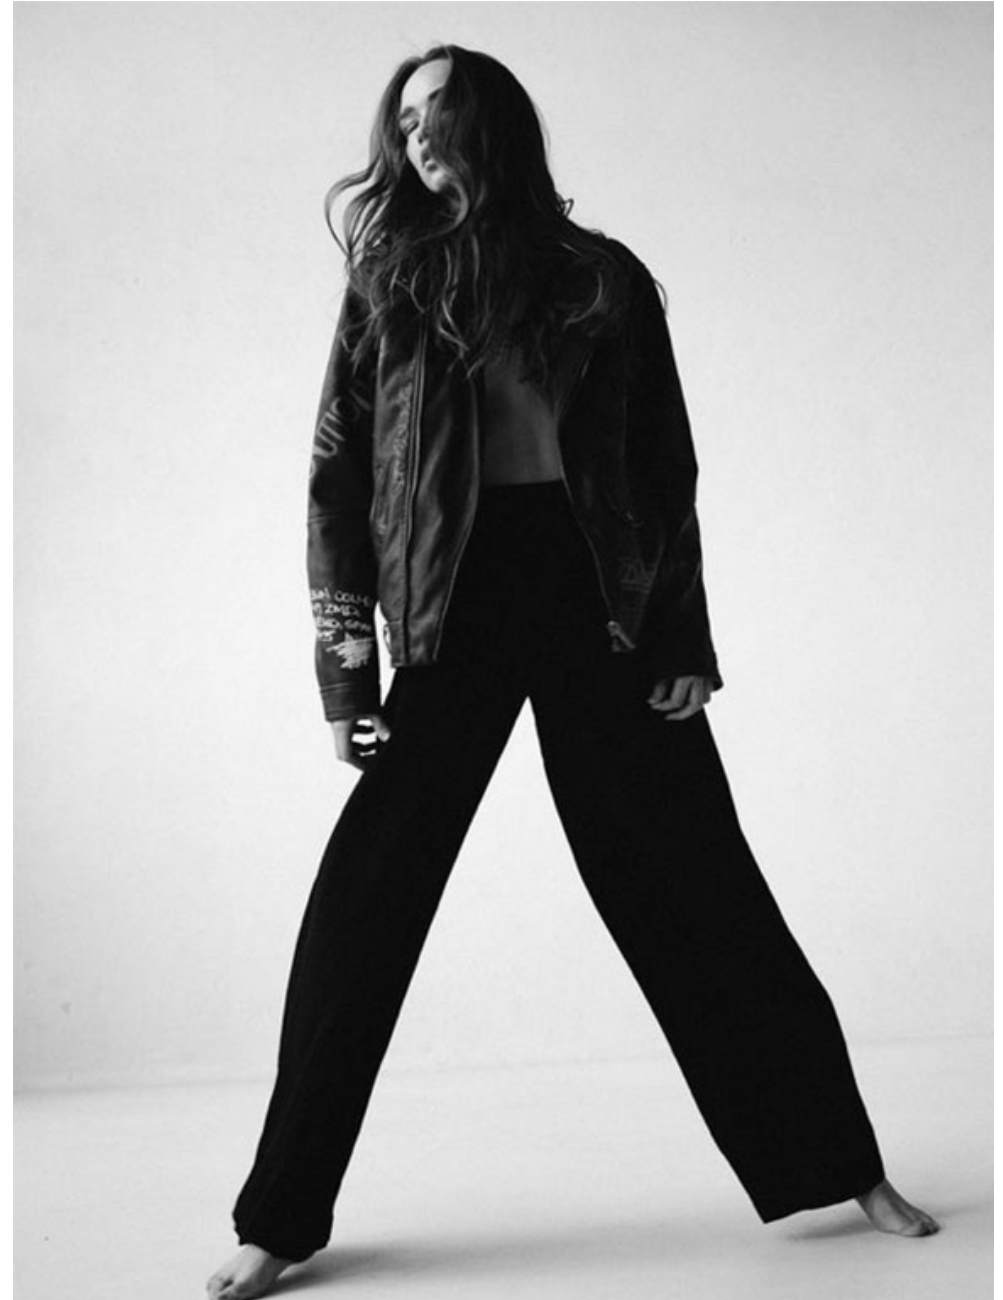

# AVELINA

Height **176** / Bust **84** / Waist **64** / Hip **92** / Size **36** / Shoes **38** / Hair **brown** / Eyes **green** /

# AVELINA

Height 176 / Bust 84 / Waist 64 / Hip 92 / Size 36 / Shoes 38 / Hair brown / Eyes green /