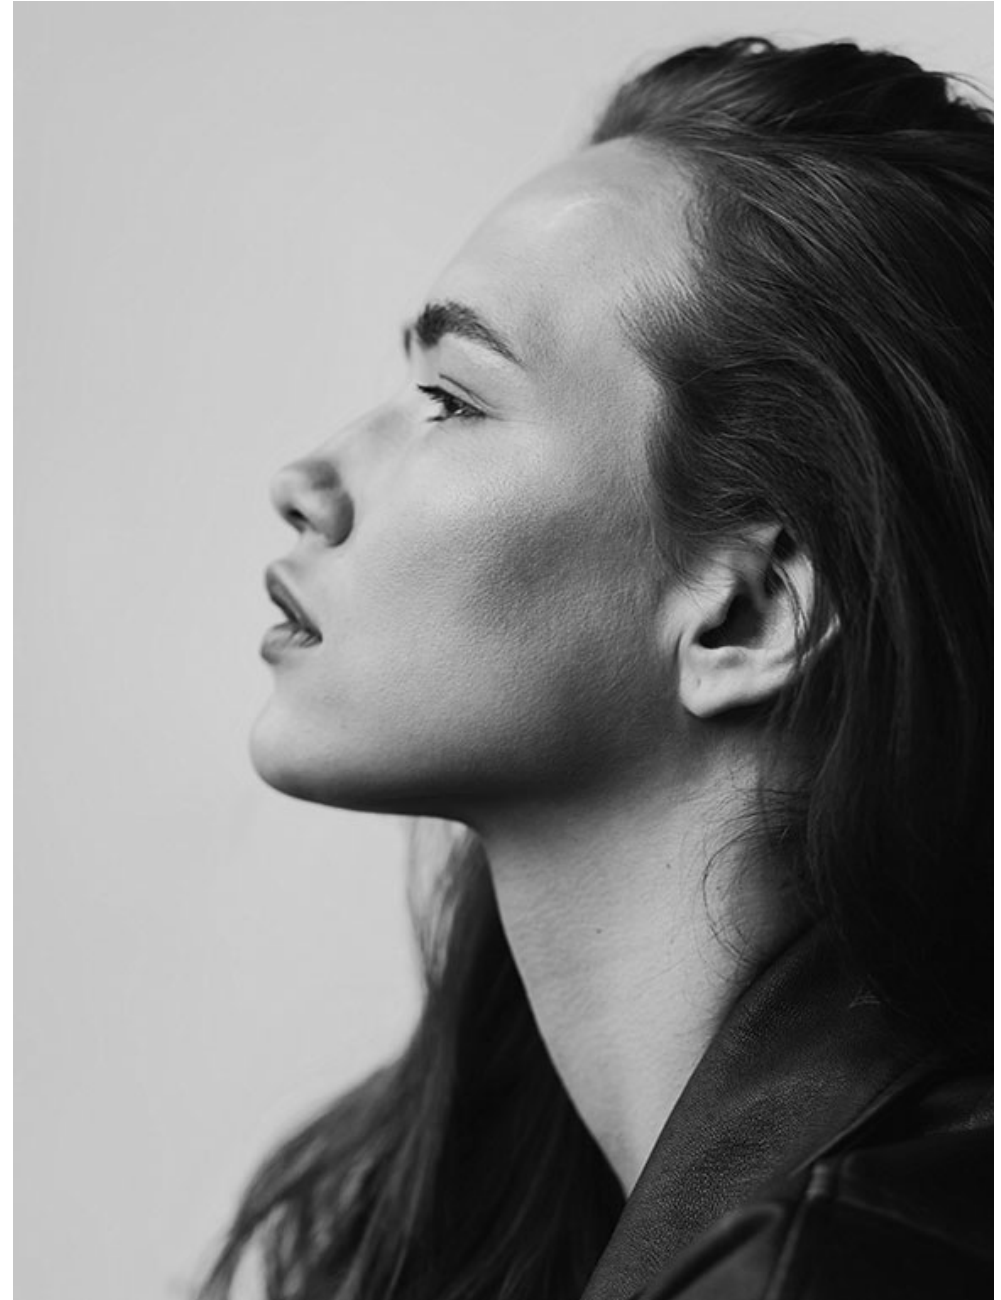

AVELINA

Height **176** / Bust **84** / Waist **64** / Hip **92** / Size **36** / Shoes **38** / Hair **brown** / Eyes **green** /