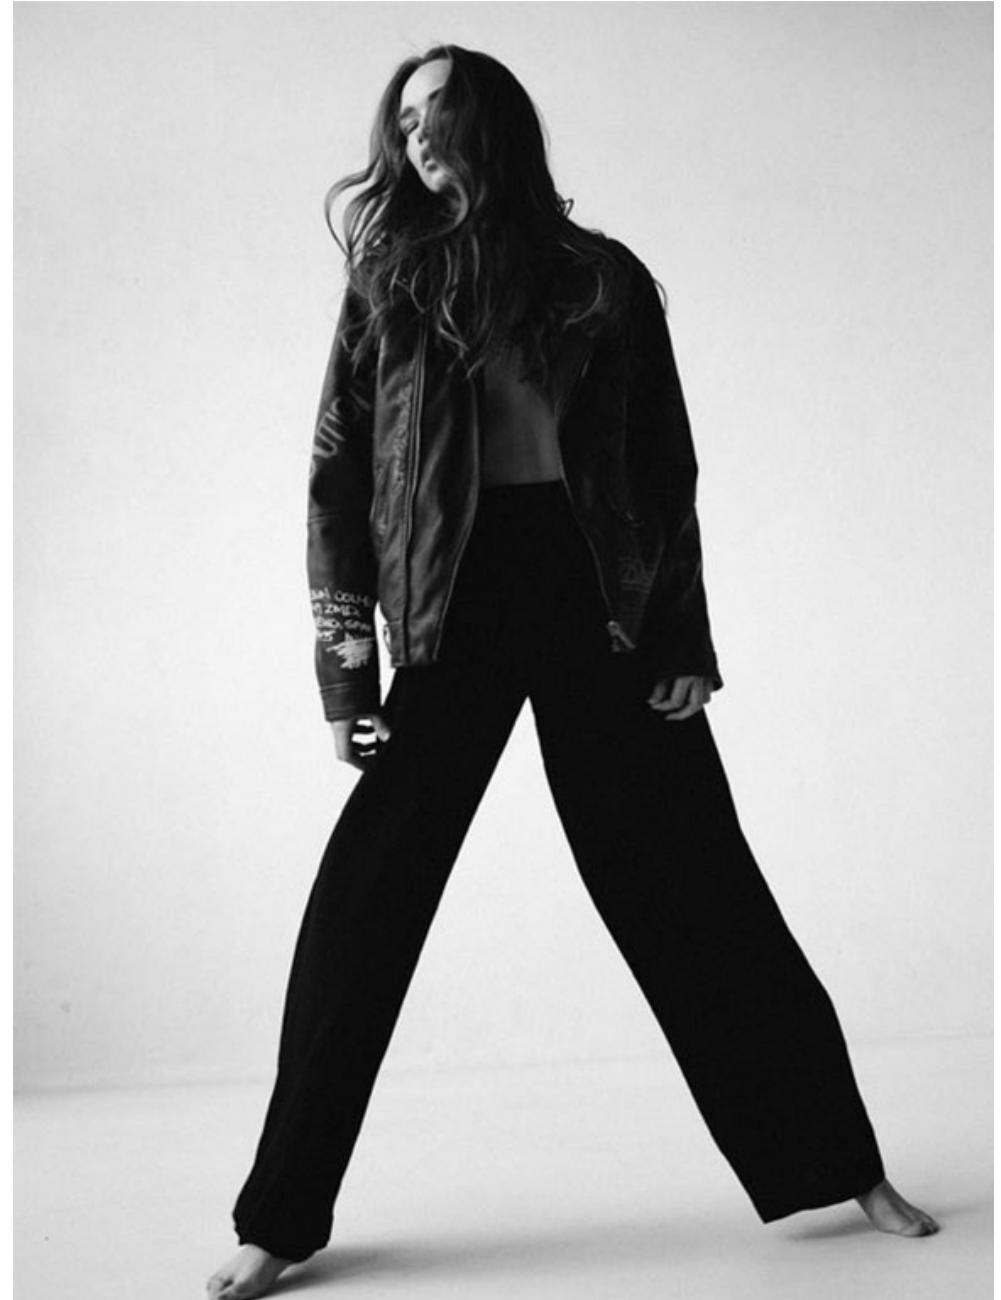

AVELINA

Height **176** / Bust **84** / Waist **64** / Hip **92** / Size **36** / Shoes **38** / Hair **brown** / Eyes **green** /

AVELINA

Height **176** / Bust **84** / Waist **64** / Hip **92** / Size **36** / Shoes **38** / Hair **brown** / Eyes **green** /

AVELINA

Height **176** / Bust **84** / Waist **64** / Hip **92** / Size **36** / Shoes **38** / Hair **brown** / Eyes **green** /

AVELINA

Height 176 / Bust 84 / Waist 64 / Hip 92 / Size 36 / Shoes 38 / Hair brown / Eyes green /