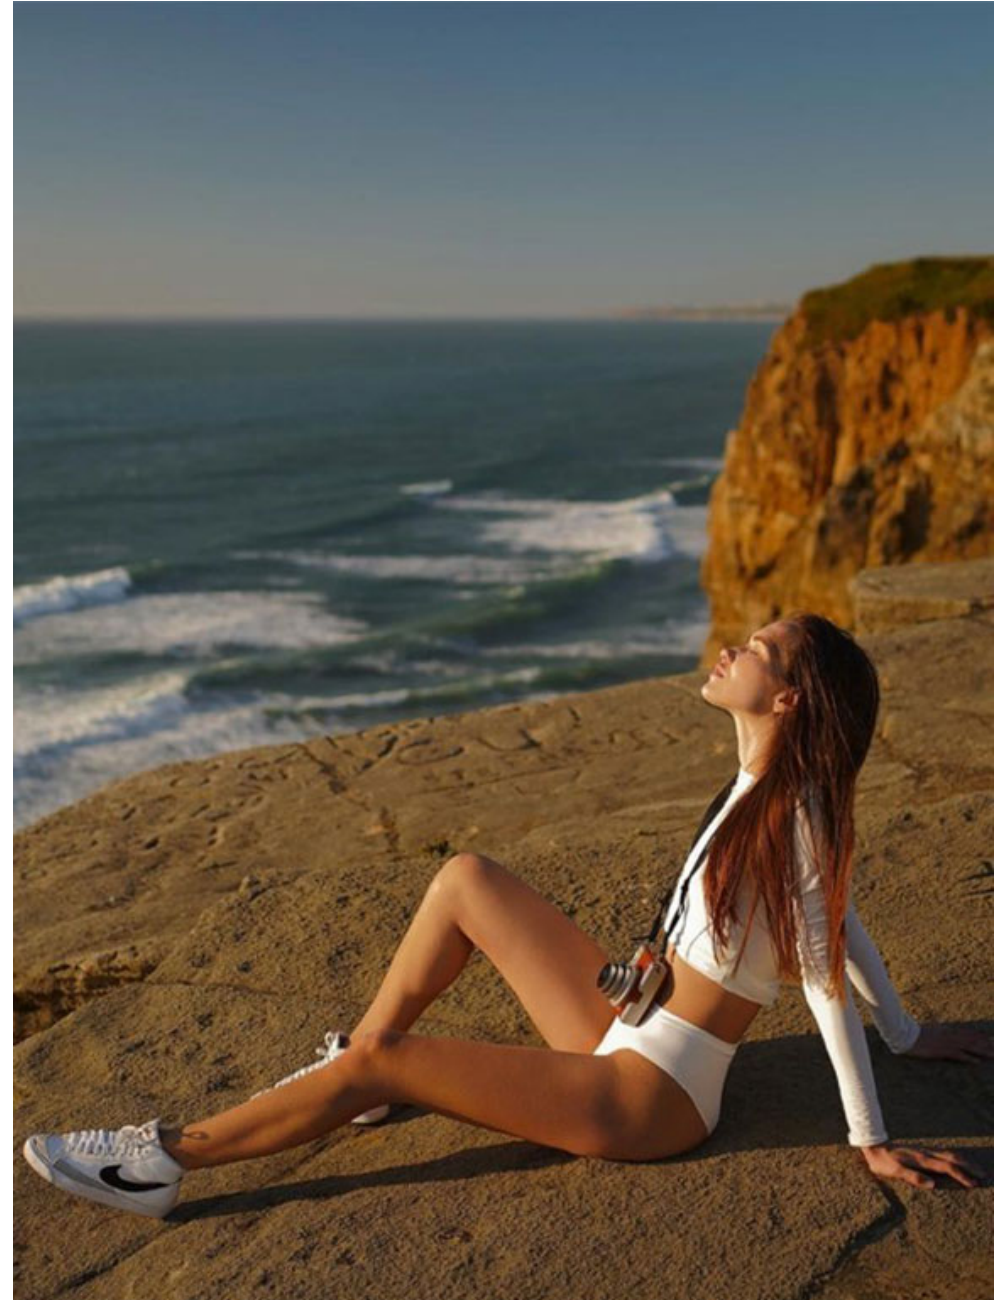

AVELINA

Height **176** / Bust **84** / Waist **64** / Hip **92** / Size **36** / Shoes **38** / Hair **brown** / Eyes **green** /