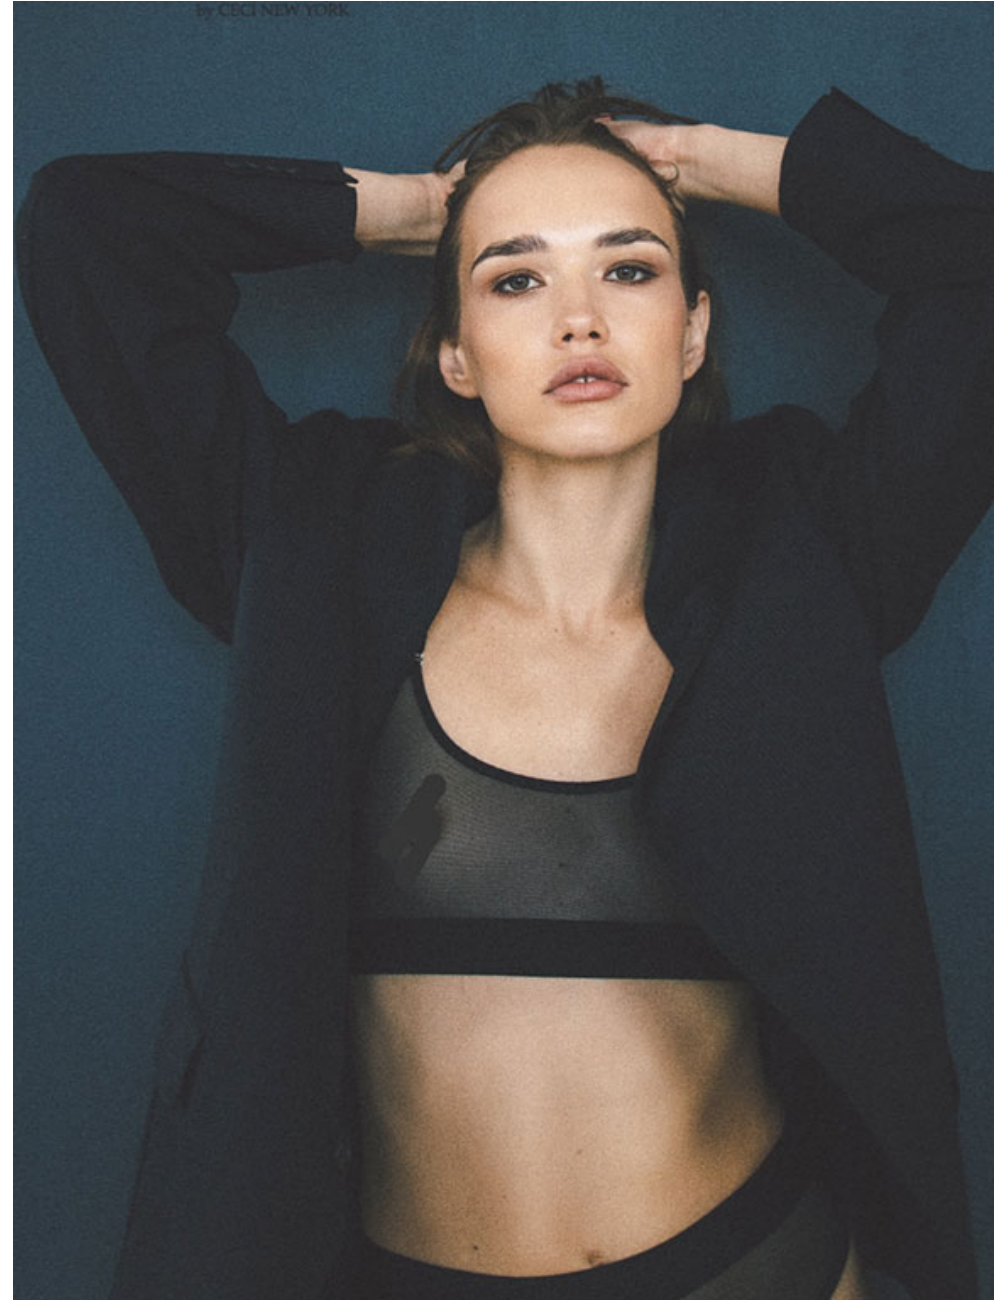

AVELINA

Height **176** / Bust **84** / Waist **64** / Hip **92** / Size **36** / Shoes **38** / Hair **brown** / Eyes **green** /