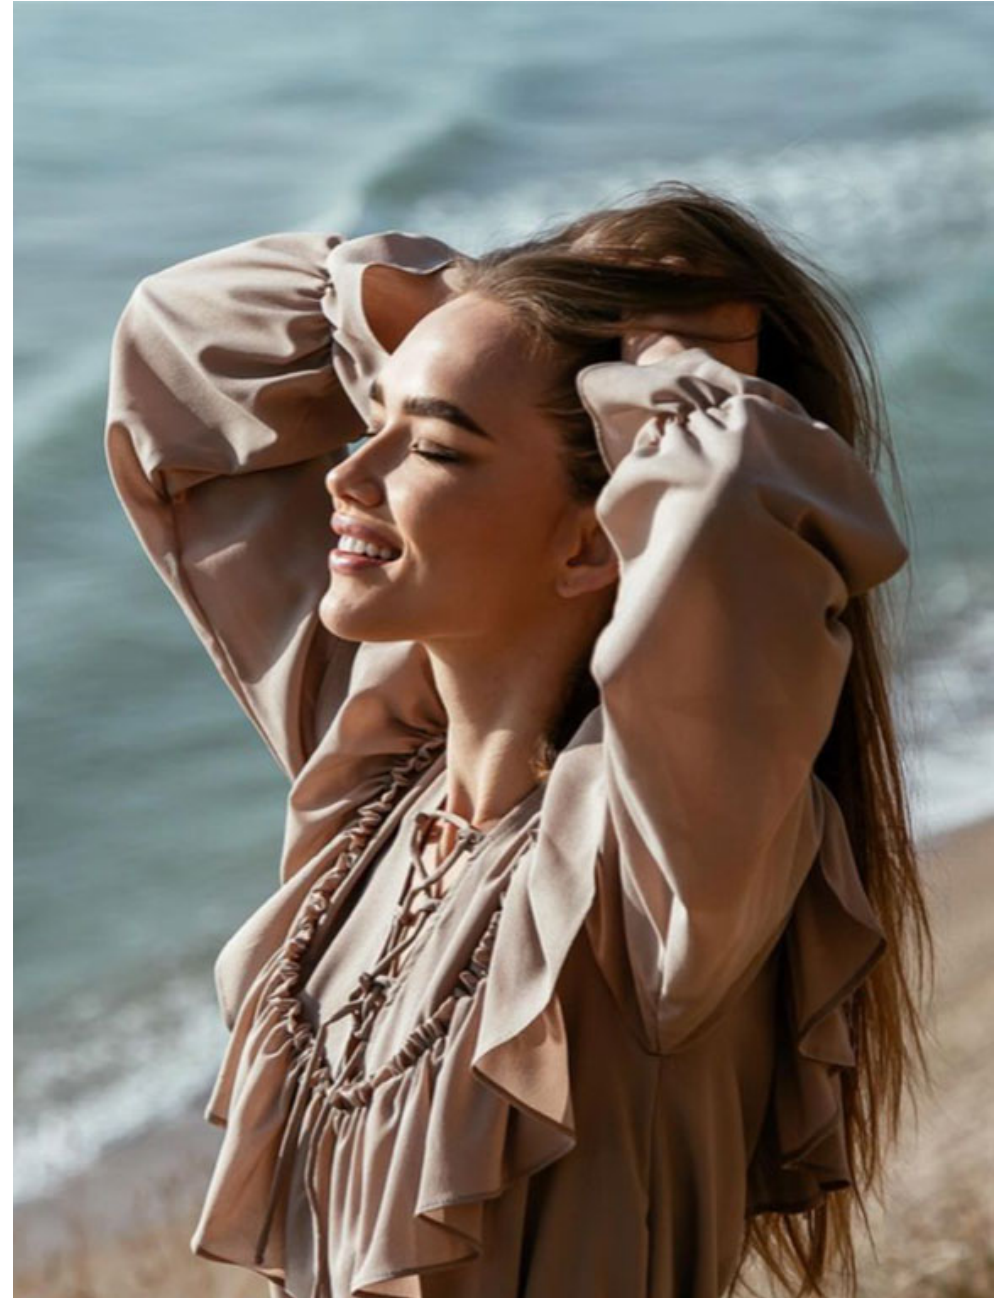

# AVELINA

Height **176** / Bust **84** / Waist **64** / Hip **92** / Size **36** / Shoes **38** / Hair **brown** / Eyes **green** /