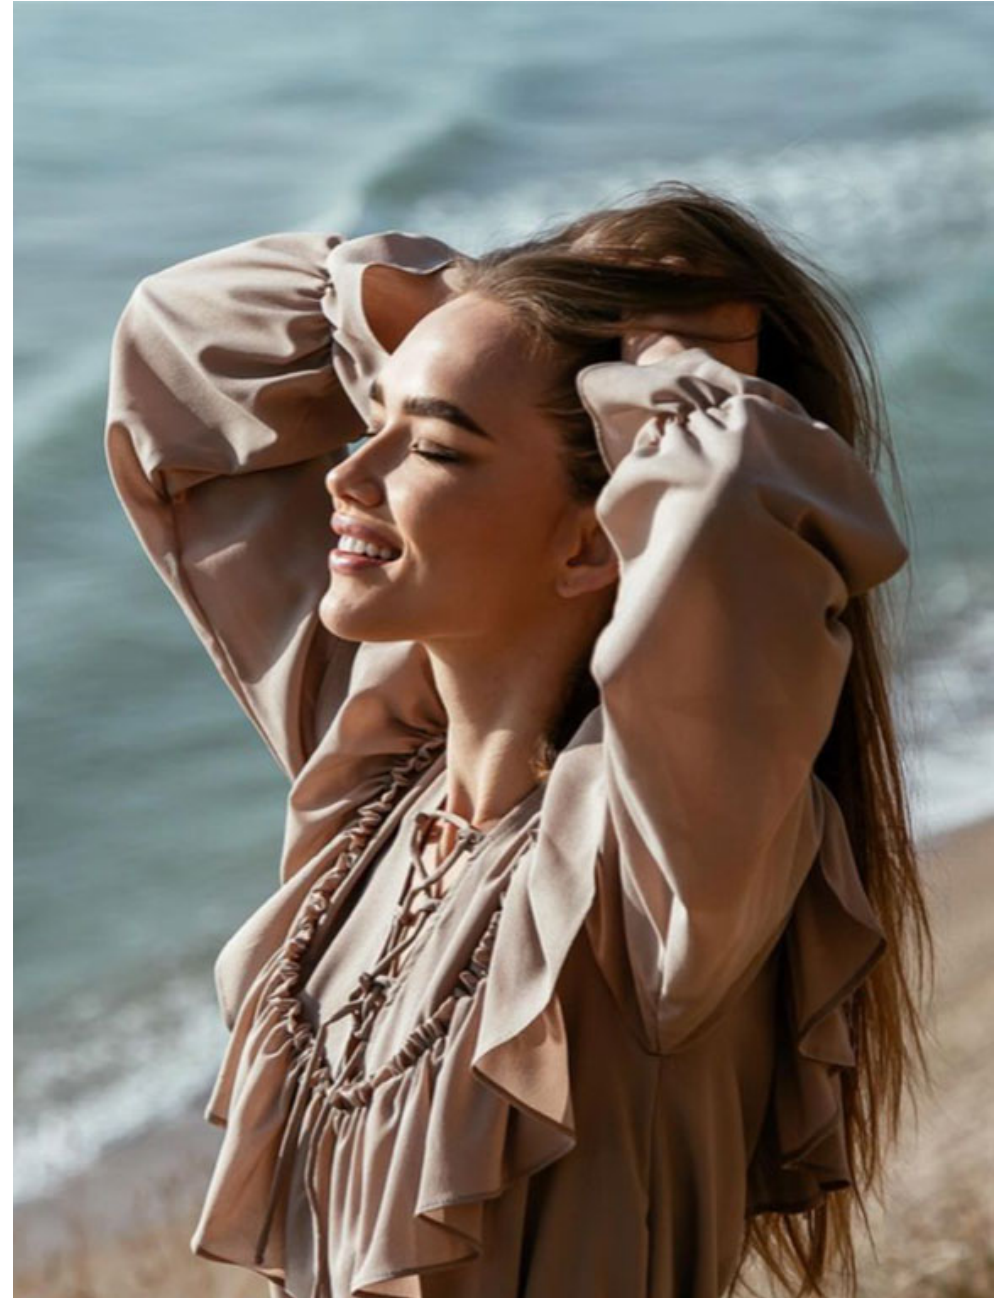

AVELINA

Height **176** / Bust **84** / Waist **64** / Hip **92** / Size **36** / Shoes **38** / Hair **brown** / Eyes **green** /

AVELINA

Height **176** / Bust **84** / Waist **64** / Hip **92** / Size **36** / Shoes **38** / Hair **brown** / Eyes **green** /

AVELINA

Height **176** / Bust **84** / Waist **64** / Hip **92** / Size **36** / Shoes **38** / Hair **brown** / Eyes **green** /

AVELINA

Height 176 / Bust 84 / Waist 64 / Hip 92 / Size 36 / Shoes 38 / Hair brown / Eyes green /