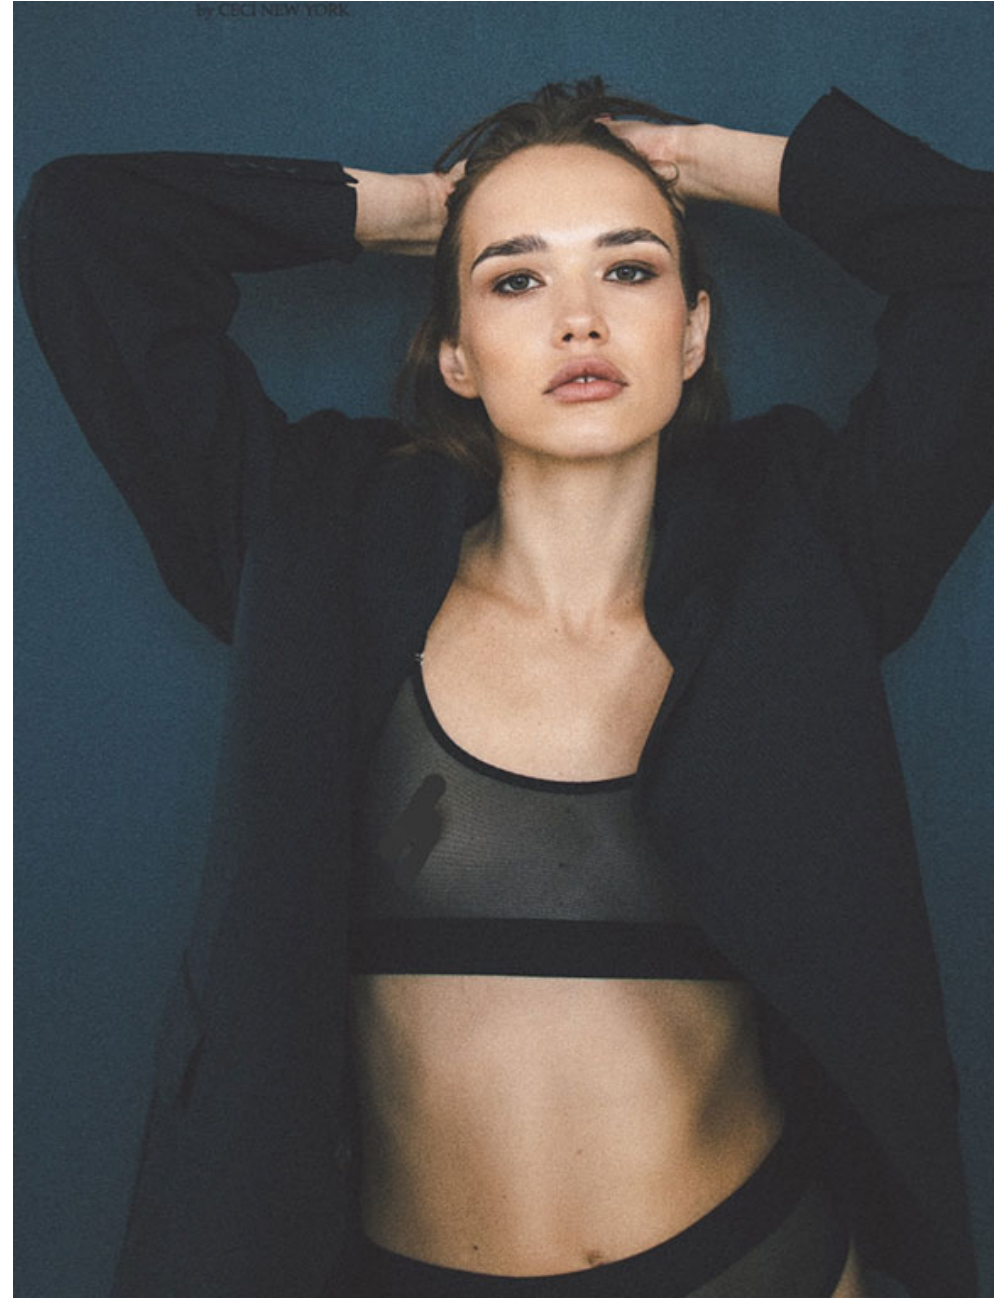

AVELINA

Height **176** / Bust **84** / Waist **64** / Hip **92** / Size **36** / Shoes **38** / Hair **brown** / Eyes **green** /