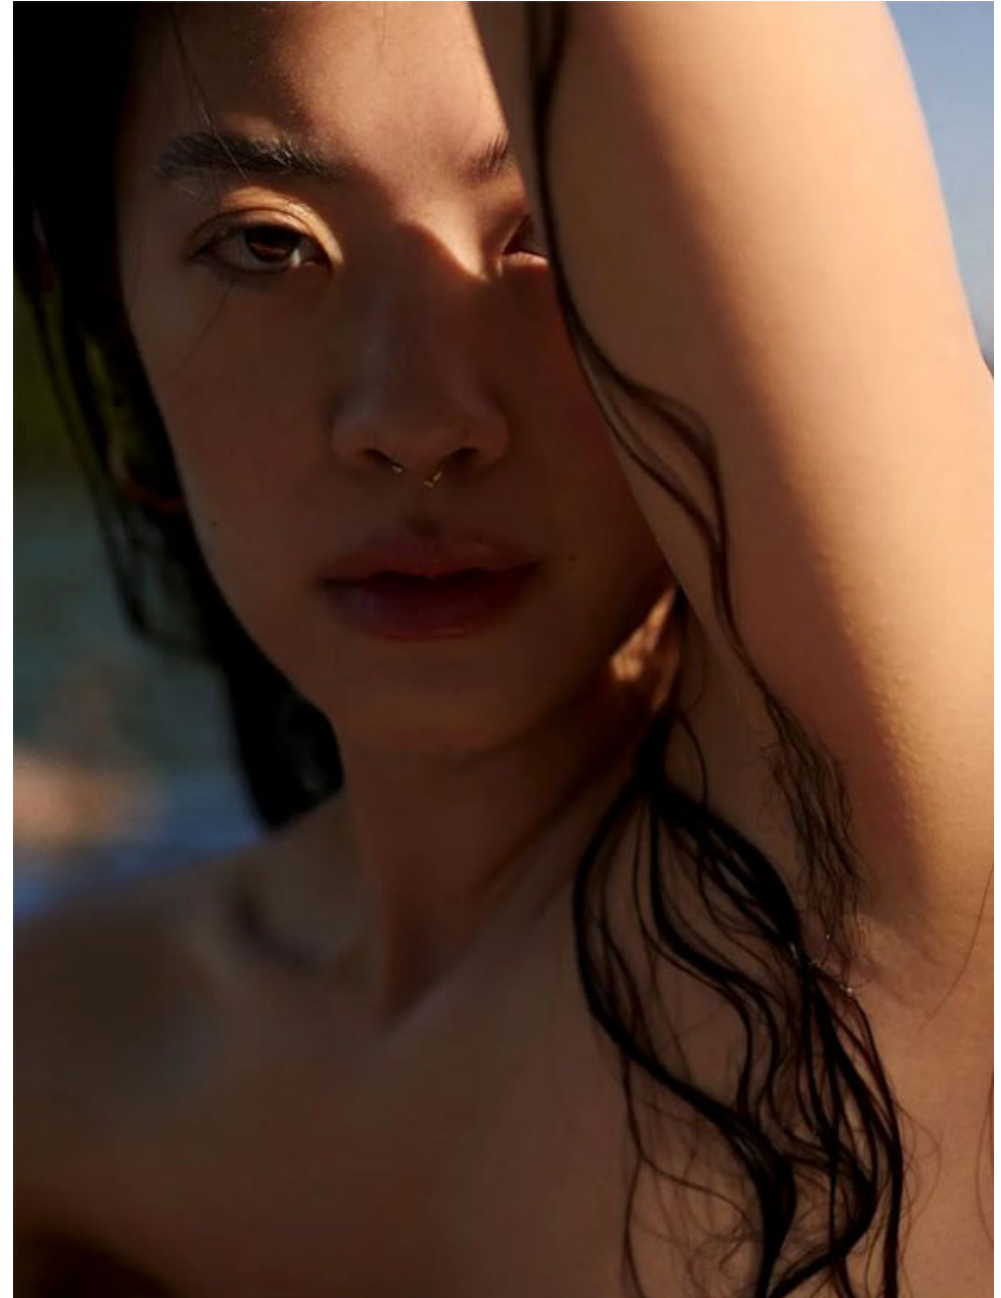

CHANEL

Height **170** / Bust **76** / Waist **63** / Hip **90** / Size **34** / Shoes **38-39** / Hair **dark brown** / Eyes **brown** /

go play
4PLAY — MGMT

CHANEL

Height **170** / Bust **76** / Waist **63** / Hip **90** / Size **34** / Shoes **38-39** / Hair **dark brown** / Eyes **brown** /

go play
4PLAY — MGMT

CHANEL

Height **170** / Bust **76** / Waist **63** / Hip **90** / Size **34** / Shoes **38-39** / Hair **dark brown** / Eyes **brown** /

go play
4PLAY — MGMT

CHANEL

Height **170** / Bust **76** / Waist **63** / Hip **90** / Size **34** / Shoes **38-39** / Hair **dark brown** / Eyes **brown** /