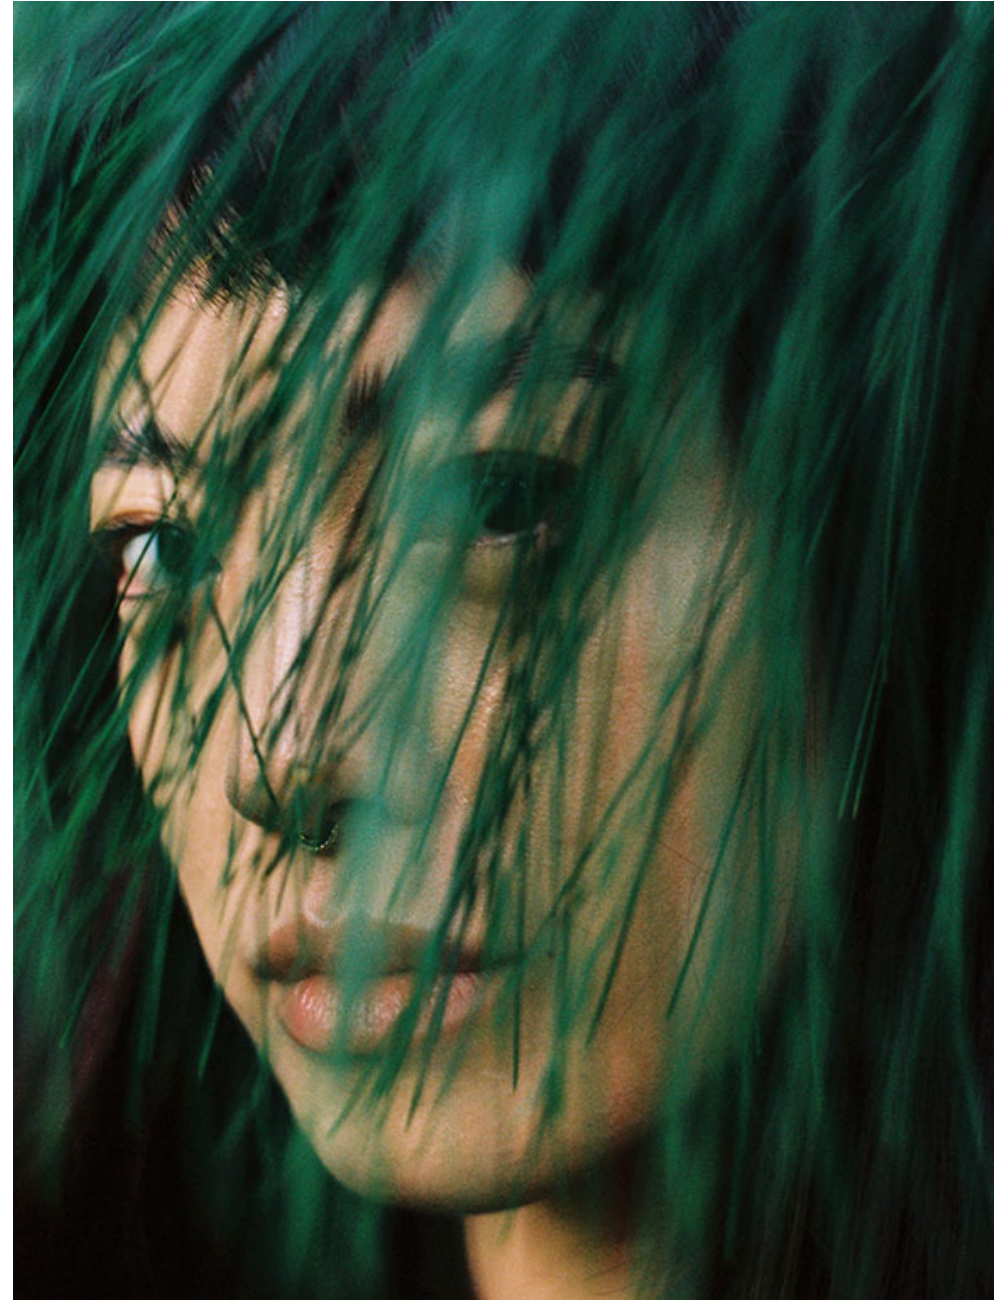

CHANEL

Height **170** / Bust **76** / Waist **63** / Hip **90** / Size **34** / Shoes **38-39** / Hair **dark brown** / Eyes **brown** /

go play
4PLAY — MGMT

CHANEL

Height **170** / Bust **76** / Waist **63** / Hip **90** / Size **34** / Shoes **38-39** / Hair **dark brown** / Eyes **brown** /

go play
4PLAY — MGMT

CHANEL

Height **170** / Bust **76** / Waist **63** / Hip **90** / Size **34** / Shoes **38-39** / Hair **dark brown** / Eyes **brown** /

go play
4PLAY — MGMT

CHANEL

Height **170** / Bust **76** / Waist **63** / Hip **90** / Size **34** / Shoes **38-39** / Hair **dark brown** / Eyes **brown** /