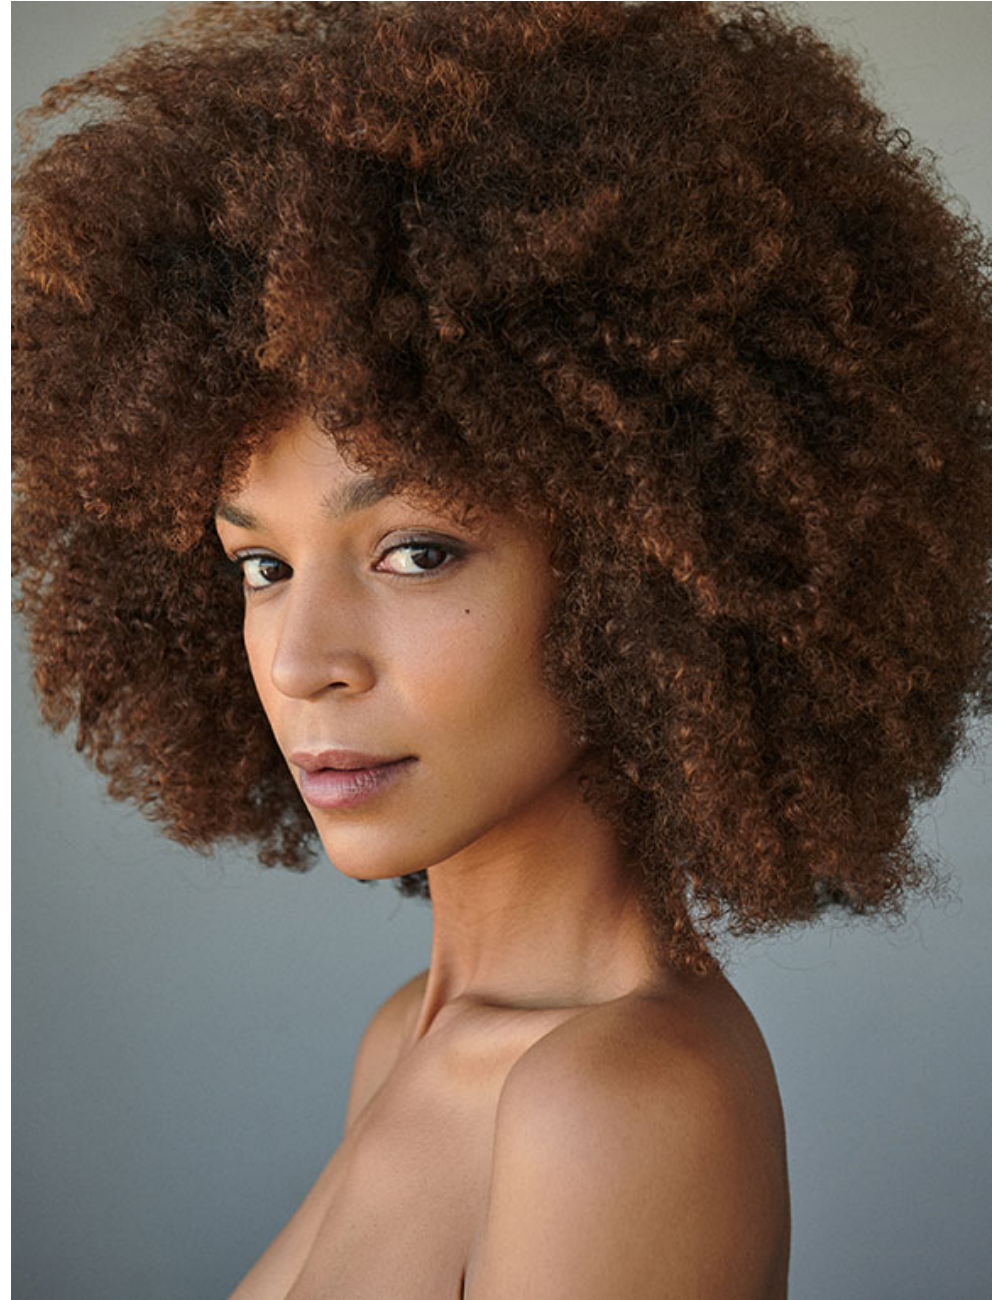

ANA HELENA

Height **175** / Bust **83** / Waist **64** / Hip **92** / Size **36** / Shoes **41** / Hair **brown** / Eyes **brown** /