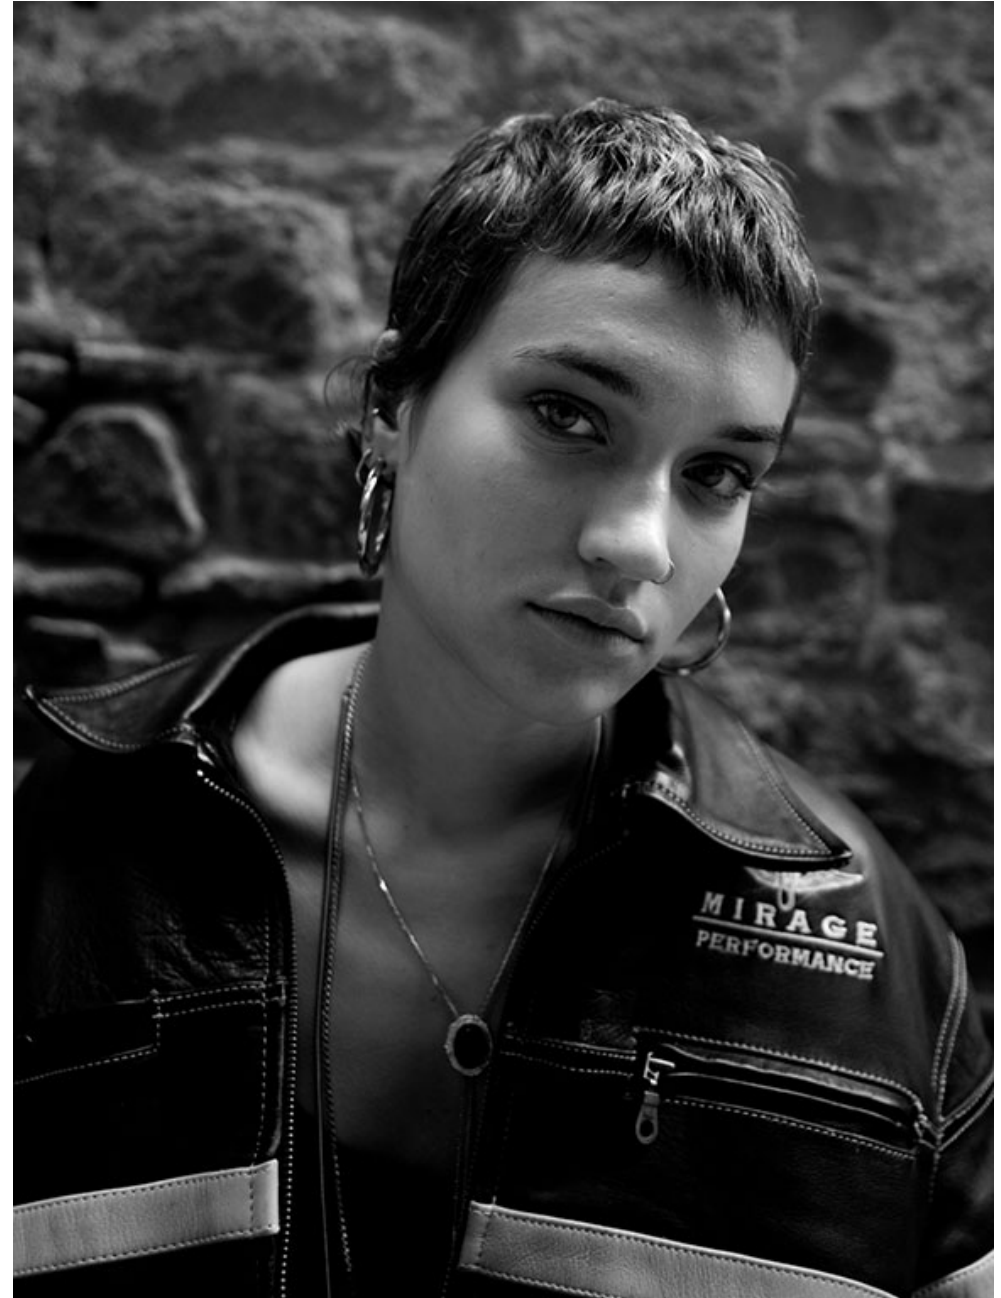

IGA

Height **170** / Bust **82** / Waist **62** / Hip **84** / Size **34** / Shoes **37** / Hair **light brown** / Eyes **green** /