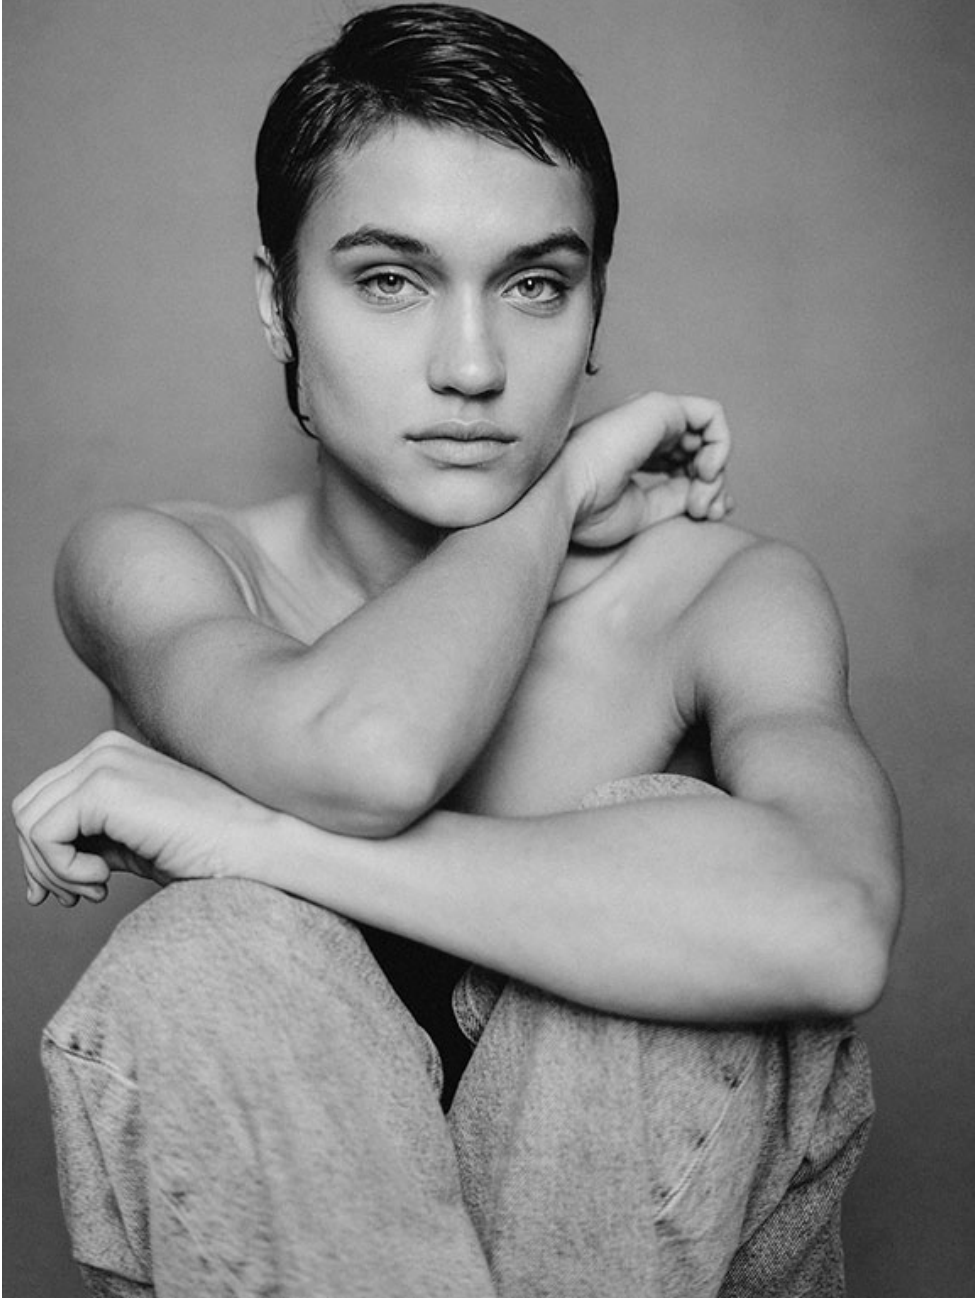

IGA

Height **170** / Bust **82** / Waist **62** / Hip **84** / Size **34** / Shoes **37** / Hair **light brown** / Eyes **green** /