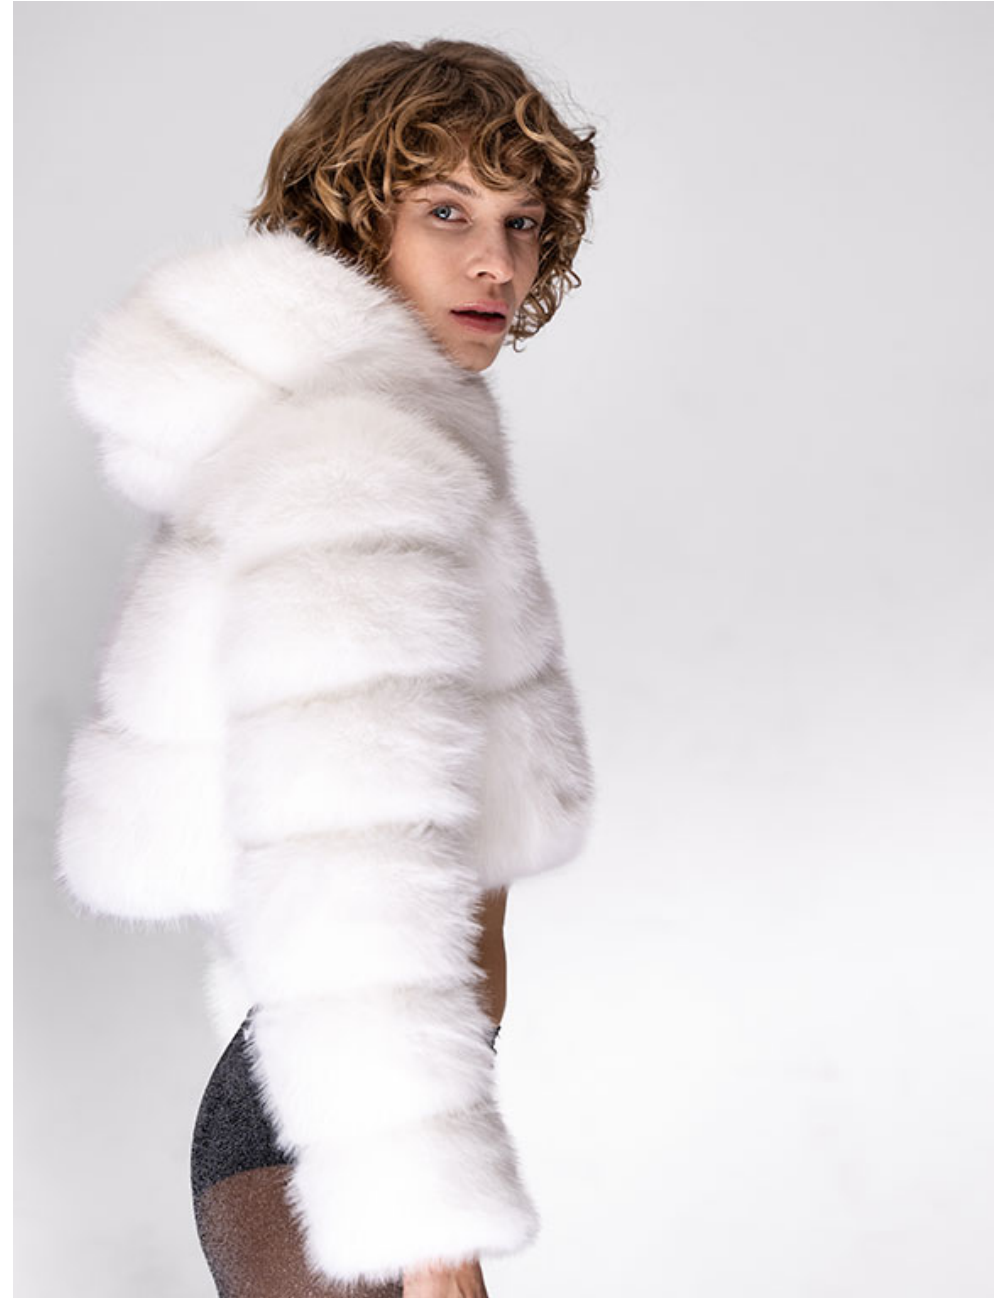

SOPHIE H.

Height **175** / Bust **82** / Waist **58** / Hip **86** / Size **34-36** / Shoes **40** / Hair **dark blonde** / Eyes **blue** /

SOPHIE H.

Height **175** / Bust **82** / Waist **58** / Hip **86** / Size **34-36** / Shoes **40** / Hair **dark blonde** / Eyes **blue** /

SOPHIE H.

Height **175** / Bust **82** / Waist **58** / Hip **86** / Size **34-36** / Shoes **40** / Hair **dark blonde** / Eyes **blue** /

SOPHIE H.

Height 175 / Bust 82 / Waist 58 / Hip 86 / Size 34-36 / Shoes 40 / Hair dark blonde / Eyes blue /