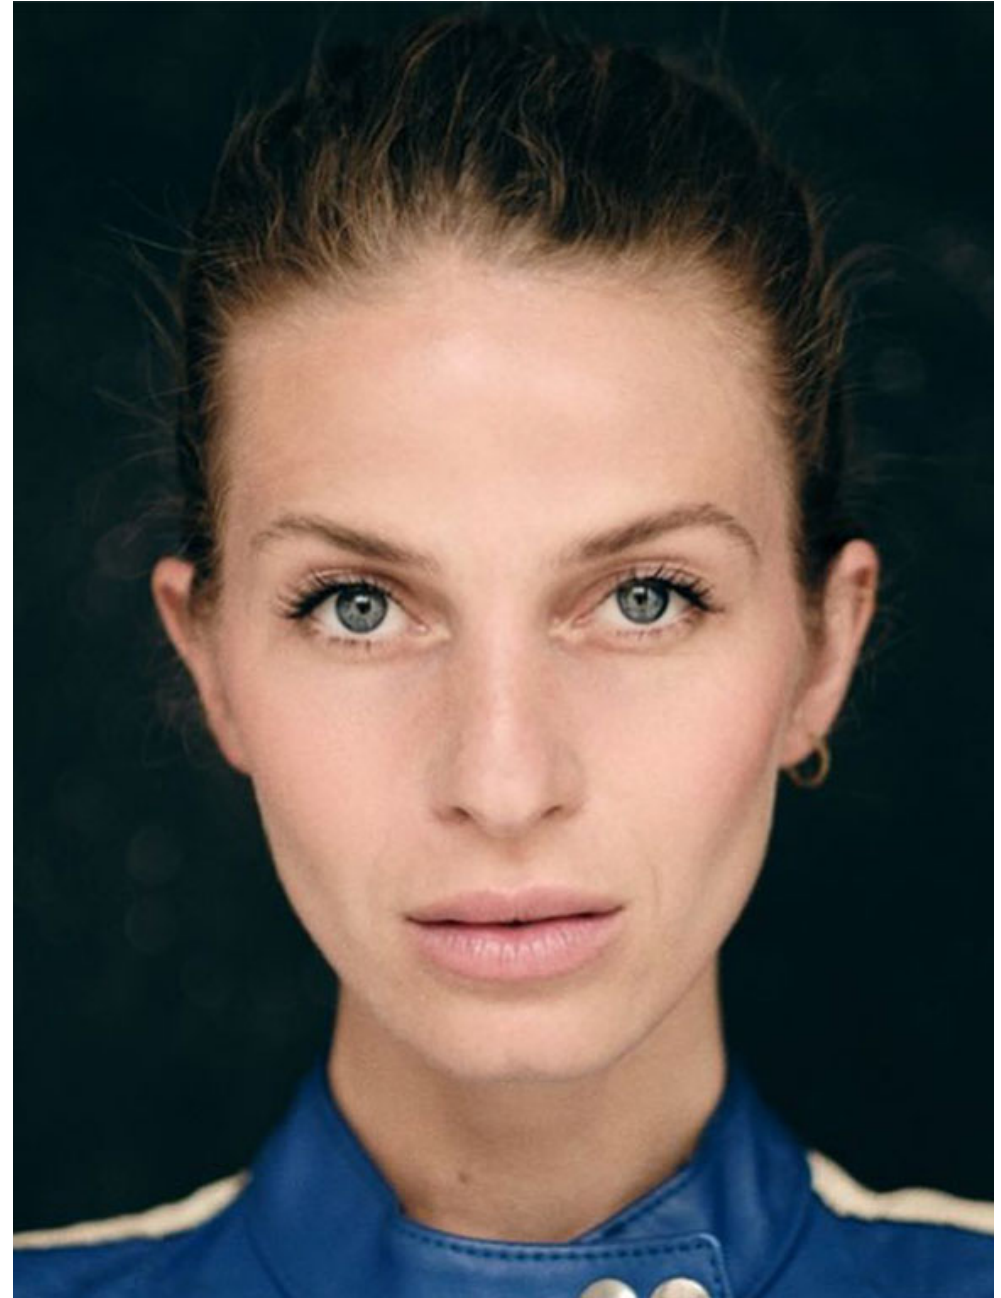

SOPHIE H.

Height **175** / Bust **82** / Waist **58** / Hip **86** / Size **34-36** / Shoes **40** / Hair **dark blonde** / Eyes **blue** /

SOPHIE H.

Height **175** / Bust **82** / Waist **58** / Hip **86** / Size **34-36** / Shoes **40** / Hair **dark blonde** / Eyes **blue** /

SOPHIE H.

Height 175 / Bust 82 / Waist 58 / Hip 86 / Size 34-36 / Shoes 40 / Hair dark blonde / Eyes blue /

SOPHIE H.

Height **175** / Bust **82** / Waist **58** / Hip **86** / Size **34-36** / Shoes **40** / Hair **dark blonde** / Eyes **blue** /