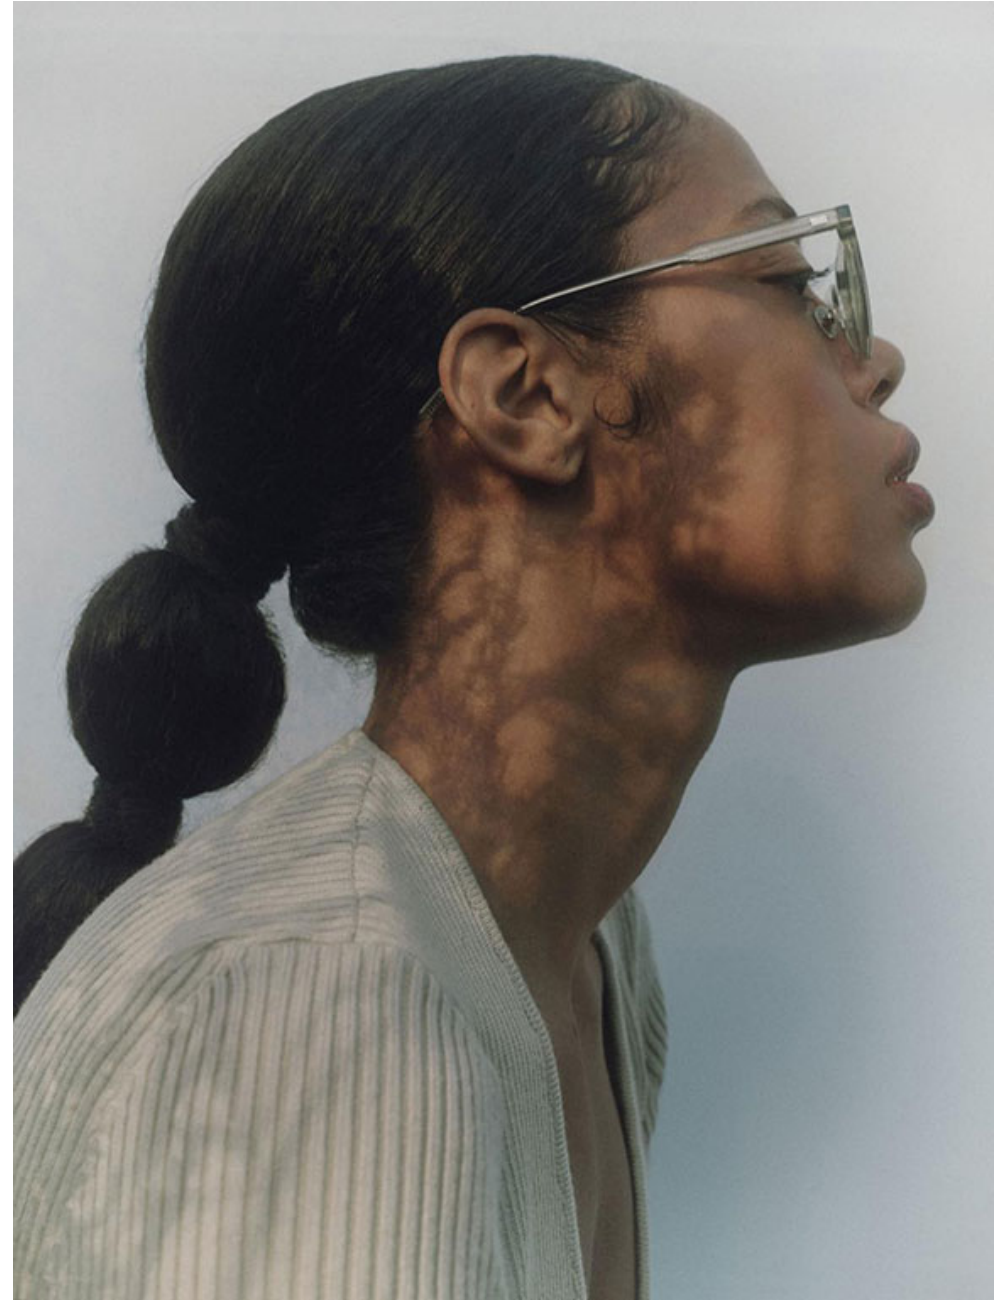

DINAH K.

Height **176** / Bust **87** / Waist **72** / Hip **99** / Size **36-38** / Shoes **39-40** / Hair **dark brown** / Eyes **brown** /

DINAH K.

Height **176** / Bust **87** / Waist **72** / Hip **99** / Size **36-38** / Shoes **39-40** / Hair **dark brown** / Eyes **brown** /

DINAH K.

Height **176** / Bust **87** / Waist **72** / Hip **99** / Size **36-38** / Shoes **39-40** / Hair **dark brown** / Eyes **brown** /

DINAH K.

Height 176 / Bust 87 / Waist 72 / Hip 99 / Size 36-38 / Shoes 39-40 / Hair dark brown / Eyes brown /