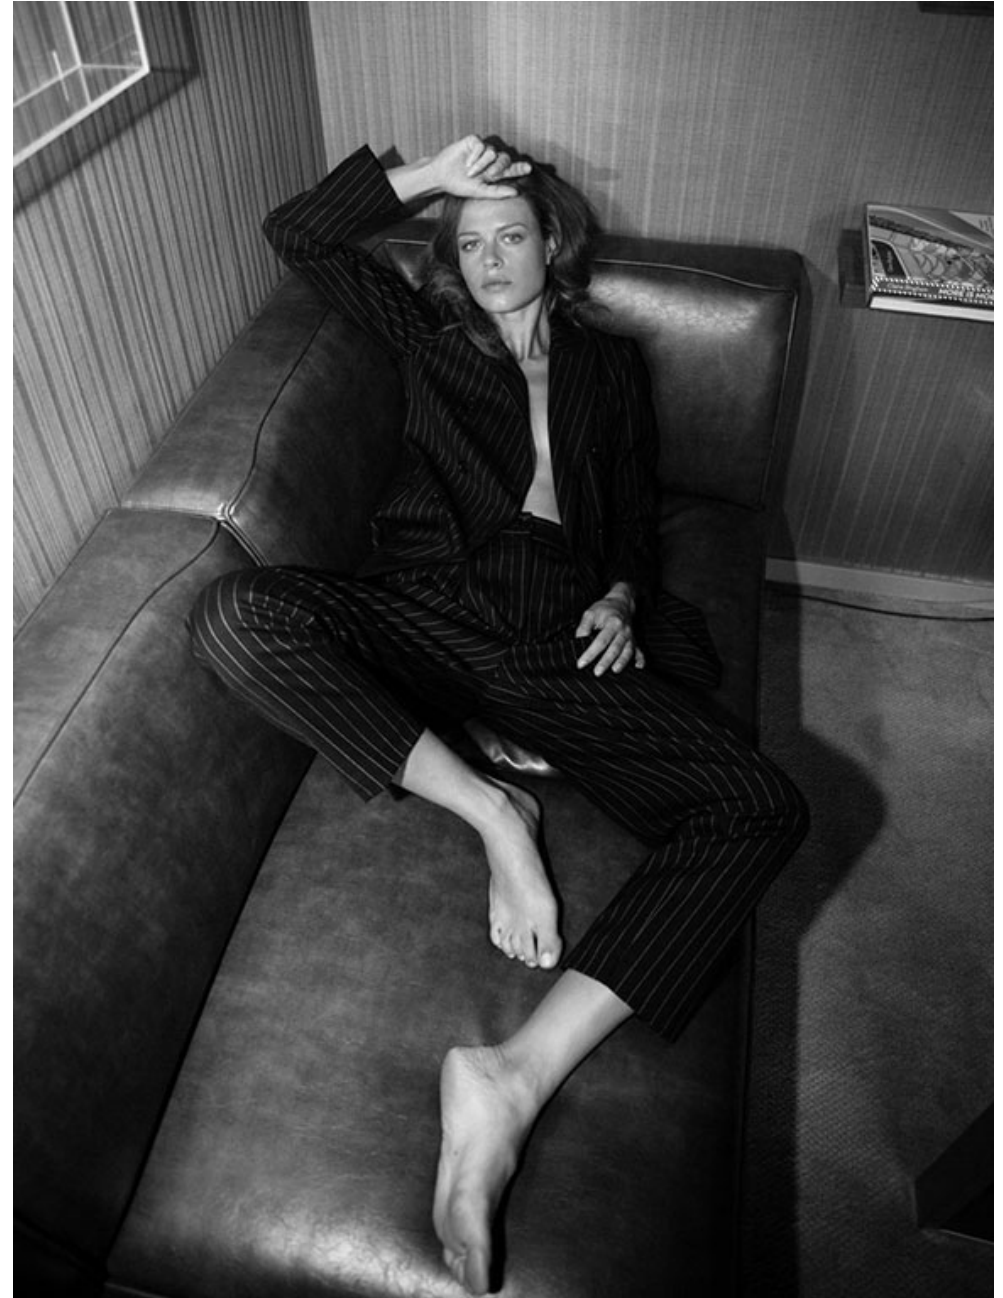

**goplay**  
4PLAY — MGMT

**IMKE L.**

Height **175** / Bust **80** / Waist **68** / Hip **92** / Size **36** / Shoes **40** / Hair **dark blonde** / Eyes **blue** /

**go play**  
4PLAY — MGMT

**IMKE L.**

Height **175** / Bust **80** / Waist **68** / Hip **92** / Size **36** / Shoes **40** / Hair **dark blonde** / Eyes **blue** /