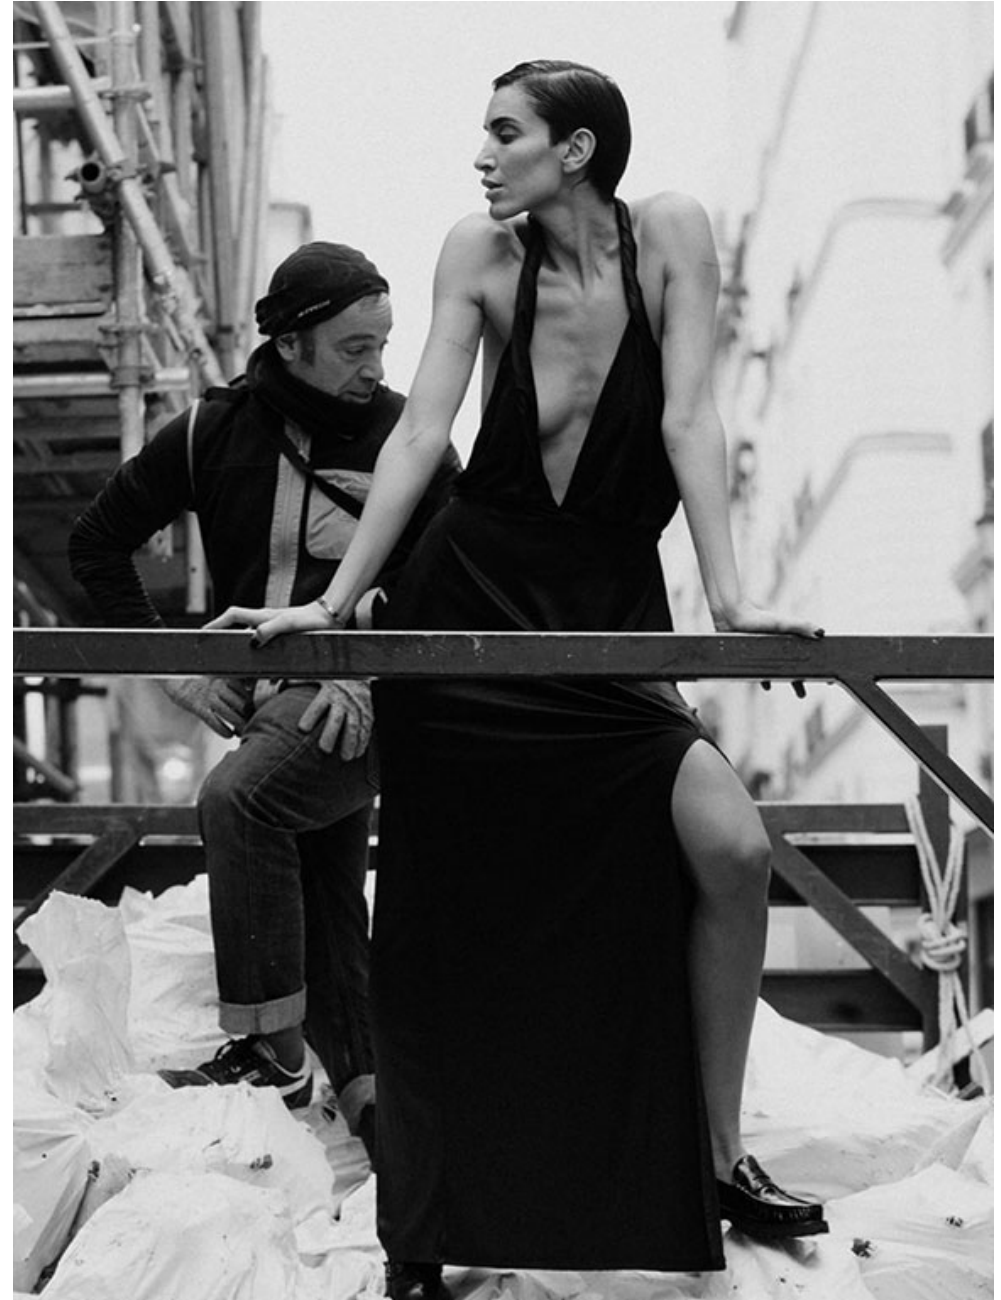

MELANIE L.

Height **179** / Bust **82** / Waist **62** / Hip **89** / Size **36** / Shoes **39** / Hair **black** / Eyes **brown** /

MELANIE L.

Height **179** / Bust **82** / Waist **62** / Hip **89** / Size **36** / Shoes **39** / Hair **black** / Eyes **brown** /