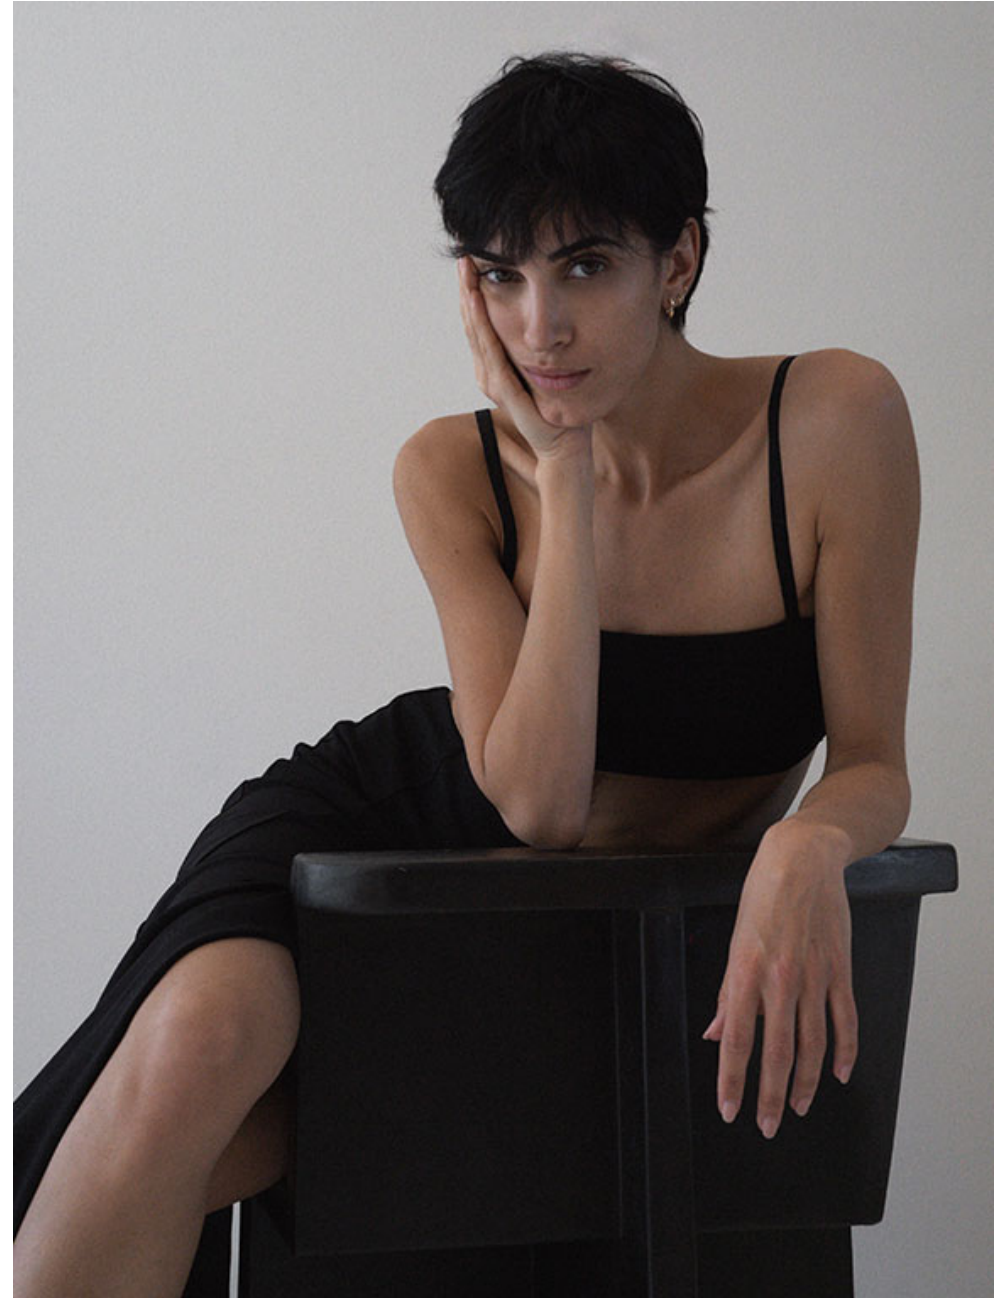

MELANIE L.

Height **179** / Bust **82** / Waist **62** / Hip **89** / Size **36** / Shoes **39** / Hair **black** / Eyes **brown** /