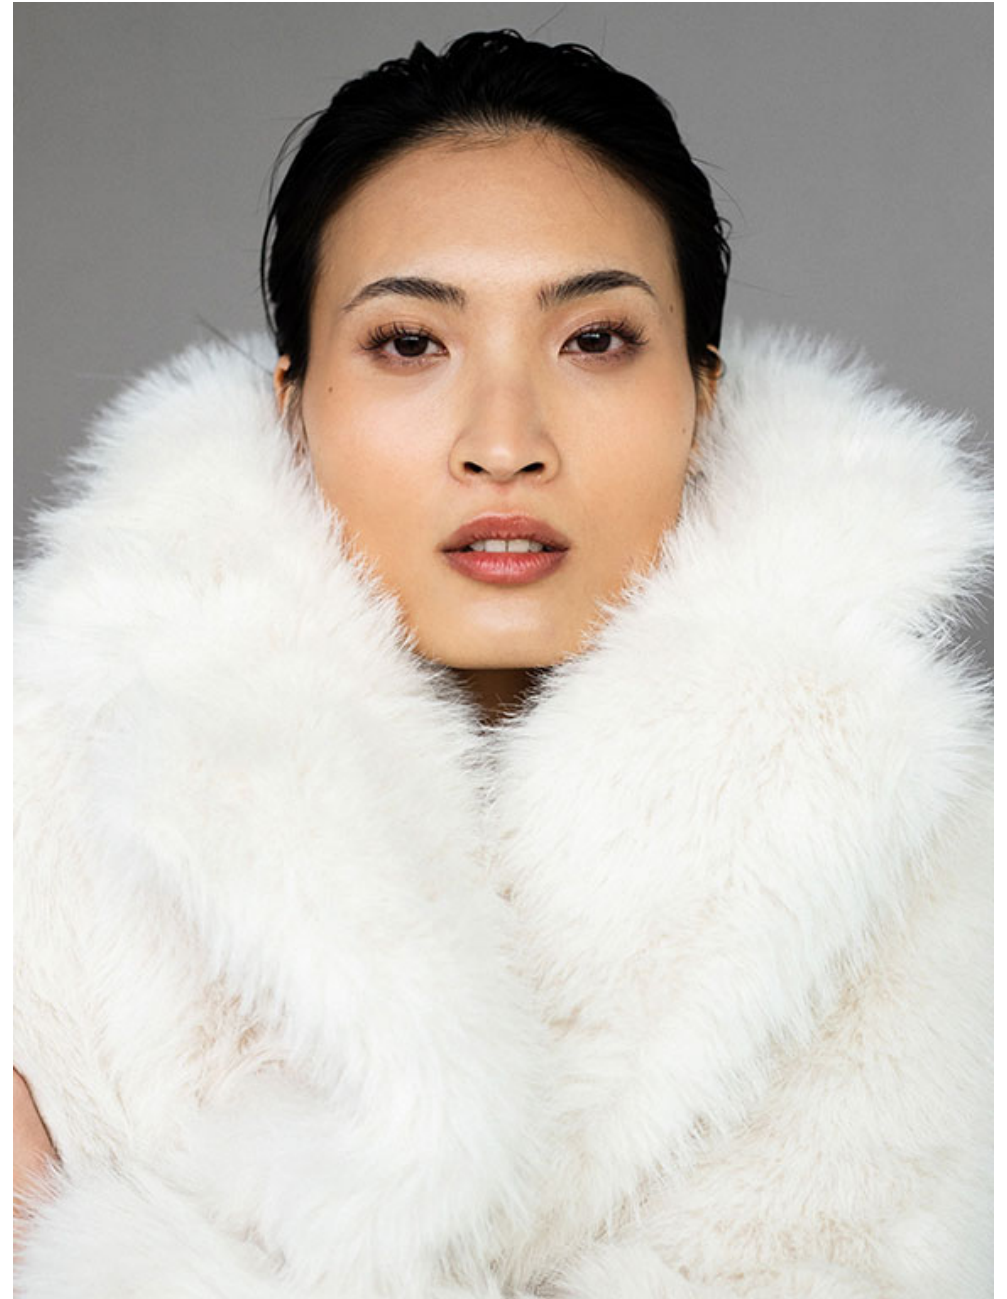

NATALIA B.

Height **174** / Bust **80** / Waist **59** / Hip **89** / Size **34-36** / Shoes **37** / Hair **black** / Eyes **brown** /