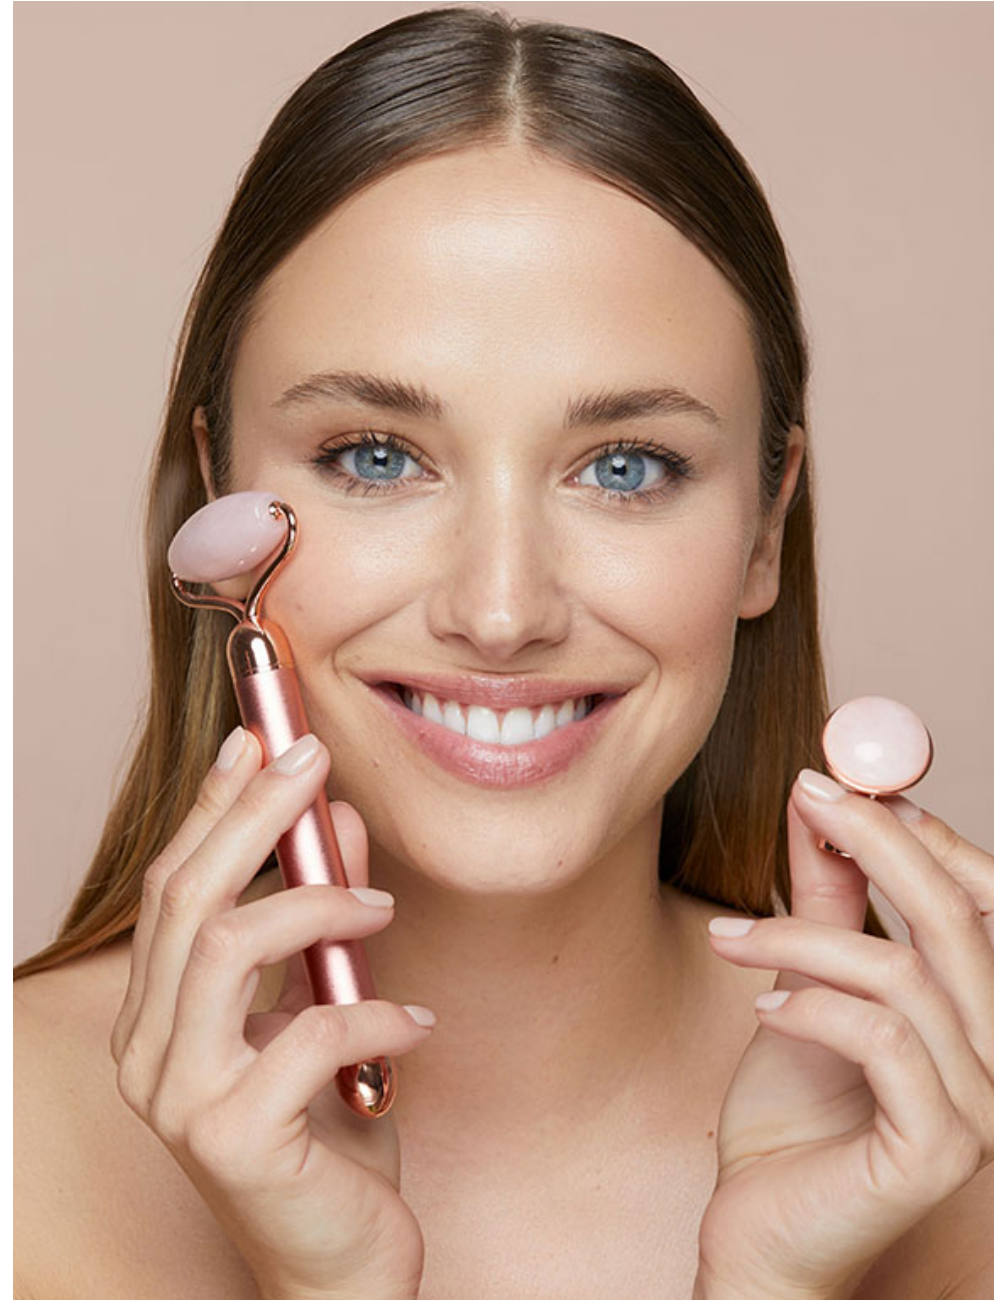

AGATHE T.

Height **172** / Bust **90** / Waist **67** / Hip **94** / Size **36** / Shoes **40** / Hair **dark blonde** / Eyes **blue** /