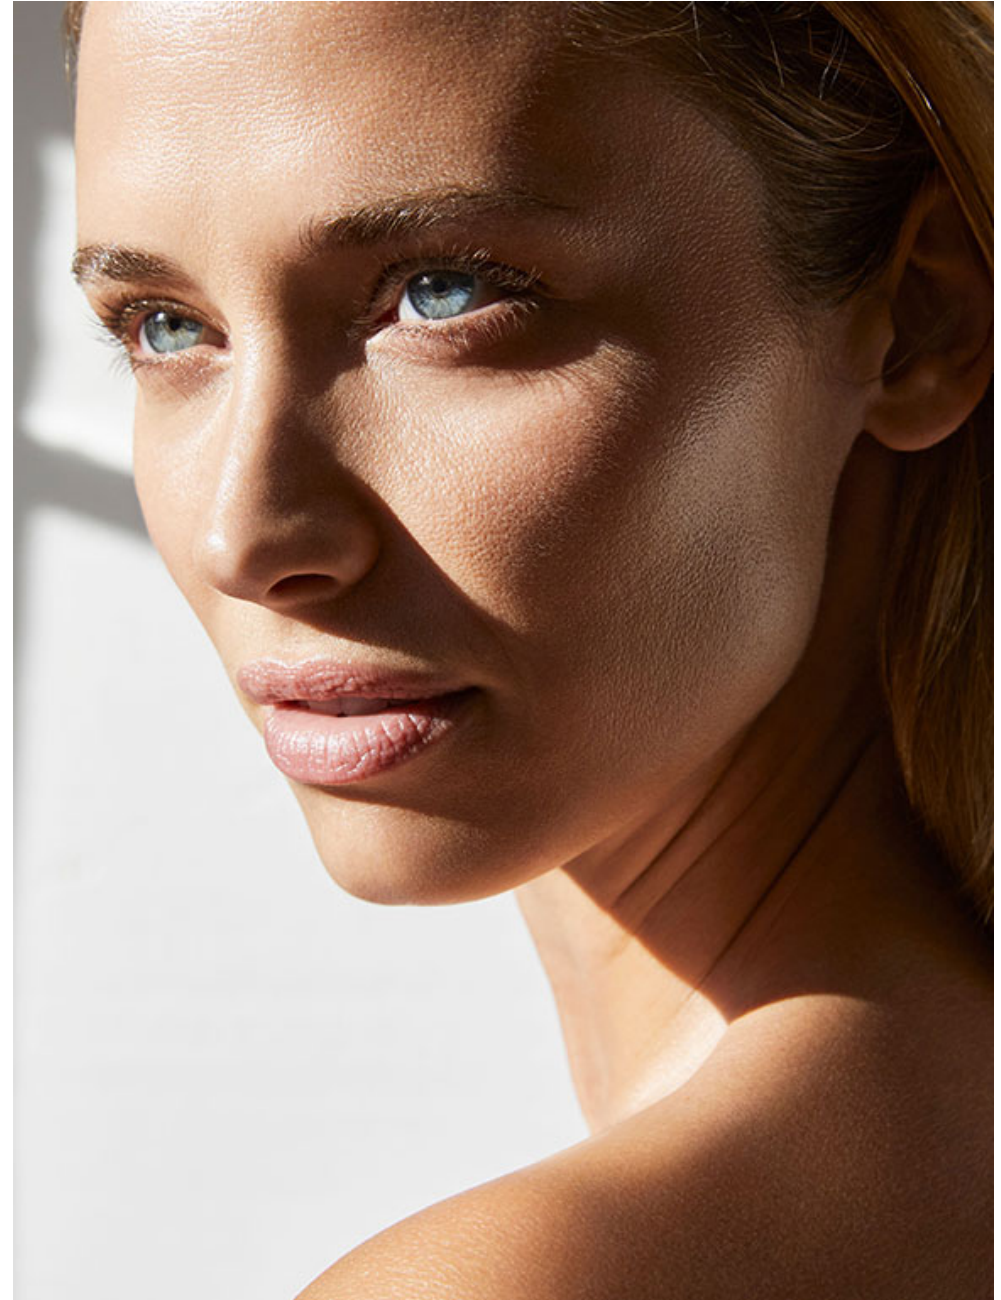

AGATHE T.

Height **172** / Bust **90** / Waist **67** / Hip **94** / Size **36** / Shoes **40** / Hair **dark blonde** / Eyes **blue** /

AGATHE T.

Height **172** / Bust **90** / Waist **67** / Hip **94** / Size **36** / Shoes **40** / Hair **dark blonde** / Eyes **blue** /

AGATHE T.

Height **172** / Bust **90** / Waist **67** / Hip **94** / Size **36** / Shoes **40** / Hair **dark blonde** / Eyes **blue** /

la perfumería

Entre el Borgoña y el Rojo púrpura nos encontramos con la calidez del Marsala, color que combina perfectamente con todos los tonos de piel. ¡Luce labios y uñas con el color tendencia de la temporada!