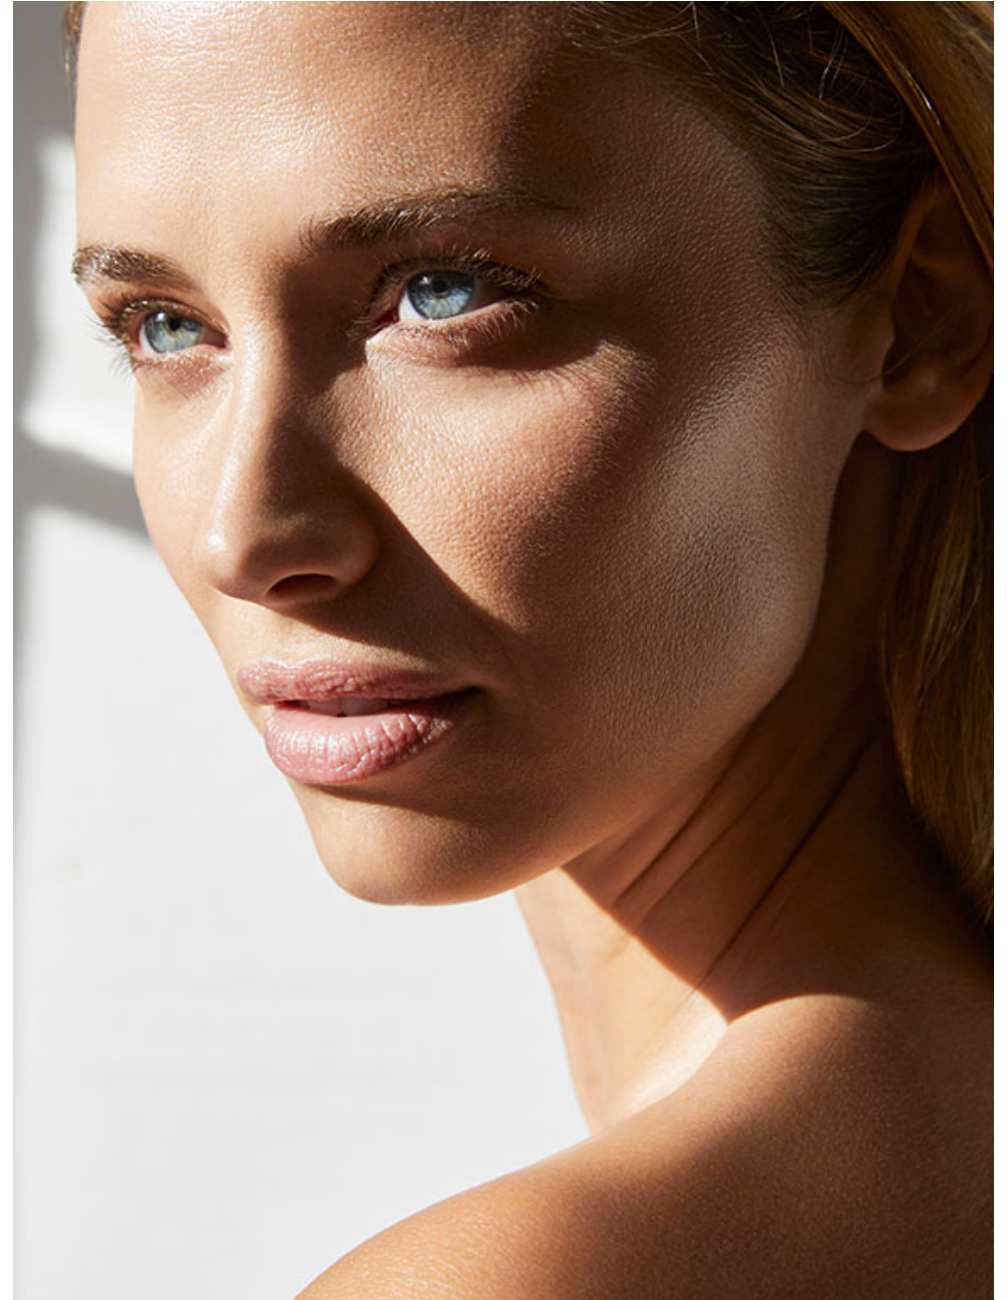

AGATHE T.

Height **172** / Bust **90** / Waist **67** / Hip **94** / Size **36** / Shoes **40** / Hair **dark blonde** / Eyes **blue** /

AGATHE T.

Height **172** / Bust **90** / Waist **67** / Hip **94** / Size **36** / Shoes **40** / Hair **dark blonde** / Eyes **blue** /

AGATHE T.

Height **172** / Bust **90** / Waist **67** / Hip **94** / Size **36** / Shoes **40** / Hair **dark blonde** / Eyes **blue** /

la perfumería

Entre el Borgoña y el Rojo púrpura nos encontramos con la calidez del Marsala, color que combina perfectamente con todos los tonos de piel. ¡Luce labios y uñas con el color tendencia de la temporada!