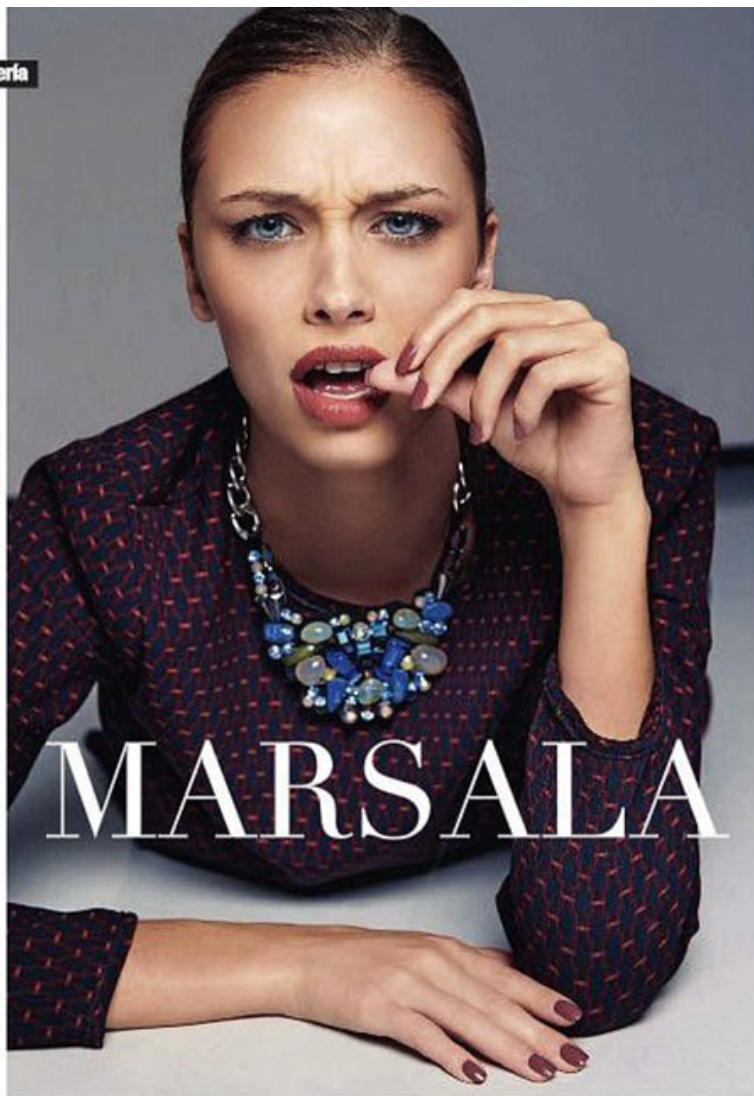

AGATHE T.

Height **172** / Bust **90** / Waist **67** / Hip **94** / Size **36** / Shoes **40** / Hair **dark blonde** / Eyes **blue** /

la perfumería

Entre el Borgoña y el Rojo púrpura nos encontramos con la calidez del Marsala, color que combina perfectamente con todos los tonos de piel. ¡Luce labios y uñas con el color tendencia de la temporada!