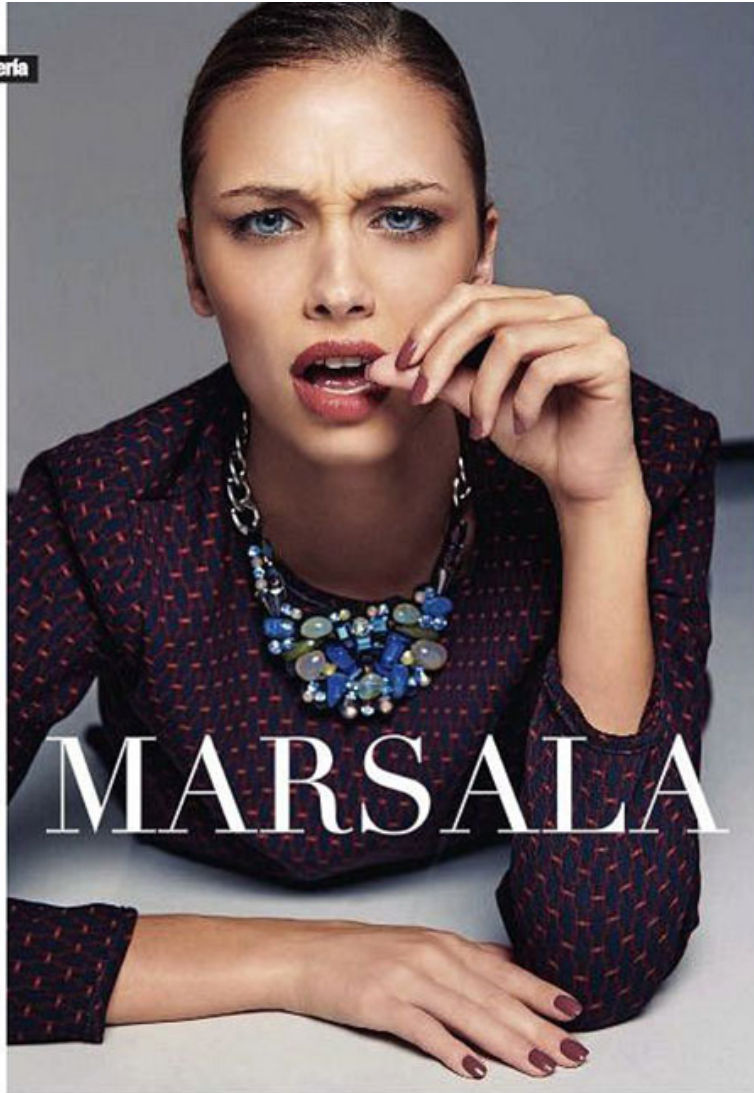

AGATHE T.

Height **172** / Bust **90** / Waist **67** / Hip **94** / Size **36** / Shoes **40** / Hair **dark blonde** / Eyes **blue** /

la perfumería

Entre el Borgoña y el Rojo púrpura nos encontramos con la calidez del Marsala, color que combina perfectamente con todos los tonos de piel. ¡Luce labios y uñas con el color tendencia de la temporada!