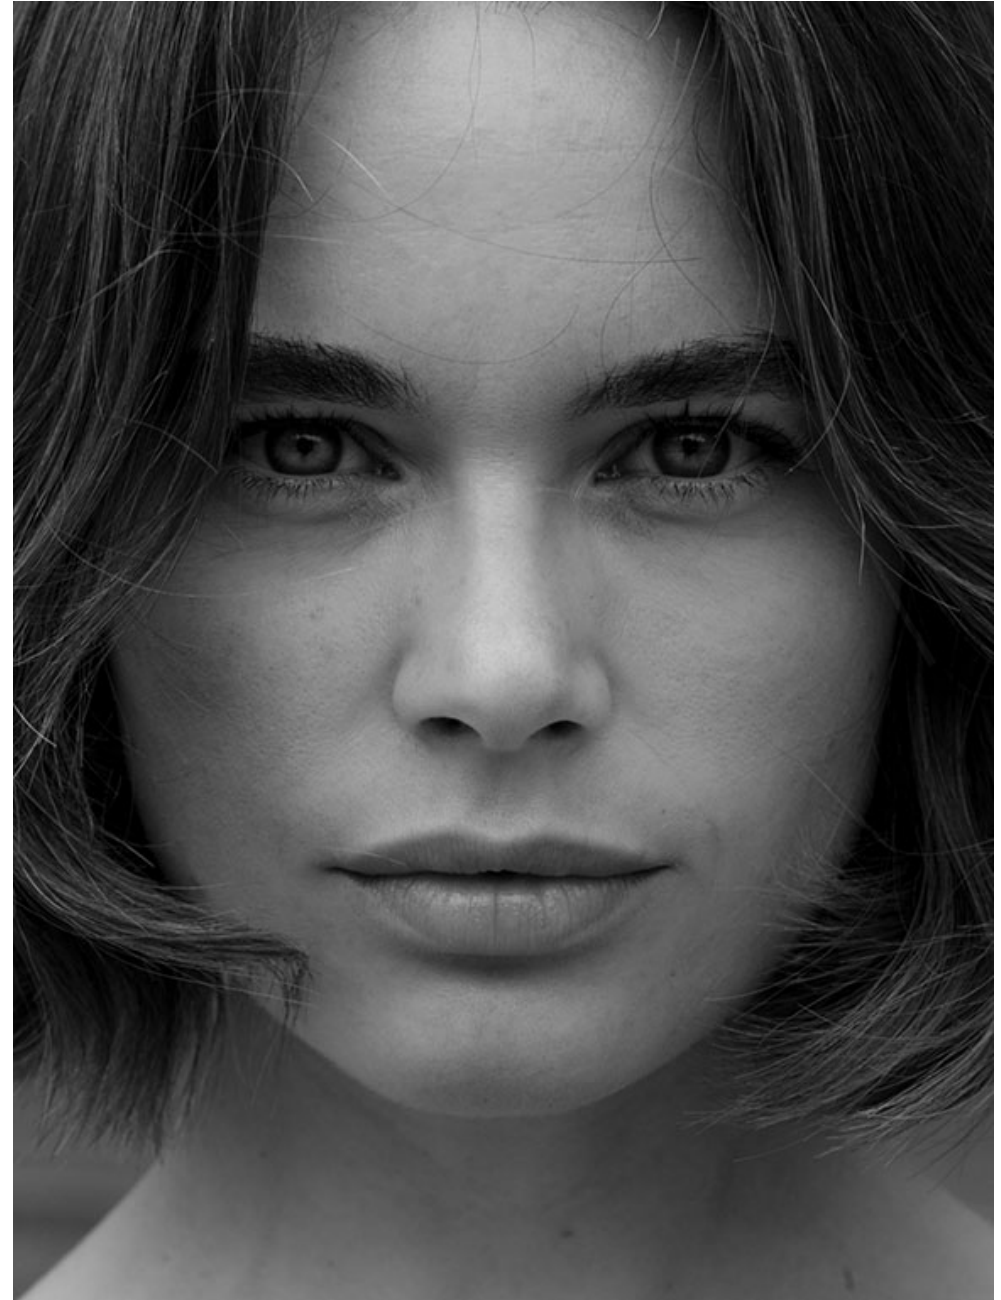

ANA P.

Height **172** / Bust **88** / Waist **64** / Hip **96** / Size **36-38** / Shoes **37-38** / Hair **dark blonde** / Eyes **green** /