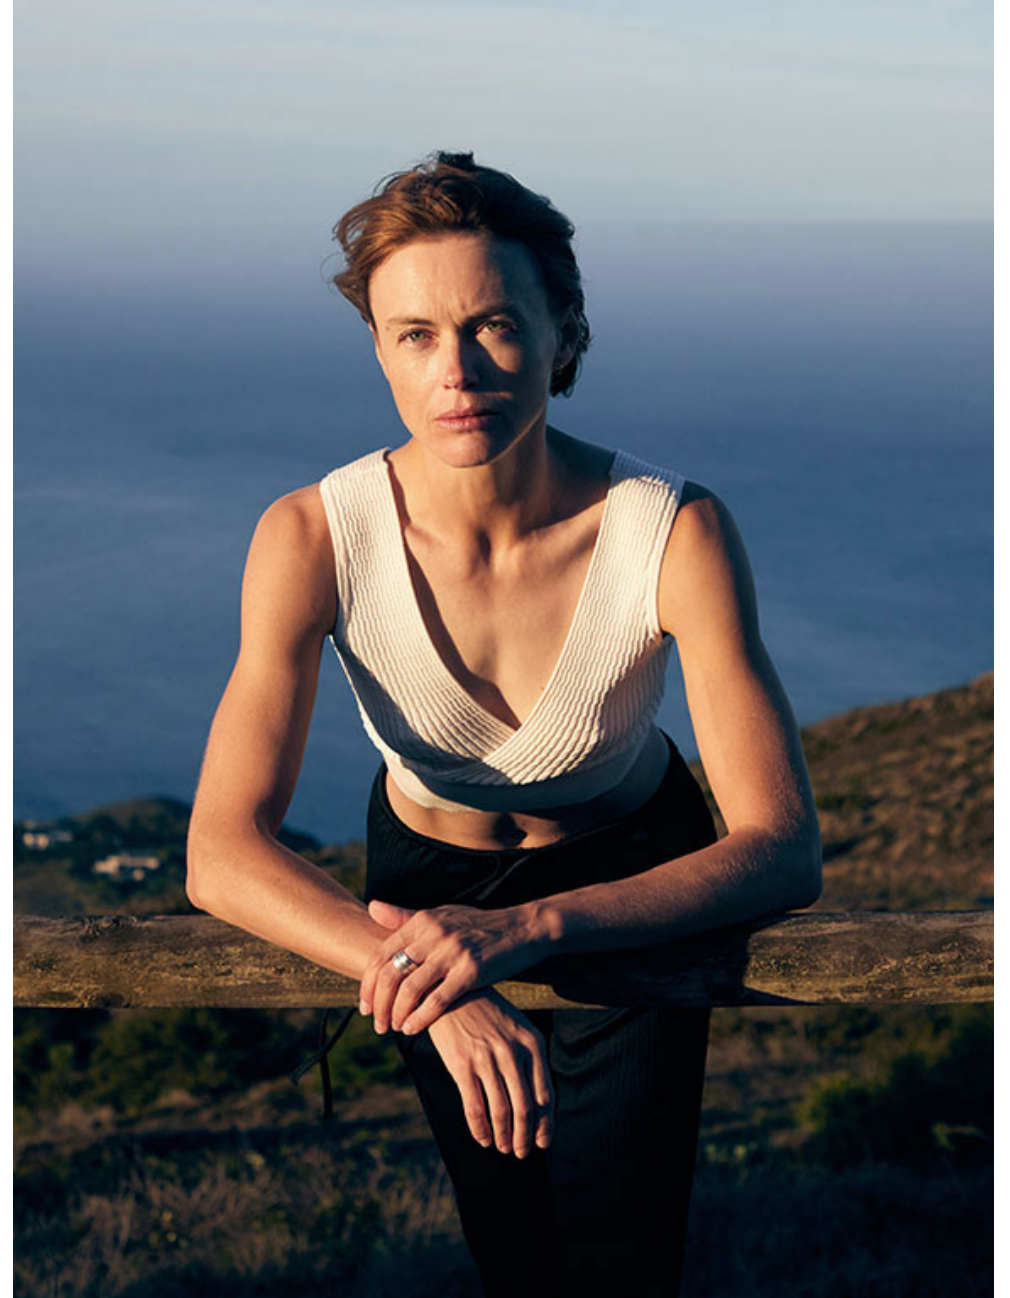

MILANA T.

Height **175** / Bust **82** / Waist **61** / Hip **89** / Size **34** / Shoes **39** / Hair **brown** / Eyes **green** /