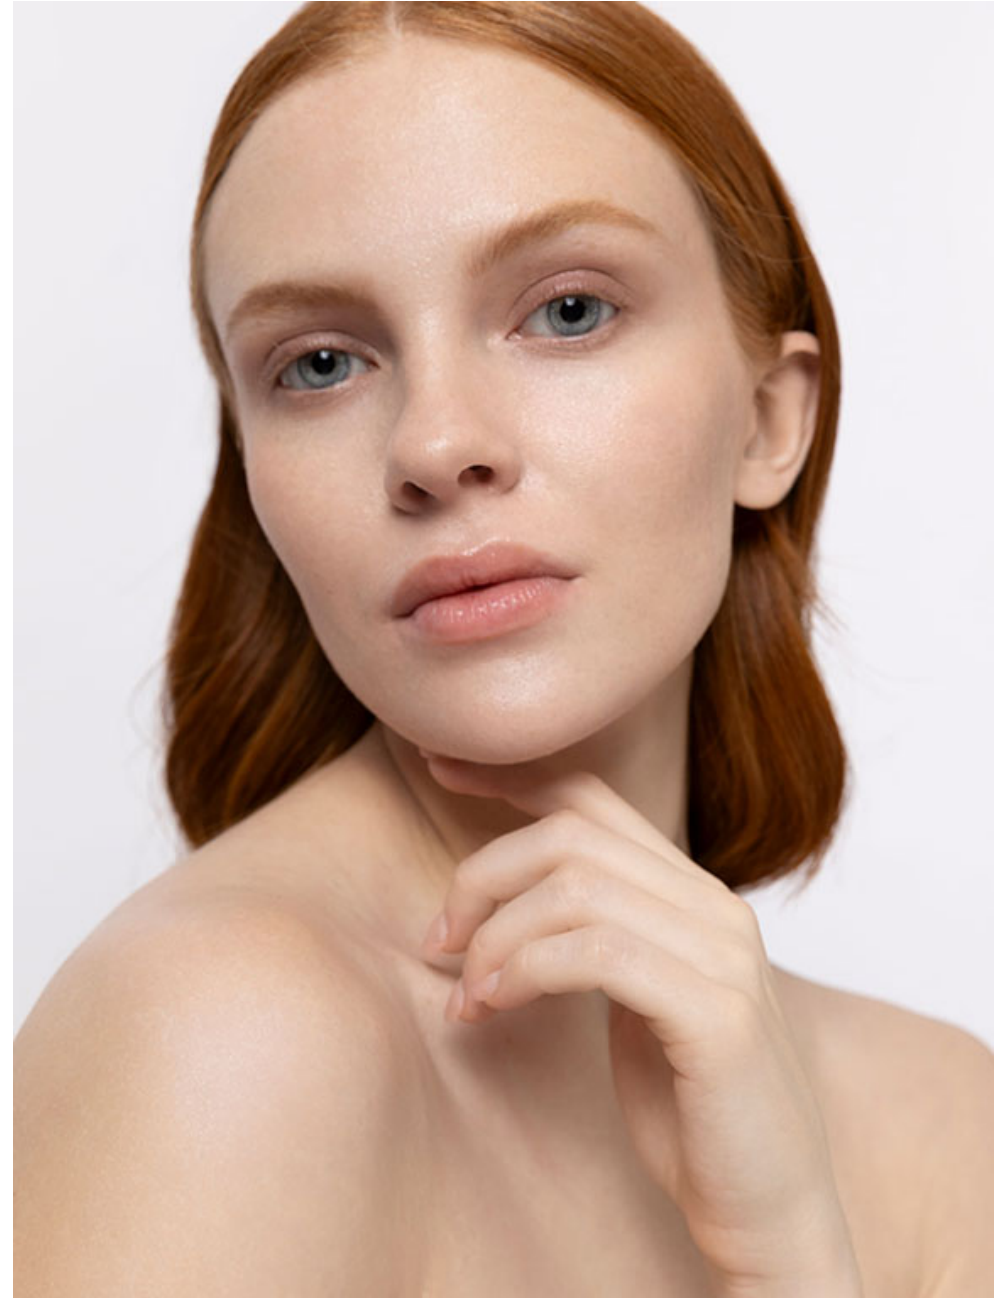

CAMILLA S.

Height **172** / Bust **83** / Waist **60** / Hip **88** / Size **34-36** / Shoes **37** / Hair **red** / Eyes **blue** /

CAMILLA S.

Height 172 / Bust 83 / Waist 60 / Hip 88 / Size 34-36 / Shoes 37 / Hair red / Eyes blue /