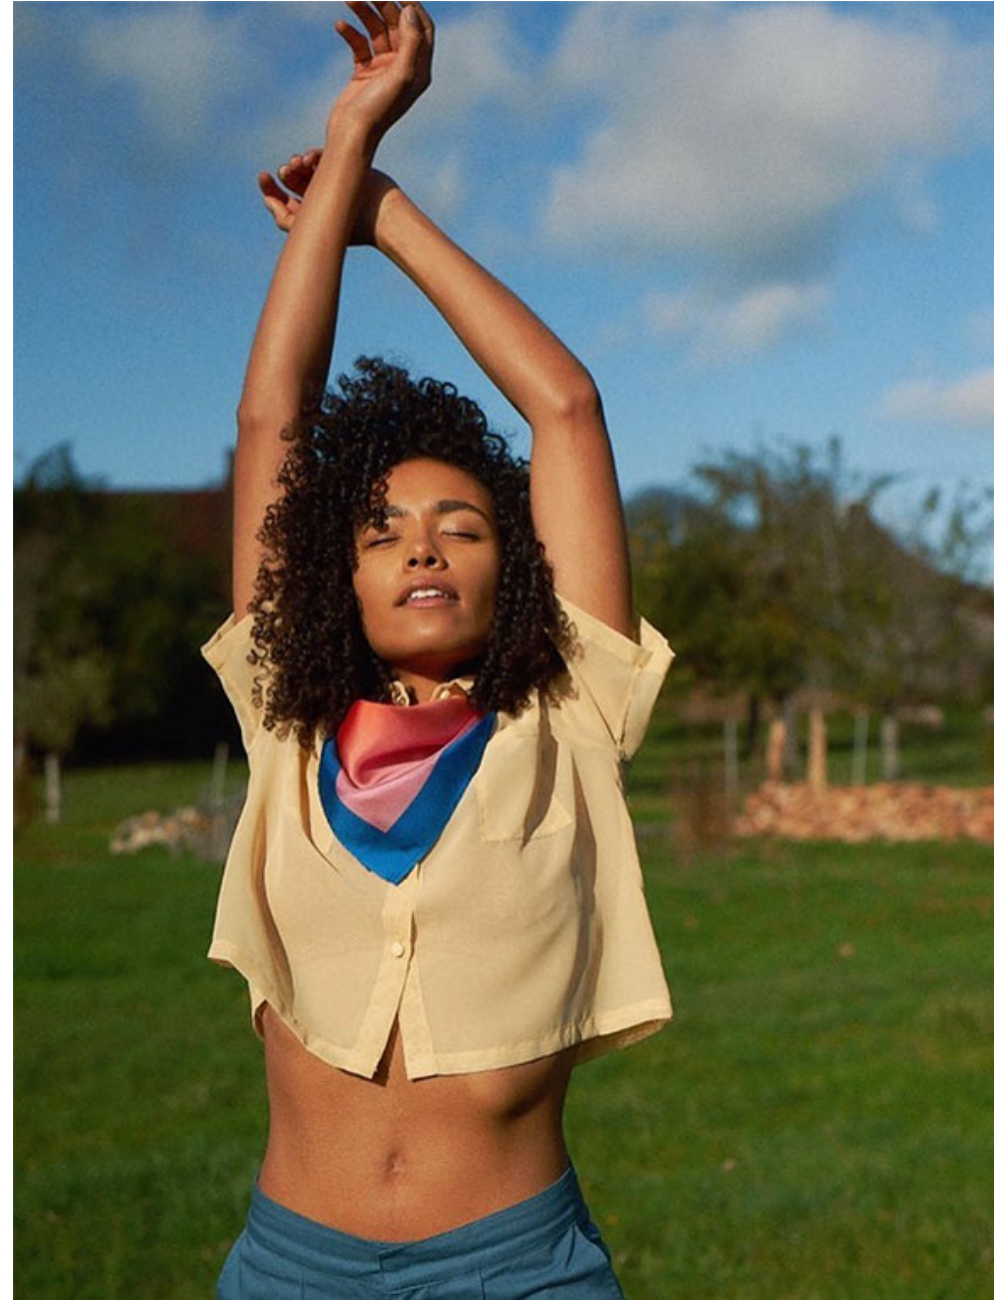

NICQUITHA T.

Height **182** / Bust **82** / Waist **69** / Hip **94** / Size **38** / Shoes **41** / Hair **dark brown** / Eyes **brown** /

NICQUITHA T.

Height **182** / Bust **82** / Waist **69** / Hip **94** / Size **38** / Shoes **41** / Hair **dark brown** / Eyes **brown** /