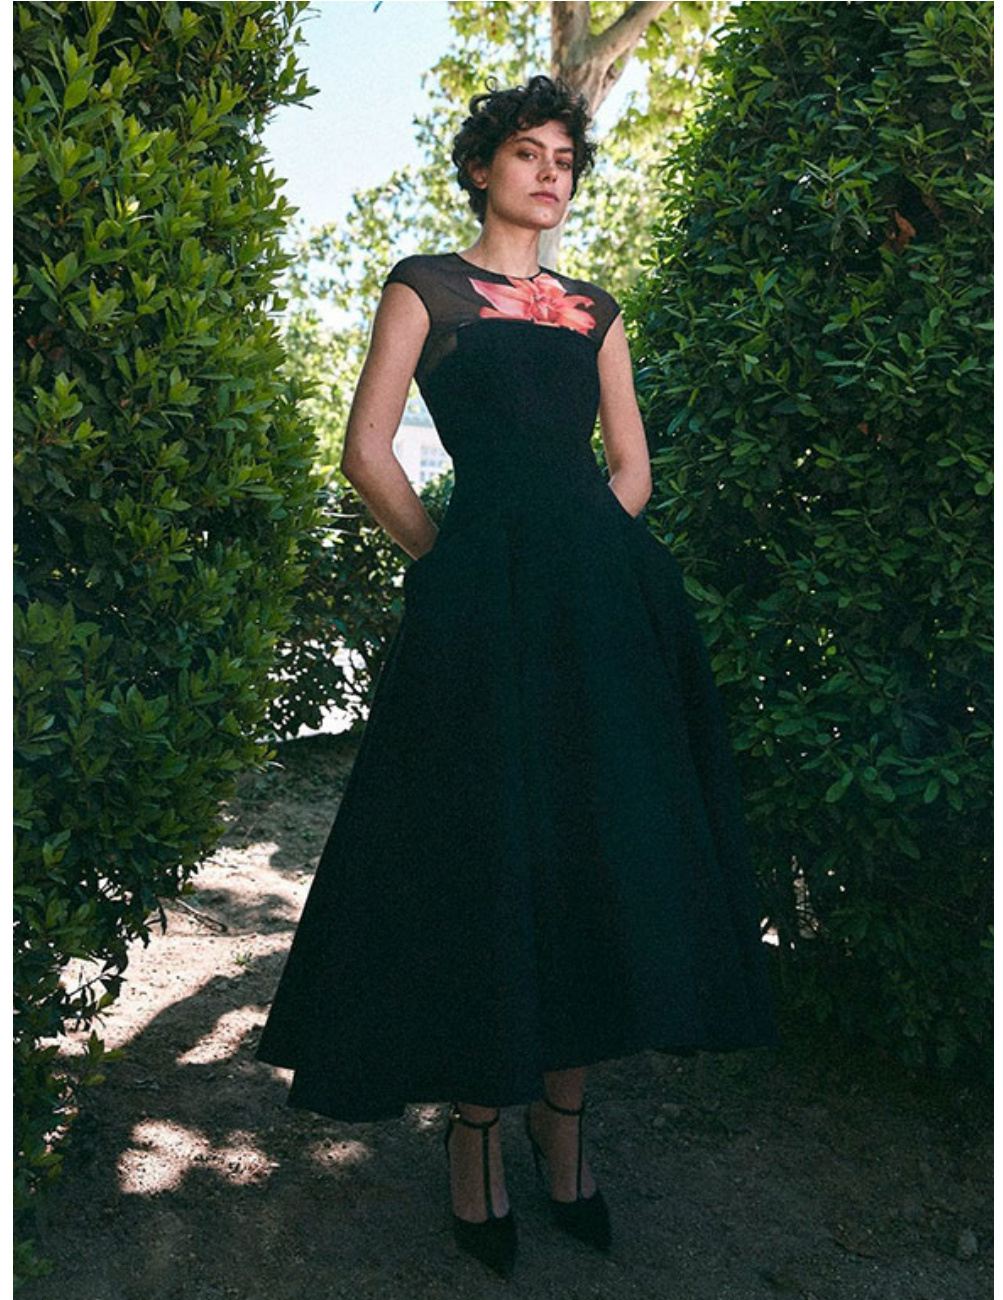

JULIA Z.

Height **177** / Bust **83** / Waist **62** / Hip **90** / Size **36** / Shoes **40** / Hair **dark brown** / Eyes **green-brown** /