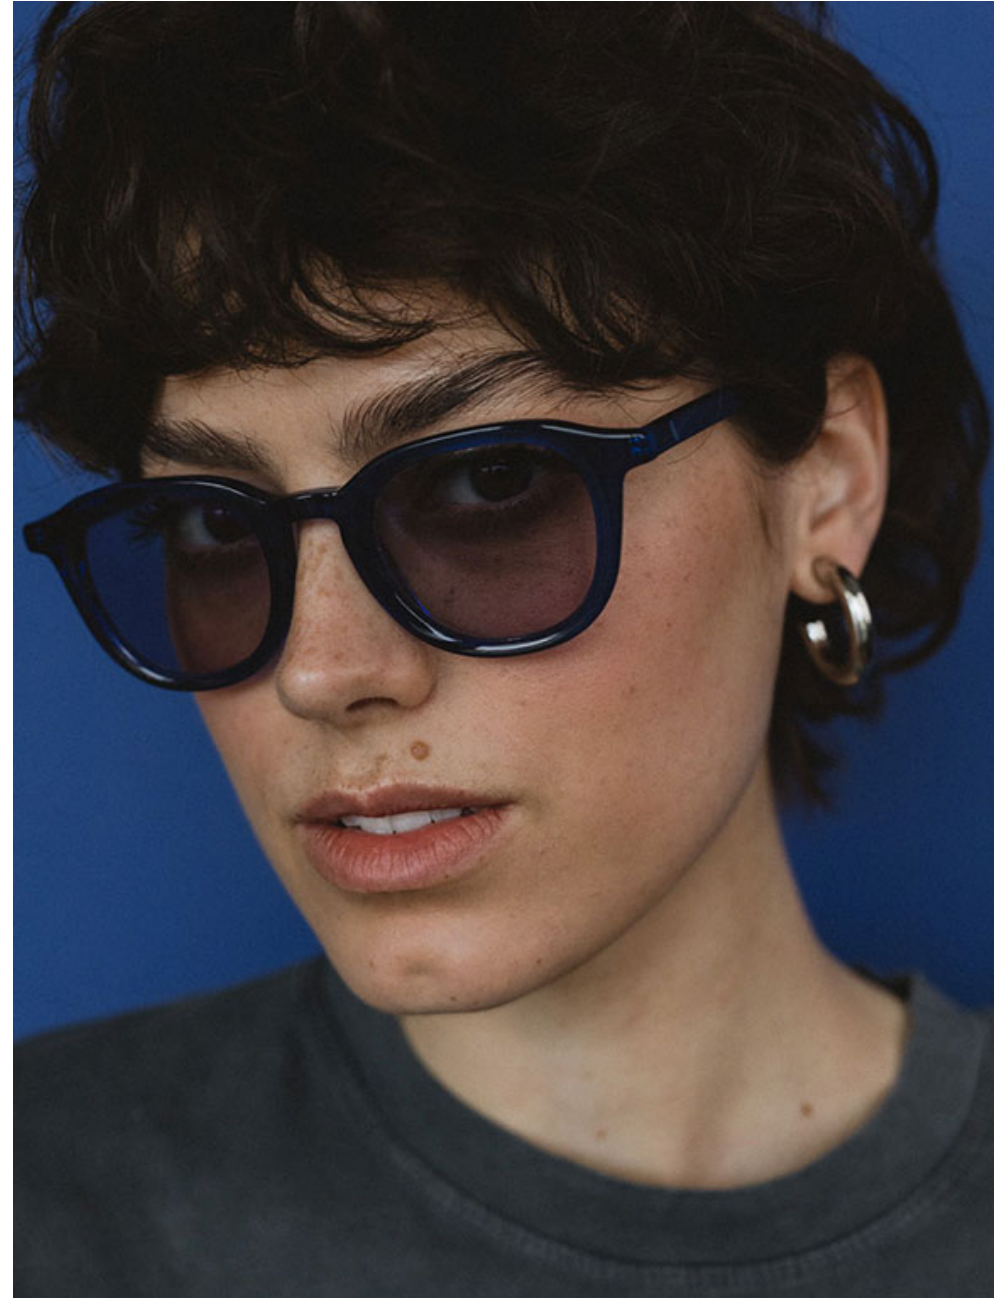

JULIA Z.

Height **177** / Bust **83** / Waist **62** / Hip **90** / Size **36** / Shoes **40** / Hair **dark brown** / Eyes **green-brown** /