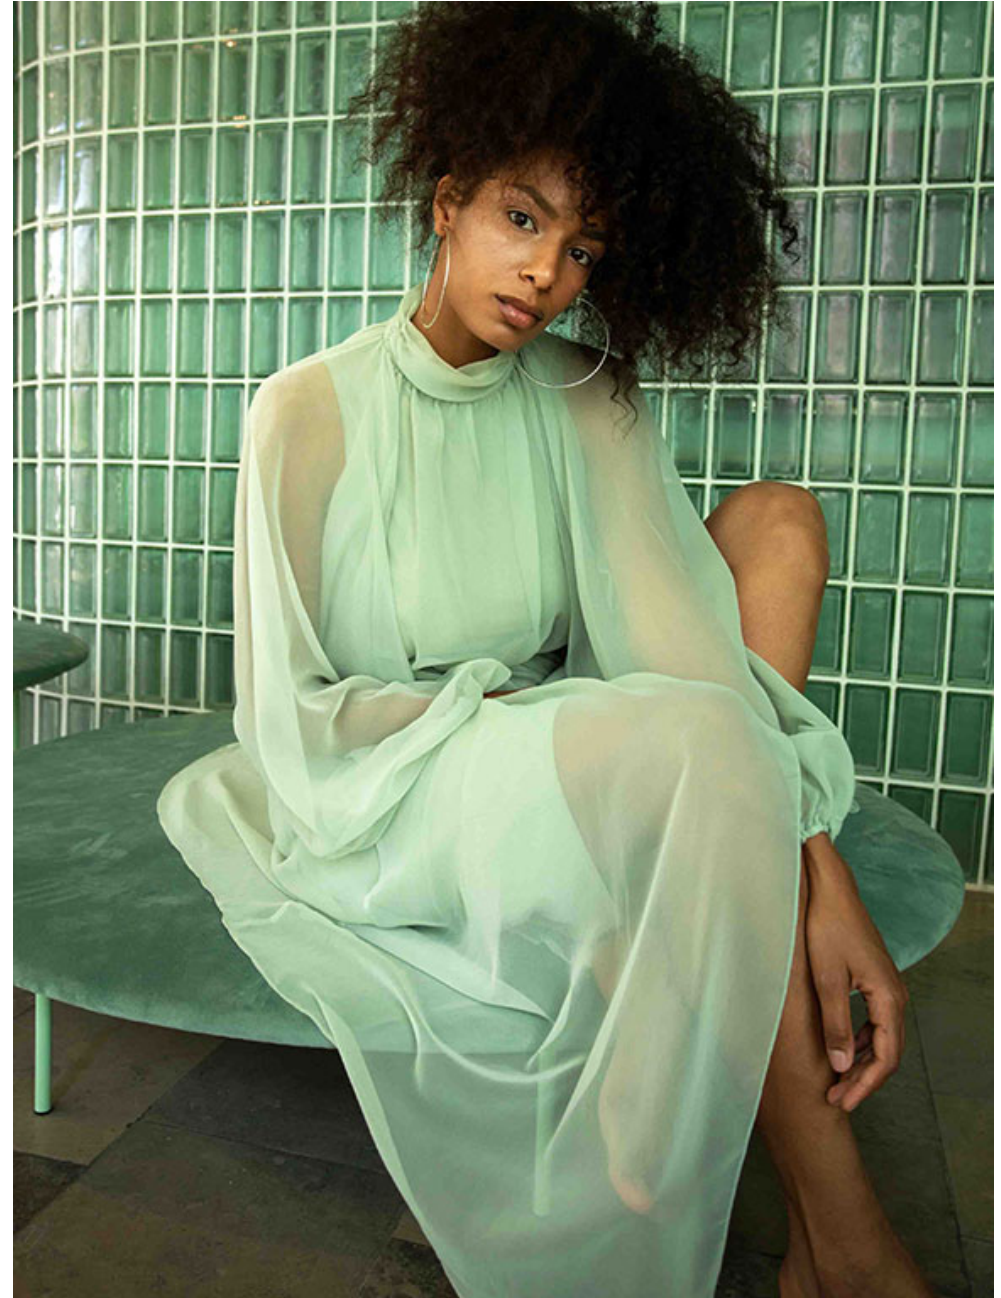

ELISA B.

Height **180** / Bust **85** / Waist **66** / Hip **92** / Size **36** / Shoes **40-41** / Hair **black** / Eyes **brown** /