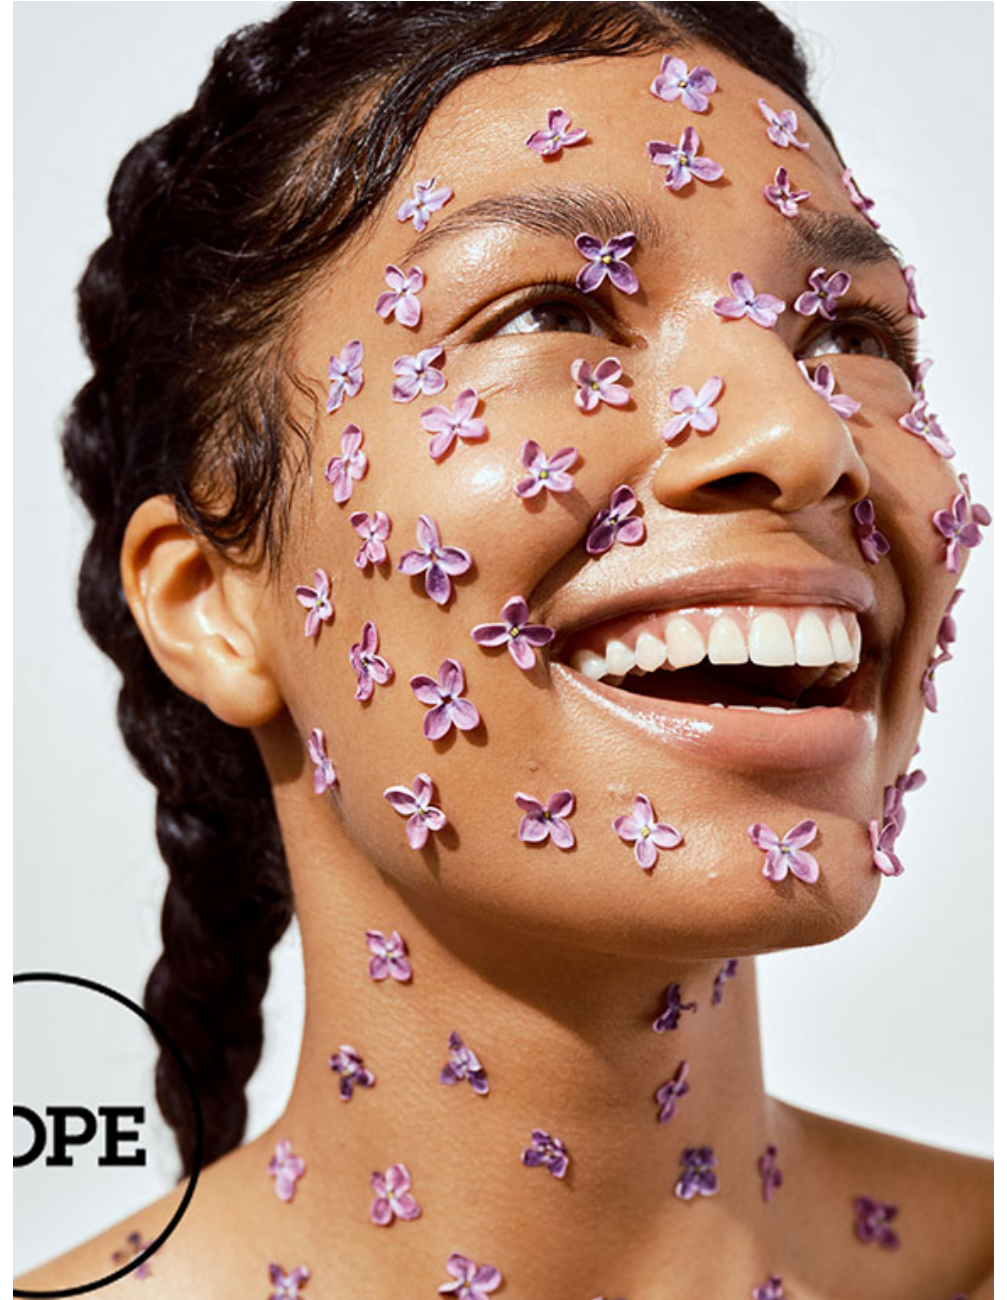

ELISA B.

Height **180** / Bust **85** / Waist **66** / Hip **92** / Size **36** / Shoes **40-41** / Hair **black** / Eyes **brown** /

ELISA B.

Height **180** / Bust **85** / Waist **66** / Hip **92** / Size **36** / Shoes **40-41** / Hair **black** / Eyes **brown** /