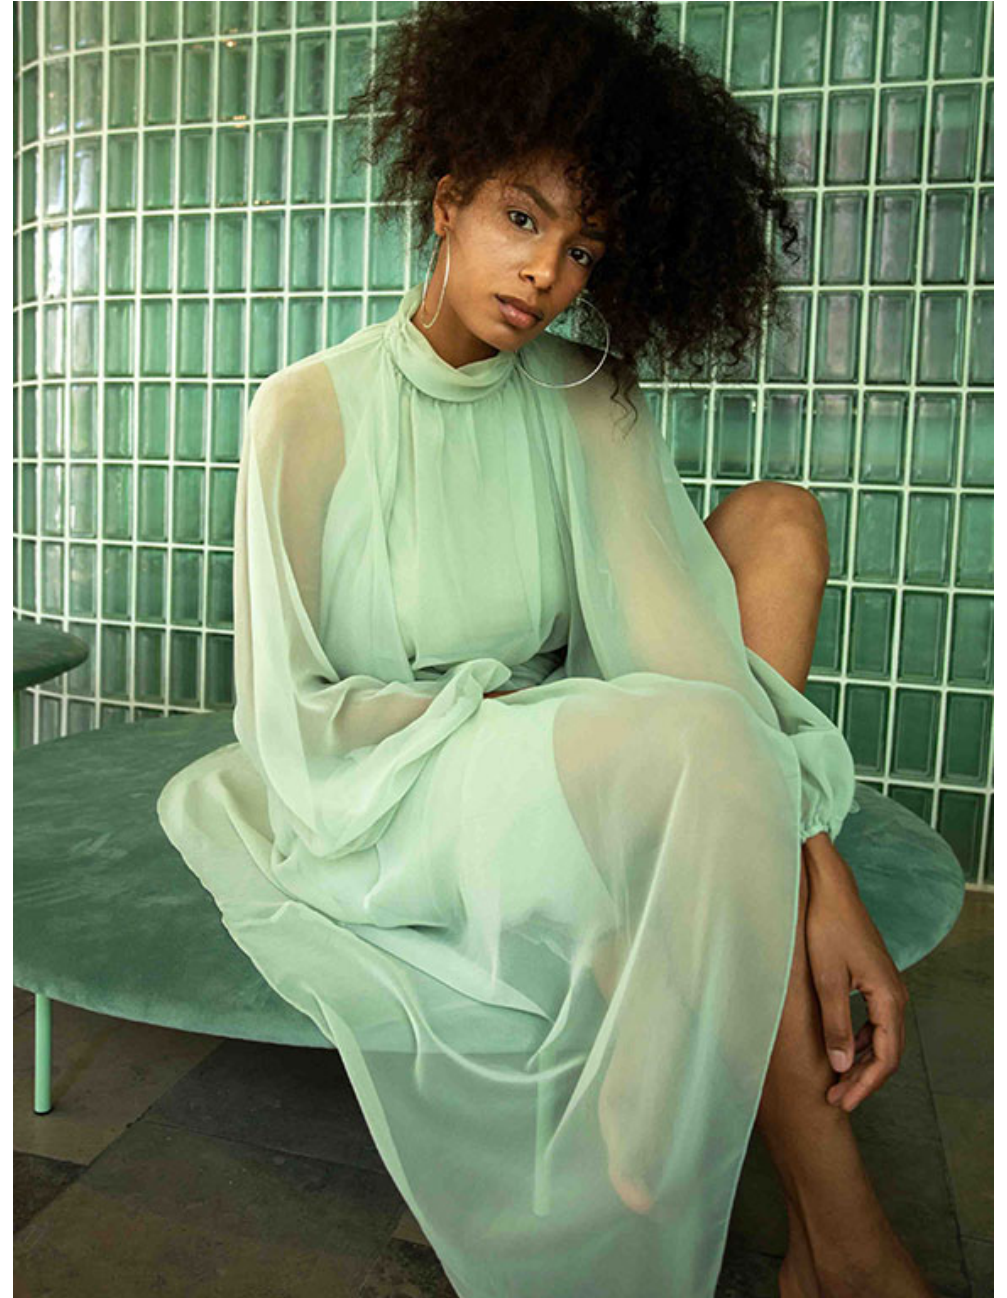

ELISA B.

Height **180** / Bust **85** / Waist **66** / Hip **92** / Size **36** / Shoes **40-41** / Hair **black** / Eyes **brown** /