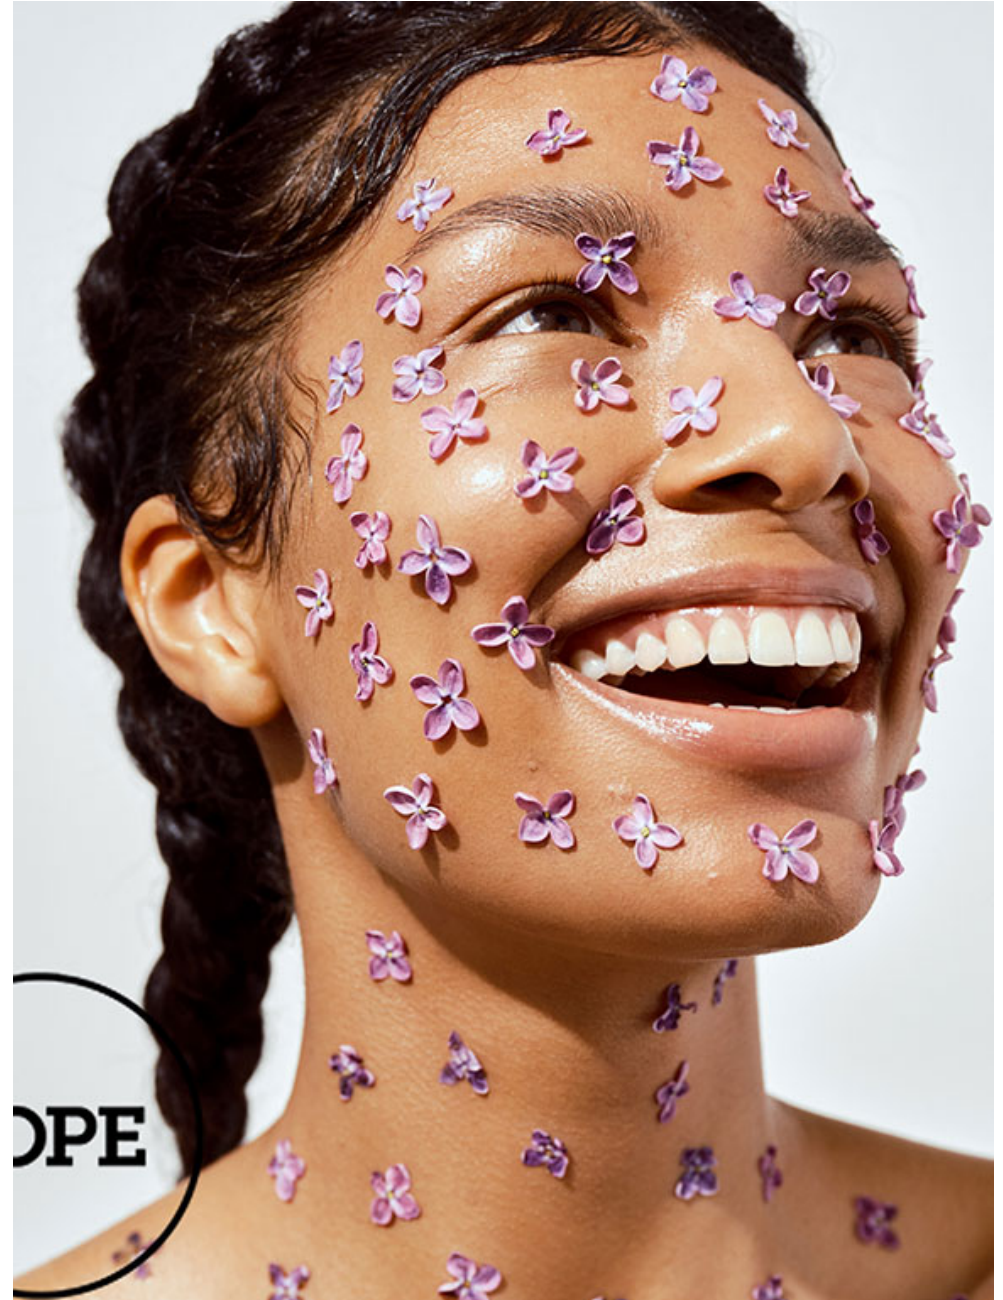

ELISA B.

Height **180** / Bust **85** / Waist **66** / Hip **92** / Size **36** / Shoes **40-41** / Hair **black** / Eyes **brown** /

ELISA B.

Height **180** / Bust **85** / Waist **66** / Hip **92** / Size **36** / Shoes **40-41** / Hair **black** / Eyes **brown** /