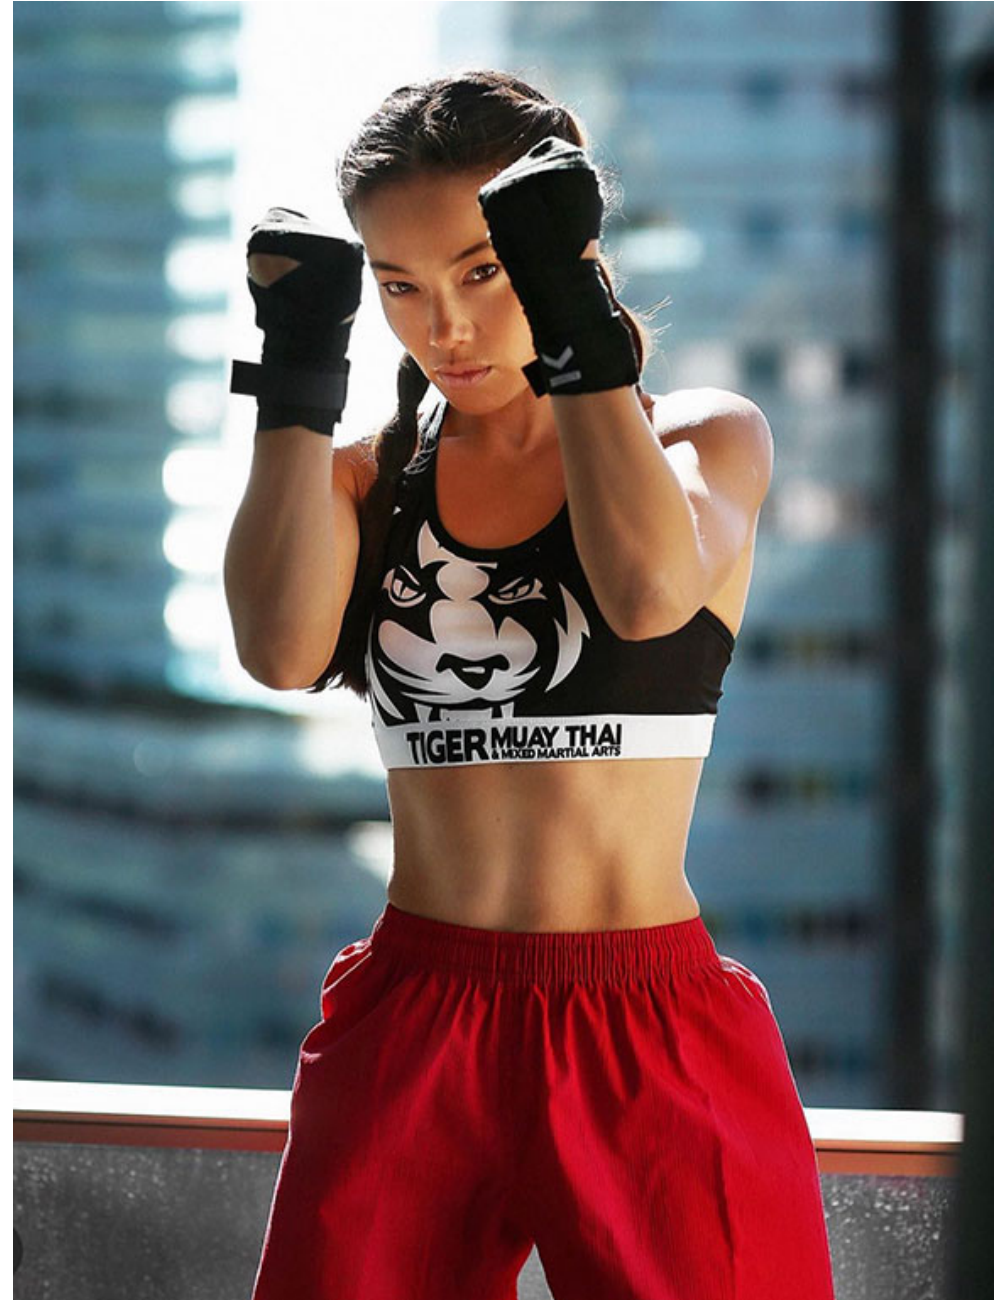

MARY L.

Height **164** / Bust **87** / Waist **65** / Hip **90** / Size **36** / Shoes **38** / Hair **black** / Eyes **brown** /