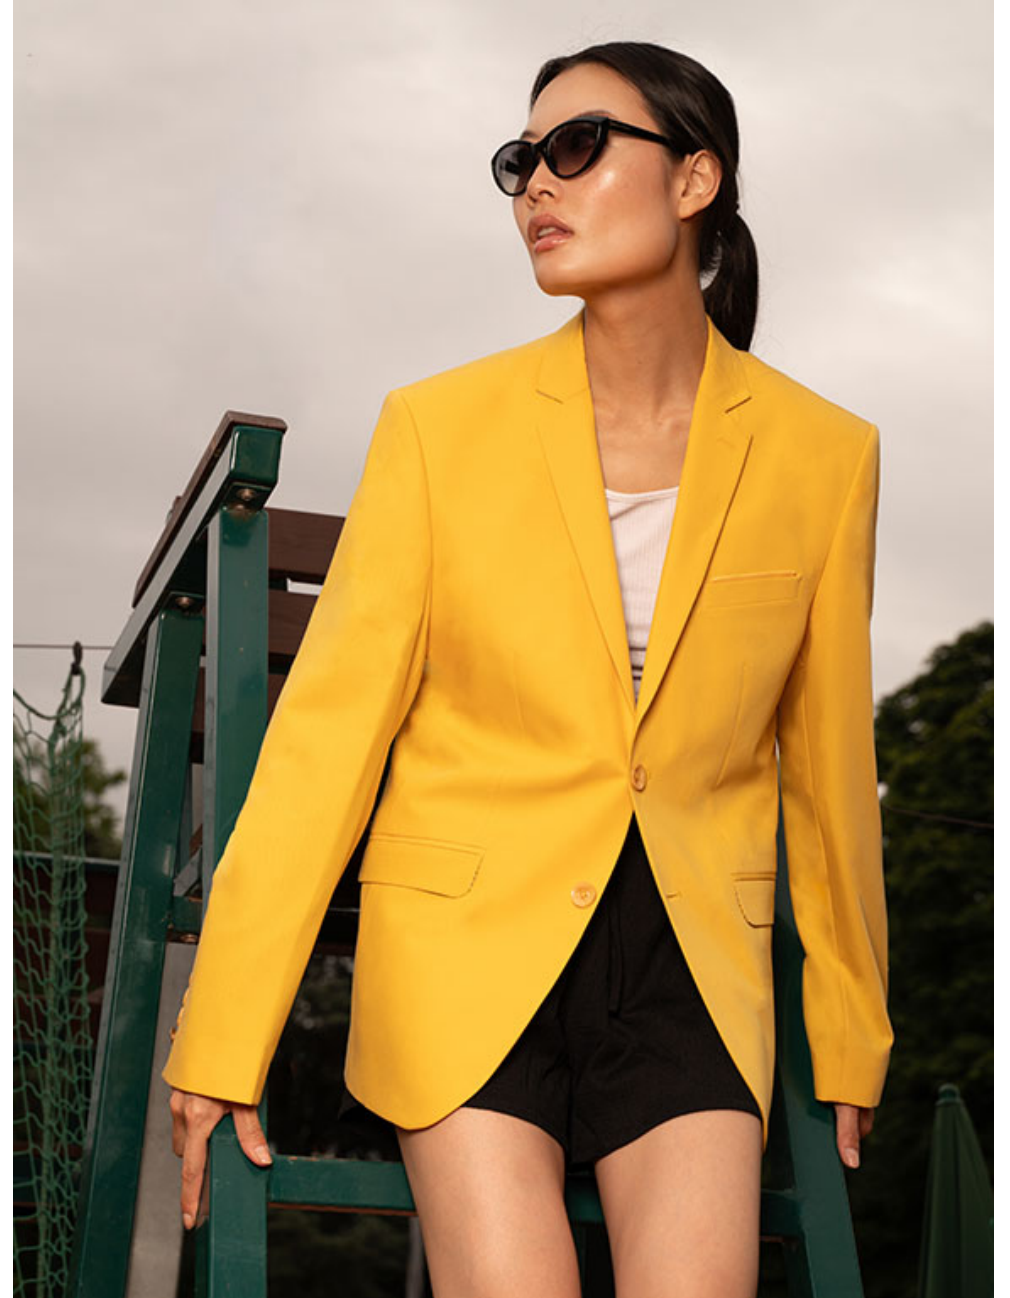

CHIHRO

Height **179** / Bust **80** / Waist **63** / Hip **91** / Size **36** / Shoes **40-41** / Hair **black** / Eyes **brown** /