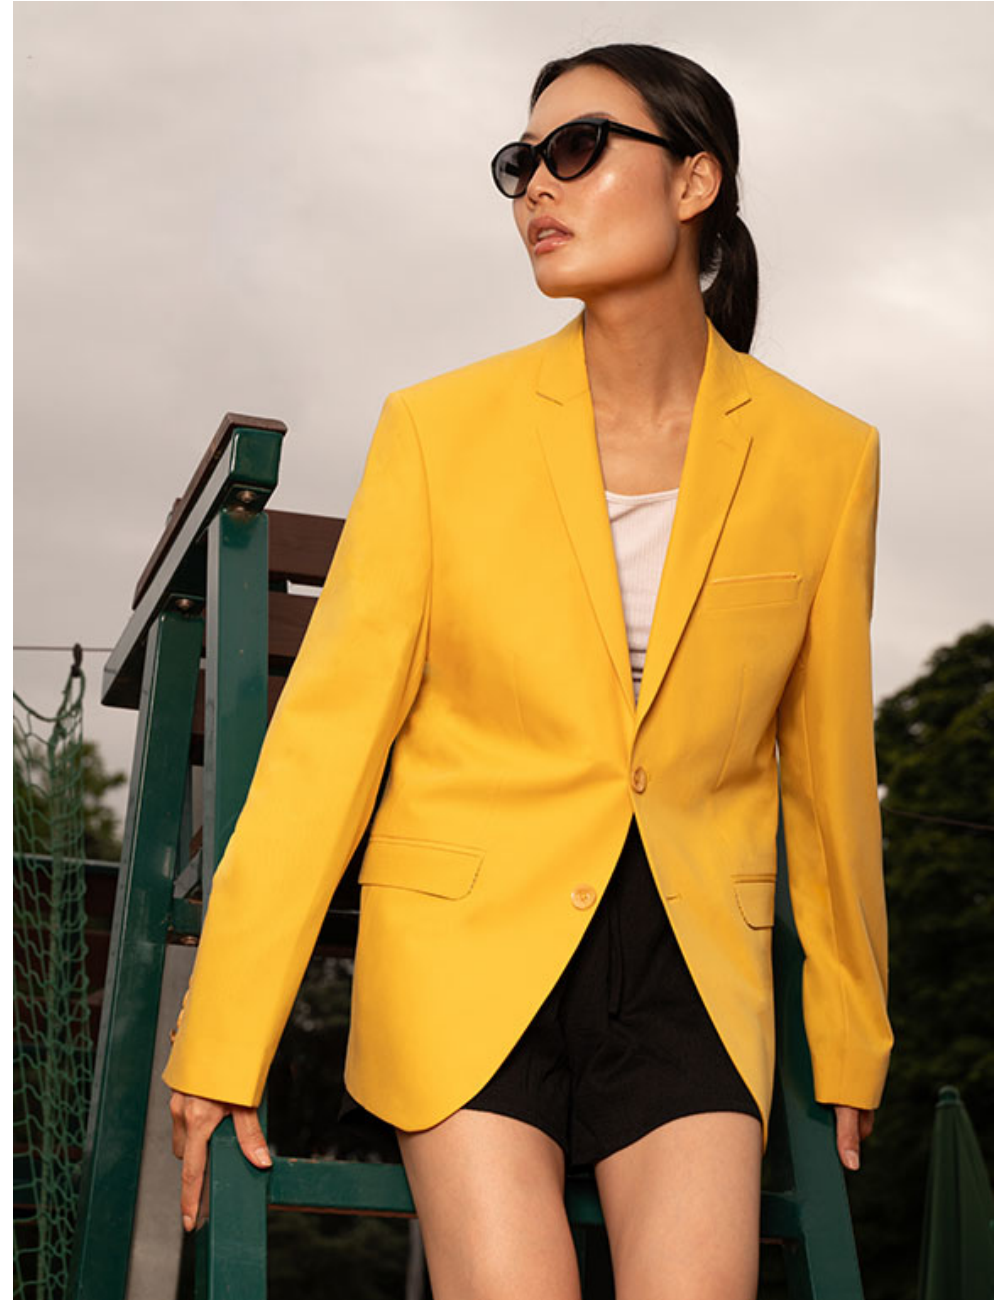

CHIHRO

Height **179** / Bust **80** / Waist **63** / Hip **91** / Size **36** / Shoes **40-41** / Hair **black** / Eyes **brown** /