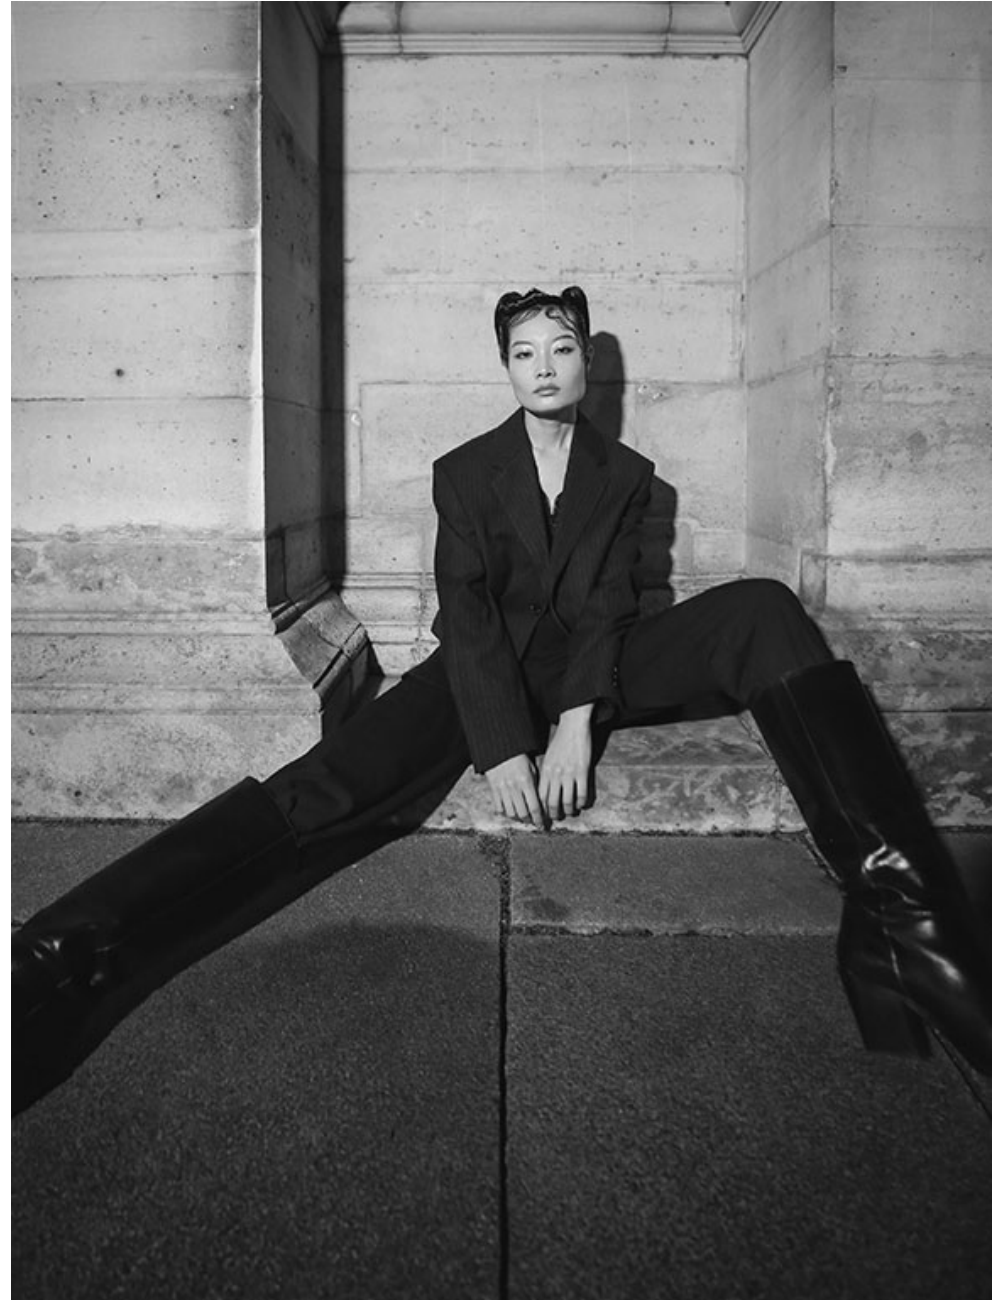

# CHIHIRO

Height **179** / Bust **80** / Waist **63** / Hip **91** / Size **36** / Shoes **40-41** / Hair **black** / Eyes **brown** /

**CHIHRO**

Height **179** / Bust **80** / Waist **63** / Hip **91** / Size **36** / Shoes **40-41** / Hair **black** / Eyes **brown** /

**go play**  
4PLAY — MGMT

**CHIRO**

Height **179** / Bust **80** / Waist **63** / Hip **91** / Size **36** / Shoes **40-41** / Hair **black** / Eyes **brown** /

**go play**  
4PLAY — MGMT

# CHIHIRO

Height **179** / Bust **80** / Waist **63** / Hip **91** / Size **36** / Shoes **40-41** / Hair **black** / Eyes **brown** /

**CHIHIRO**

Height **179** / Bust **80** / Waist **63** / Hip **91** / Size **36** / Shoes **40-41** / Hair **black** / Eyes **brown** /