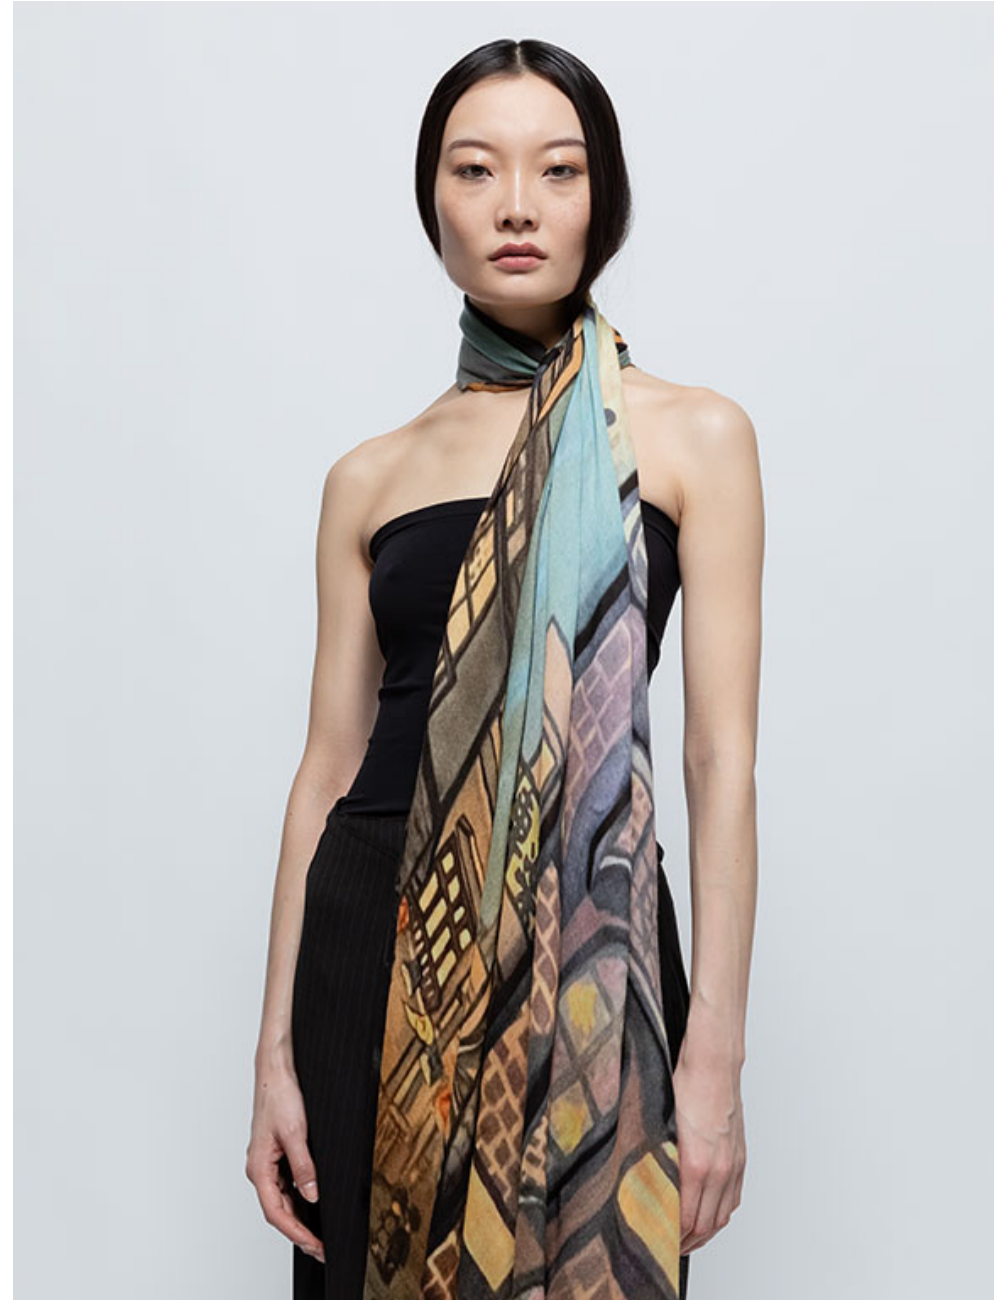

CHIHIRO

Height **179** / Bust **80** / Waist **63** / Hip **91** / Size **36** / Shoes **40-41** / Hair **black** / Eyes **brown** /