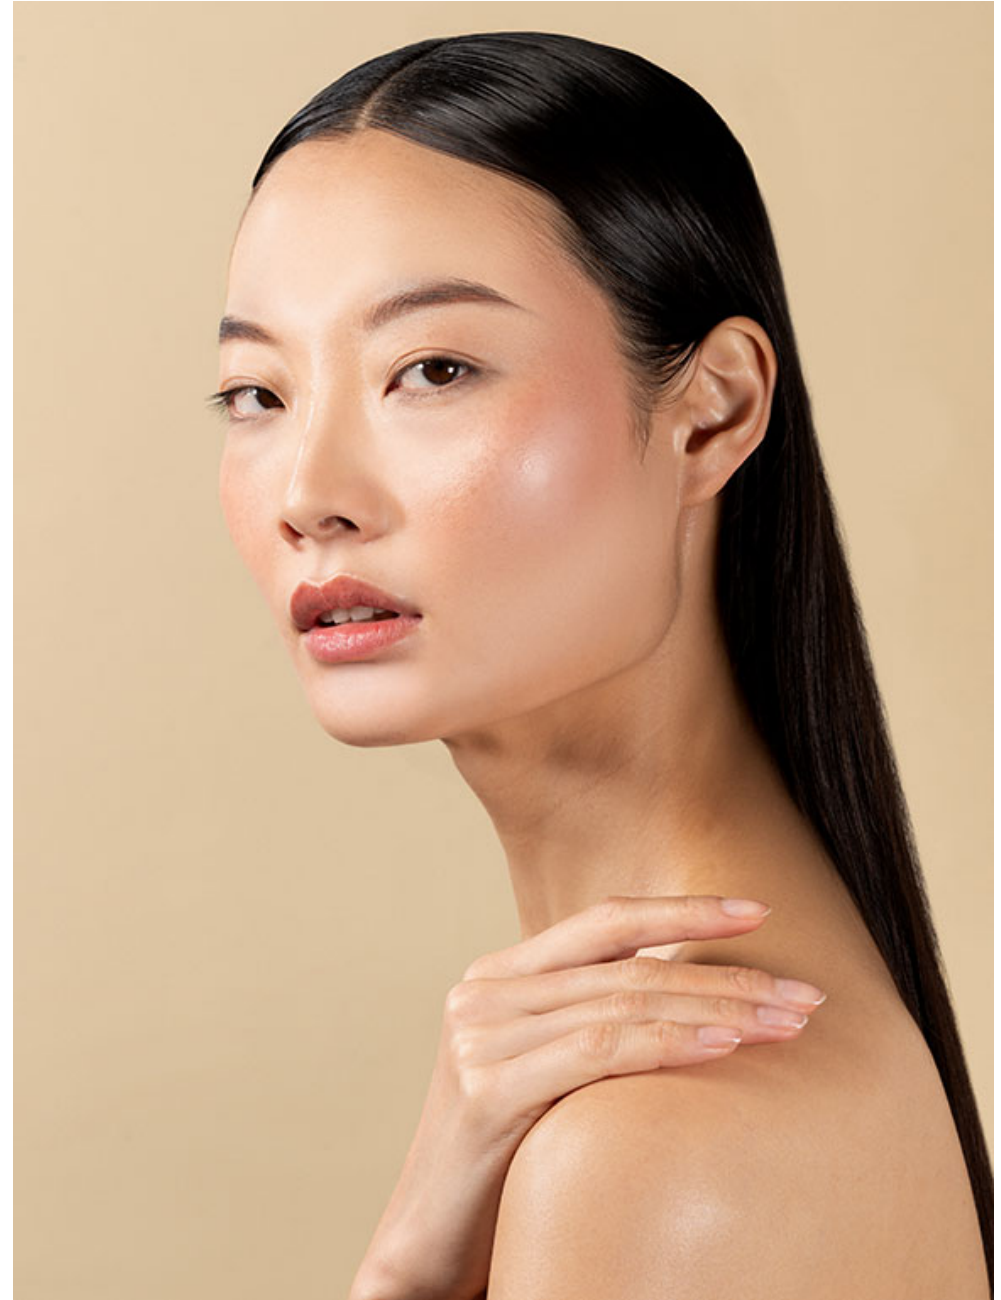

CHIHRO

Height **179** / Bust **80** / Waist **63** / Hip **91** / Size **36** / Shoes **40-41** / Hair **black** / Eyes **brown** /

go play
4PLAY — MGMT