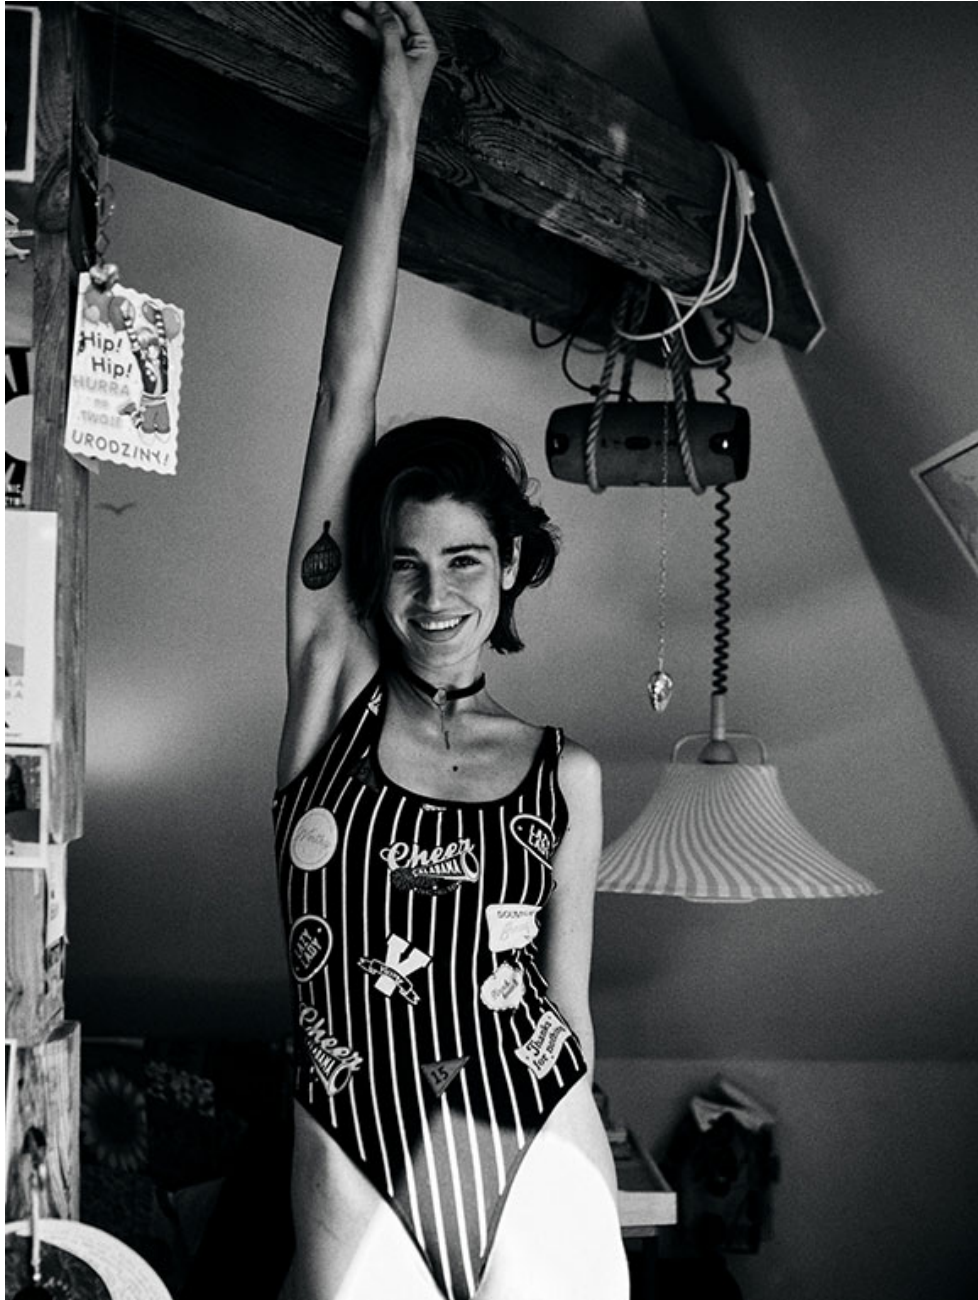

GIA S.

Height **178** / Bust **83** / Waist **63** / Hip **90** / Size **36** / Shoes **41** / Hair **brown** / Eyes **blue** /

go play
4PLAY — MGMT