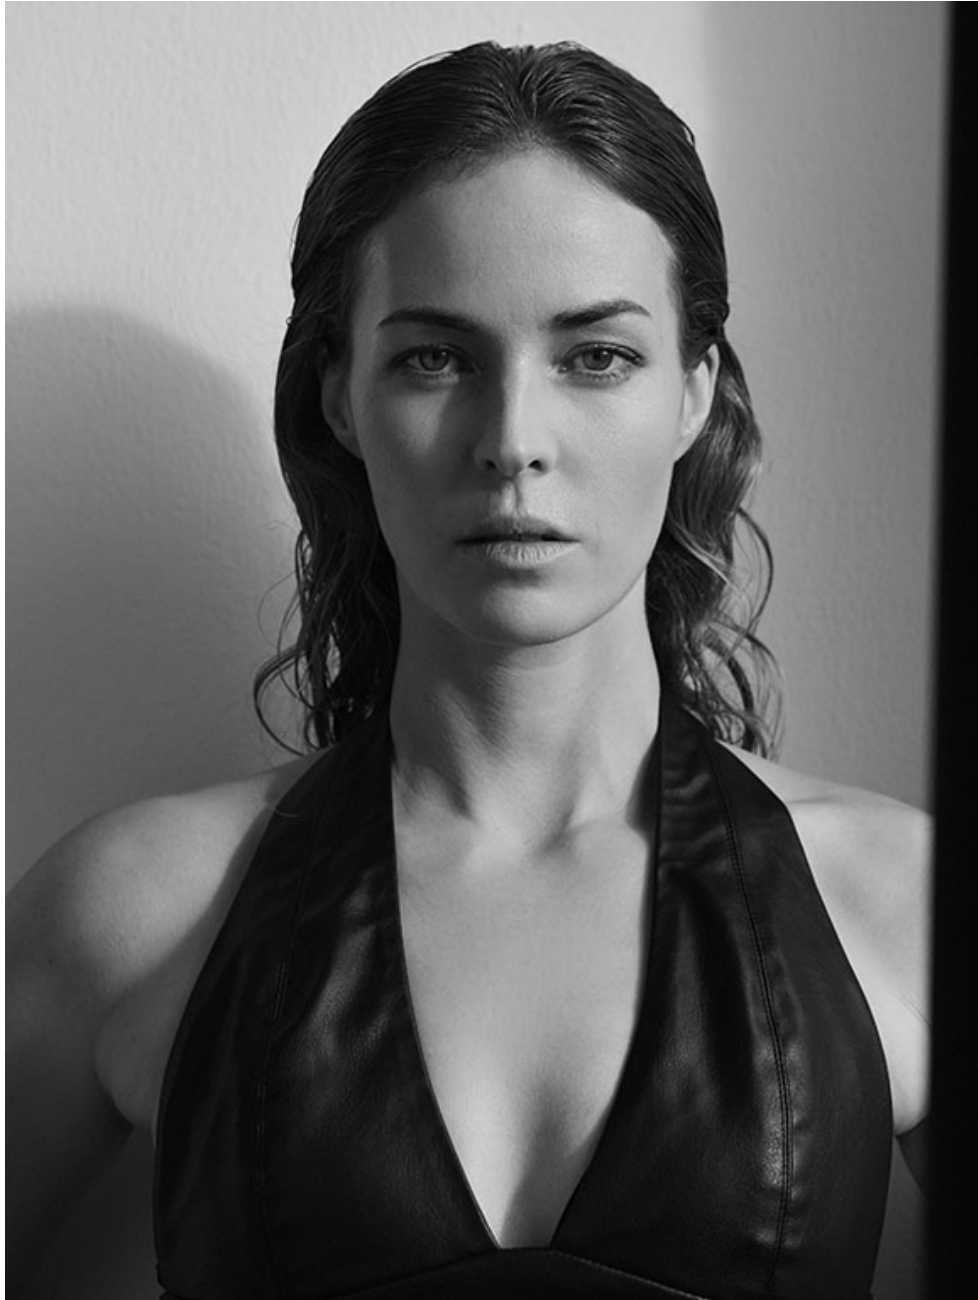

NINA S.

Height **165** / Bust **86** / Waist **72** / Hip **97** / Size **36** / Shoes **38** / Hair **dark blonde** / Eyes **brown green** /