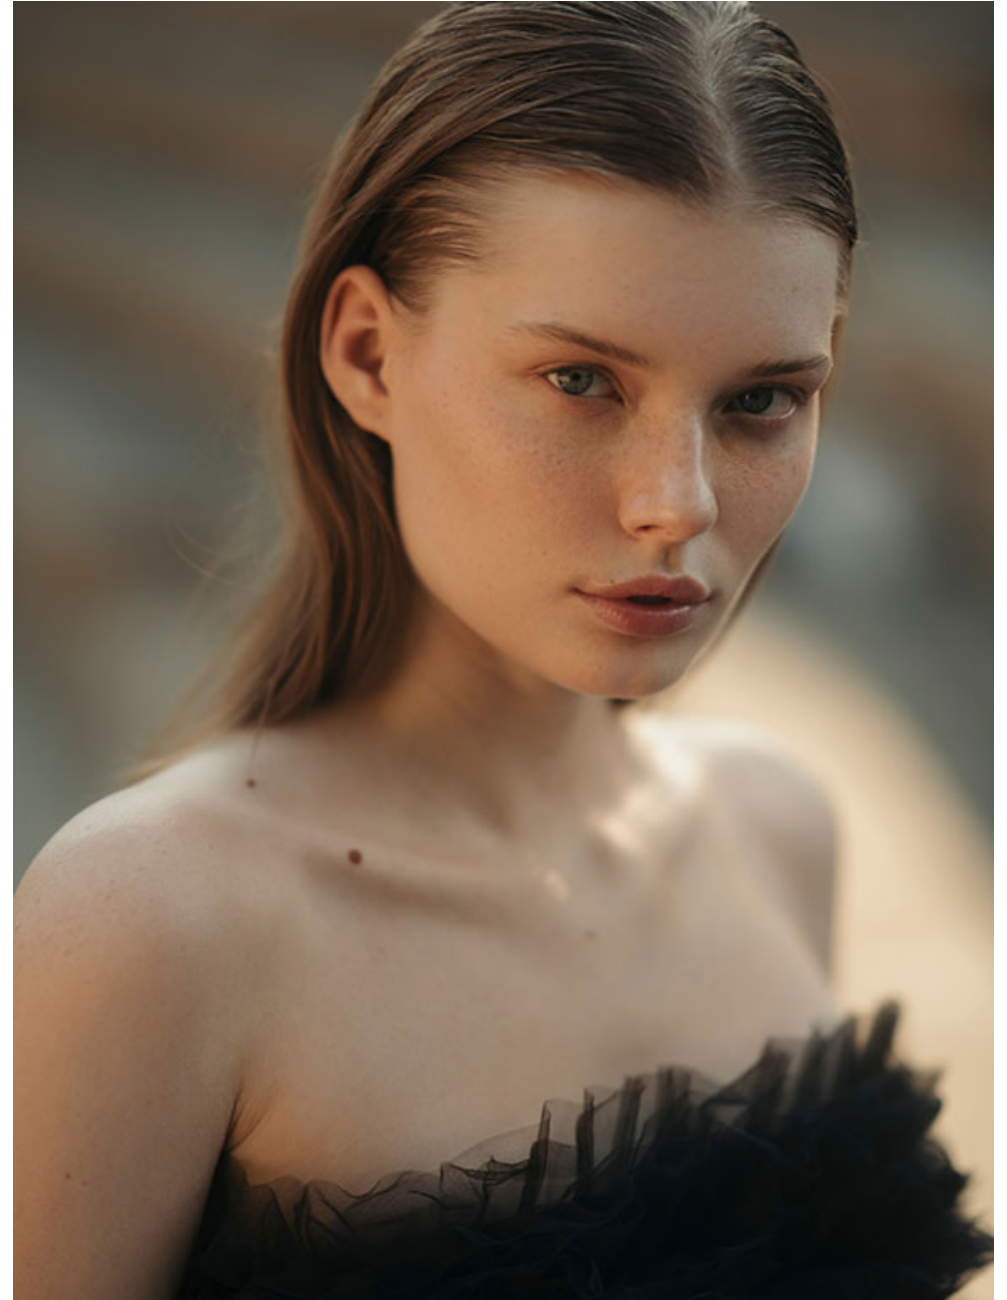

ALICJA K.

Height **177** / Bust **85** / Waist **64** / Hip **90** / Size **36** / Shoes **39** / Hair **dark blonde** / Eyes **blue** /