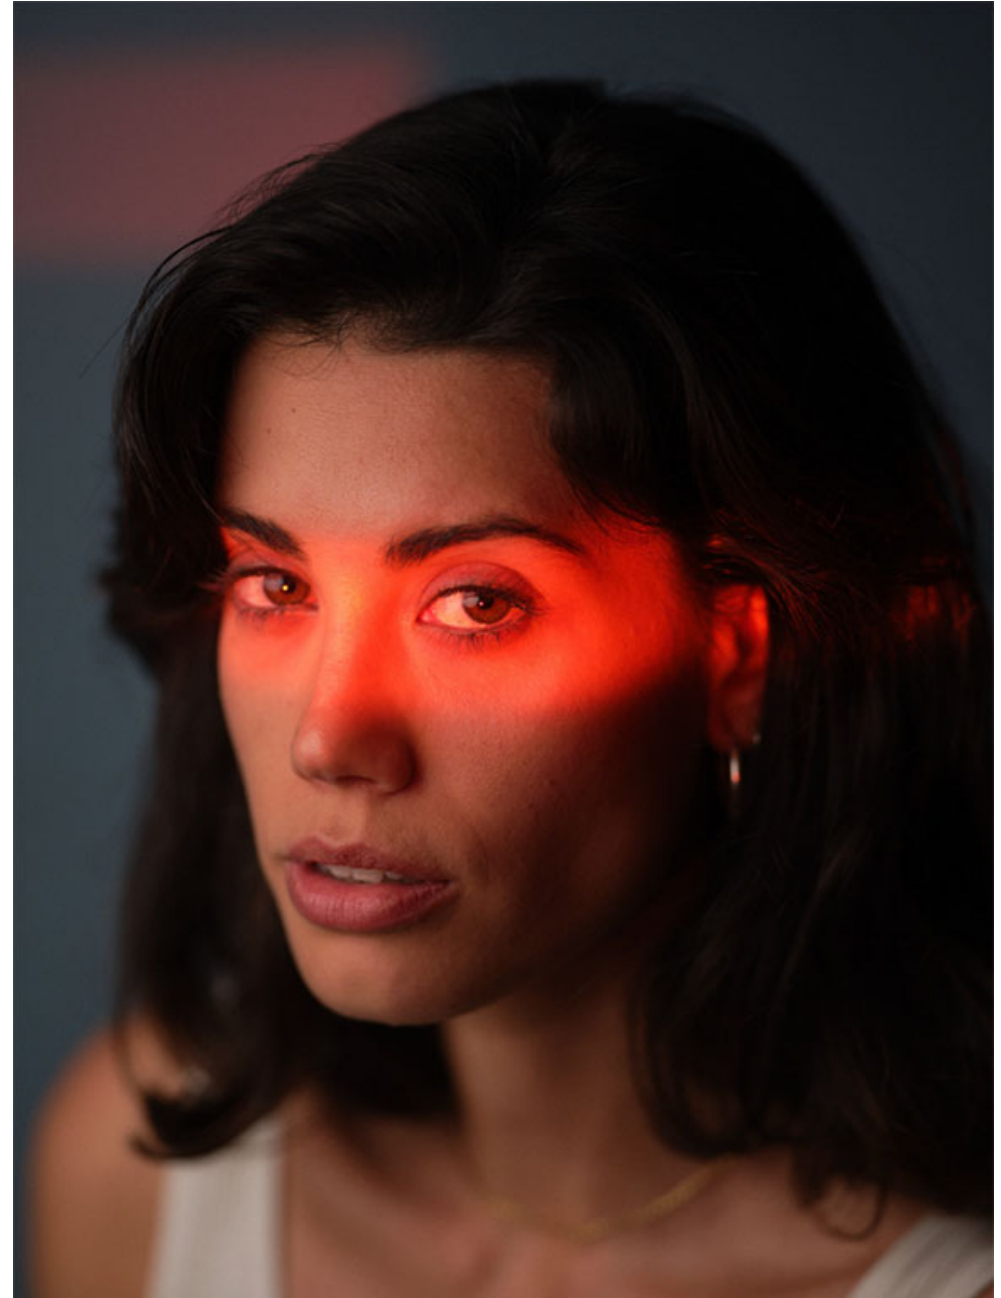

SARA SORS

Height **167** / Bust **85** / Waist **67** / Hip **96** / Size **36** / Shoes **37** / Hair **brown** / Eyes **brown** /

SARA SORS

Height **167** / Bust **85** / Waist **67** / Hip **96** / Size **36** / Shoes **37** / Hair **brown** / Eyes **brown** /