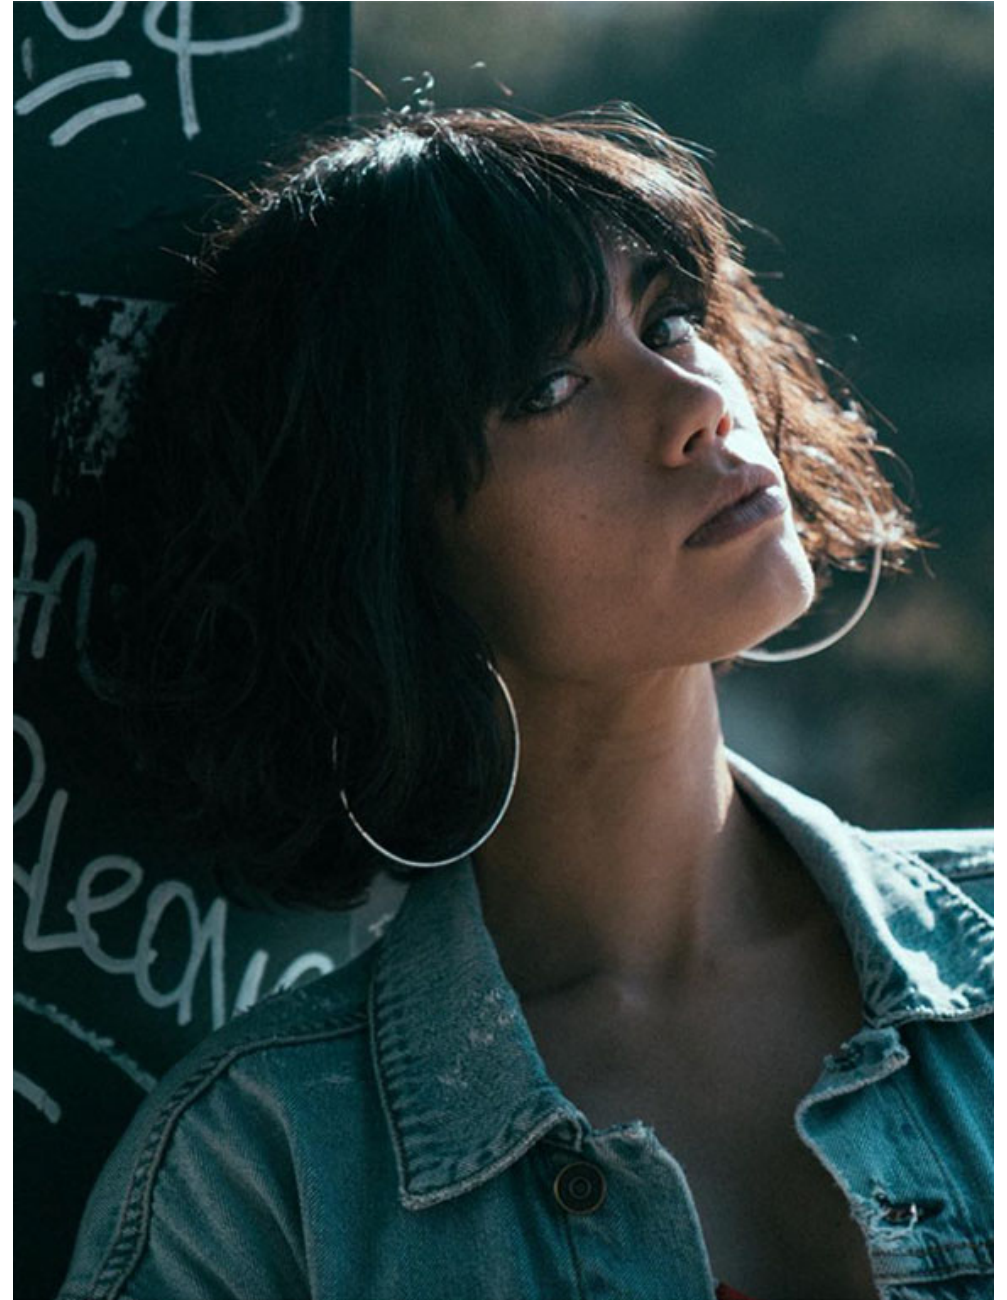

SARA SORS

Height **167** / Bust **85** / Waist **67** / Hip **96** / Size **36** / Shoes **37** / Hair **brown** / Eyes **brown** /

SARA SORS

Height **167** / Bust **85** / Waist **67** / Hip **96** / Size **36** / Shoes **37** / Hair **brown** / Eyes **brown** /