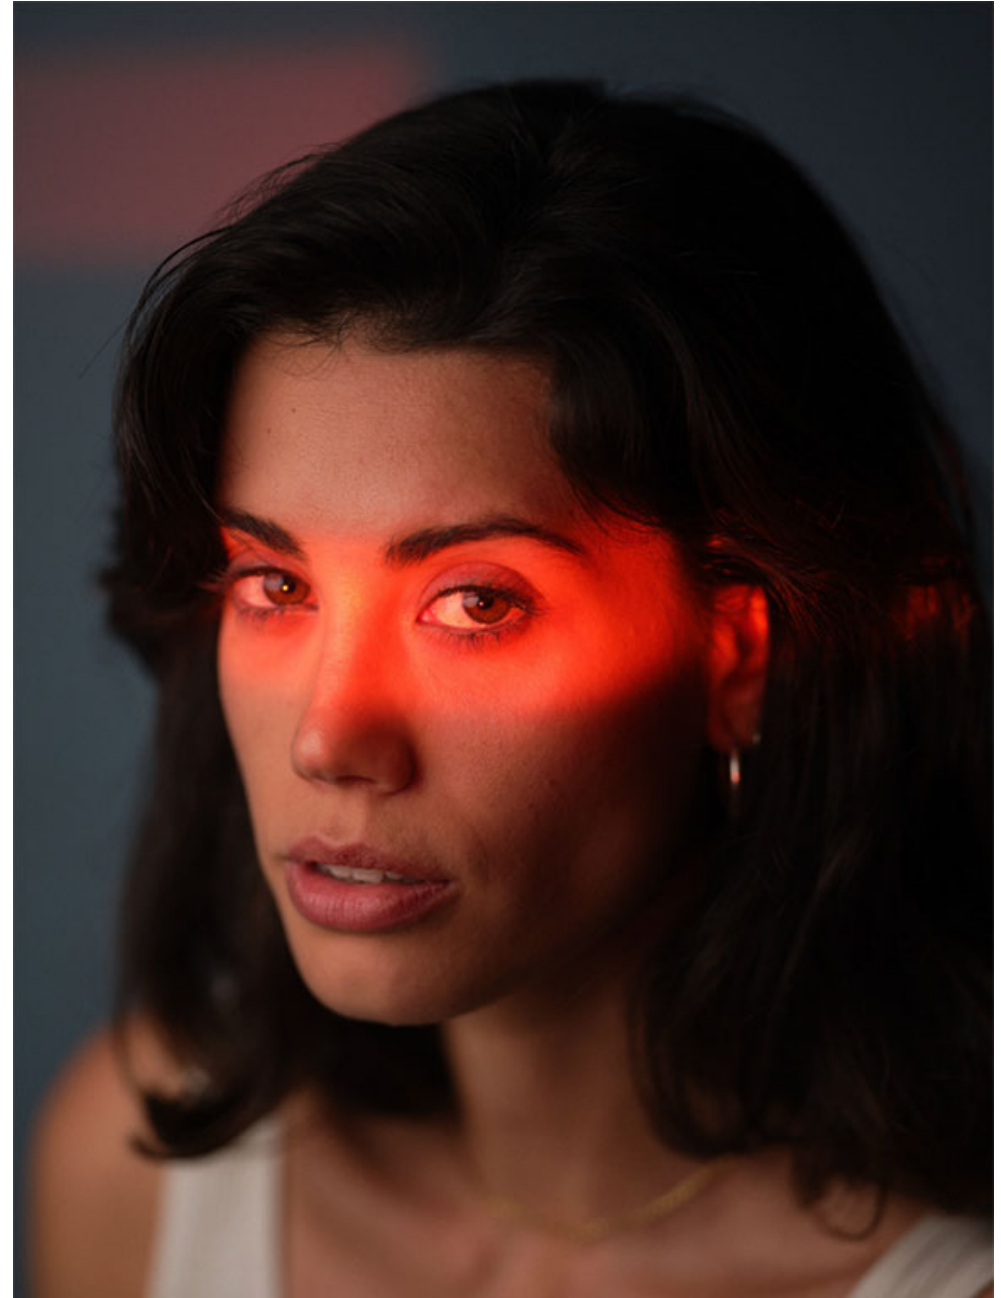

SARA SORS

Height **167** / Bust **85** / Waist **67** / Hip **96** / Size **36** / Shoes **37** / Hair **brown** / Eyes **brown** /