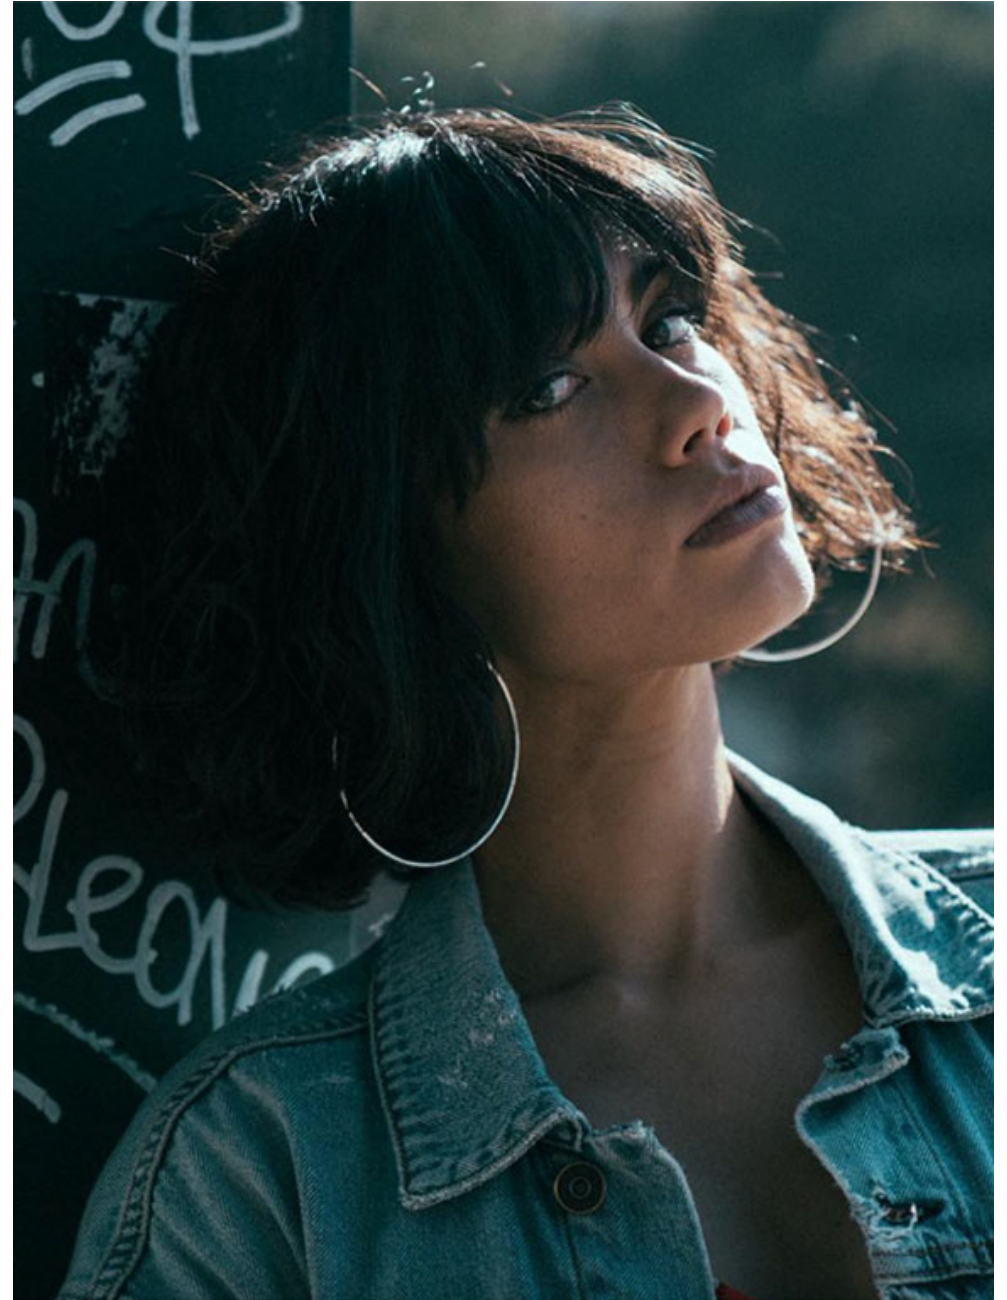

# SARA SORS

Height **167** / Bust **85** / Waist **67** / Hip **96** / Size **36** / Shoes **37** / Hair **brown** / Eyes **brown** /