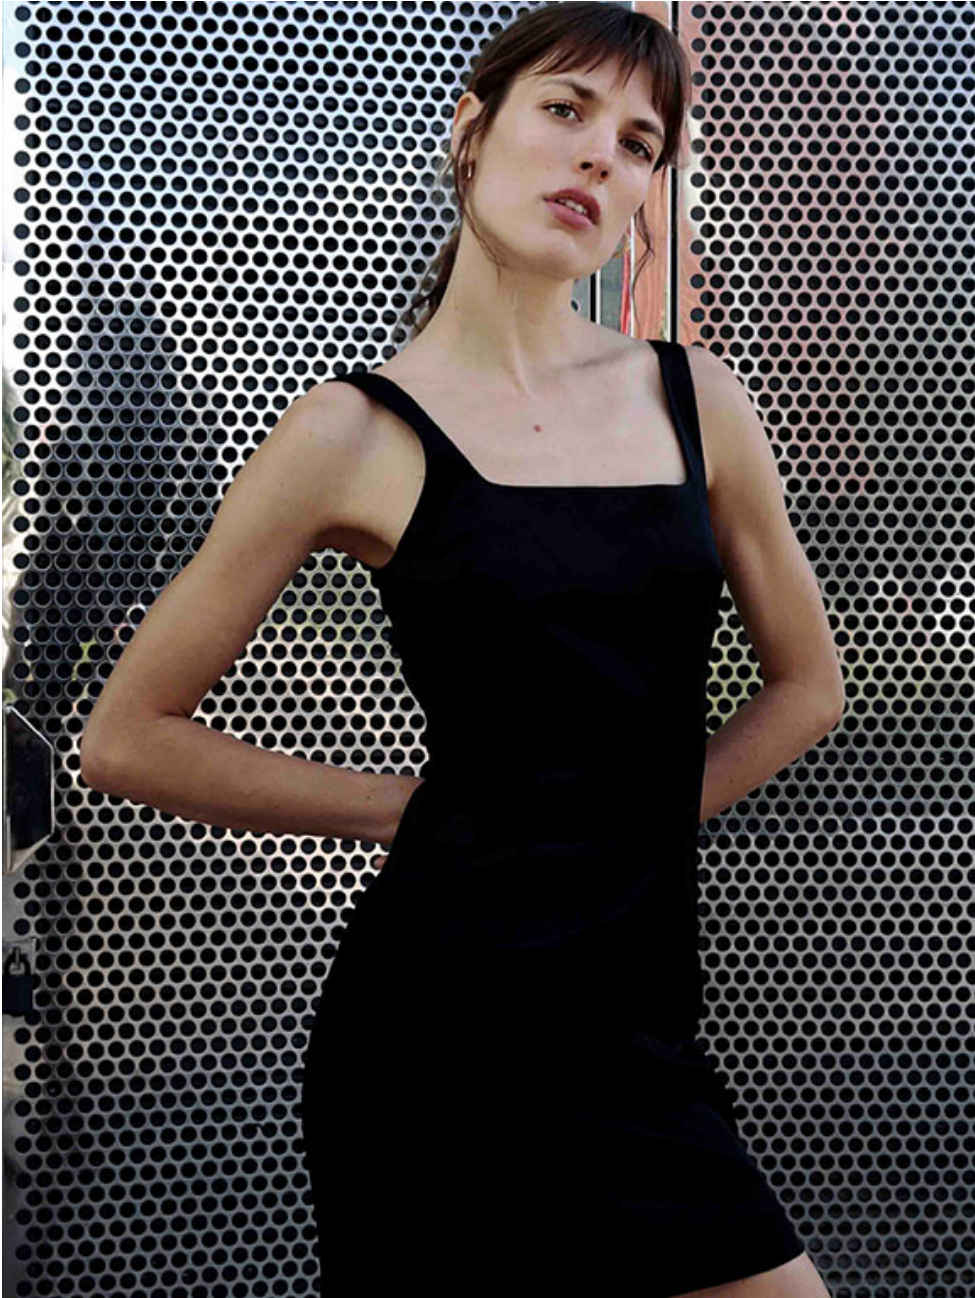

NEVENA W.

Height **173** / Bust **82** / Waist **60** / Hip **88** / Size **34** / Shoes **40** / Hair **light brown** / Eyes **green** /