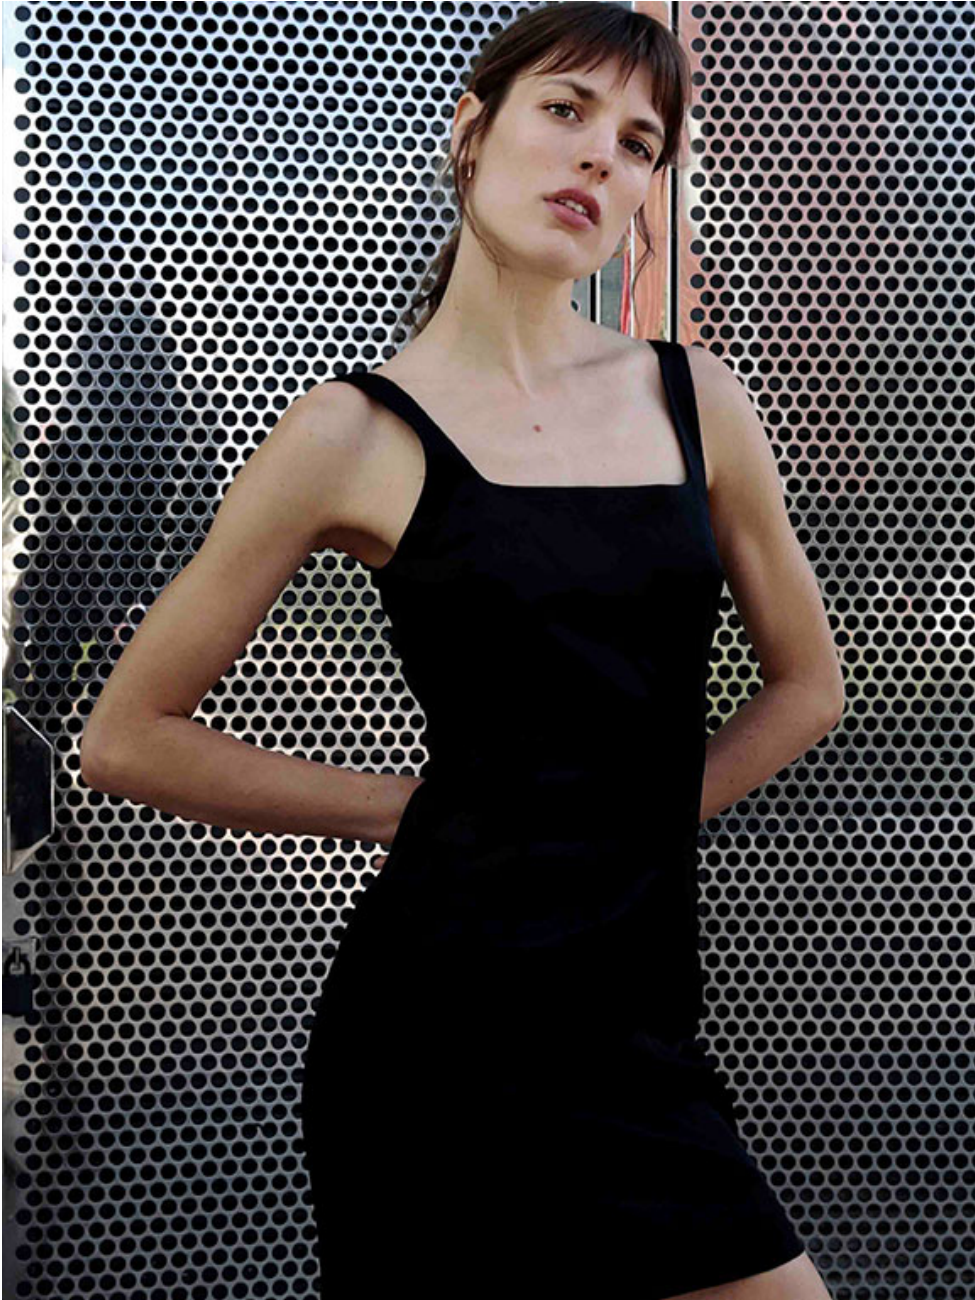

NEVENA W.

Height **173** / Bust **82** / Waist **60** / Hip **88** / Size **34** / Shoes **40** / Hair **light brown** / Eyes **green** /