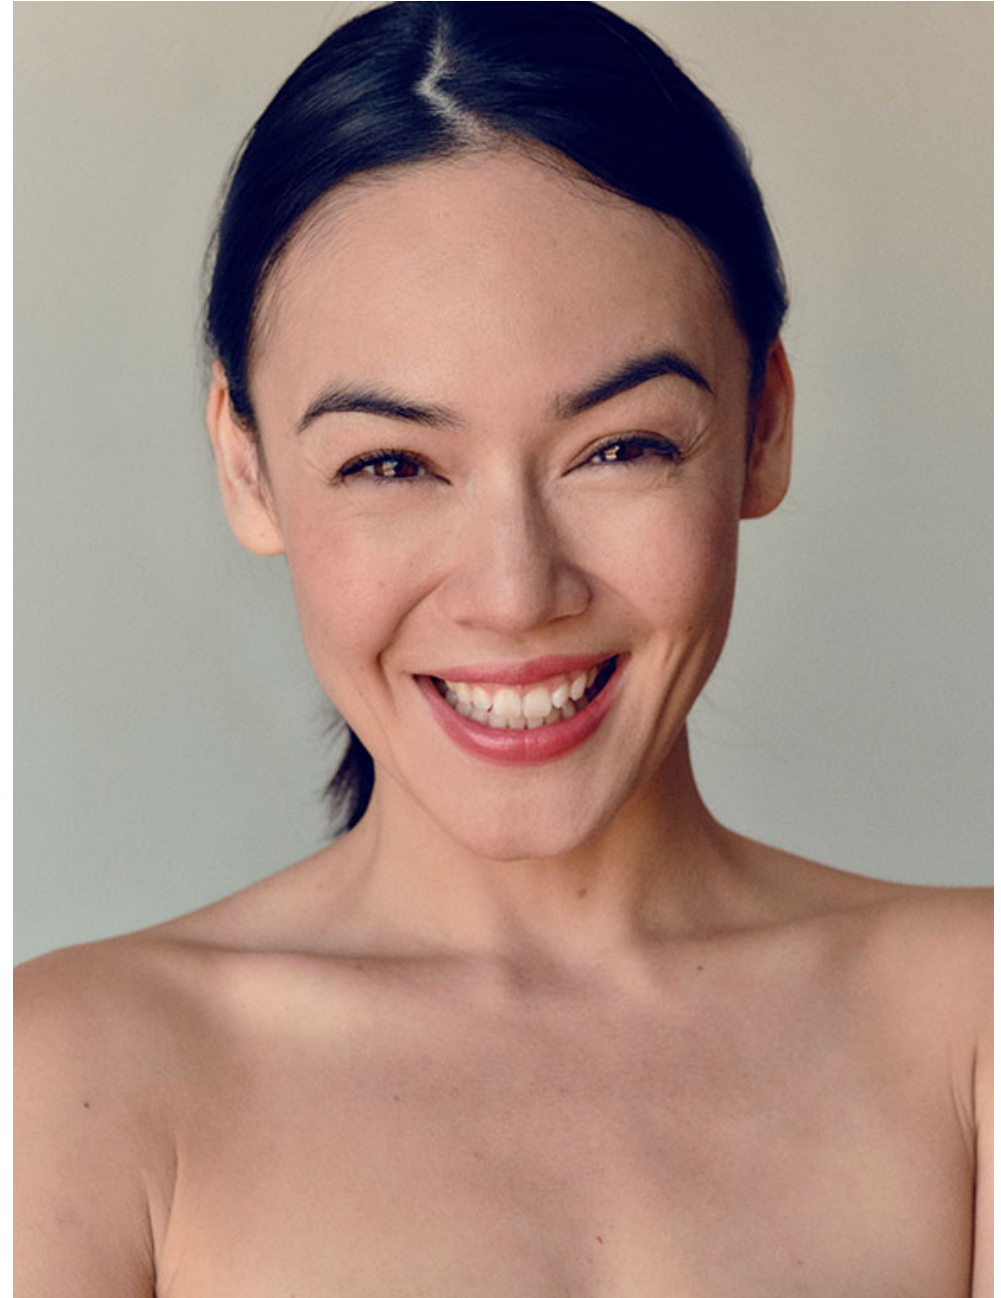

**ALMAR**

Height **165** / Bust **87** / Waist **62** / Hip **90** / Size **36** / Shoes **38** / Hair **black** / Eyes **brown** /

**go play**  
4PLAY — MGMT

# ALMAR

Height **165** / Bust **87** / Waist **62** / Hip **90** / Size **36** / Shoes **38** / Hair **black** / Eyes **brown** /

**ALMAR**

Height **165** / Bust **87** / Waist **62** / Hip **90** / Size **36** / Shoes **38** / Hair **black** / Eyes **brown** /

**go play**  
4PLAY — MGMT

**ALMAR**

Height **165** / Bust **87** / Waist **62** / Hip **90** / Size **36** / Shoes **38** / Hair **black** / Eyes **brown** /

**goplay**  
4PLAY — MGMT

**ALMAR**

Height **165** / Bust **87** / Waist **62** / Hip **90** / Size **36** / Shoes **38** / Hair **black** / Eyes **brown** /

# ALMAR

Height **165** / Bust **87** / Waist **62** / Hip **90** / Size **36** / Shoes **38** / Hair **black** / Eyes **brown** /