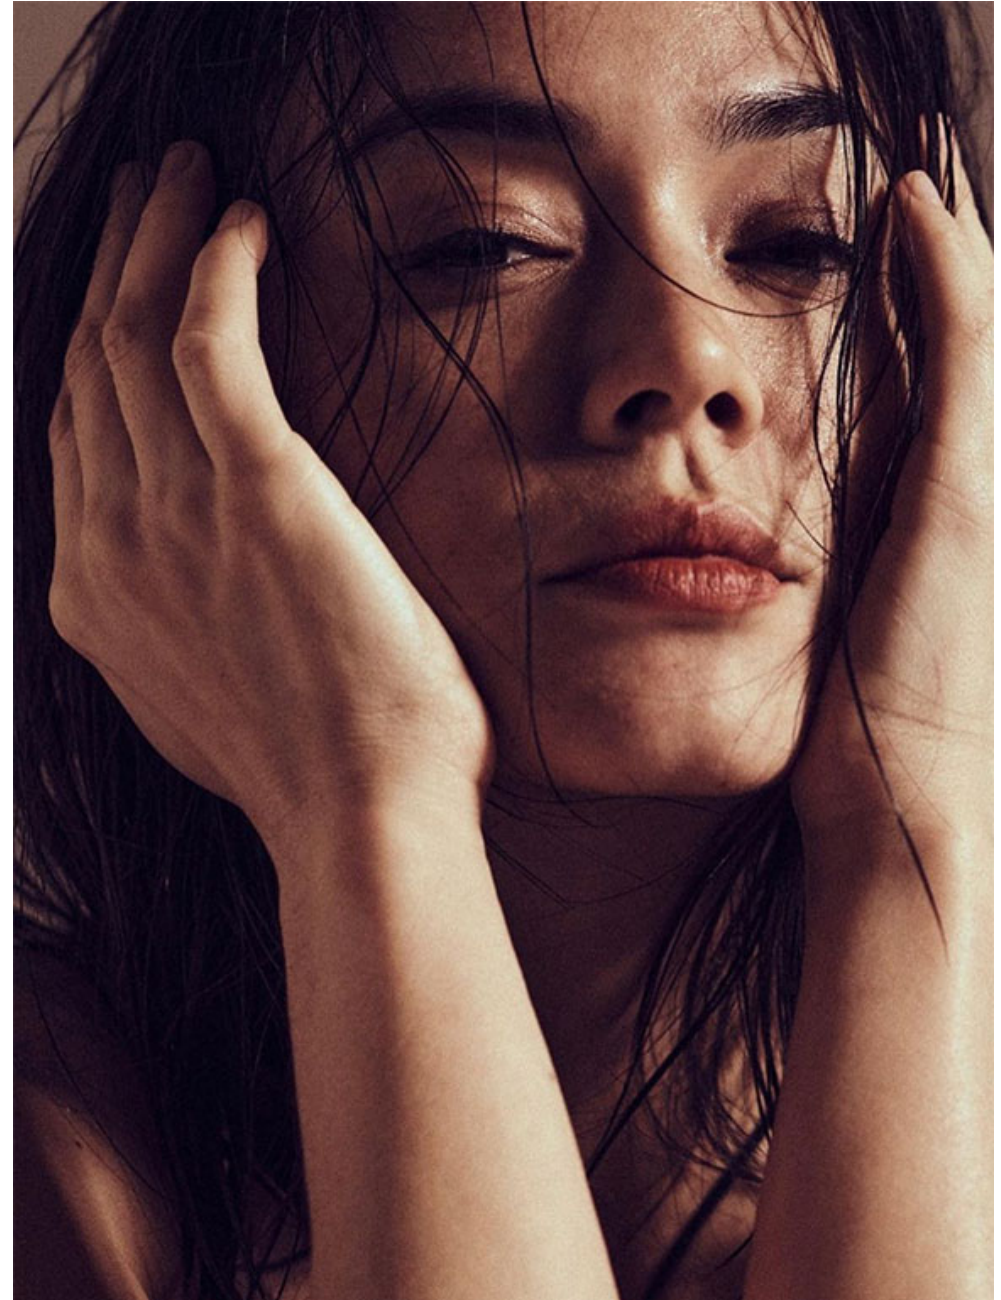

**go play**  
4PLAY — MGMT

**ALMAR**

Height **165** / Bust **87** / Waist **62** / Hip **90** / Size **36** / Shoes **38** / Hair **black** / Eyes **brown** /

**go play**  
4PLAY — MGMT

**ALMAR**

Height **165** / Bust **87** / Waist **62** / Hip **90** / Size **36** / Shoes **38** / Hair **black** / Eyes **brown** /