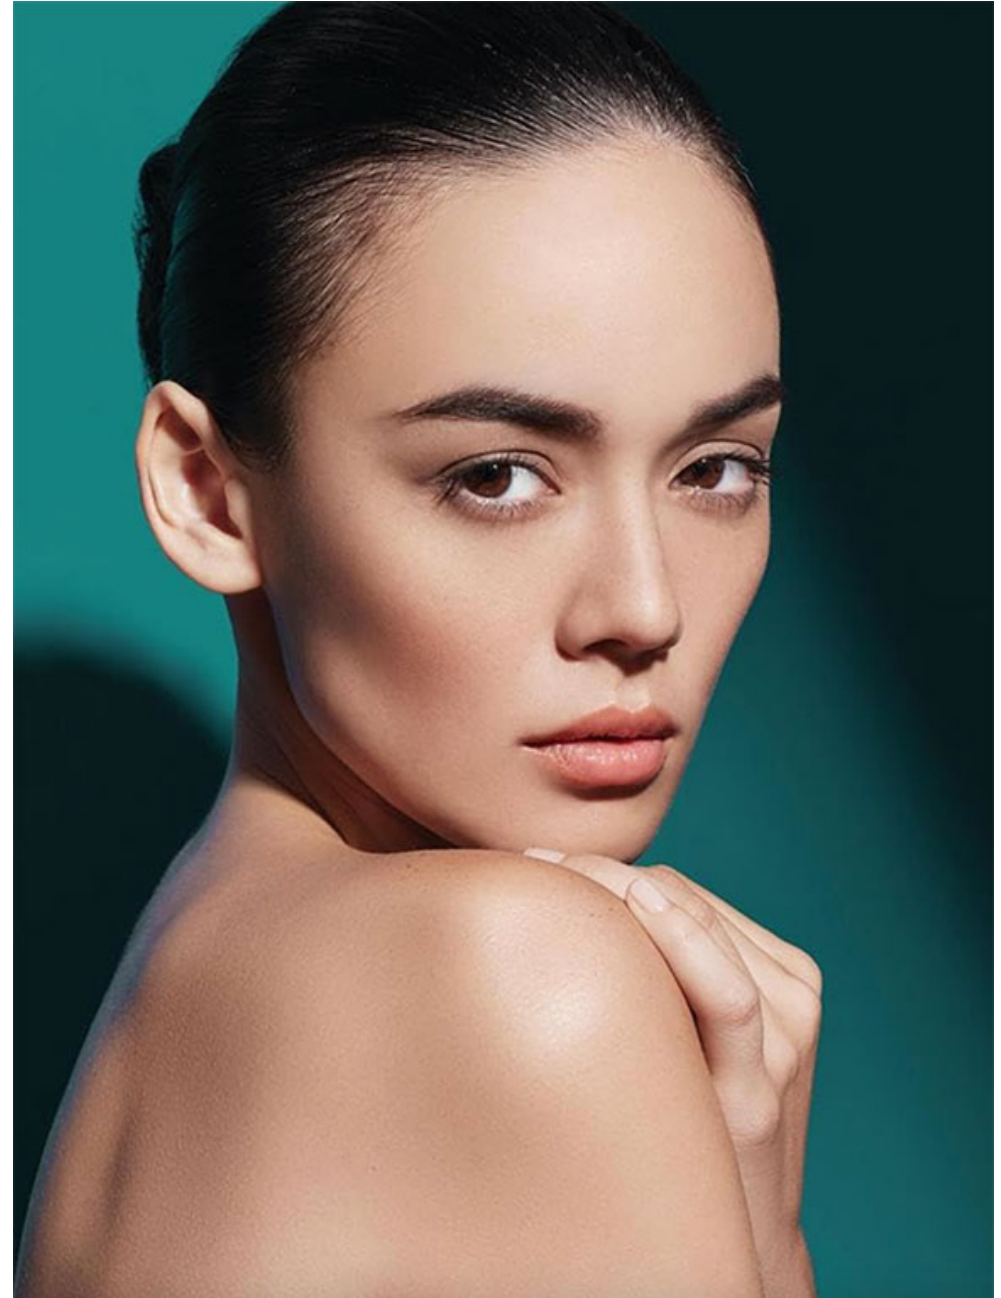

**go play**  
4PLAY — MGMT

**ALMAR**

Height **165** / Bust **87** / Waist **62** / Hip **90** / Size **36** / Shoes **38** / Hair **black** / Eyes **brown** /

**go play**  
4PLAY — MGMT

**ALMAR**

Height **165** / Bust **87** / Waist **62** / Hip **90** / Size **36** / Shoes **38** / Hair **black** / Eyes **brown** /