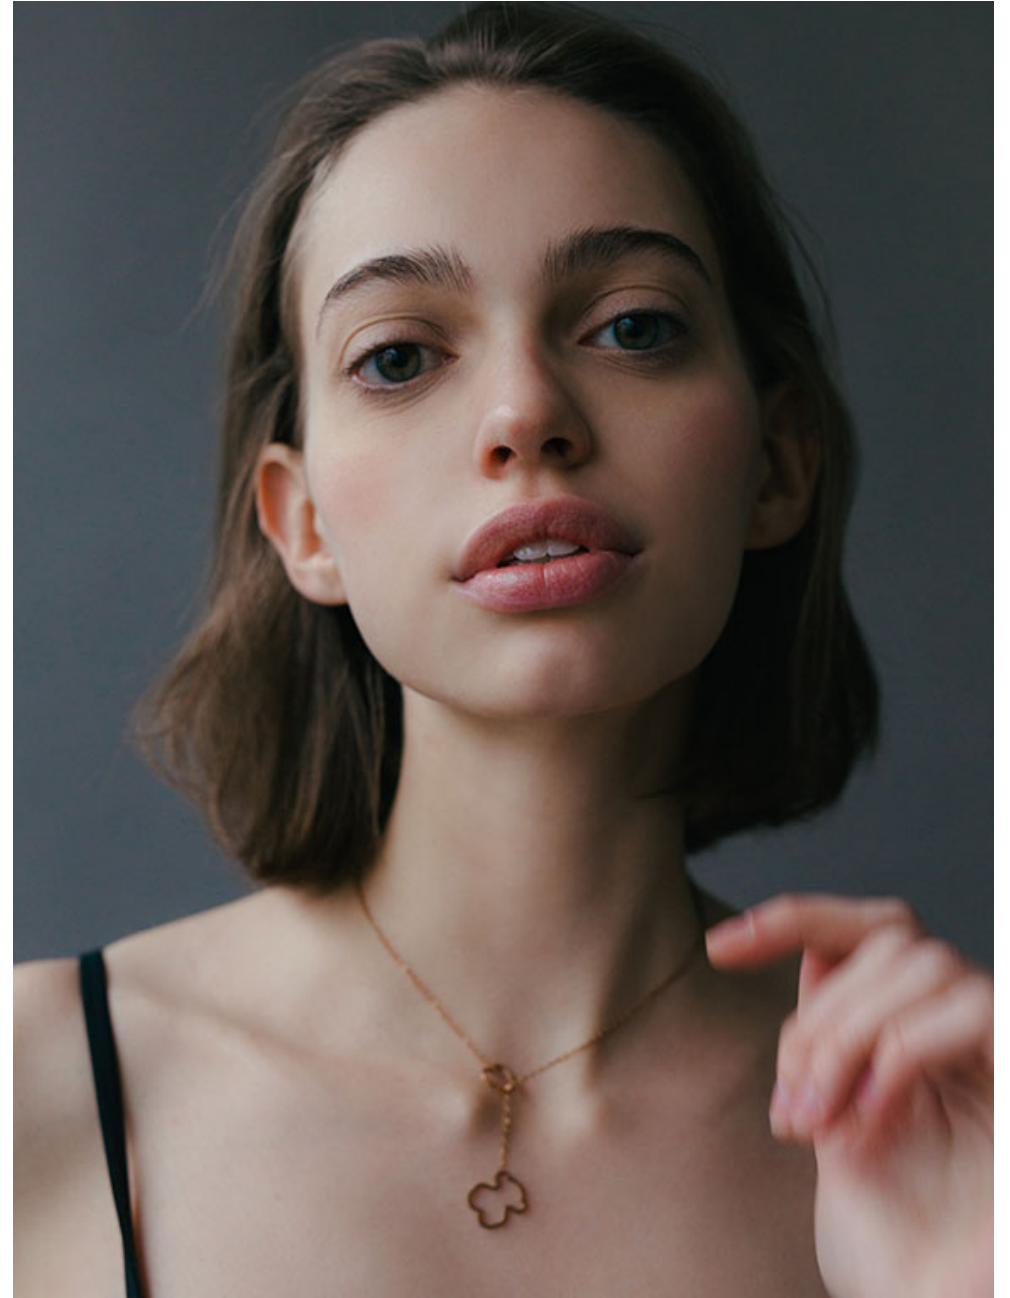

MARIANNA G.

Height **175** / Bust **79** / Waist **60** / Hip **89** / Size **34-36** / Shoes **40** / Hair **dark brown** / Eyes **green brown** /

MARIANNA G.

Height **175** / Bust **79** / Waist **60** / Hip **89** / Size **34-36** / Shoes **40** / Hair **dark brown** / Eyes **green brown** /

MARIANNA G.

Height **175** / Bust **79** / Waist **60** / Hip **89** / Size **34-36** / Shoes **40** / Hair **dark brown** / Eyes **green brown** /

MARIANNA G.

Height 175 / Bust 79 / Waist 60 / Hip 89 / Size 34-36 / Shoes 40 / Hair dark brown / Eyes green brown /