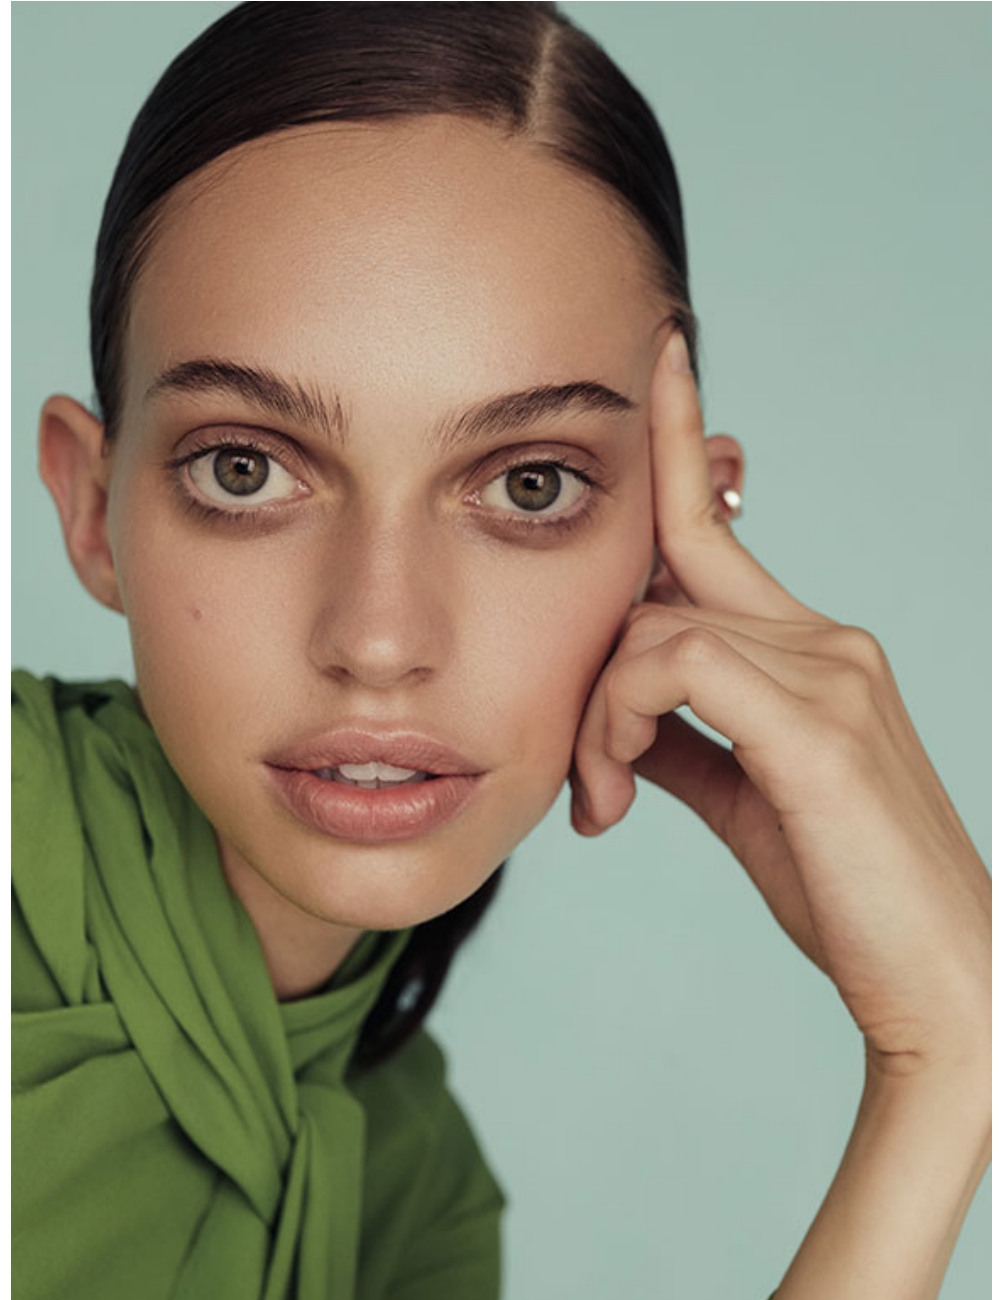

MARIANNA G.

Height **175** / Bust **79** / Waist **60** / Hip **89** / Size **34-36** / Shoes **40** / Hair **dark brown** / Eyes **green brown** /