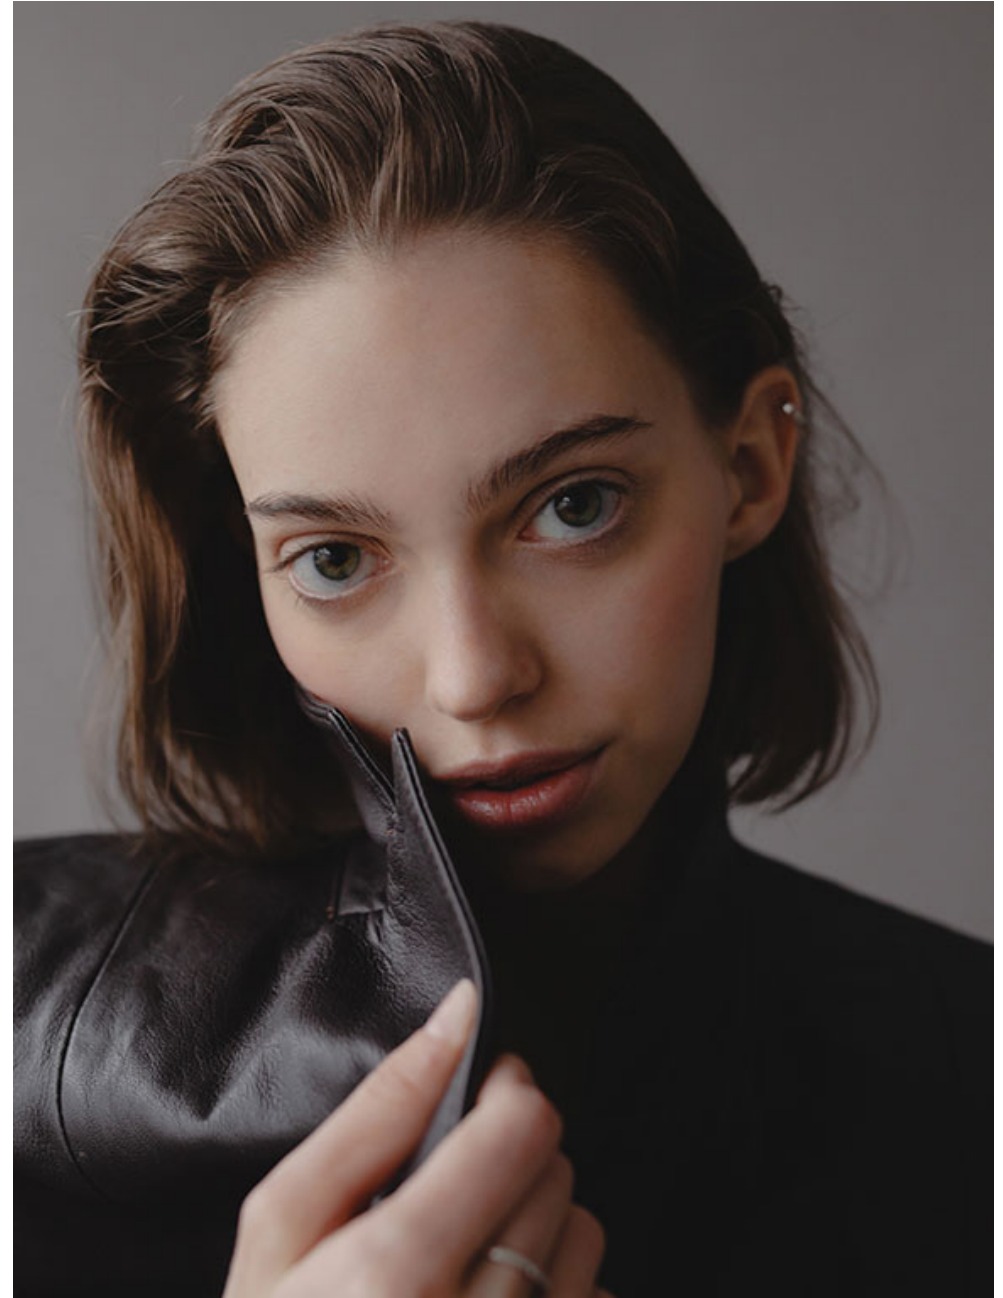

MARIANNA G.

Height **175** / Bust **79** / Waist **60** / Hip **89** / Size **34-36** / Shoes **40** / Hair **dark brown** / Eyes **green brown** /

MARIANNA G.

Height **175** / Bust **79** / Waist **60** / Hip **89** / Size **34-36** / Shoes **40** / Hair **dark brown** / Eyes **green brown** /

MARIANNA G.

Height **175** / Bust **79** / Waist **60** / Hip **89** / Size **34-36** / Shoes **40** / Hair **dark brown** / Eyes **green brown** /

MARIANNA G.

Height 175 / Bust 79 / Waist 60 / Hip 89 / Size 34-36 / Shoes 40 / Hair dark brown / Eyes green brown /