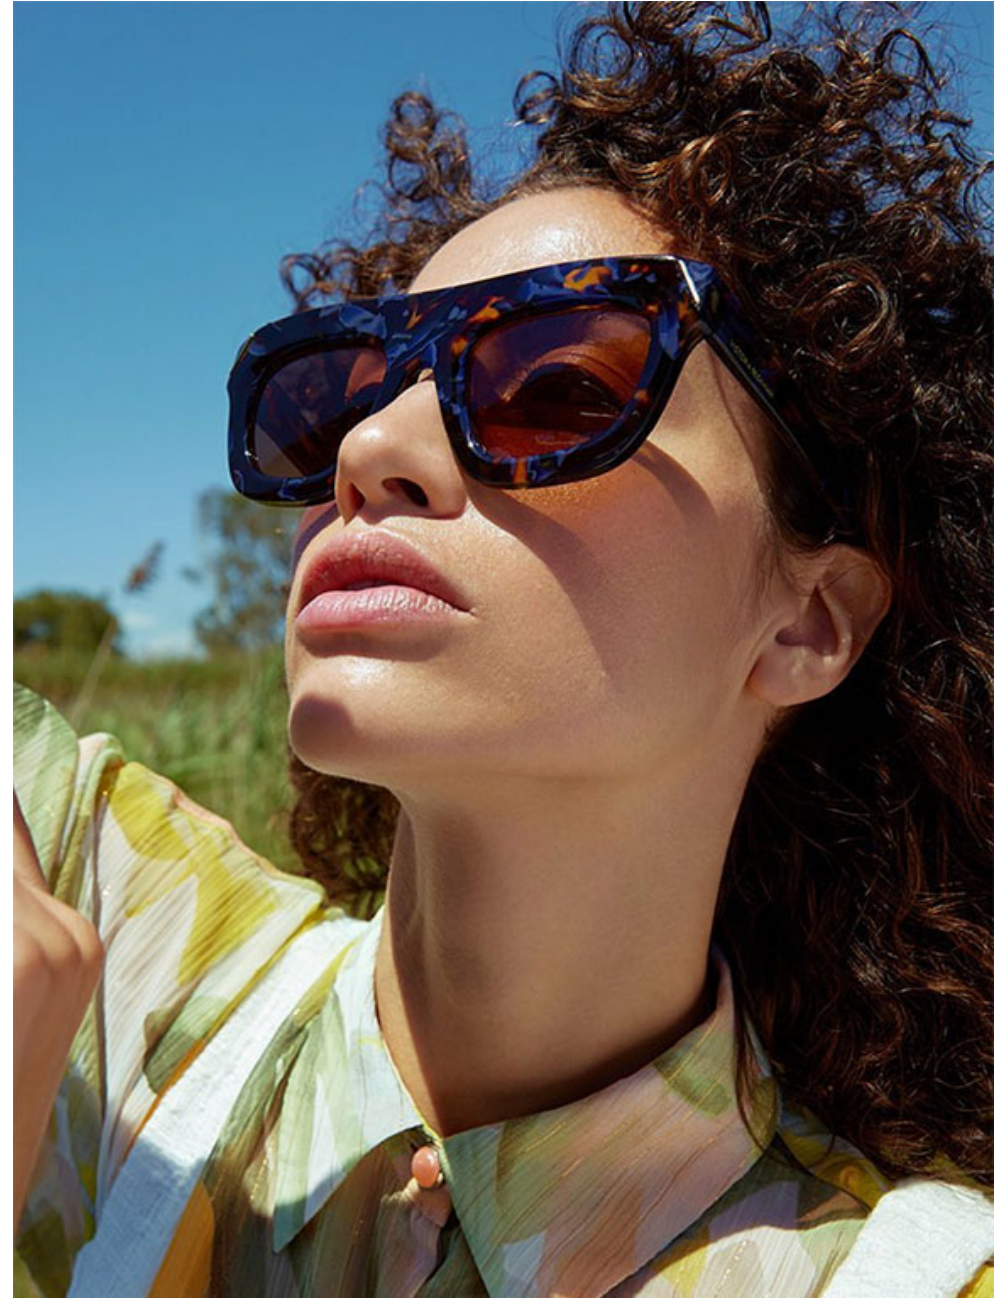

MELISA N.

Height **166** / Bust **87** / Waist **63** / Hip **90** / Size **36** / Shoes **38** / Hair **brown** / Eyes **blue** /