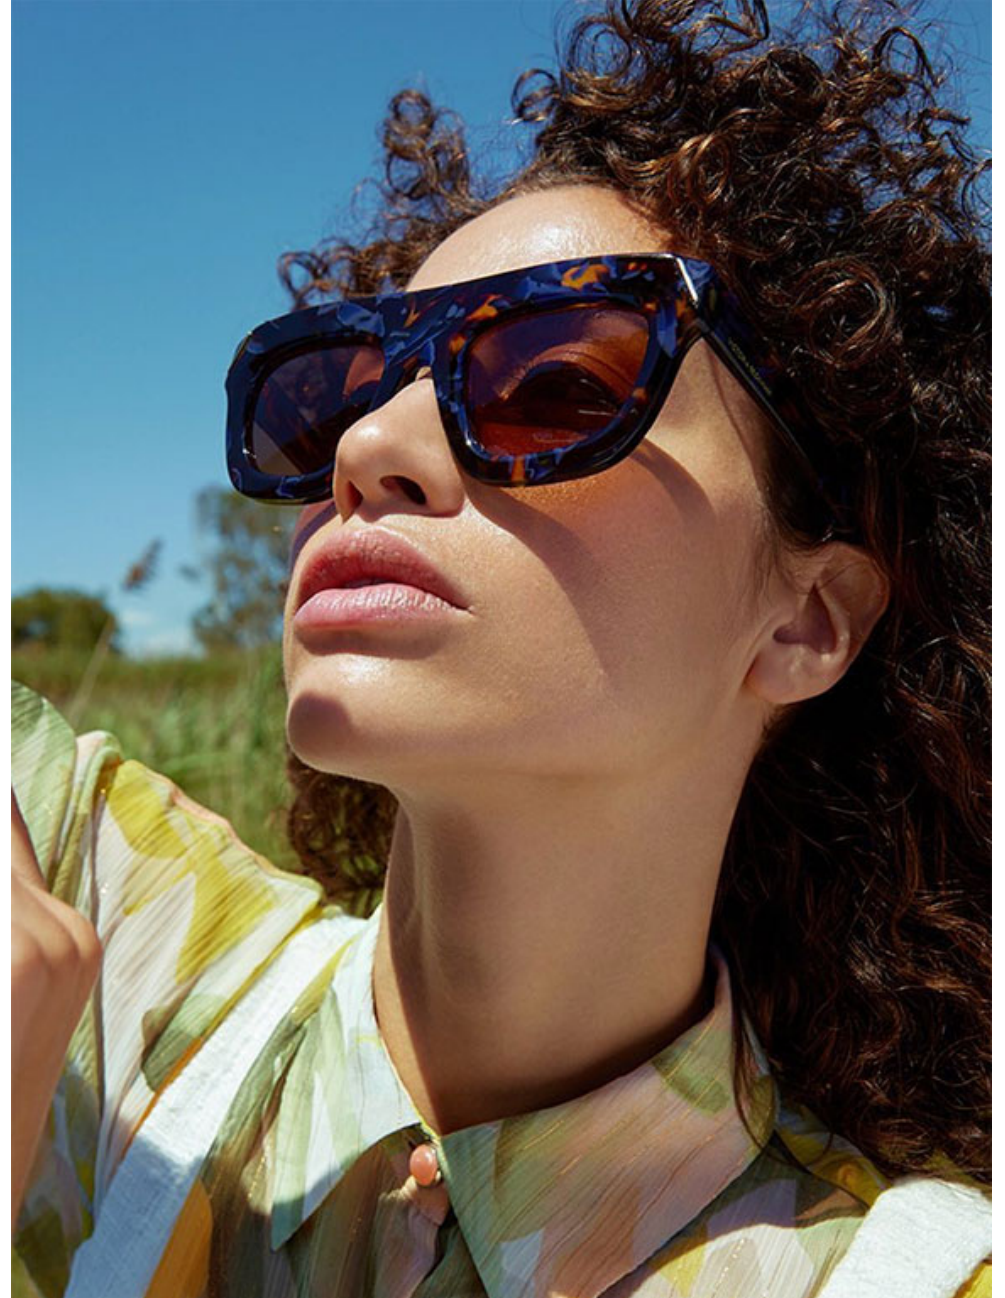

MELISA N.

Height **166** / Bust **87** / Waist **63** / Hip **90** / Size **36** / Shoes **38** / Hair **brown** / Eyes **blue** /