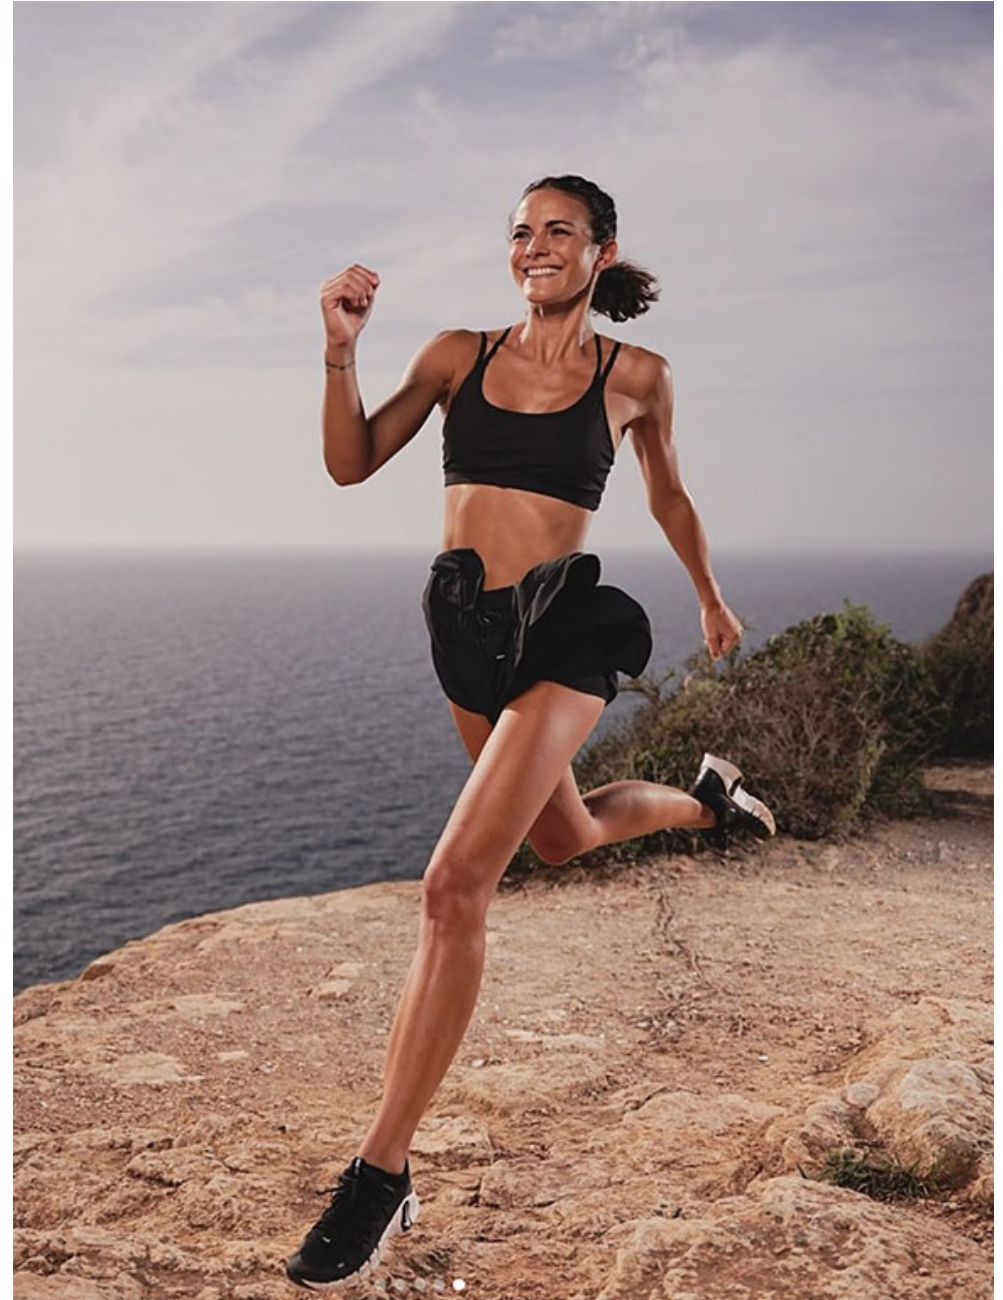

CHIARA B.

Height **170** / Bust **83** / Waist **63** / Hip **80** / Size **34-36** / Shoes **37** / Hair **brown** / Eyes **brown** /