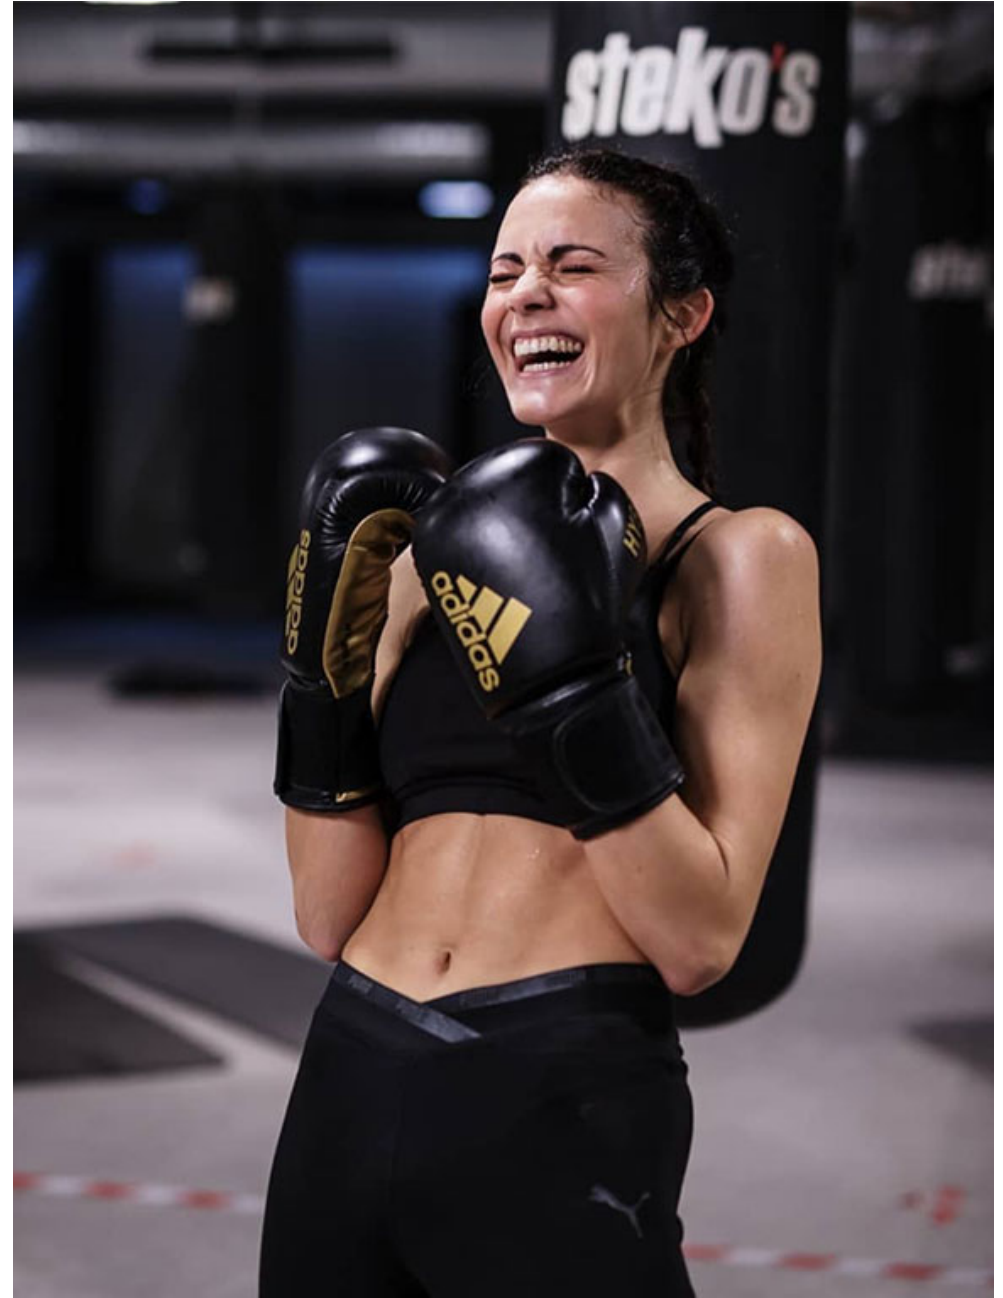

CHIARA B.

Height **170** / Bust **83** / Waist **63** / Hip **80** / Size **34-36** / Shoes **37** / Hair **brown** / Eyes **brown** /

CHIARA B.

Height **170** / Bust **83** / Waist **63** / Hip **80** / Size **34-36** / Shoes **37** / Hair **brown** / Eyes **brown** /