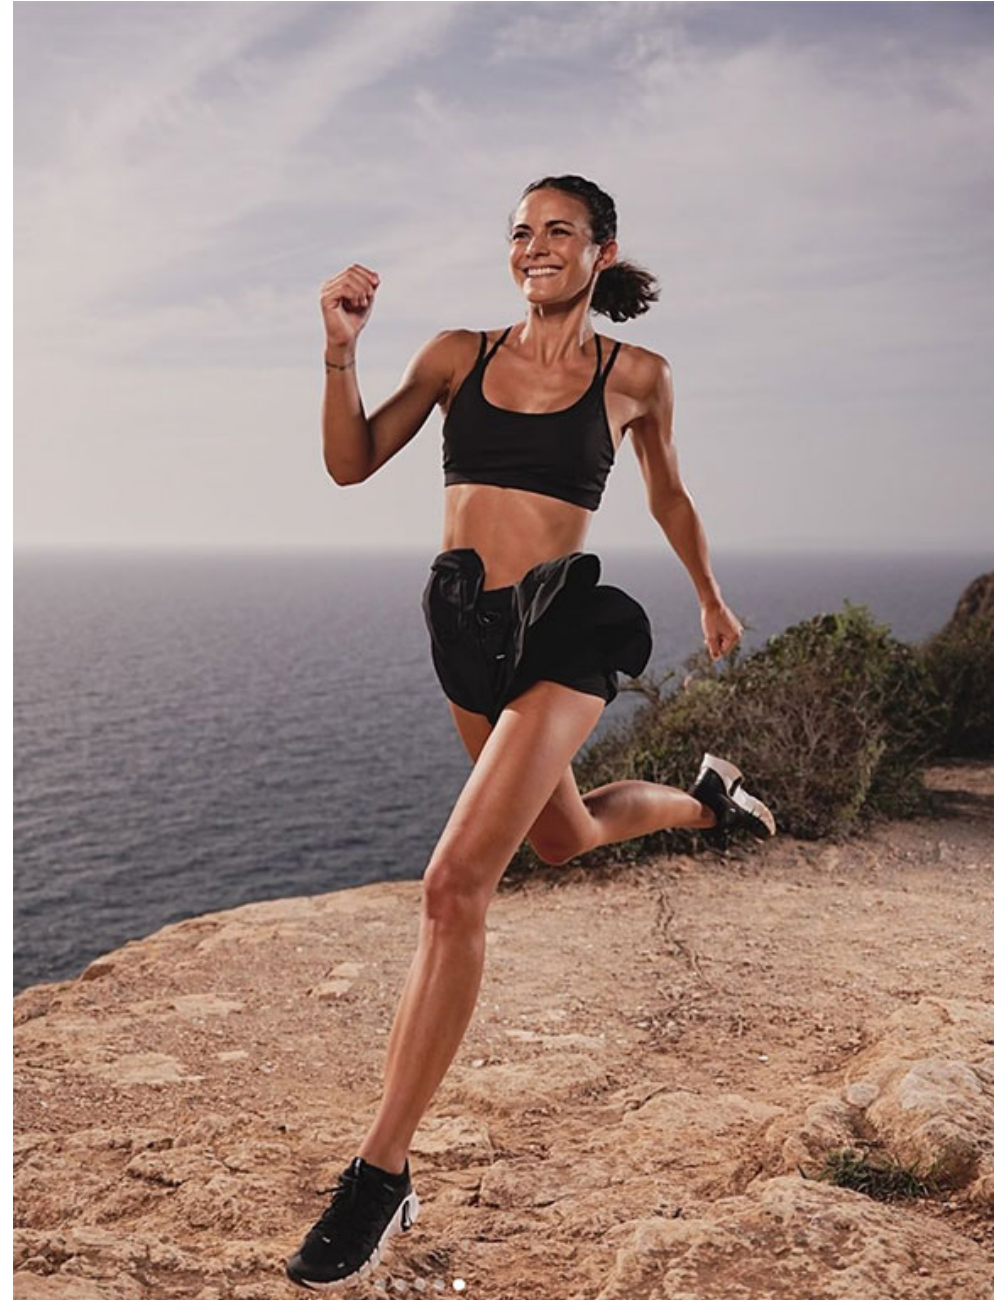

CHIARA B.

Height **170** / Bust **83** / Waist **63** / Hip **80** / Size **34-36** / Shoes **37** / Hair **brown** / Eyes **brown** /