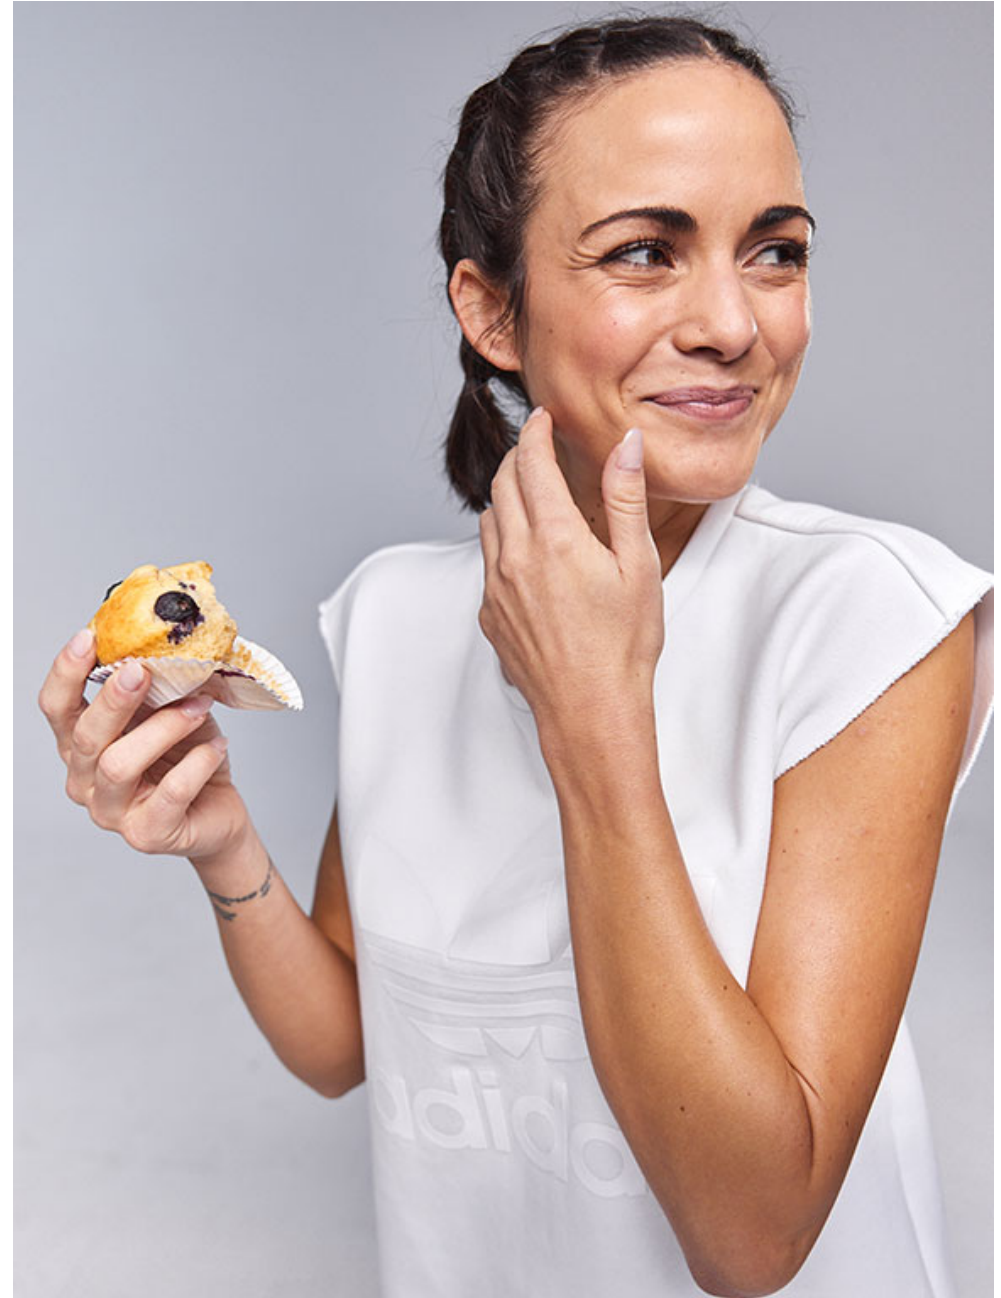

CHIARA B.

Height **170** / Bust **83** / Waist **63** / Hip **80** / Size **34-36** / Shoes **37** / Hair **brown** / Eyes **brown** /

CHIARA B.

Height **170** / Bust **83** / Waist **63** / Hip **80** / Size **34-36** / Shoes **37** / Hair **brown** / Eyes **brown** /