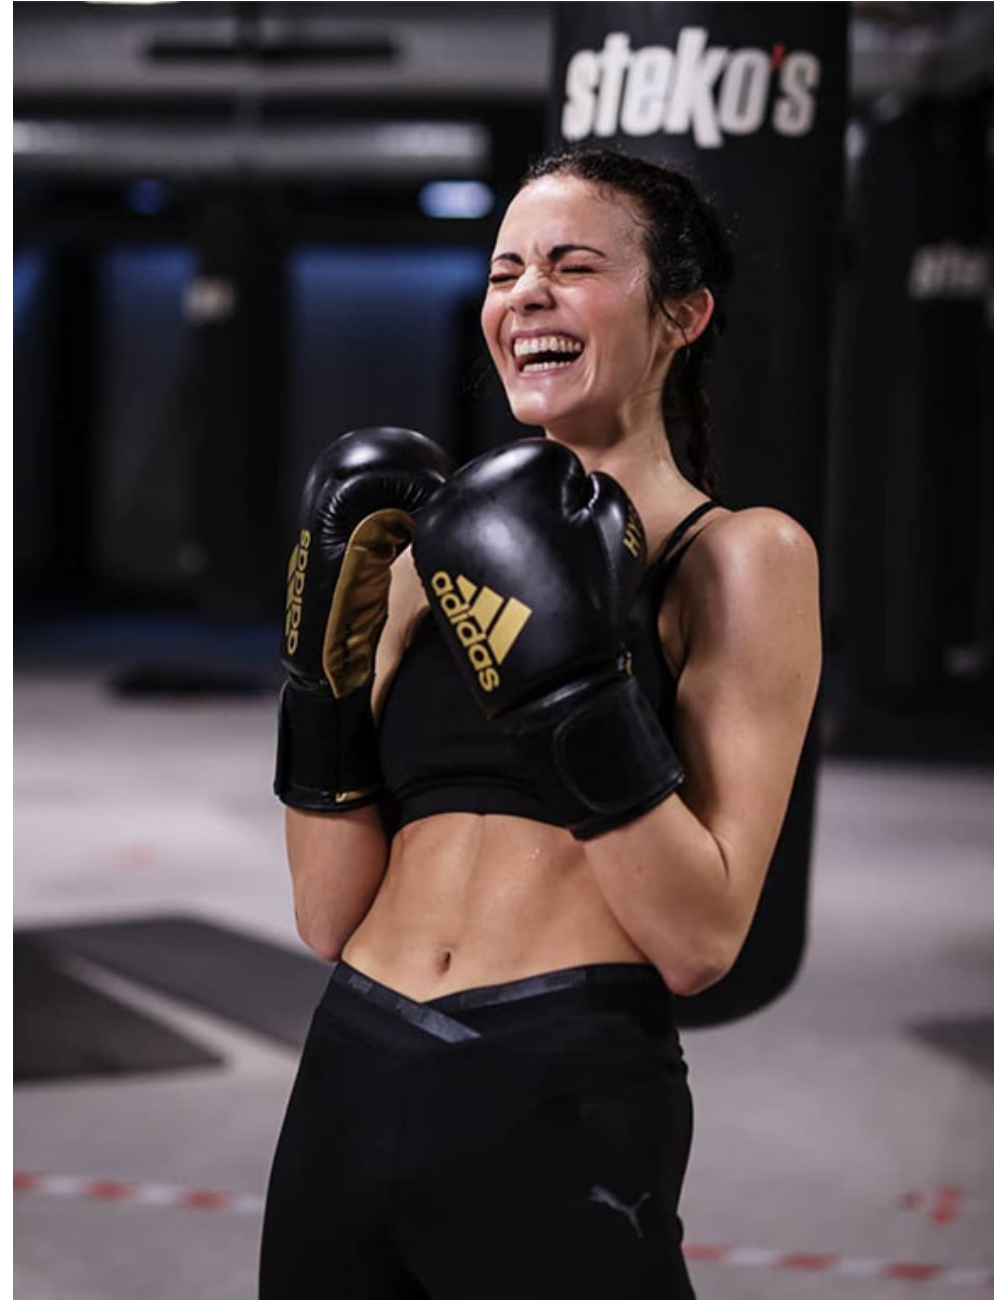

CHIARA B.

Height **170** / Bust **83** / Waist **63** / Hip **80** / Size **34-36** / Shoes **37** / Hair **brown** / Eyes **brown** /