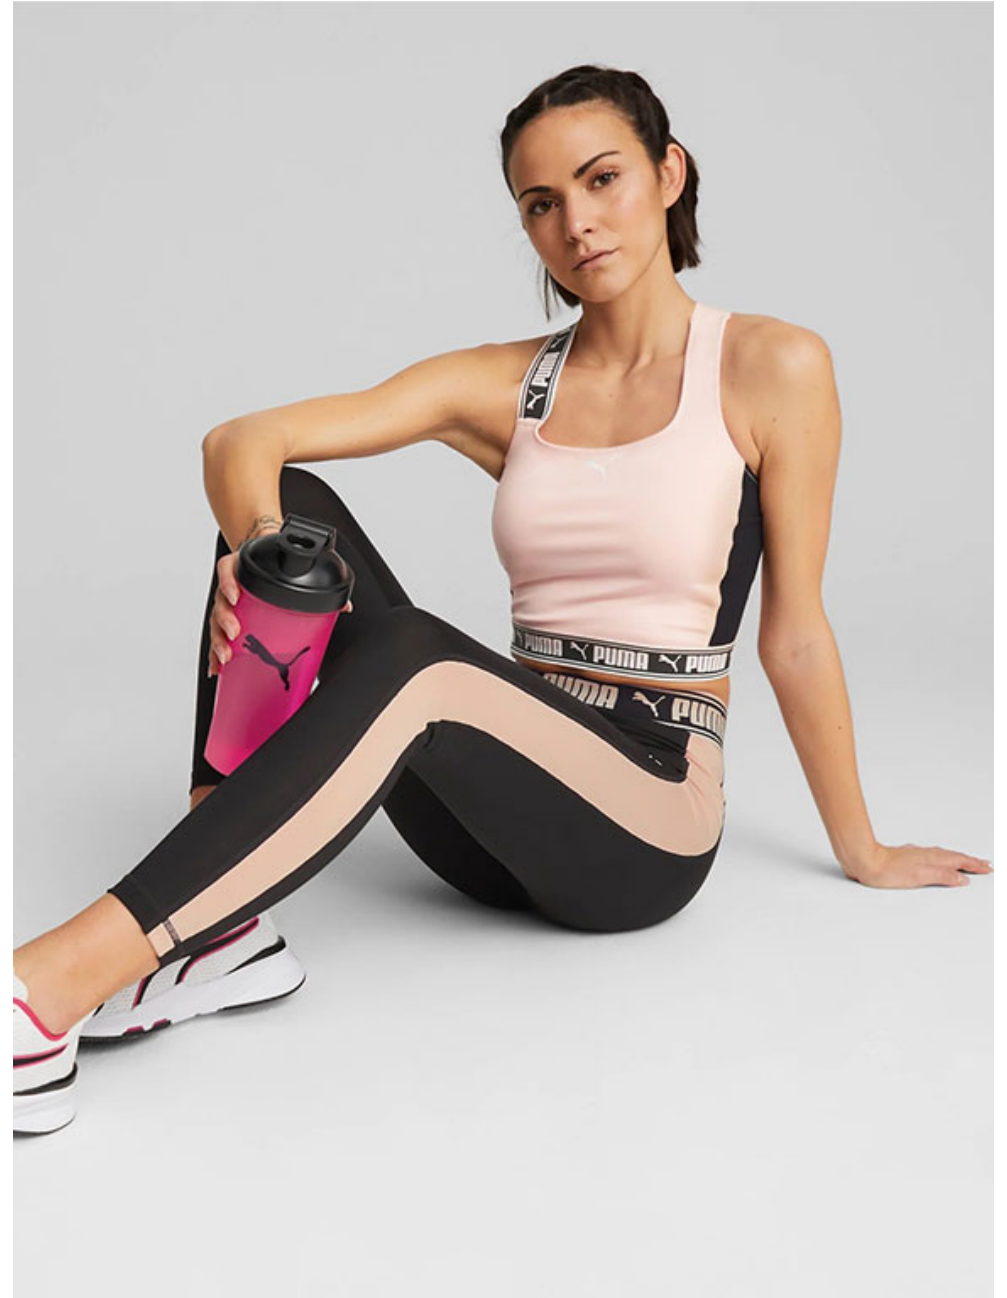

CHIARA B.

Height **170** / Bust **83** / Waist **63** / Hip **80** / Size **34-36** / Shoes **37** / Hair **brown** / Eyes **brown** /