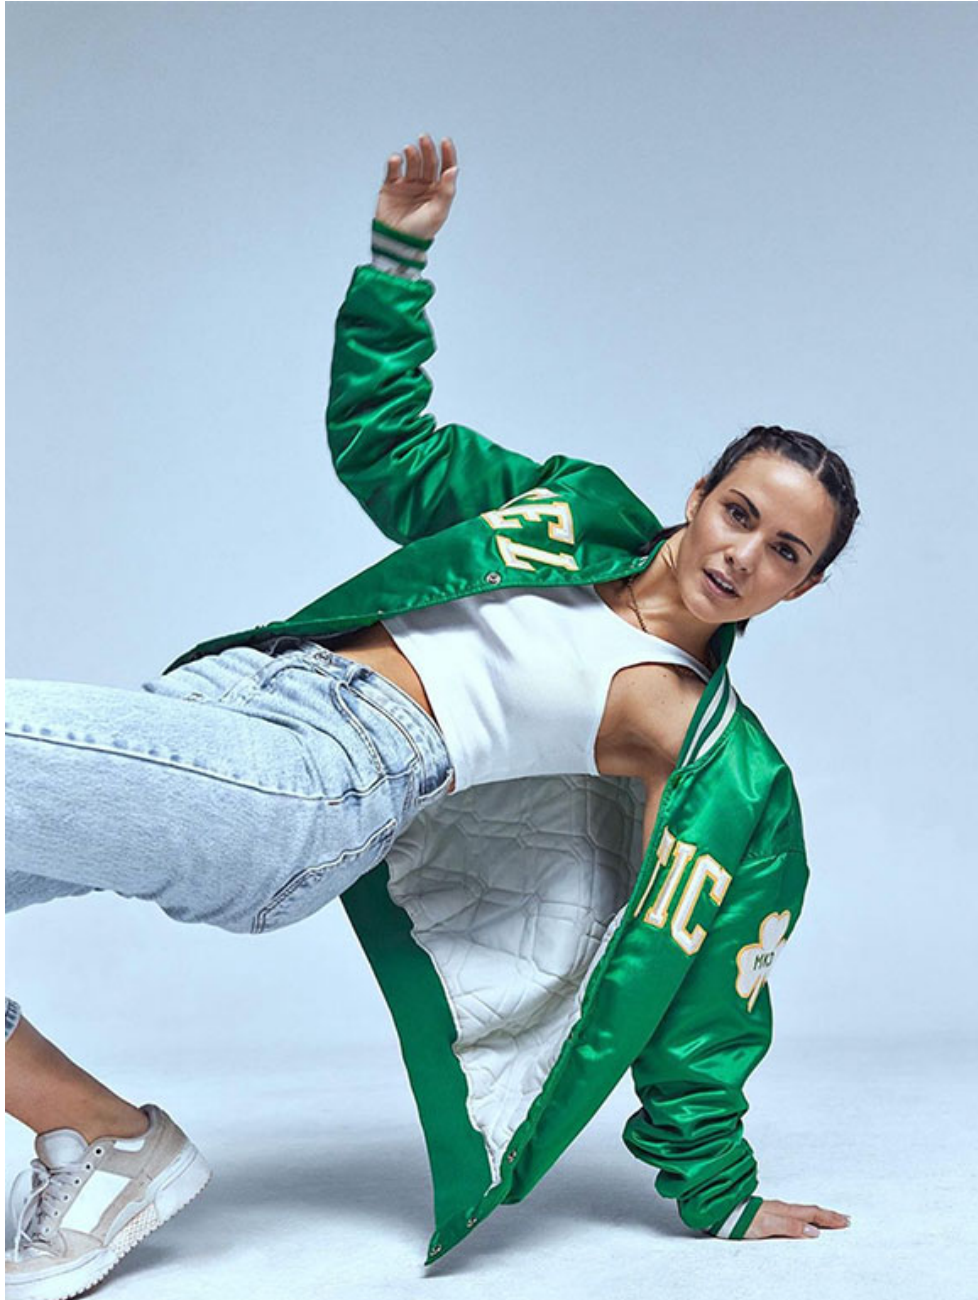

CHIARA B.

Height **170** / Bust **83** / Waist **63** / Hip **80** / Size **34-36** / Shoes **37** / Hair **brown** / Eyes **brown** /

CHIARA B.

Height **170** / Bust **83** / Waist **63** / Hip **80** / Size **34-36** / Shoes **37** / Hair **brown** / Eyes **brown** /