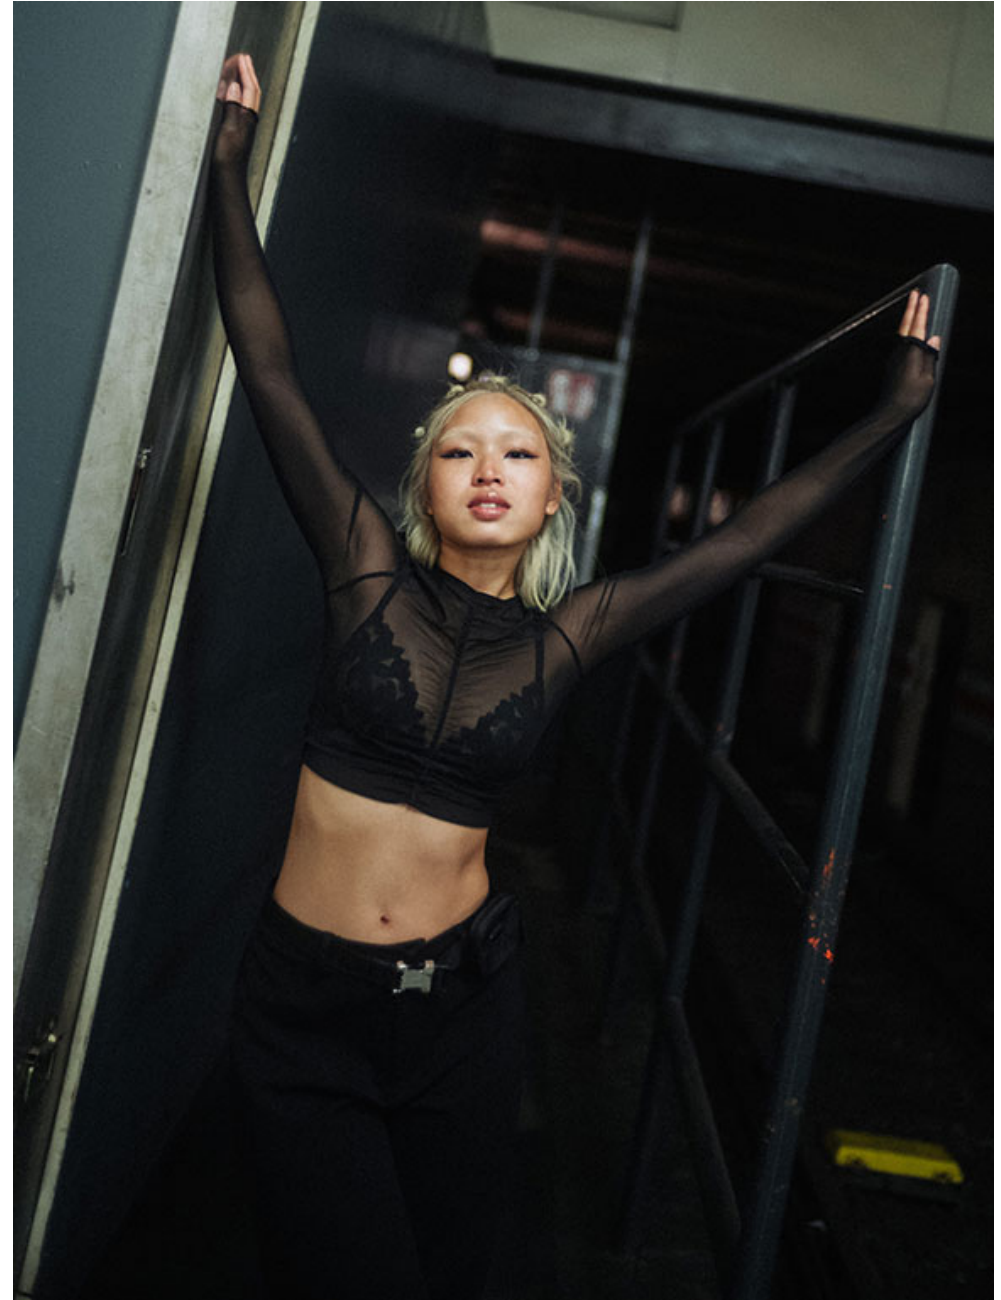

STEFFI DO

Height **160** / Bust **81** / Waist **61** / Hip **95** / Size **34-36** / Shoes **38-39** / Hair **light blonde** / Eyes **brown** /