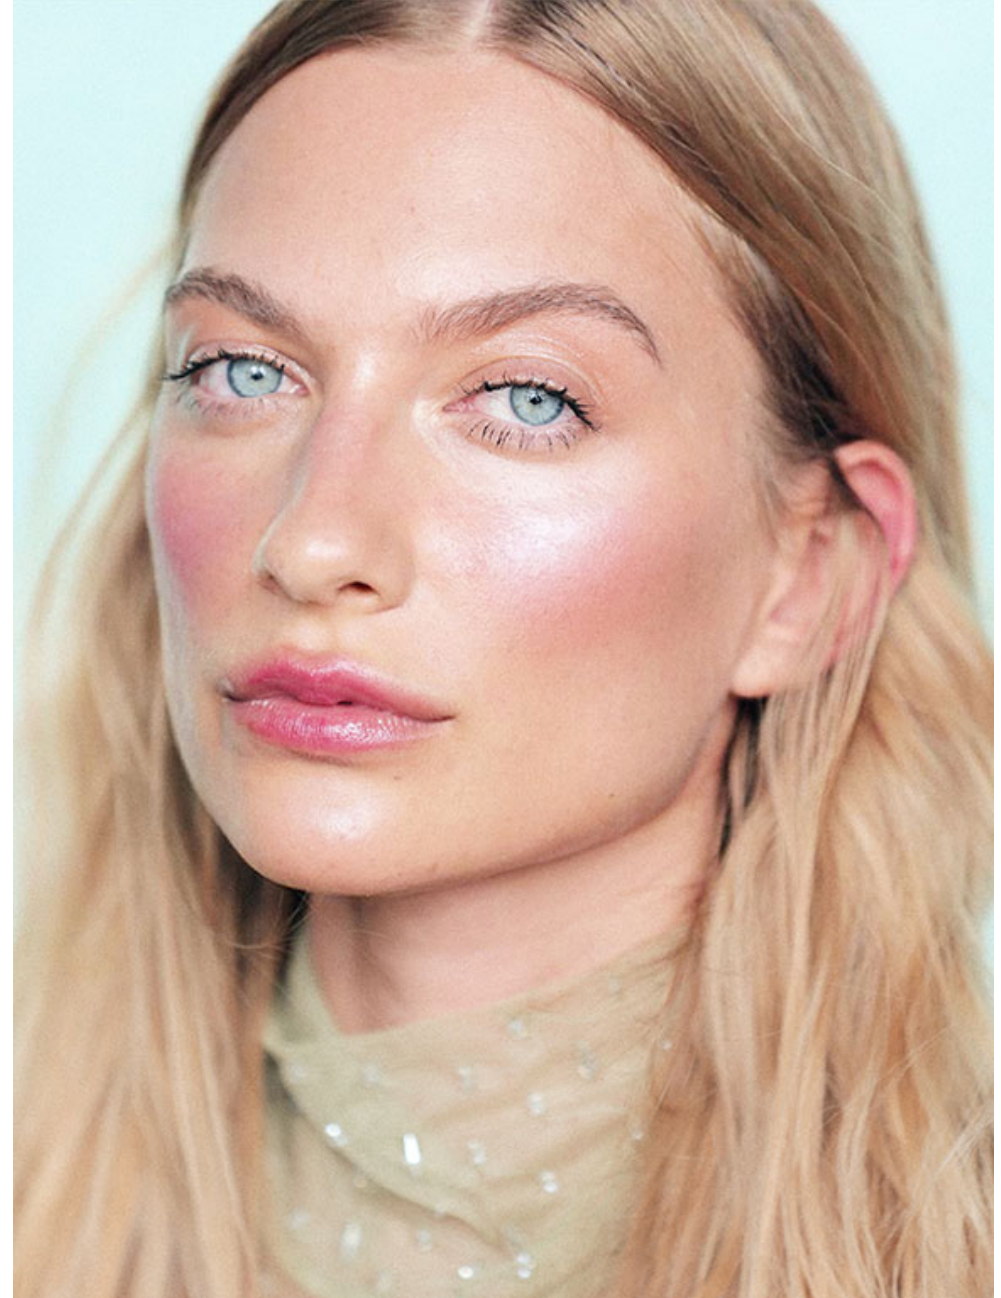

EVELYN H.

Height **175** / Bust **85** / Waist **63** / Hip **91** / Size **36** / Shoes **38-39** / Hair **blonde** / Eyes **blue** /