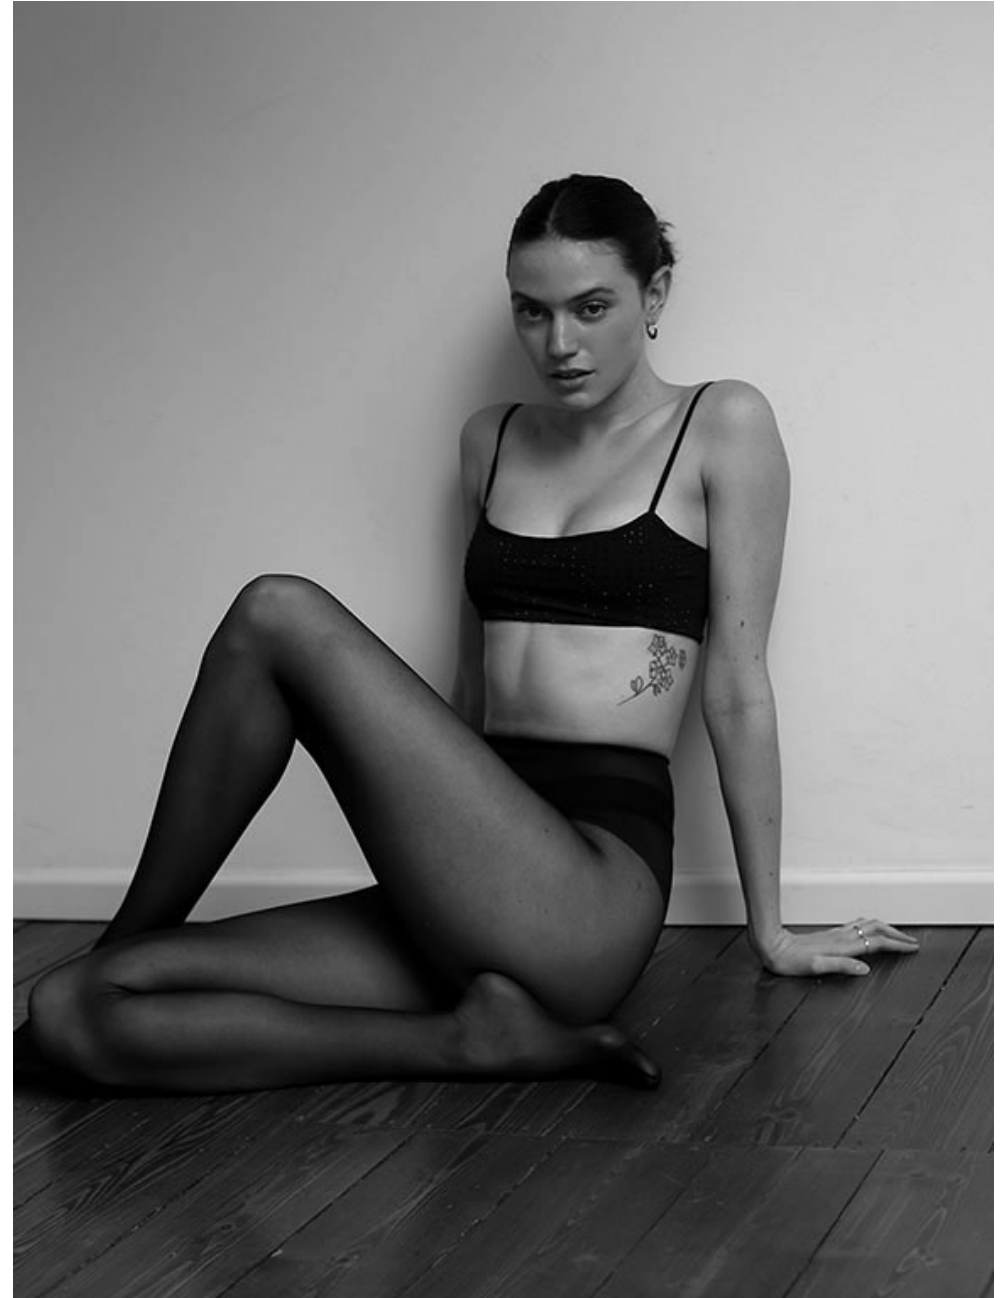

ANNIKA K.

Height **178** / Bust **92** / Waist **64** / Hip **88** / Size **36** / Shoes **39** / Hair **dark brown** / Eyes **brown** /