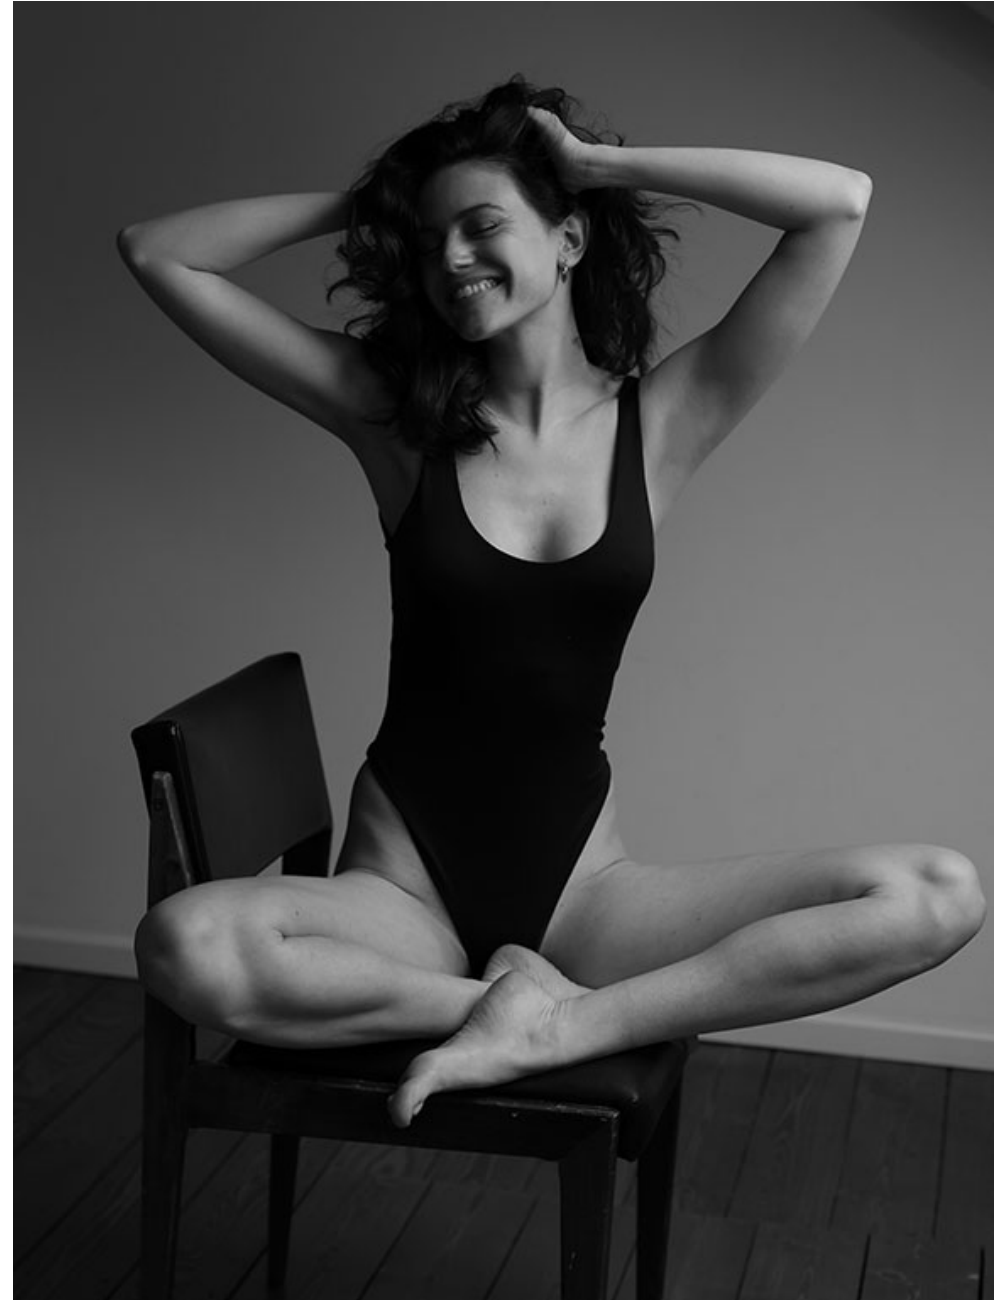

ANNIKA K.

Height **178** / Bust **92** / Waist **64** / Hip **88** / Size **36** / Shoes **39** / Hair **dark brown** / Eyes **brown** /