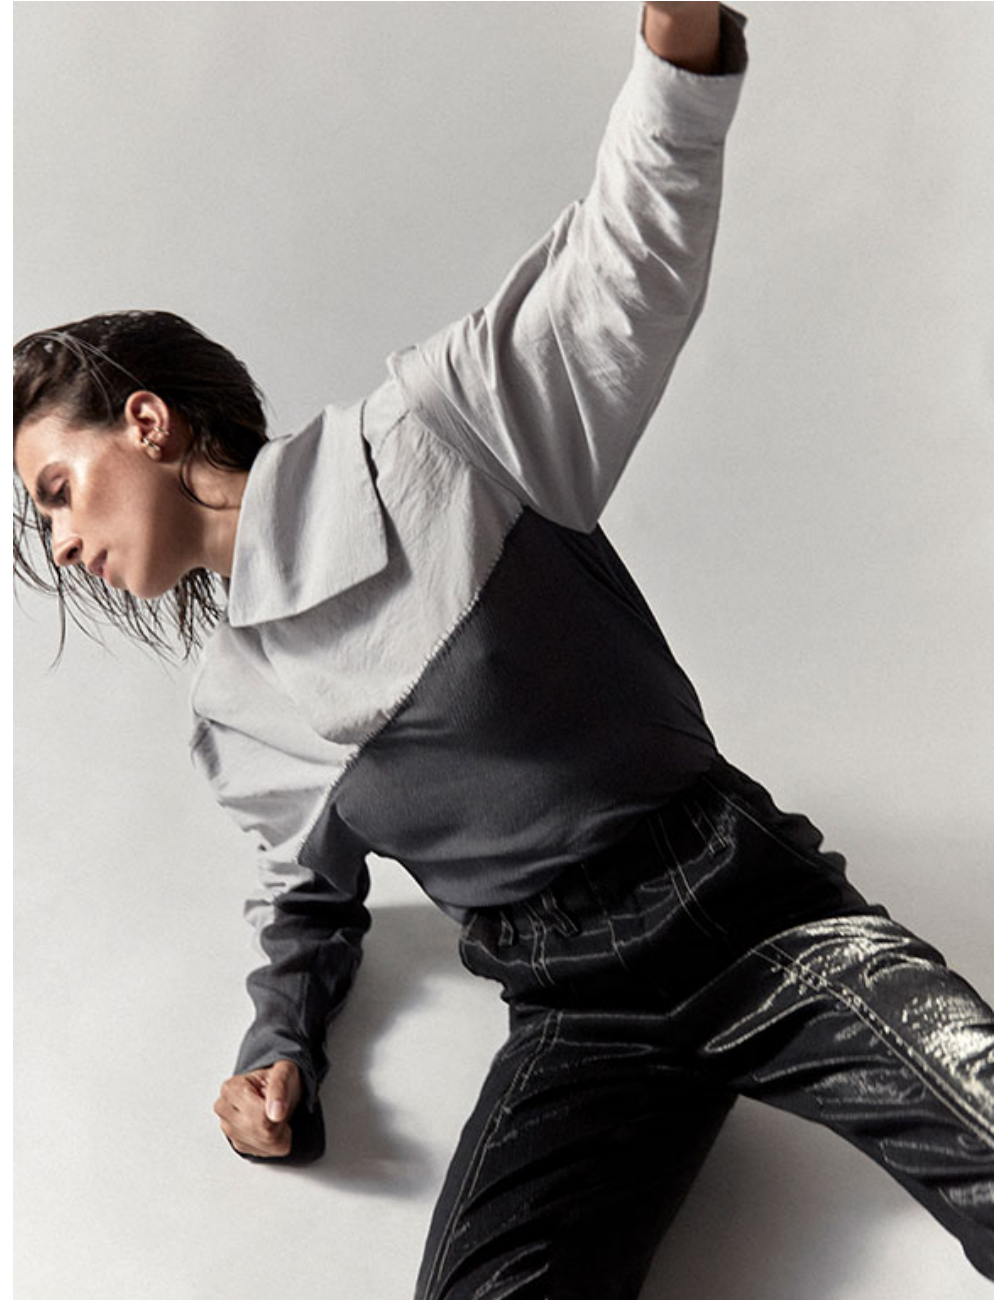

DIANA N.

Height **177** / Bust **83** / Waist **62** / Hip **90** / Size **36** / Shoes **39** / Hair **brown** / Eyes **green** /