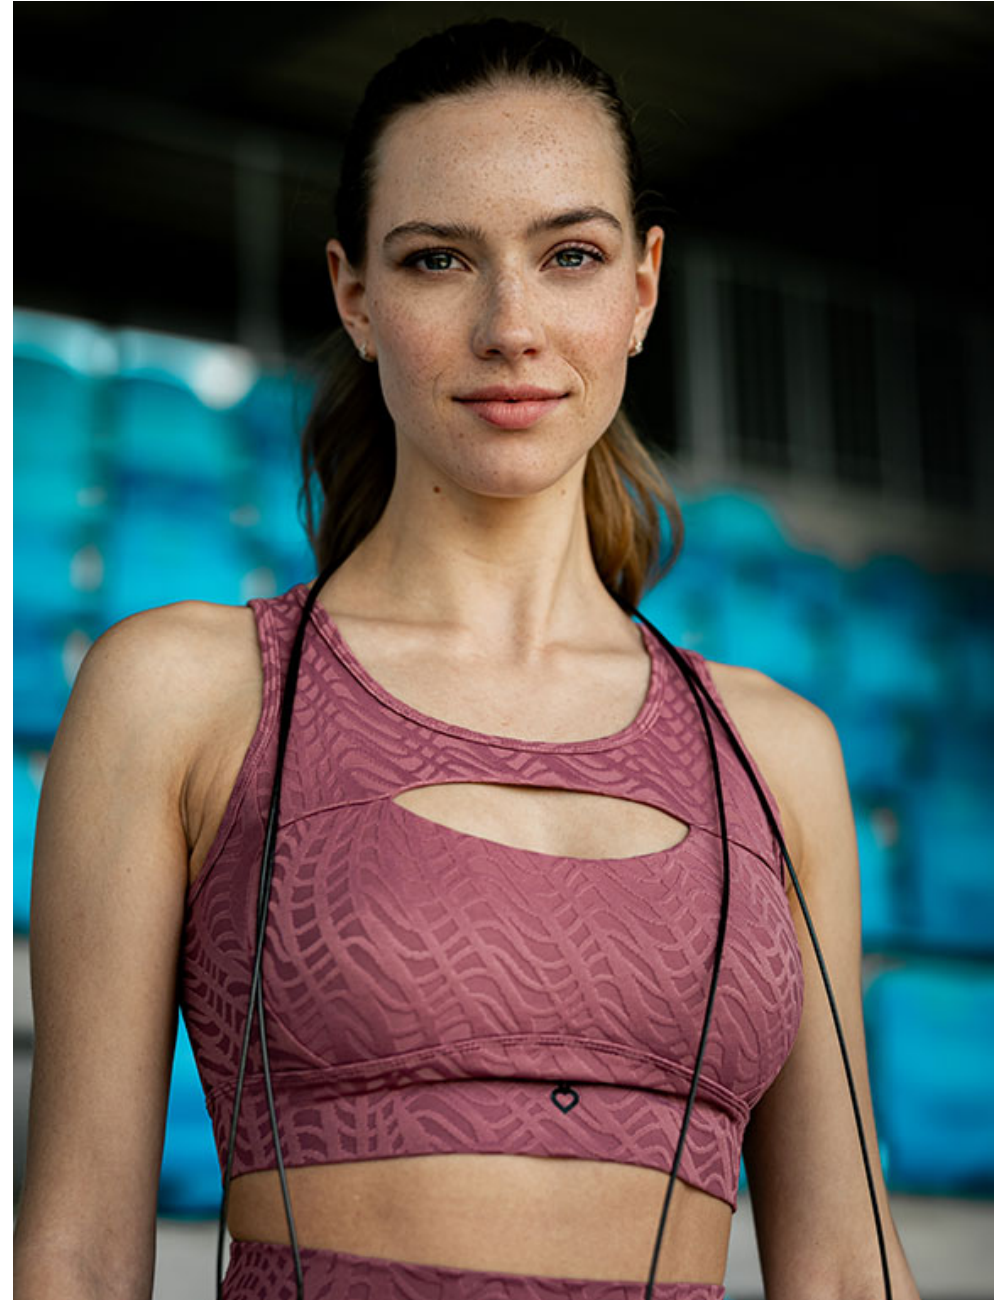

RICARDA R.

Height **166** / Bust **88** / Waist **67** / Hip **89** / Size **34** / Shoes **38-39** / Hair **dark blonde** / Eyes **blue** /