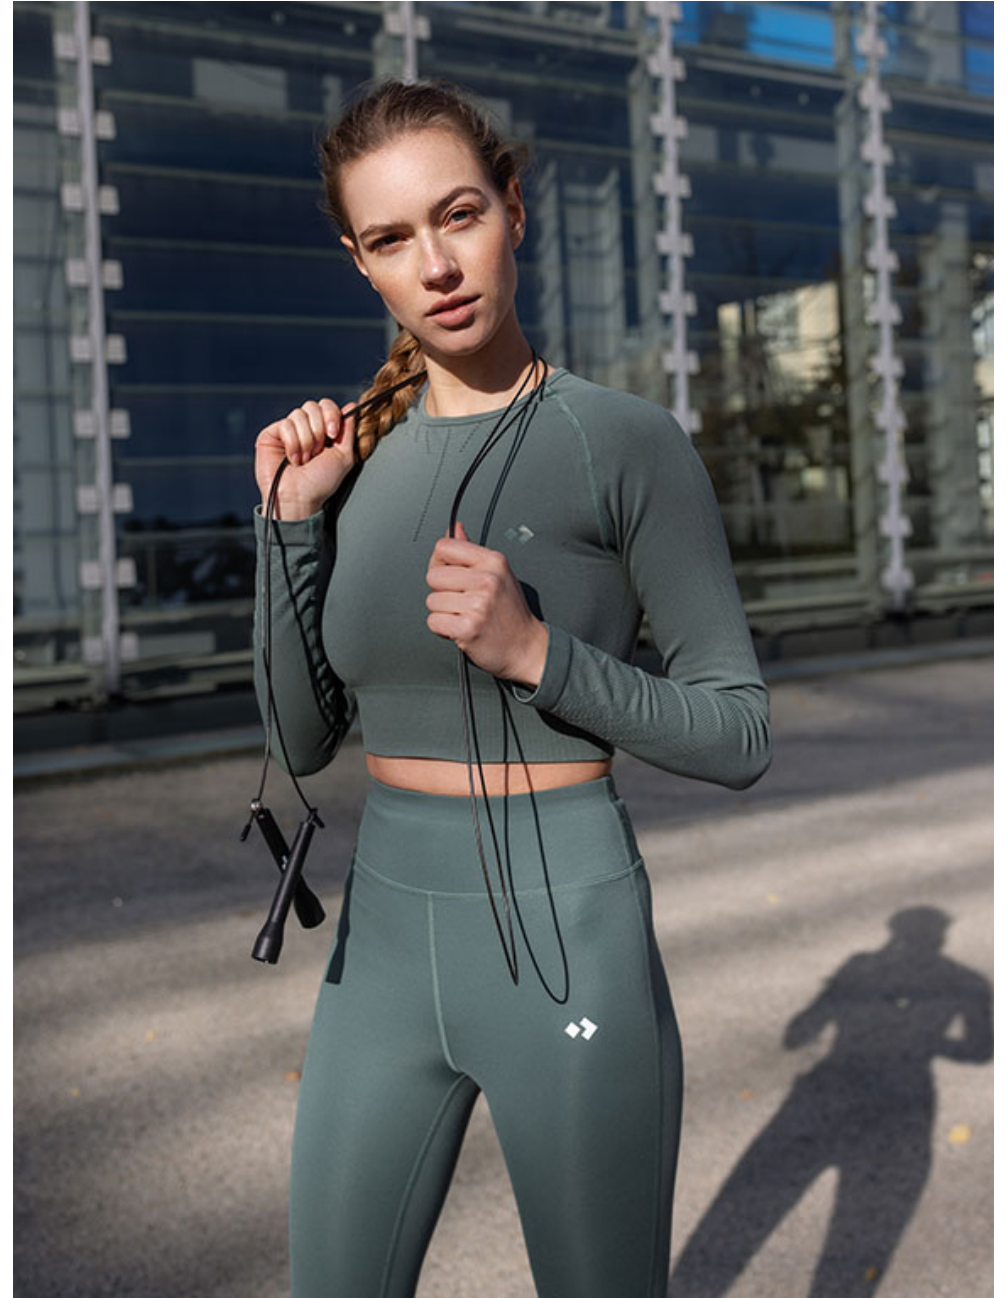

RICARDA R.

Height **166** / Bust **88** / Waist **67** / Hip **89** / Size **34** / Shoes **38-39** / Hair **dark blonde** / Eyes **blue** /