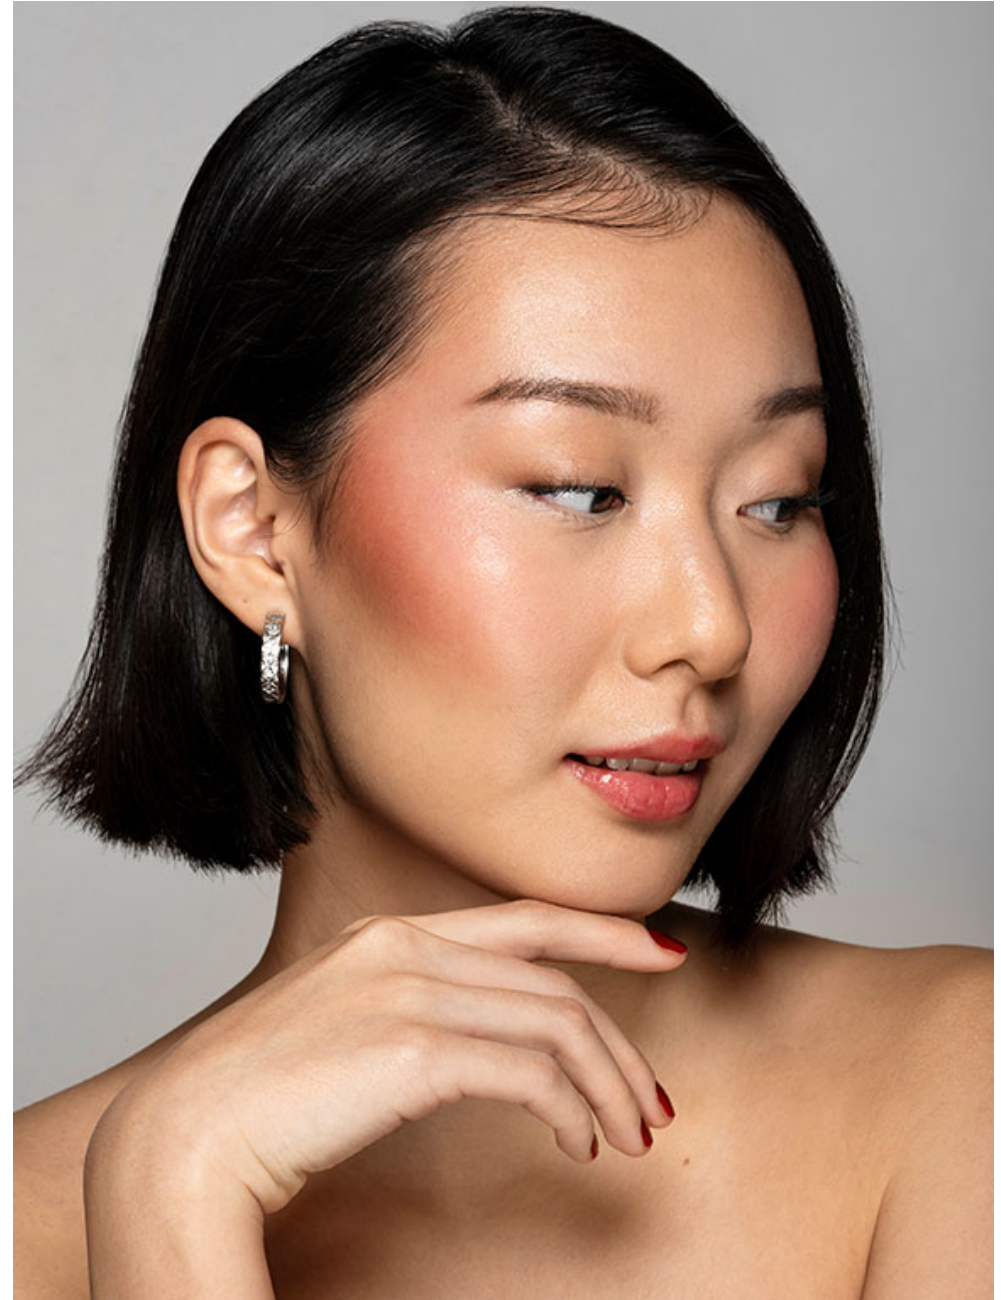

DIANA K.

Height **168** / Bust **78** / Waist **61** / Hip **89** / Size **34-36** / Shoes **36** / Hair **black** / Eyes **brown** /