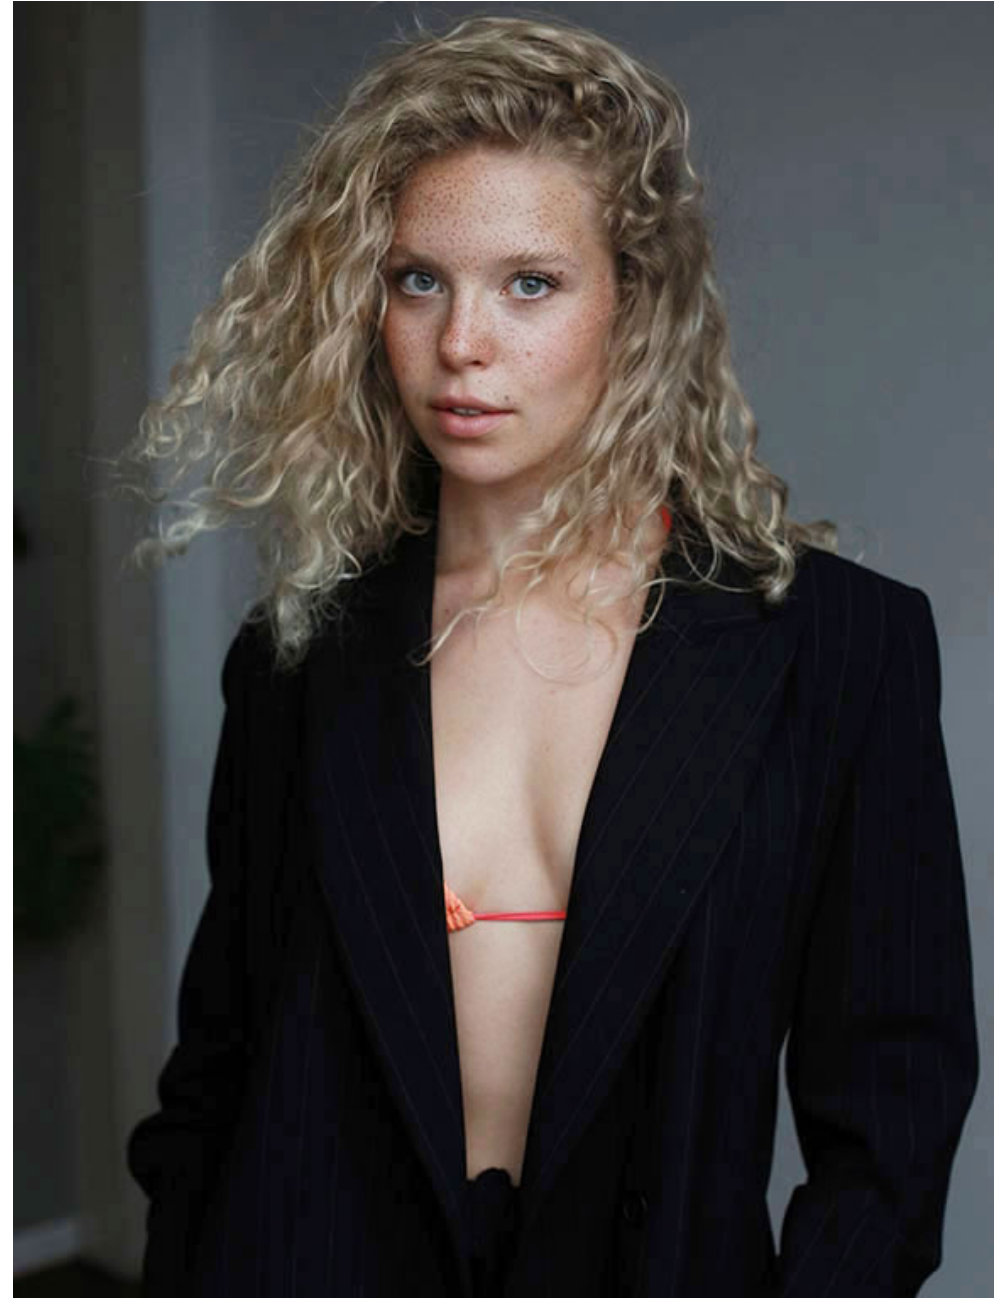

# EMMA M.

Height **175** / Bust **89** / Waist **69** / Hip **95** / Size **36** / Shoes **40** / Hair **blonde** / Eyes **green** /