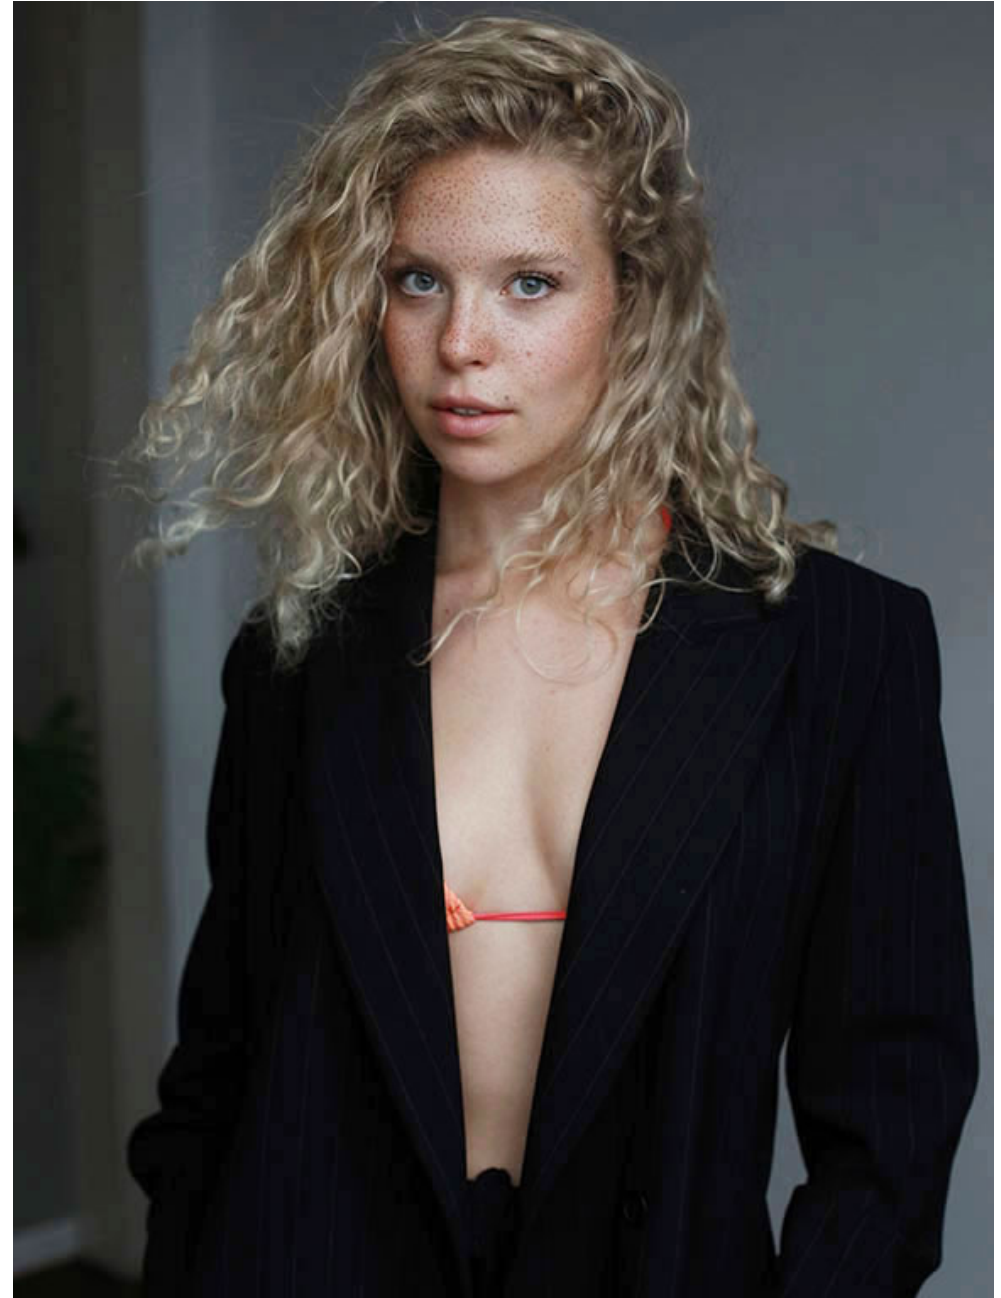

EMMA M.

Height **175** / Bust **89** / Waist **69** / Hip **95** / Size **36** / Shoes **40** / Hair **blonde** / Eyes **green** /

EMMA M.

Height **175** / Bust **89** / Waist **69** / Hip **95** / Size **36** / Shoes **40** / Hair **blonde** / Eyes **green** /