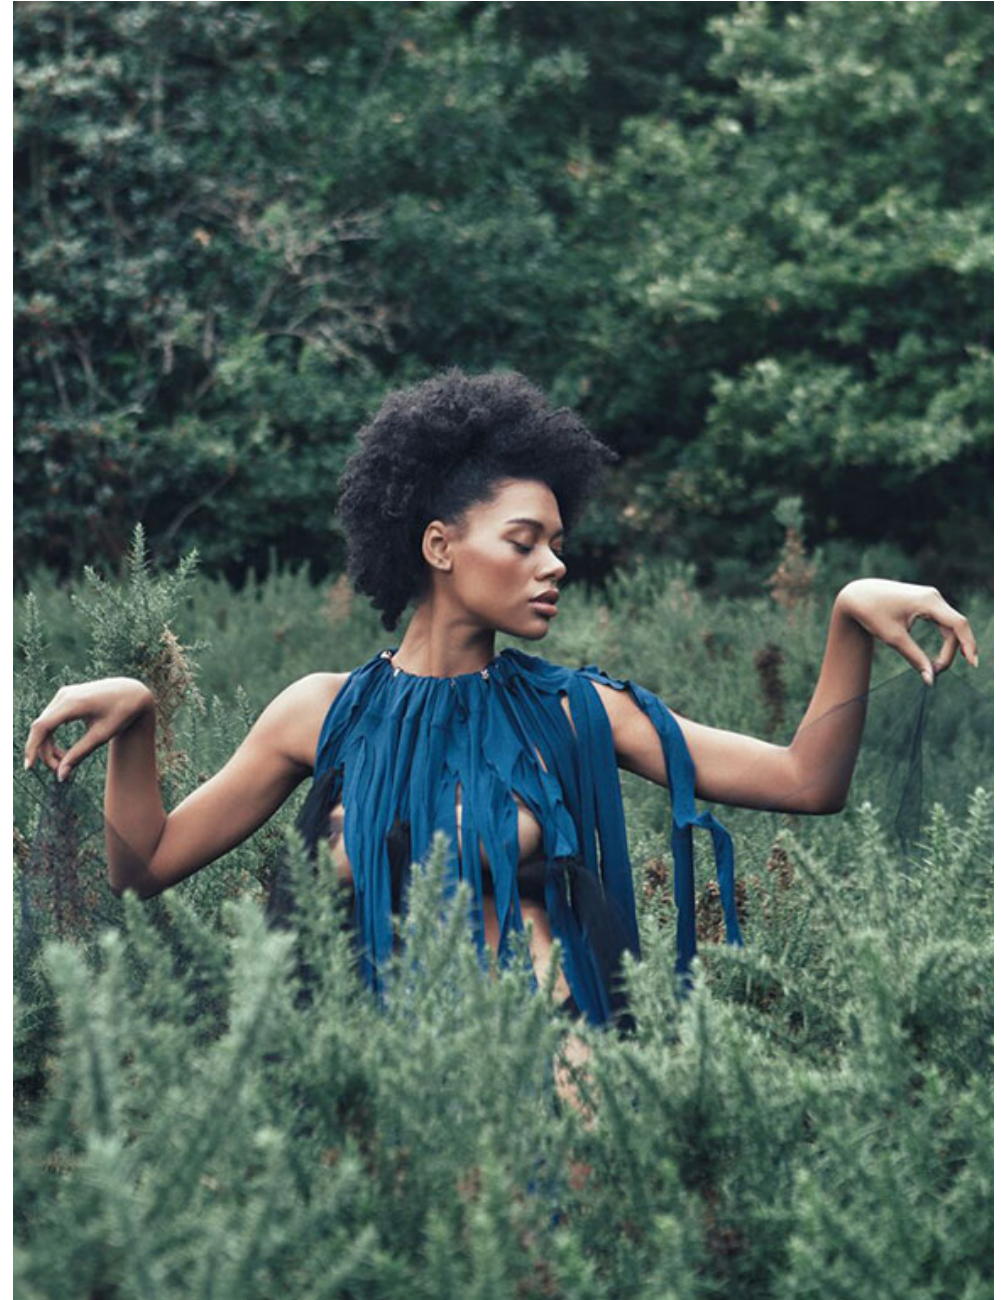

BELLA S.

Height **172** / Bust **86** / Waist **71** / Hip **91** / Size **36** / Shoes **40** / Hair **dark brown** / Eyes **brown** /