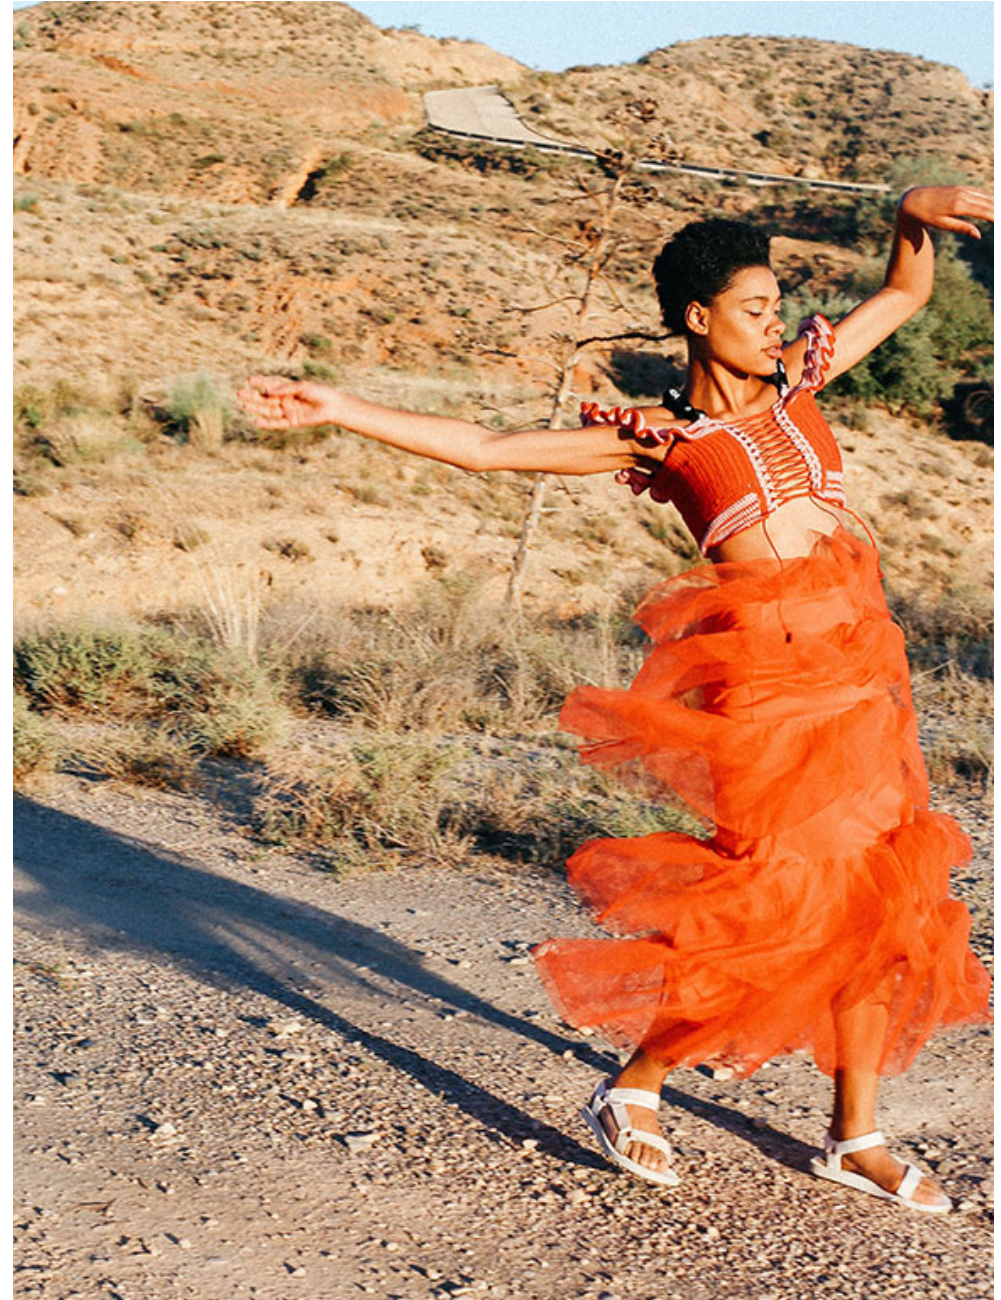

BELLA S.

Height **172** / Bust **86** / Waist **71** / Hip **91** / Size **36** / Shoes **40** / Hair **dark brown** / Eyes **brown** /