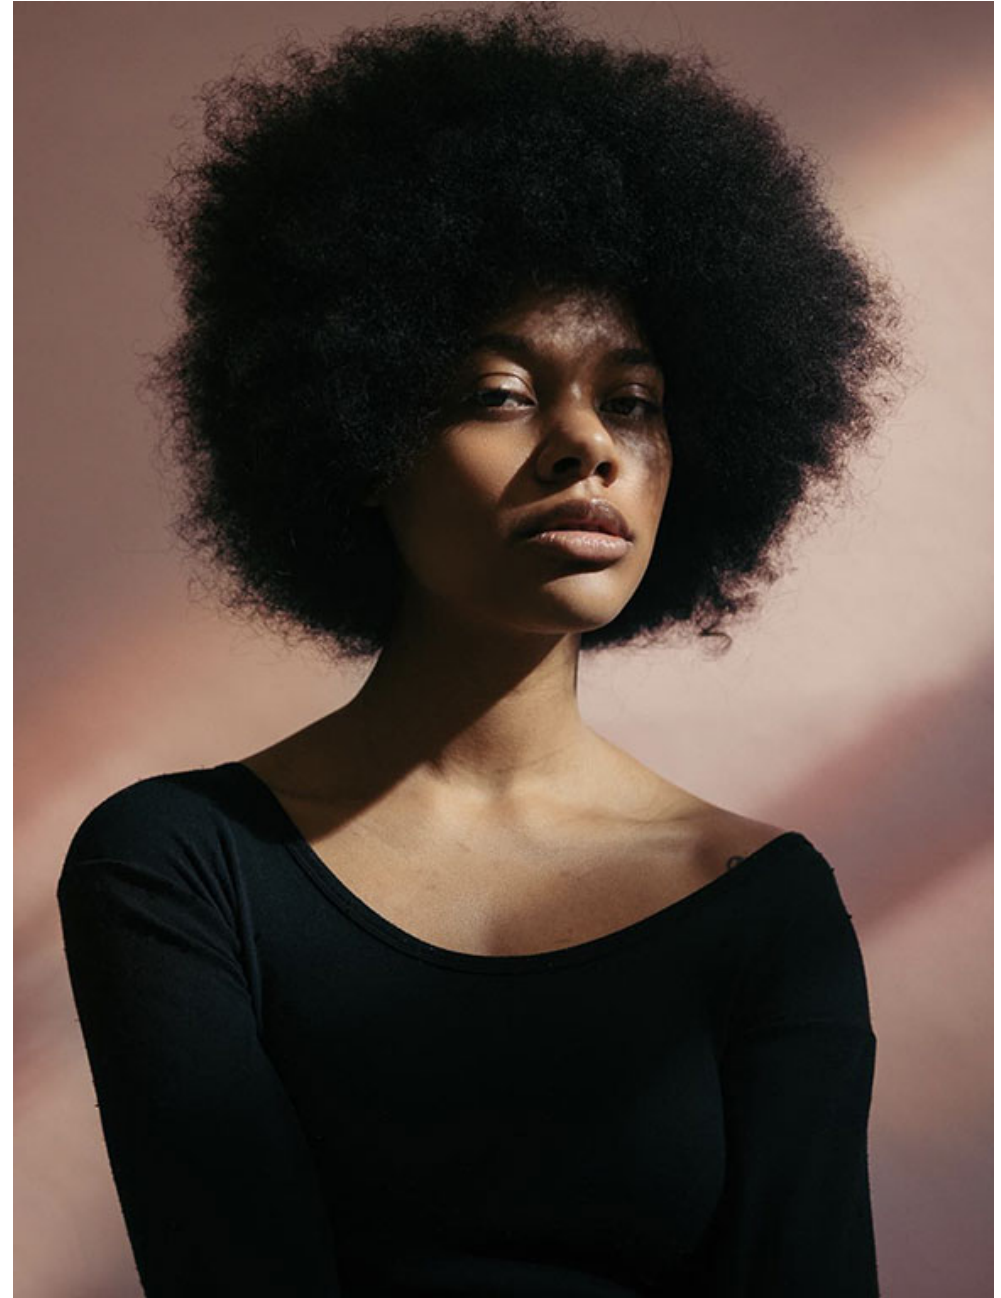

BELLA S.

Height **172** / Bust **86** / Waist **71** / Hip **91** / Size **36** / Shoes **40** / Hair **dark brown** / Eyes **brown** /

BELLA S.

Height **172** / Bust **86** / Waist **71** / Hip **91** / Size **36** / Shoes **40** / Hair **dark brown** / Eyes **brown** /